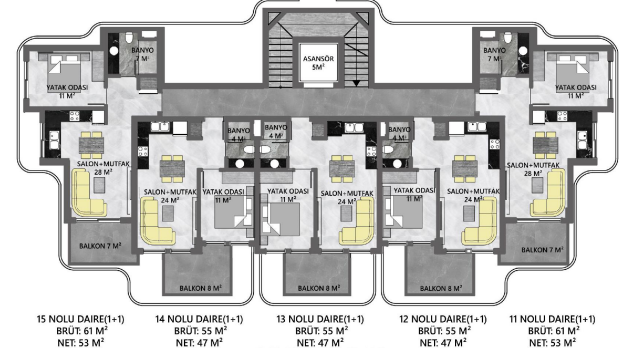

008458

140 000 € - 273 000 €

-  Floor area **55 m² - 132 m²**
-  Number of rooms **1 bedroom**
2+1 penthouse
-  Furnitures **Partly**
-  To the beach: **1100 m**
-  Location: **Turkey, Alanya, Kargicak**
-  To the airport: **29 km**
-  To the city centre: **16 km**

Options

- ✓ Sea view
- ✓ Panoramic view
- ✓ Balcony/ Terrace
- ✓ Swimming pool
- ✓ 0% installment
- ✓ Elevator
- ✓ Playground
- ✓ Generator

Description

Прайс обновлен 08.06.2023

Photo gallery

20 NOLU DUBLEX DAİRE BRÜT: 132 M² NET: 124 M²
 19 NOLU DUBLEX DAİRE BRÜT: 98 M² NET: 90 M²
 18 NOLU DUBLEX DAİRE BRÜT: 98 M² NET: 90 M²
 17 NOLU DUBLEX DAİRE BRÜT: 98 M² NET: 90 M²
 16 NOLU DUBLEX DAİRE BRÜT: 132 M² NET: 124 M²

A BLOK 3. KAT PLANI

20 NOLU DUBLEX TOPLAM BRÜT: 132 M² NET: 124 M²
 19 NOLU DUBLEX TOPLAM BRÜT: 98 M² NET: 90 M²
 18 NOLU DUBLEX TOPLAM BRÜT: 98 M² NET: 90 M²
 17 NOLU DUBLEX TOPLAM BRÜT: 98 M² NET: 90 M²
 16 NOLU DUBLEX TOPLAM BRÜT: 132 M² NET: 124 M²

A BLOK ÇATI KAT PLANI

4 NOLU DUBLEX DAİRE BRÜT: 104 M² NET: 96 M²
 3 NOLU DUBLEX DAİRE BRÜT: 94 M² NET: 86 M²
 2 NOLU DUBLEX DAİRE BRÜT: 94 M² NET: 86 M²
 1 NOLU DUBLEX DAİRE BRÜT: 104 M² NET: 96 M²

B BLOK BODRUM KAT PLANI