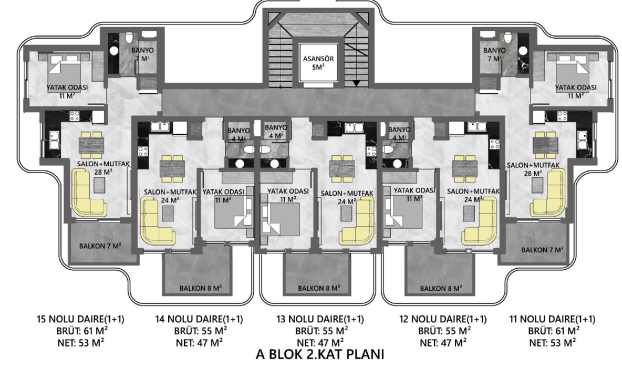

008458

140 000 € - 273 000 €

-  Floor area **55 m² - 132 m²**
-  Number of rooms **1 bedroom**
2+1 penthouse
-  Furnitures **Partly**
-  To the beach: **1100 m**
-  Location: **Turkey, Alanya, Kargicak**
-  To the airport: **29 km**
-  To the city centre: **16 km**

Options

- ✓ Sea view
- ✓ Panoramic view
- ✓ Balcony/ Terrace
- ✓ Swimming pool
- ✓ 0% installment
- ✓ Elevator
- ✓ Playground
- ✓ Generator

Description

Прайс обновлен 08.06.2023

Photo gallery

20 NOLU DUBLEX DAİRE BRÜT: 132 M² NET: 124 M² 19 NOLU DUBLEX DAİRE BRÜT: 98 M² NET: 90 M² 18 NOLU DUBLEX DAİRE BRÜT: 98 M² NET: 90 M² 17 NOLU DUBLEX DAİRE BRÜT: 98 M² NET: 90 M² 16 NOLU DUBLEX DAİRE BRÜT: 132 M² NET: 124 M²

A BLOK 3. KAT PLANI

20 NOLU DUBLEX TOPLAM BRÜT: 132 M² NET: 124 M² 19 NOLU DUBLEX TOPLAM BRÜT: 98 M² NET: 90 M² 18 NOLU DUBLEX TOPLAM BRÜT: 98 M² NET: 90 M² 17 NOLU DUBLEX TOPLAM BRÜT: 98 M² NET: 90 M² 16 NOLU DUBLEX TOPLAM BRÜT: 132 M² NET: 124 M²

A BLOK ÇATI KAT PLANI

4 NOLU DUBLEX DAİRE BRÜT: 104 M² NET: 96 M² 3 NOLU DUBLEX DAİRE BRÜT: 94 M² NET: 86 M² 2 NOLU DUBLEX DAİRE BRÜT: 94 M² NET: 86 M² 1 NOLU DUBLEX DAİRE BRÜT: 104 M² NET: 96 M²

B BLOK BODRUM KAT PLANI