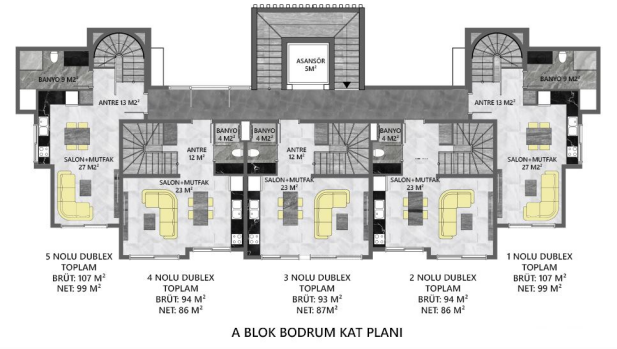

008458

140 000 € - 273 000 €

-  Floor area **55 m² - 132 m²**
-  Number of rooms **1 bedroom**
2+1 penthouse
-  Furnitures **Partly**
-  To the beach: **1100 m**
-  Location: **Turkey, Alanya, Kargicak**
-  To the airport: **29 km**
-  To the city centre: **16 km**

Options

- ✓ Sea view
- ✓ Panoramic view
- ✓ Balcony/ Terrace
- ✓ Swimming pool
- ✓ 0% installment
- ✓ Elevator
- ✓ Playground
- ✓ Generator

Description

Прайс обновлен 08.06.2023

Photo gallery

20 NOLU DUBLEX DAİRE BRÜT: 132 M² NET: 124 M² 19 NOLU DUBLEX DAİRE BRÜT: 98 M² NET: 90 M² 18 NOLU DUBLEX DAİRE BRÜT: 98 M² NET: 90 M² 17 NOLU DUBLEX DAİRE BRÜT: 98 M² NET: 90 M² 16 NOLU DUBLEX DAİRE BRÜT: 132 M² NET: 124 M²

A BLOK 3. KAT PLANI

20 NOLU DUBLEX TOPLAM BRÜT: 132 M² NET: 124 M² 19 NOLU DUBLEX TOPLAM BRÜT: 98 M² NET: 90 M² 18 NOLU DUBLEX TOPLAM BRÜT: 98 M² NET: 90 M² 17 NOLU DUBLEX TOPLAM BRÜT: 98 M² NET: 90 M² 16 NOLU DUBLEX TOPLAM BRÜT: 132 M² NET: 124 M²

A BLOK ÇATI KAT PLANI

4 NOLU DUBLEX DAİRE BRÜT: 104 M² NET: 96 M² 3 NOLU DUBLEX DAİRE BRÜT: 94 M² NET: 86 M² 2 NOLU DUBLEX DAİRE BRÜT: 94 M² NET: 86 M² 1 NOLU DUBLEX DAİRE BRÜT: 104 M² NET: 96 M²

B BLOK BODRUM KAT PLANI