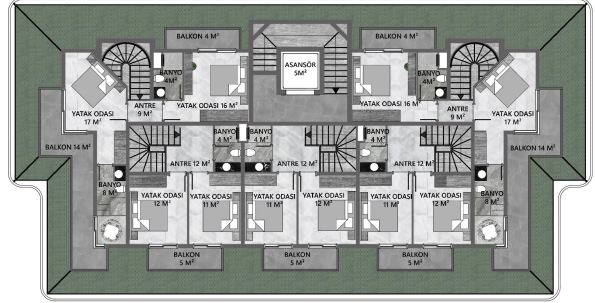

20 NOLU DUBLEX TOPLAM BRÜT: 132 M² NET: 124 M² 19 NOLU DUBLEX TOPLAM BRÜT: 98 M² NET: 90 M² 18 NOLU DUBLEX TOPLAM BRÜT: 98 M² NET: 90 M² 17 NOLU DUBLEX TOPLAM BRÜT: 98 M² NET: 90 M² 16 NOLU DUBLEX TOPLAM BRÜT: 132 M² NET: 124 M²

A BLOK ÇATI KAT PLANI