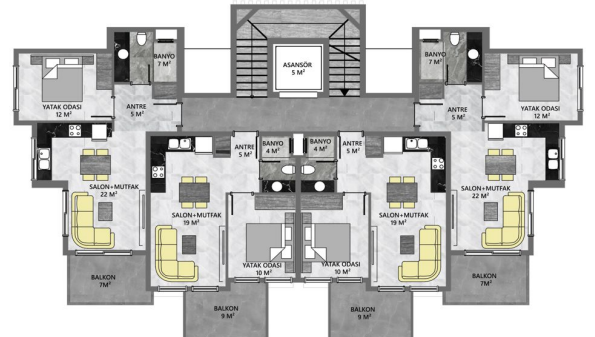

12 NOLU DAİRE BRÜT: 61 M² NET: 53 M² 11 NOLU DAİRE BRÜT: 55 M² NET: 47 M² 10 NOLU DAİRE BRÜT: 55 M² NET: 47 M² 9 NOLU DAİRE BRÜT: 61 M² NET: 53 M²

B BLOK 2.KAT PLANI