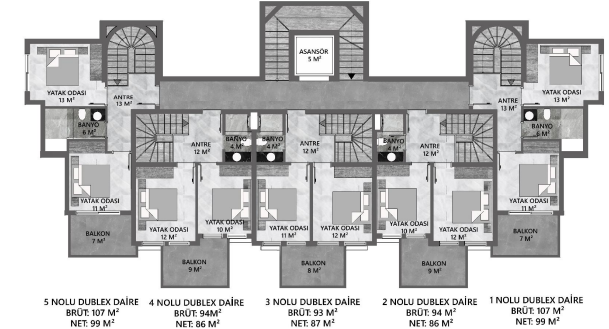

008458

140 000 € - 273 000 €

-  Floor area **55 m² - 132 m²**
-  Number of rooms **1 bedroom**
2+1 penthouse
-  Furnitures **Partly**
-  To the beach: **1100 m**
-  Location: **Turkey, Alanya, Kargicak**
-  To the airport: **29 km**
-  To the city centre: **16 km**

Options

- ✓ Sea view
- ✓ Panoramic view
- ✓ Balcony/ Terrace
- ✓ Swimming pool
- ✓ 0% installment
- ✓ Elevator
- ✓ Playground
- ✓ Generator

Description

Прайс обновлен 08.06.2023

Photo gallery

20 NOLU DUBLEX DAİRE BRÜT: 132 M² NET: 124 M² 19 NOLU DUBLEX DAİRE BRÜT: 98 M² NET: 90 M² 18 NOLU DUBLEX DAİRE BRÜT: 98 M² NET: 90 M² 17 NOLU DUBLEX DAİRE BRÜT: 98 M² NET: 90 M² 16 NOLU DUBLEX DAİRE BRÜT: 132 M² NET: 124 M²

A BLOK 3. KAT PLANI

20 NOLU DUBLEX TOPLAM BRÜT: 132 M² NET: 124 M² 19 NOLU DUBLEX TOPLAM BRÜT: 98 M² NET: 90 M² 18 NOLU DUBLEX TOPLAM BRÜT: 98 M² NET: 90 M² 17 NOLU DUBLEX TOPLAM BRÜT: 98 M² NET: 90 M² 16 NOLU DUBLEX TOPLAM BRÜT: 132 M² NET: 124 M²

A BLOK ÇATI KAT PLANI

4 NOLU DUBLEX DAİRE BRÜT: 104 M² NET: 96 M² 3 NOLU DUBLEX DAİRE BRÜT: 94 M² NET: 86 M² 2 NOLU DUBLEX DAİRE BRÜT: 94 M² NET: 86 M² 1 NOLU DUBLEX DAİRE BRÜT: 104 M² NET: 96 M²

B BLOK BODRUM KAT PLANI