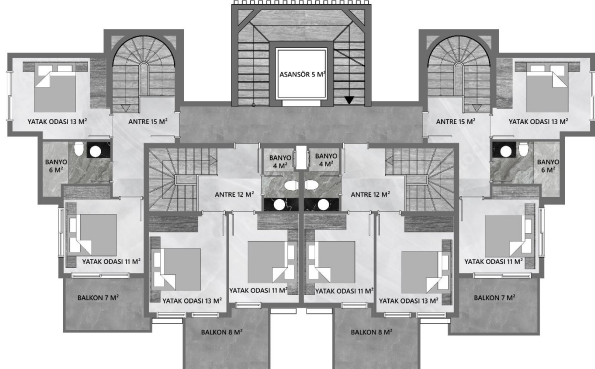

4 NOLU DUBLEX DAİRE BRÜT: 104 M² NET: 96 M² 3 NOLU DUBLEX DAİRE BRÜT: 94 M² NET: 86 M² 2 NOLU DUBLEX DAİRE BRÜT: 94 M² NET: 86 M² 1 NOLU DUBLEX DAİRE BRÜT: 104 M² NET: 96 M²

B BLOK ZEMİN KAT PLANI