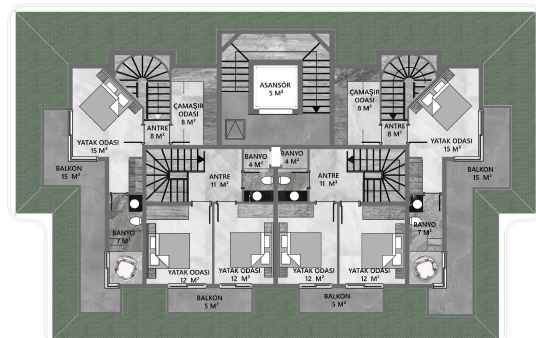

16 NOLU DUBLEX DAİRE BRÜT: 119 M² NET: 111 M² 15 NOLU DUBLEX DAİRE BRÜT: 98 M² NET: 90 M² 14 NOLU DUBLEX DAİRE BRÜT: 98 M² NET: 90 M² 13 NOLU DUBLEX DAİRE BRÜT: 119 M² NET: 111 M²

B BLOK ÇATI KATI PLANI