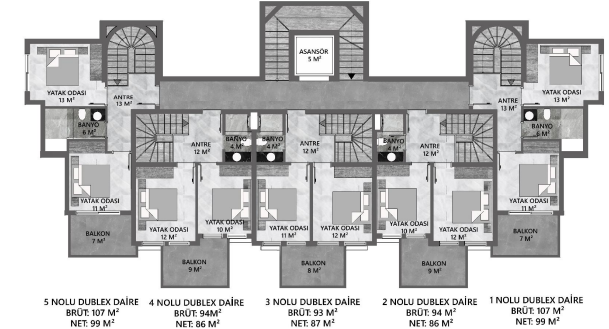

008458

140 000 € - 273 000 €

-  Floor area **55 m² - 132 m²**
-  Number of rooms **1 bedroom**
2+1 penthouse
-  Furnitures **Partly**
-  To the beach: **1100 m**
-  Location: **Turkey, Alanya, Kargicak**
-  To the airport: **29 km**
-  To the city centre: **16 km**

Options

- ✓ Sea view
- ✓ Panoramic view
- ✓ Balcony/ Terrace
- ✓ Swimming pool
- ✓ 0% installment
- ✓ Elevator
- ✓ Playground
- ✓ Generator

Description

Прайс обновлен 08.06.2023

Photo gallery

20 NOLU DUBLEX DAİRE BRÜT: 132 M² NET: 124 M²
 19 NOLU DUBLEX DAİRE BRÜT: 98 M² NET: 90 M²
 18 NOLU DUBLEX DAİRE BRÜT: 98 M² NET: 90 M²
 17 NOLU DUBLEX DAİRE BRÜT: 98 M² NET: 90 M²
 16 NOLU DUBLEX DAİRE BRÜT: 132 M² NET: 124 M²

A BLOK 3. KAT PLANI

20 NOLU DUBLEX TOPLAM BRÜT: 132 M² NET: 124 M²
 19 NOLU DUBLEX TOPLAM BRÜT: 98 M² NET: 90 M²
 18 NOLU DUBLEX TOPLAM BRÜT: 98 M² NET: 90 M²
 17 NOLU DUBLEX TOPLAM BRÜT: 98 M² NET: 90 M²
 16 NOLU DUBLEX TOPLAM BRÜT: 132 M² NET: 124 M²

A BLOK ÇATI KAT PLANI

4 NOLU DUBLEX DAİRE BRÜT: 104 M² NET: 96 M²
 3 NOLU DUBLEX DAİRE BRÜT: 94 M² NET: 86 M²
 2 NOLU DUBLEX DAİRE BRÜT: 94 M² NET: 86 M²
 1 NOLU DUBLEX DAİRE BRÜT: 104 M² NET: 96 M²

B BLOK BODRUM KAT PLANI