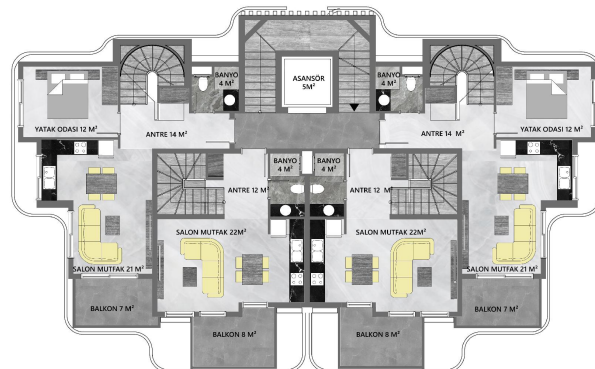

16 NOLU DUBLEX DAİRE BRÜT: 119 M² NET: 111 M² 15 NOLU DUBLEX DAİRE BRÜT: 98 M² NET: 90 M² 14 NOLU DUBLEX DAİRE BRÜT: 98 M² NET: 90 M² 13 NOLU DUBLEX DAİRE BRÜT: 119 M² NET: 111 M²

B BLOK 3.KAT PLANI