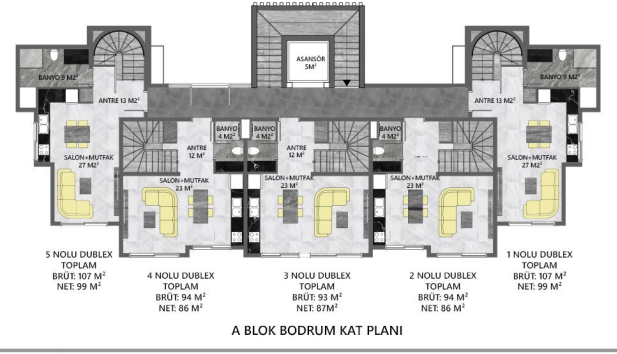

## Photo gallery

20 NOLU DUBLEX DAİRE BRÜT: 132 M<sup>2</sup> NET: 124 M<sup>2</sup> 19 NOLU DUBLEX DAİRE BRÜT: 98 M<sup>2</sup> NET: 90 M<sup>2</sup> 18 NOLU DUBLEX DAİRE BRÜT: 98 M<sup>2</sup> NET: 90 M<sup>2</sup> 17 NOLU DUBLEX DAİRE BRÜT: 98 M<sup>2</sup> NET: 90 M<sup>2</sup> 16 NOLU DUBLEX DAİRE BRÜT: 132 M<sup>2</sup> NET: 124 M<sup>2</sup>

A BLOK 3. KAT PLANI

20 NOLU DUBLEX TOPLAM BRÜT: 132 M<sup>2</sup> NET: 124 M<sup>2</sup> 19 NOLU DUBLEX TOPLAM BRÜT: 98 M<sup>2</sup> NET: 90 M<sup>2</sup> 18 NOLU DUBLEX TOPLAM BRÜT: 98 M<sup>2</sup> NET: 90 M<sup>2</sup> 17 NOLU DUBLEX TOPLAM BRÜT: 98 M<sup>2</sup> NET: 90 M<sup>2</sup> 16 NOLU DUBLEX TOPLAM BRÜT: 132 M<sup>2</sup> NET: 124 M<sup>2</sup>