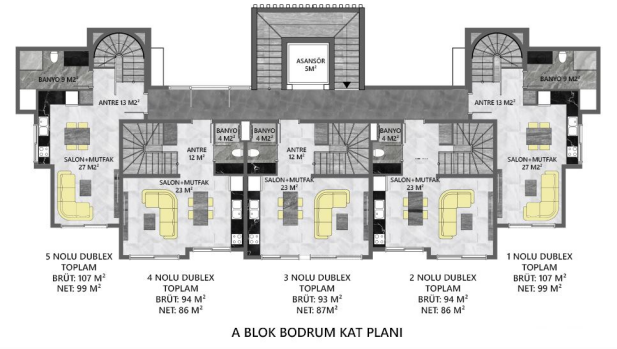

008458

140 000 € - 273 000 €

-  Floor area **55 m² - 132 m²**
-  Number of rooms **1 bedroom**
2+1 penthouse
-  Furnitures **Partly**
-  To the beach: **1100 m**
-  Location: **Turkey, Alanya, Kargicak**
-  To the airport: **29 km**
-  To the city centre: **16 km**

Options

- ✓ Sea view
- ✓ Panoramic view
- ✓ Balcony/ Terrace
- ✓ Swimming pool
- ✓ 0% installment
- ✓ Elevator
- ✓ Playground
- ✓ Generator

Description

Прайс обновлен 08.06.2023

Photo gallery

20 NOLU DUBLEX DAİRE BRÜT: 132 M² NET: 124 M²
 19 NOLU DUBLEX DAİRE BRÜT: 98 M² NET: 90 M²
 18 NOLU DUBLEX DAİRE BRÜT: 98 M² NET: 90 M²
 17 NOLU DUBLEX DAİRE BRÜT: 98 M² NET: 90 M²
 16 NOLU DUBLEX DAİRE BRÜT: 132 M² NET: 124 M²

A BLOK 3. KAT PLANI

20 NOLU DUBLEX TOPLAM BRÜT: 132 M² NET: 124 M²
 19 NOLU DUBLEX TOPLAM BRÜT: 98 M² NET: 90 M²
 18 NOLU DUBLEX TOPLAM BRÜT: 98 M² NET: 90 M²
 17 NOLU DUBLEX TOPLAM BRÜT: 98 M² NET: 90 M²
 16 NOLU DUBLEX TOPLAM BRÜT: 132 M² NET: 124 M²

A BLOK ÇATI KAT PLANI

4 NOLU DUBLEX DAİRE BRÜT: 104 M² NET: 96 M²
 3 NOLU DUBLEX DAİRE BRÜT: 94 M² NET: 86 M²
 2 NOLU DUBLEX DAİRE BRÜT: 94 M² NET: 86 M²
 1 NOLU DUBLEX DAİRE BRÜT: 104 M² NET: 96 M²

B BLOK BODRUM KAT PLANI