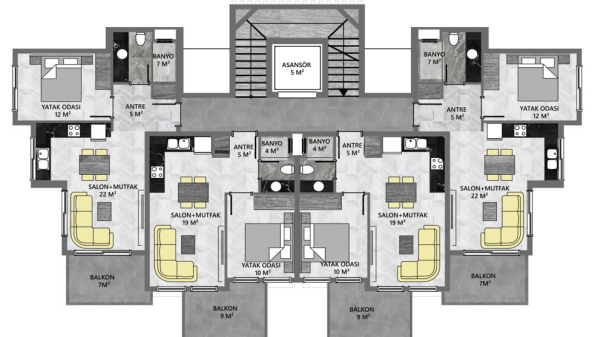

8 NOLU DAİRE BRÜT: 61 M² NET: 53 M² 7 NOLU DAİRE BRÜT: 55 M² NET: 47 M² 6 NOLU DAİRE BRÜT: 55 M² NET: 47 M² 5 NOLU DAİRE BRÜT: 61 M² NET: 53 M²

B BLOK 1.KAT PLANI