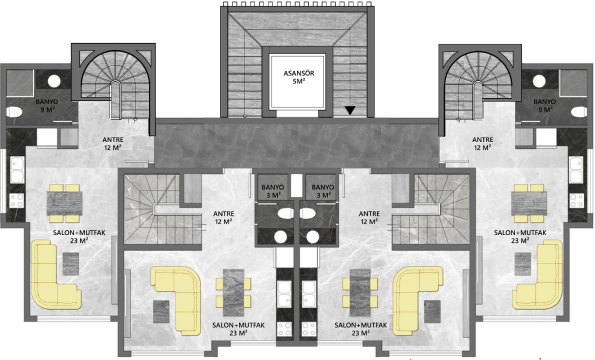

4 NOLU DUBLEX DAİRE BRÜT: 104 M² NET: 96 M² 3 NOLU DUBLEX DAİRE BRÜT: 94 M² NET: 86 M² 2 NOLU DUBLEX DAİRE BRÜT: 94 M² NET: 86 M² 1 NOLU DUBLEX DAİRE BRÜT: 104 M² NET: 96 M²

B BLOK BODRUM KAT PLANI