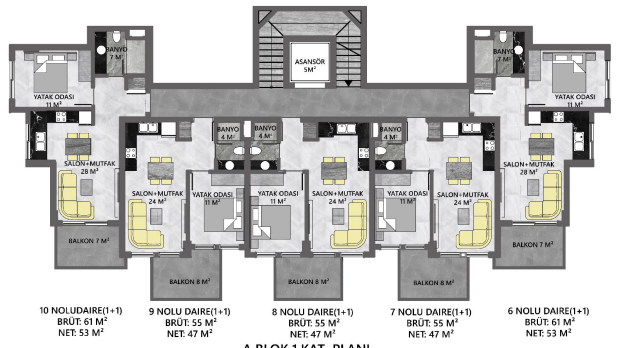

008458

140 000 € - 273 000 €

-  Floor area **55 m² - 132 m²**
-  Number of rooms **1 bedroom**
2+1 penthouse
-  Furnitures **Partly**
-  To the beach: **1100 m**
-  Location: **Turkey, Alanya, Kargicak**
-  To the airport: **29 km**
-  To the city centre: **16 km**

Options

- ✓ Sea view
- ✓ Panoramic view
- ✓ Balcony/ Terrace
- ✓ Swimming pool
- ✓ 0% installment
- ✓ Elevator
- ✓ Playground
- ✓ Generator

Description

Прайс обновлен 08.06.2023

Photo gallery

20 NOLU DUBLEX DAİRE BRÜT: 132 M² NET: 124 M²
 19 NOLU DUBLEX DAİRE BRÜT: 98 M² NET: 90 M²
 18 NOLU DUBLEX DAİRE BRÜT: 98 M² NET: 90 M²
 17 NOLU DUBLEX DAİRE BRÜT: 98 M² NET: 90 M²
 16 NOLU DUBLEX DAİRE BRÜT: 132 M² NET: 124 M²

A BLOK 3. KAT PLANI

20 NOLU DUBLEX TOPLAM BRÜT: 132 M² NET: 124 M²
 19 NOLU DUBLEX TOPLAM BRÜT: 98 M² NET: 90 M²
 18 NOLU DUBLEX TOPLAM BRÜT: 98 M² NET: 90 M²
 17 NOLU DUBLEX TOPLAM BRÜT: 98 M² NET: 90 M²
 16 NOLU DUBLEX TOPLAM BRÜT: 132 M² NET: 124 M²

A BLOK ÇATI KAT PLANI

4 NOLU DUBLEX DAİRE BRÜT: 104 M² NET: 96 M²
 3 NOLU DUBLEX DAİRE BRÜT: 94 M² NET: 86 M²
 2 NOLU DUBLEX DAİRE BRÜT: 94 M² NET: 86 M²
 1 NOLU DUBLEX DAİRE BRÜT: 104 M² NET: 96 M²

B BLOK BODRUM KAT PLANI