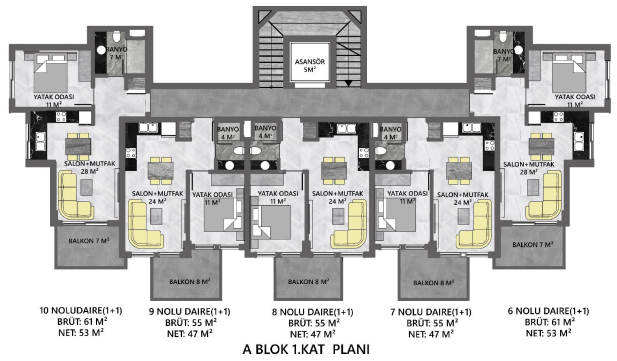

008458

140 000 € - 273 000 €

-  Floor area **55 m² - 132 m²**
-  Number of rooms **1 bedroom**
2+1 penthouse
-  Furnitures **Partly**
-  To the beach: **1100 m**
-  Location: **Turkey, Alanya, Kargicak**
-  To the airport: **29 km**
-  To the city centre: **16 km**

Options

- ✓ Sea view
- ✓ Panoramic view
- ✓ Balcony/ Terrace
- ✓ Swimming pool
- ✓ 0% installment
- ✓ Elevator
- ✓ Playground
- ✓ Generator

Description

Прайс обновлен 08.06.2023

Photo gallery

20 NOLU DUBLEX DAİRE BRÜT: 132 M² NET: 124 M² 19 NOLU DUBLEX DAİRE BRÜT: 98 M² NET: 90 M² 18 NOLU DUBLEX DAİRE BRÜT: 98 M² NET: 90 M² 17 NOLU DUBLEX DAİRE BRÜT: 98 M² NET: 90 M² 16 NOLU DUBLEX DAİRE BRÜT: 132 M² NET: 124 M²

A BLOK 3. KAT PLANI

20 NOLU DUBLEX TOPLAM BRÜT: 132 M² NET: 124 M² 19 NOLU DUBLEX TOPLAM BRÜT: 98 M² NET: 90 M² 18 NOLU DUBLEX TOPLAM BRÜT: 98 M² NET: 90 M² 17 NOLU DUBLEX TOPLAM BRÜT: 98 M² NET: 90 M² 16 NOLU DUBLEX TOPLAM BRÜT: 132 M² NET: 124 M²

A BLOK ÇATI KAT PLANI

4 NOLU DUBLEX DAİRE BRÜT: 104 M² NET: 96 M² 3 NOLU DUBLEX DAİRE BRÜT: 94 M² NET: 86 M² 2 NOLU DUBLEX DAİRE BRÜT: 94 M² NET: 86 M² 1 NOLU DUBLEX DAİRE BRÜT: 104 M² NET: 96 M²

B BLOK BODRUM KAT PLANI