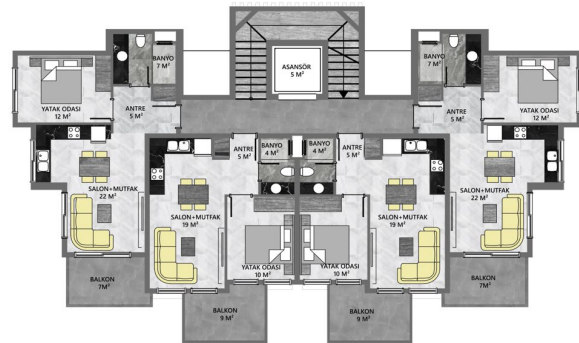

A BLOK 3. KAT PLANI

A BLOK ÇATI KAT PLANI