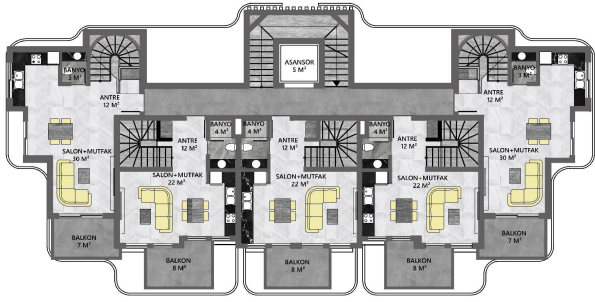

A BLOK 3. KAT PLANI