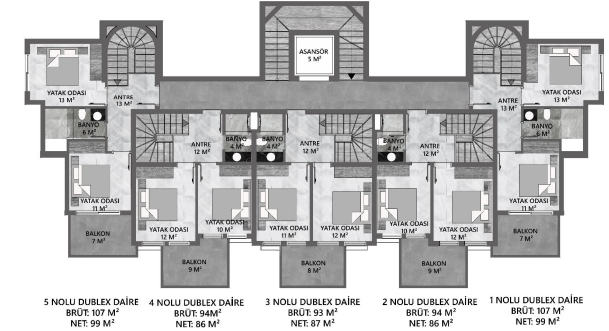

## Photo gallery

20 NOLU DUBLEX DAİRE BRÜT: 132 M<sup>2</sup> NET: 124 M<sup>2</sup>  
 19 NOLU DUBLEX DAİRE BRÜT: 98 M<sup>2</sup> NET: 90 M<sup>2</sup>  
 18 NOLU DUBLEX DAİRE BRÜT: 98 M<sup>2</sup> NET: 90 M<sup>2</sup>  
 17 NOLU DUBLEX DAİRE BRÜT: 98 M<sup>2</sup> NET: 90 M<sup>2</sup>  
 16 NOLU DUBLEX DAİRE BRÜT: 132 M<sup>2</sup> NET: 124 M<sup>2</sup>

A BLOK 3. KAT PLANI

20 NOLU DUBLEX TOPLAM BRÜT: 132 M<sup>2</sup> NET: 124 M<sup>2</sup>  
 19 NOLU DUBLEX TOPLAM BRÜT: 98 M<sup>2</sup> NET: 90 M<sup>2</sup>  
 18 NOLU DUBLEX TOPLAM BRÜT: 98 M<sup>2</sup> NET: 90 M<sup>2</sup>  
 17 NOLU DUBLEX TOPLAM BRÜT: 98 M<sup>2</sup> NET: 90 M<sup>2</sup>  
 16 NOLU DUBLEX TOPLAM BRÜT: 132 M<sup>2</sup> NET: 124 M<sup>2</sup>