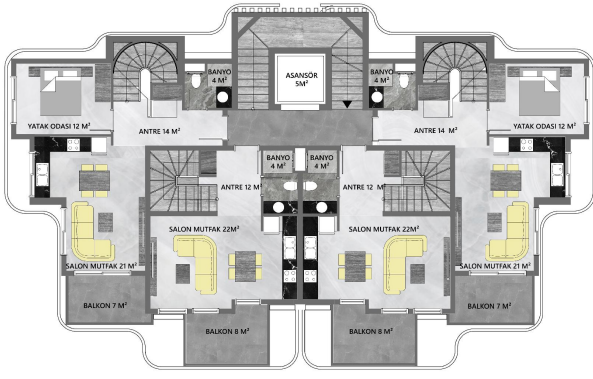

A BLOK ÇATI KAT PLANI

4 NOLU DUBLEX DAİRE BRÜT: 104 M² NET: 96 M²
 3 NOLU DUBLEX DAİRE BRÜT: 94 M² NET: 86 M²
 2 NOLU DUBLEX DAİRE BRÜT: 94 M² NET: 86 M²
 1 NOLU DUBLEX DAİRE BRÜT: 104 M² NET: 96 M²

B BLOK BODRUM KAT PLANI

4 NOLU DUBLEX DAİRE BRÜT: 104 M² NET: 96 M²
 3 NOLU DUBLEX DAİRE BRÜT: 94 M² NET: 86 M²
 2 NOLU DUBLEX DAİRE BRÜT: 94 M² NET: 86 M²
 1 NOLU DUBLEX DAİRE BRÜT: 104 M² NET: 96 M²

B BLOK ZEMİN KAT PLANI

8 NOLU DAİRE BRÜT: 61 M² NET: 53 M²
 7 NOLU DAİRE BRÜT: 55 M² NET: 47 M²
 6 NOLU DAİRE BRÜT: 55 M² NET: 47 M²
 5 NOLU DAİRE BRÜT: 61 M² NET: 53 M²

B BLOK 1.KAT PLANI

12 NOLU DAİRE BRÜT: 61 M² NET: 53 M²
 11 NOLU DAİRE BRÜT: 55 M² NET: 47 M²
 10 NOLU DAİRE BRÜT: 55 M² NET: 47 M²
 9 NOLU DAİRE BRÜT: 61 M² NET: 53 M²

B BLOK 2.KAT PLANI

16 NOLU DUBLEX DAİRE
BRÜT: 119 M²
NET: 111 M²