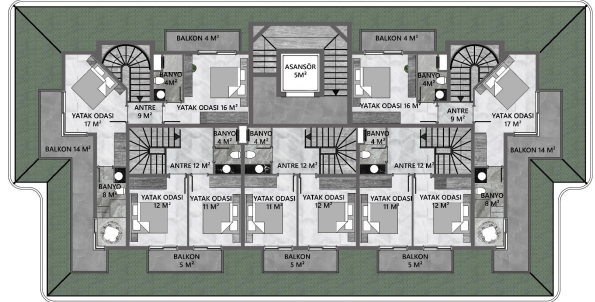

## Photo gallery

20 NOLU DUBLEX DAİRE BRÜT: 132 M<sup>2</sup> NET: 124 M<sup>2</sup>  
 19 NOLU DUBLEX DAİRE BRÜT: 98 M<sup>2</sup> NET: 90 M<sup>2</sup>  
 18 NOLU DUBLEX DAİRE BRÜT: 98 M<sup>2</sup> NET: 90 M<sup>2</sup>  
 17 NOLU DUBLEX DAİRE BRÜT: 98 M<sup>2</sup> NET: 90 M<sup>2</sup>  
 16 NOLU DUBLEX DAİRE BRÜT: 132 M<sup>2</sup> NET: 124 M<sup>2</sup>

A BLOK 3. KAT PLANI

20 NOLU DUBLEX TOPLAM BRÜT: 132 M<sup>2</sup> NET: 124 M<sup>2</sup>  
 19 NOLU DUBLEX TOPLAM BRÜT: 98 M<sup>2</sup> NET: 90 M<sup>2</sup>  
 18 NOLU DUBLEX TOPLAM BRÜT: 98 M<sup>2</sup> NET: 90 M<sup>2</sup>  
 17 NOLU DUBLEX TOPLAM BRÜT: 98 M<sup>2</sup> NET: 90 M<sup>2</sup>  
 16 NOLU DUBLEX TOPLAM BRÜT: 132 M<sup>2</sup> NET: 124 M<sup>2</sup>