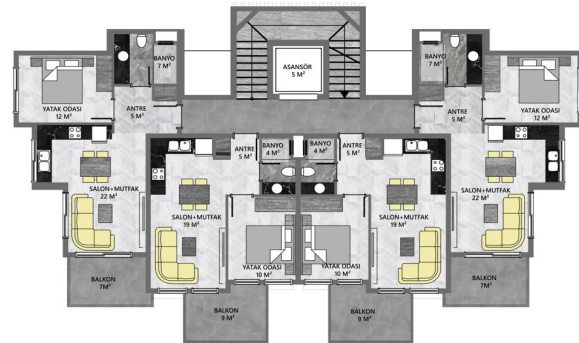

A BLOK 3. KAT PLANI

A BLOK ÇATI KAT PLANI