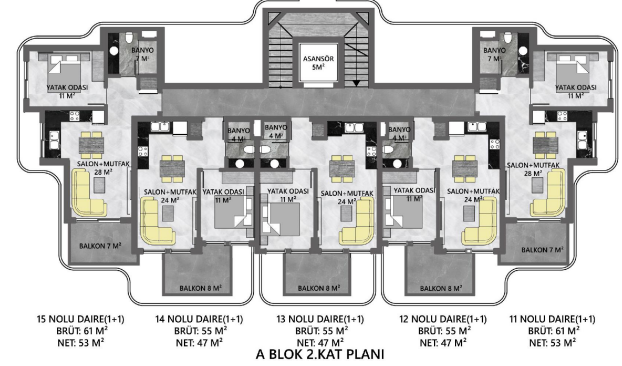

## Photo gallery

20 NOLU DUBLEX DAİRE BRÜT: 132 M<sup>2</sup> NET: 124 M<sup>2</sup>  
 19 NOLU DUBLEX DAİRE BRÜT: 98 M<sup>2</sup> NET: 90 M<sup>2</sup>  
 18 NOLU DUBLEX DAİRE BRÜT: 98 M<sup>2</sup> NET: 90 M<sup>2</sup>  
 17 NOLU DUBLEX DAİRE BRÜT: 98 M<sup>2</sup> NET: 90 M<sup>2</sup>  
 16 NOLU DUBLEX DAİRE BRÜT: 132 M<sup>2</sup> NET: 124 M<sup>2</sup>

A BLOK 3. KAT PLANI

20 NOLU DUBLEX TOPLAM BRÜT: 132 M<sup>2</sup> NET: 124 M<sup>2</sup>  
 19 NOLU DUBLEX TOPLAM BRÜT: 98 M<sup>2</sup> NET: 90 M<sup>2</sup>  
 18 NOLU DUBLEX TOPLAM BRÜT: 98 M<sup>2</sup> NET: 90 M<sup>2</sup>  
 17 NOLU DUBLEX TOPLAM BRÜT: 98 M<sup>2</sup> NET: 90 M<sup>2</sup>  
 16 NOLU DUBLEX TOPLAM BRÜT: 132 M<sup>2</sup> NET: 124 M<sup>2</sup>