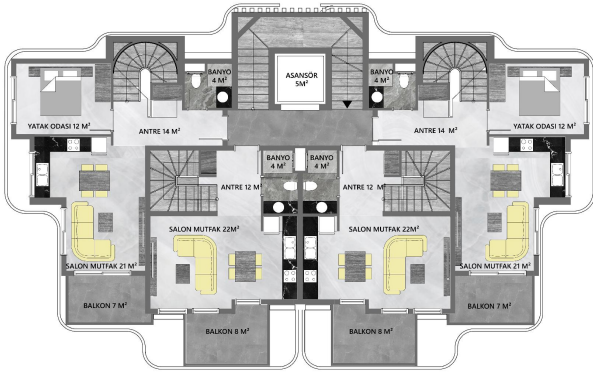

16 NOLU DUBLEX DAİRE BRÜT:119 M² NET:111 M²
15 NOLU DUBLEX DAİRE BRÜT:98 M² NET:90 M²
14 NOLU DUBLEX DAİRE BRÜT:98 M² NET:90 M²
13 NOLU DUBLEX DAİRE BRÜT:119 M² NET:111 M²
B BLOK 3.KAT PLANI