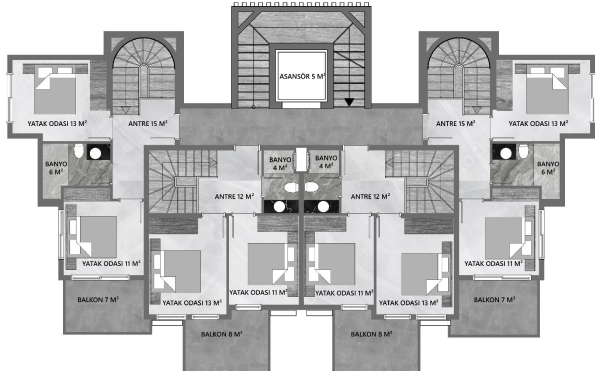

4 NOLU DUBLEX DAİRE BRÜT: 104 M² NET: 96 M²
3 NOLU DUBLEX DAİRE BRÜT: 94 M² NET: 86 M²
2 NOLU DUBLEX DAİRE BRÜT: 94 M² NET: 86 M²
1 NOLU DUBLEX DAİRE BRÜT: 104 M² NET: 96 M²

B BLOK ZEMİN KAT PLANI