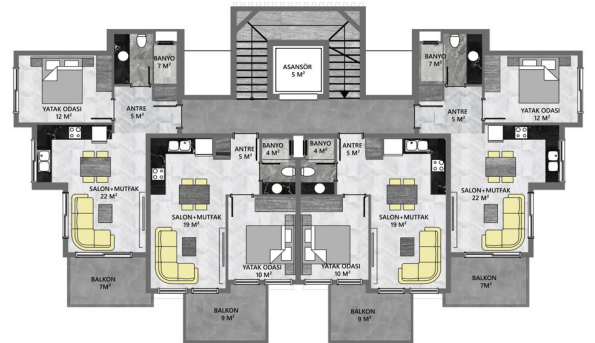

12 NOLU DAİRE BRÜT: 61 M² NET: 53 M²
11 NOLU DAİRE BRÜT: 55 M² NET: 47 M²
10 NOLU DAİRE BRÜT: 55 M² NET: 47 M²
9 NOLU DAİRE BRÜT: 61 M² NET: 53 M²