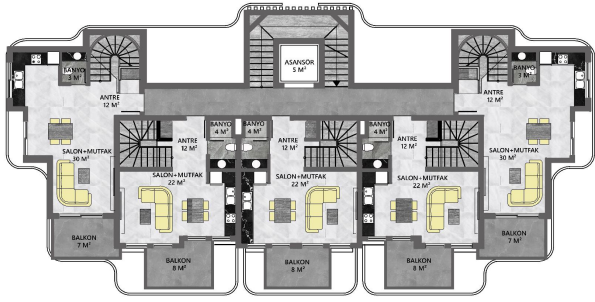

## Photo gallery

20 NOLU DUBLEX DAİRE BRÜT: 132 M<sup>2</sup> NET: 124 M<sup>2</sup>  
 19 NOLU DUBLEX DAİRE BRÜT: 98 M<sup>2</sup> NET: 90 M<sup>2</sup>  
 18 NOLU DUBLEX DAİRE BRÜT: 98 M<sup>2</sup> NET: 90 M<sup>2</sup>  
 17 NOLU DUBLEX DAİRE BRÜT: 98 M<sup>2</sup> NET: 90 M<sup>2</sup>  
 16 NOLU DUBLEX DAİRE BRÜT: 132 M<sup>2</sup> NET: 124 M<sup>2</sup>

A BLOK 3. KAT PLANI

20 NOLU DUBLEX TOPLAM BRÜT: 132 M<sup>2</sup> NET: 124 M<sup>2</sup>  
 19 NOLU DUBLEX TOPLAM BRÜT: 98 M<sup>2</sup> NET: 90 M<sup>2</sup>  
 18 NOLU DUBLEX TOPLAM BRÜT: 98 M<sup>2</sup> NET: 90 M<sup>2</sup>  
 17 NOLU DUBLEX TOPLAM BRÜT: 98 M<sup>2</sup> NET: 90 M<sup>2</sup>  
 16 NOLU DUBLEX TOPLAM BRÜT: 132 M<sup>2</sup> NET: 124 M<sup>2</sup>