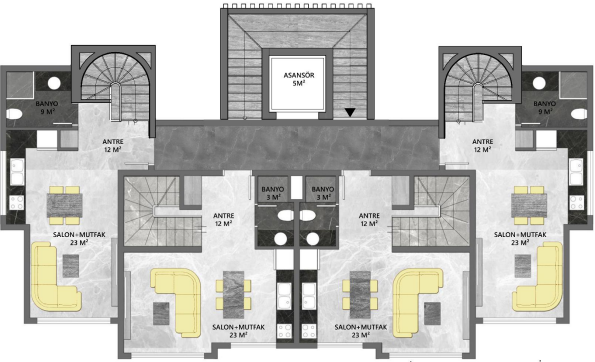

4 NOLU DUBLEX DAİRE BRÜT: 104 M² NET: 96 M²
3 NOLU DUBLEX DAİRE BRÜT: 94 M² NET: 86 M²
2 NOLU DUBLEX DAİRE BRÜT: 94 M² NET: 86 M²
1 NOLU DUBLEX DAİRE BRÜT: 104 M² NET: 96 M²

B BLOK BODRUM KAT PLANI