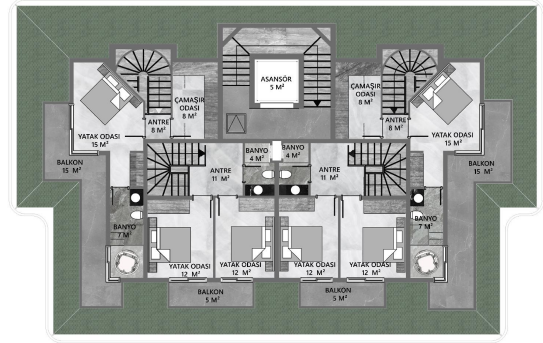

4 NOLU DUBLEX DAİRE BRÜT: 104 M² NET: 96 M²
 3 NOLU DUBLEX DAİRE BRÜT: 94 M² NET: 86 M²
 2 NOLU DUBLEX DAİRE BRÜT: 94 M² NET: 86 M²
 1 NOLU DUBLEX DAİRE BRÜT: 104 M² NET: 96 M²

B BLOK ZEMİN KAT PLANI

8 NOLU DAİRE BRÜT: 61 M² NET: 53 M²
 7 NOLU DAİRE BRÜT: 55 M² NET: 47 M²
 6 NOLU DAİRE BRÜT: 55 M² NET: 47 M²
 5 NOLU DAİRE BRÜT: 61 M² NET: 53 M²

B BLOK 1.KAT PLANI

12 NOLU DAİRE BRÜT: 61 M² NET: 53 M²
 11 NOLU DAİRE BRÜT: 55 M² NET: 47 M²
 10 NOLU DAİRE BRÜT: 55 M² NET: 47 M²
 9 NOLU DAİRE BRÜT: 61 M² NET: 53 M²

B BLOK 2.KAT PLANI

16 NOLU DUBLEX DAİRE
BRÜT: 119 M²
NET: 111 M²

15 NOLU DUBLEX DAİRE
BRÜT: 98 M²
NET: 90 M²

14 NOLU DUBLEX DAİRE
BRÜT: 98 M²
NET: 90 M²

13 NOLU DUBLEX DAİRE
BRÜT: 119 M²
NET: 111 M²

B BLOK 3.KAT PLANI

16 NOLU DUBLEX DAİRE
BRÜT: 119 M²
NET: 111 M²

15 NOLU DUBLEX DAİRE
BRÜT: 98 M²
NET: 90 M²

14 NOLU DUBLEX DAİRE
BRÜT: 98 M²
NET: 90 M²

13 NOLU DUBLEX DAİRE
BRÜT: 119 M²
NET: 111 M²

B BLOK ÇATI KATI PLANI

Scan the QR code to open the original page