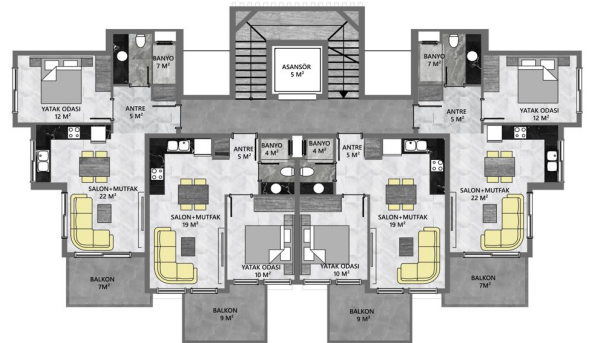

8 NOLU DAİRE BRÜT: 61 M² NET: 53 M²
7 NOLU DAİRE BRÜT: 55 M² NET: 47 M²
6 NOLU DAİRE BRÜT: 55 M² NET: 47 M²
5 NOLU DAİRE BRÜT: 61 M² NET: 53 M²

B BLOK 1.KAT PLANI