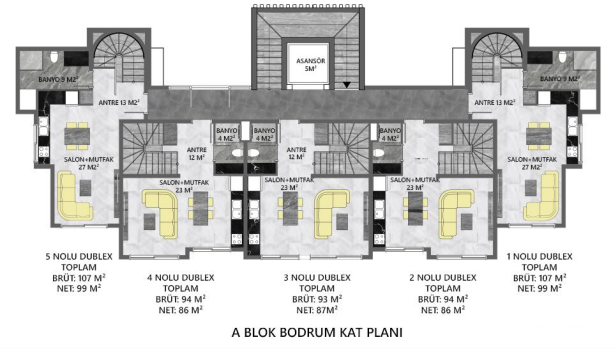

## Photo gallery

20 NOLU DUBLEX DAİRE BRÜT: 132 M<sup>2</sup> NET: 124 M<sup>2</sup>  
 19 NOLU DUBLEX DAİRE BRÜT: 98 M<sup>2</sup> NET: 90 M<sup>2</sup>  
 18 NOLU DUBLEX DAİRE BRÜT: 98 M<sup>2</sup> NET: 90 M<sup>2</sup>  
 17 NOLU DUBLEX DAİRE BRÜT: 98 M<sup>2</sup> NET: 90 M<sup>2</sup>  
 16 NOLU DUBLEX DAİRE BRÜT: 132 M<sup>2</sup> NET: 124 M<sup>2</sup>