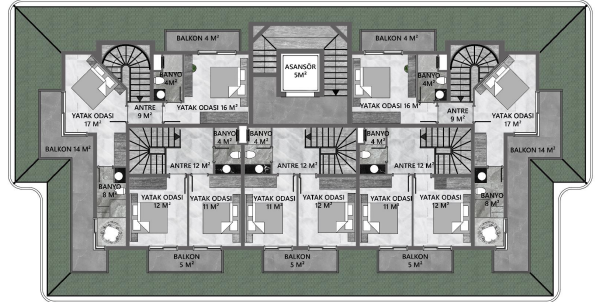

20 NOLU DUBLEX TOPLAM BRÜT: 132 M² NET: 124 M²
19 NOLU DUBLEX TOPLAM BRÜT: 98 M² NET: 90 M²
18 NOLU DUBLEX TOPLAM BRÜT: 98 M² NET: 90 M²
17 NOLU DUBLEX TOPLAM BRÜT: 98 M² NET: 90 M²
16 NOLU DUBLEX TOPLAM BRÜT: 132 M² NET: 124 M²

A BLOK ÇATI KAT PLANI