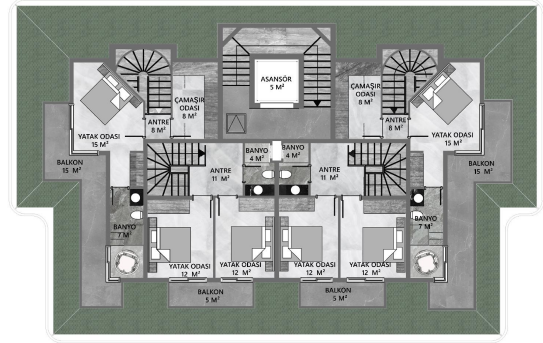

B BLOK 2.KAT PLANI

16 NOLU DUBLEX DAİRE BRÜT: 119 M² NET: 111 M²
15 NOLU DUBLEX DAİRE BRÜT: 98 M² NET: 90 M²
14 NOLU DUBLEX DAİRE BRÜT: 98 M² NET: 90 M²
13 NOLU DUBLEX DAİRE BRÜT: 119 M² NET: 111 M²

B BLOK ÇATI KATI PLANI