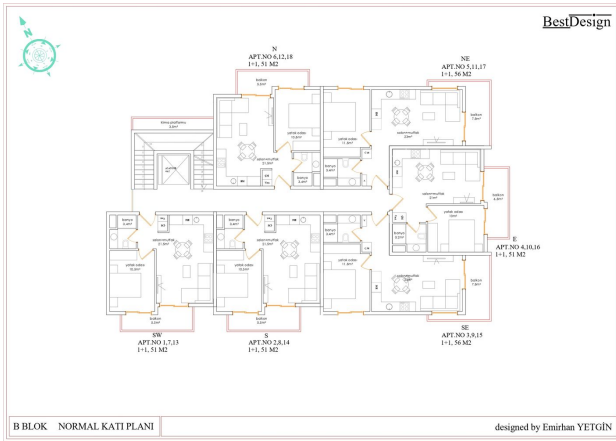

Scan the QR code to open the original page