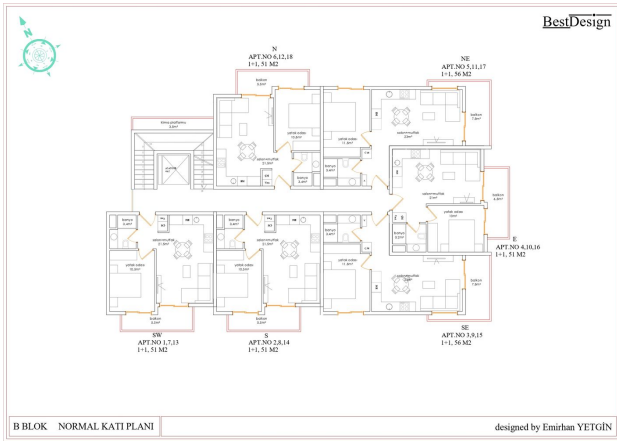

Scan the QR code to open the original page