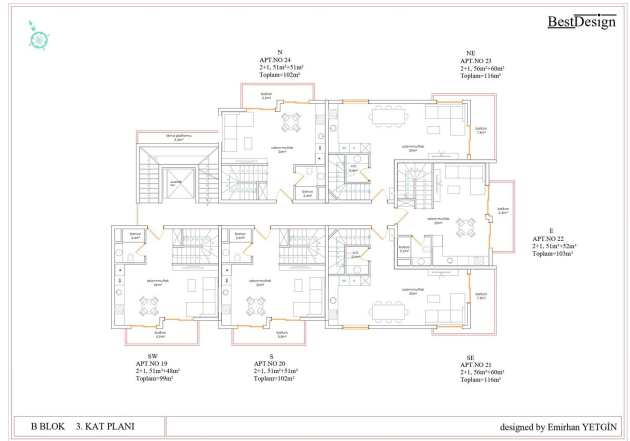

Scan the QR code to open the original page