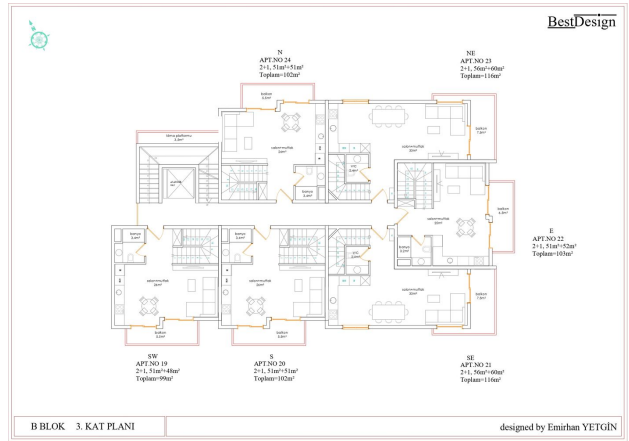

Scan the QR code to open the original page