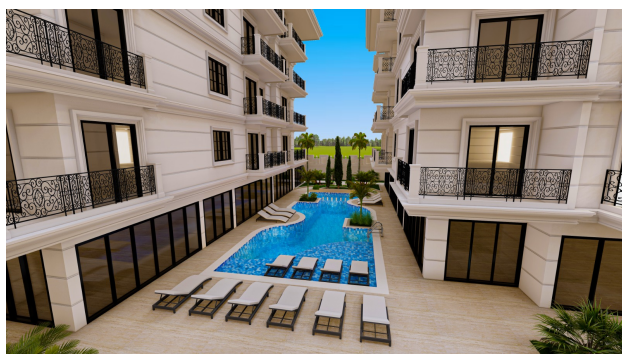

Комплектация апартаментов: входная стальная дверь, видеодомофон, встроенная мебель на кухне и в ваннных комнатах, полный пакет бытовой техники (холодильник, посудомоечная машина, варочная поверхность, духовка, вытяжка, стиральная машина), кондиционер в каждой комнате, подогрев полов в ванной комнате, душевые кабины, сантехника, электрический водонагреватель

Photo gallery