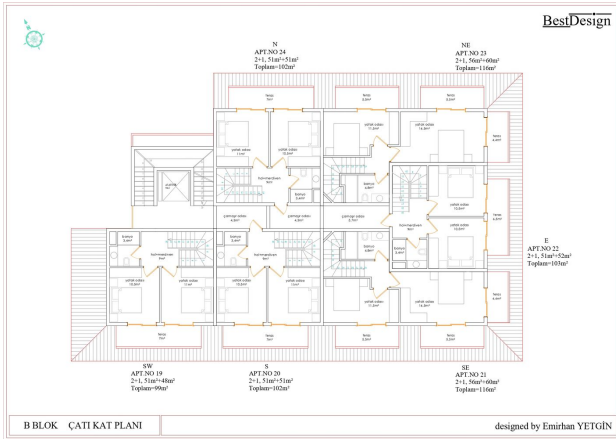

Scan the QR code to open the original page