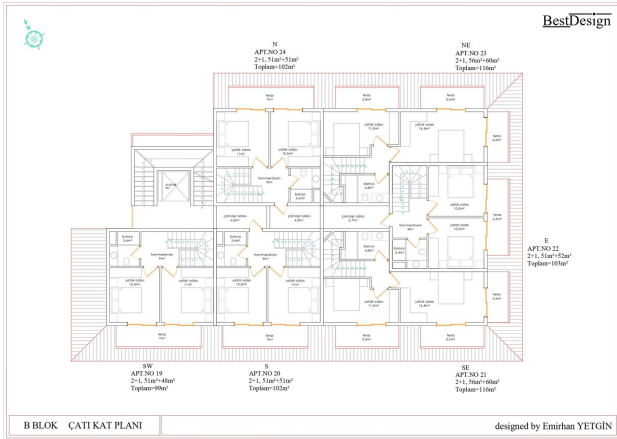

Scan the QR code to open the original page