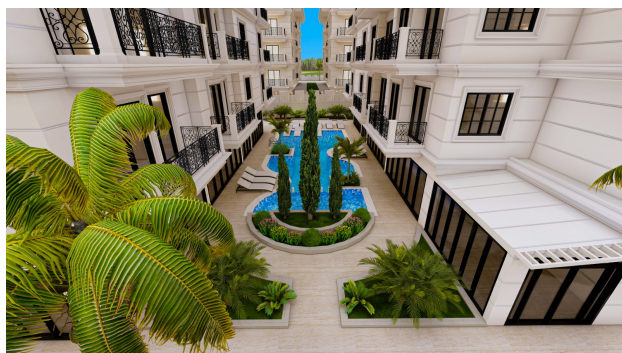

Комплектация апартаментов: входная стальная дверь, видеодомофон, встроенная мебель на кухне и в ванных комнатах, полный пакет бытовой техники (холодильник, посудомоечная машина, варочная поверхность, духовка, вытяжка, стиральная машина), кондиционер в каждой комнате, подогрев полов в ванной комнате, душевые кабины, сантехника, электрический водонагреватель

Photo gallery