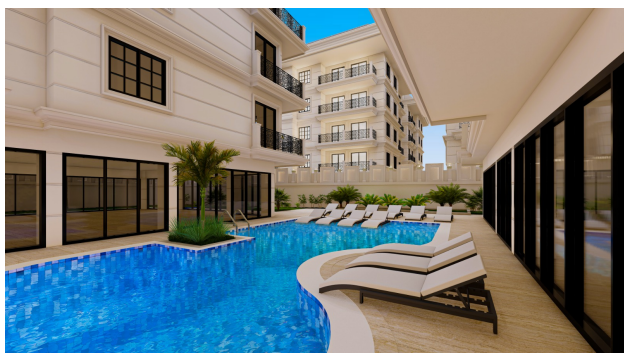

Комплектация апартаментов: входная стальная дверь, видеодомофон, встроенная мебель на кухне и в ванных комнатах, полный пакет бытовой техники (холодильник, посудомоечная машина, варочная поверхность, духовка, вытяжка, стиральная машина), кондиционер в каждой комнате, подогрев полов в ванной комнате, душевые кабины, сантехника, электрический водонагреватель

Photo gallery