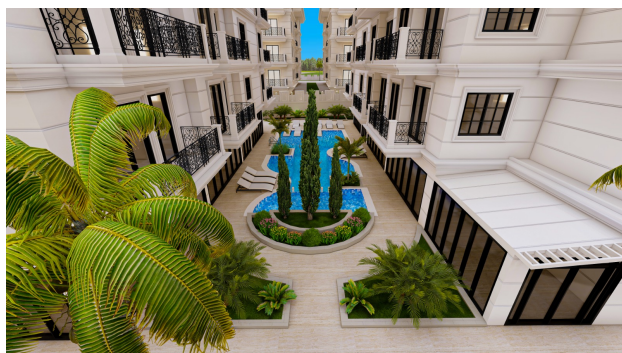

Комплектация апартаментов: входная стальная дверь, видеодомофон, встроенная мебель на кухне и в ваннных комнатах, полный пакет бытовой техники (холодильник, посудомоечная машина, варочная поверхность, духовка, вытяжка, стиральная машина), кондиционер в каждой комнате, подогрев полов в ванной комнате, душевые кабины, сантехника, электрический водонагреватель

Photo gallery