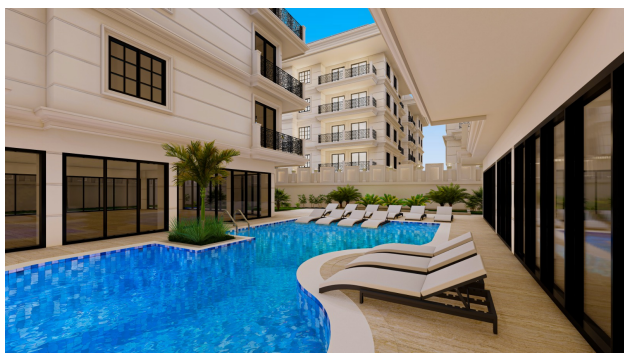

Комплектация апартаментов: входная стальная дверь, видеодомофон, встроенная мебель на кухне и в ваннных комнатах, полный пакет бытовой техники (холодильник, посудомоечная машина, варочная поверхность, духовка, вытяжка, стиральная машина), кондиционер в каждой комнате, подогрев полов в ванной комнате, душевые кабины, сантехника, электрический водонагреватель

Photo gallery