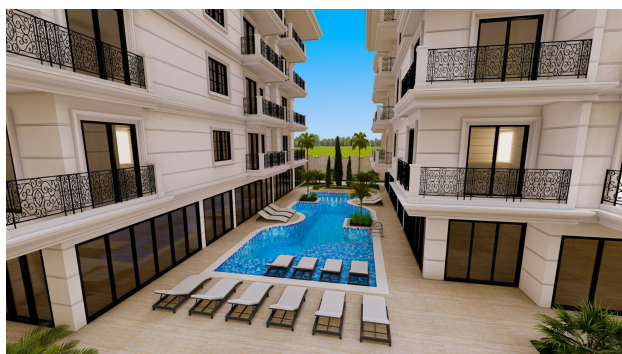

Комплектация апартаментов: входная стальная дверь, видеодомофон, встроенная мебель на кухне и в ванных комнатах, полный пакет бытовой техники (холодильник, посудомоечная машина, варочная поверхность, духовка, вытяжка, стиральная машина), кондиционер в каждой комнате, подогрев полов в ванной комнате, душевые кабины, сантехника, электрический водонагреватель

Photo gallery