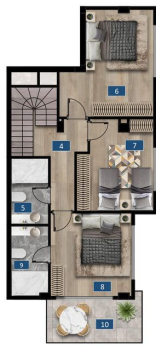

B-BLOK / 3+1
1,2

Selamlaşma Alanı	50,10 m²
Banyo	7,10 m²
Balkon	27,40 m²
Balkon	7,50 m²
Çamaş. Odası	5,30 m²
Balkon	17,40 m²
Yatak Odası	13,40 m²
Balkon	14,00 m²
Banyo	5,40 m²
Balkon	8,10 m²
Çamaş. Odası	14,40 m²
Balkon	21,50 m²
Toplam Alan	182,00 m²