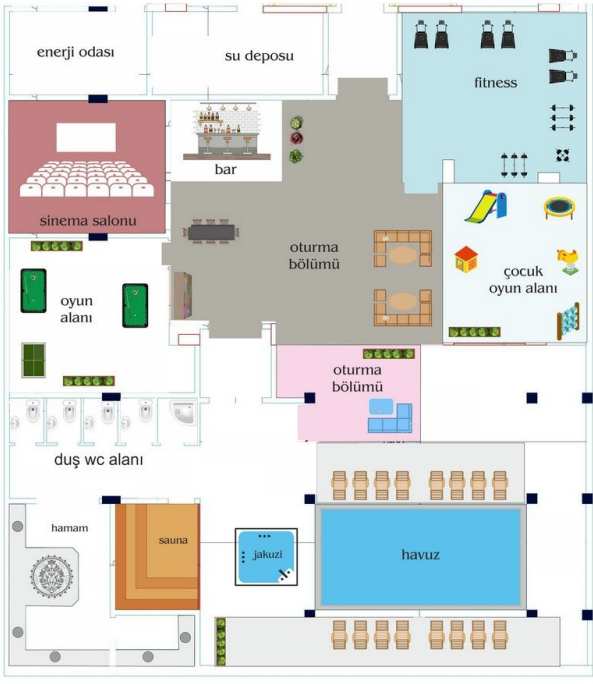

### Общая информация:

Один блок на площади 2014,60 м<sup>2</sup>, состоит из 57 квартир и 3 магазинов.

## **Photo gallery**

ZEMİN KAT PLANI  
 ÖLÇEK : 1 / 50

ZEMİN KAT PLANI  
ÖLÇEK : 1 / 50

ZEMİN KAT PLANI  
ÖLÇEK : 1 / 50

ZEMİN KAT PLANI  
ÖLÇEK : 1 / 50