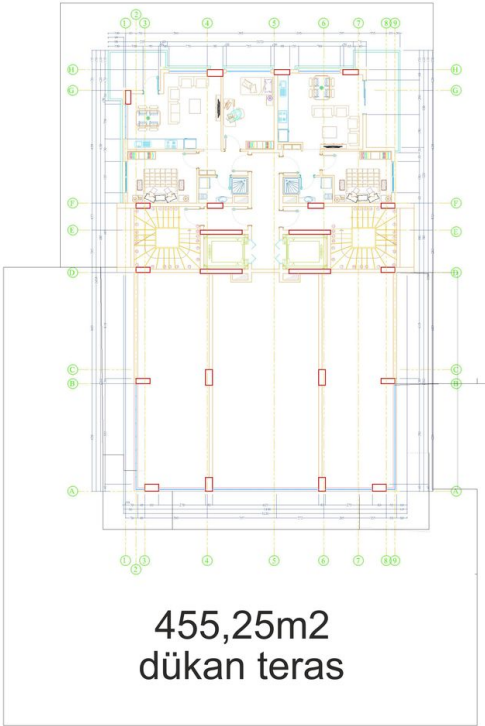

### Общая информация:

Один блок на площади 2014,60 м<sup>2</sup>, состоит из 57 квартир и 3 магазинов.

## **Photo gallery**

ZEMİN KAT PLANI  
 ÖLÇEK : 1 / 50

ZEMİN KAT PLANI  
ÖLÇEK : 1 / 50

ZEMİN KAT PLANI  
ÖLÇEK : 1 / 50

ZEMİN KAT PLANI  
ÖLÇEK : 1 / 50