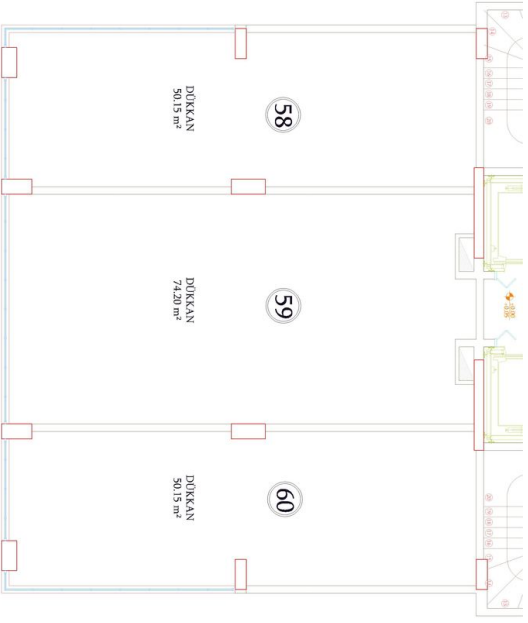

Наши квартиры будут сданы без мебели.

Информация обновлена 11.11.2024

Photo gallery

ZEMİN KAT PLANI
 ÖLÇEK : 1 / 50

ZEMİN KAT PLANI
ÖLÇEK : 1 / 50

ZEMİN KAT PLANI
ÖLÇEK : 1 / 50

ZEMİN KAT PLANI
ÖLÇEK : 1 / 50

ZEMİN KAT PLANI
ÖLÇEK : 1 / 50