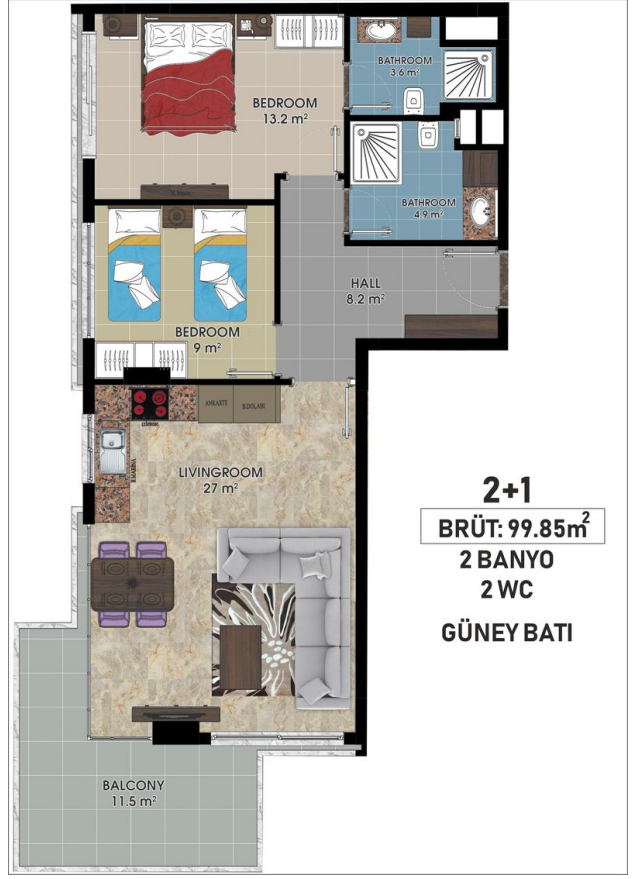

### Общая информация:

Один блок на площади 2014,60 м<sup>2</sup>, состоит из 57 квартир и 3 магазинов.

## **Photo gallery**

ZEMİN KAT PLANI  
 ÖLÇEK : 1 / 50

ZEMİN KAT PLANI  
ÖLÇEK : 1 / 50

ZEMİN KAT PLANI  
ÖLÇEK : 1 / 50

ZEMİN KAT PLANI  
ÖLÇEK : 1 / 50