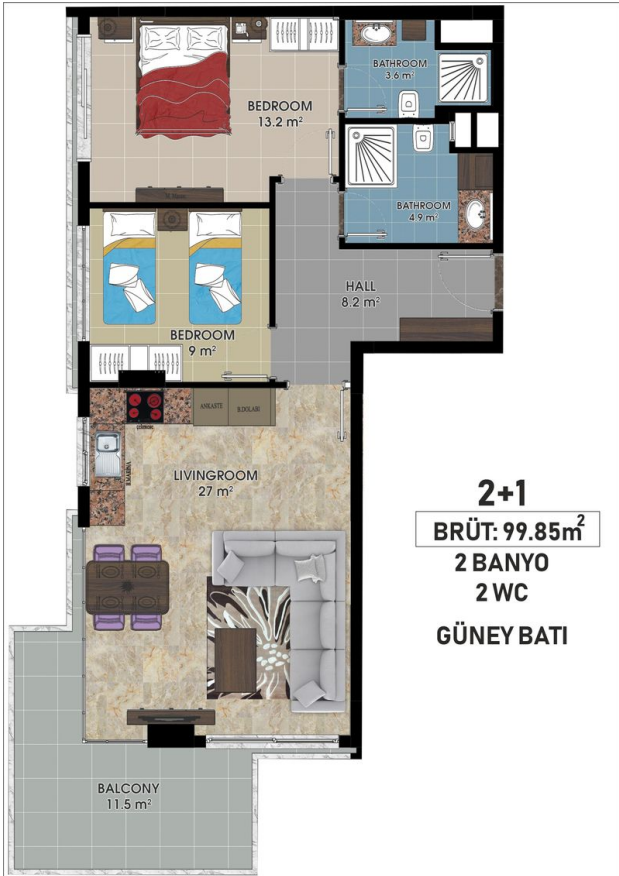

### Общая информация:

Один блок на площади 2014,60 м<sup>2</sup>, состоит из 57 квартир и 3 магазинов.

## **Photo gallery**

ZEMİN KAT PLANI  
 ÖLÇEK : 1 / 50

ZEMİN KAT PLANI  
ÖLÇEK : 1 / 50

ZEMİN KAT PLANI  
ÖLÇEK : 1 / 50

ZEMİN KAT PLANI  
ÖLÇEK : 1 / 50