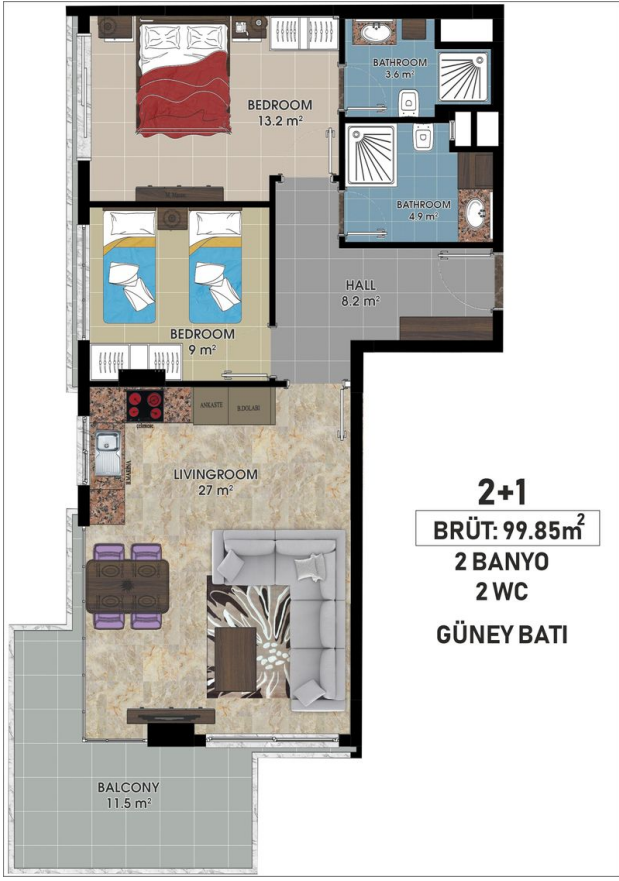

### Общая информация:

Один блок на площади 2014,60 м<sup>2</sup>, состоит из 57 квартир и 3 магазинов.

## **Photo gallery**

ZEMİN KAT PLANI  
 ÖLÇEK : 1 / 50

ZEMİN KAT PLANI  
ÖLÇEK : 1 / 50

ZEMİN KAT PLANI  
ÖLÇEK : 1 / 50

ZEMİN KAT PLANI  
ÖLÇEK : 1 / 50