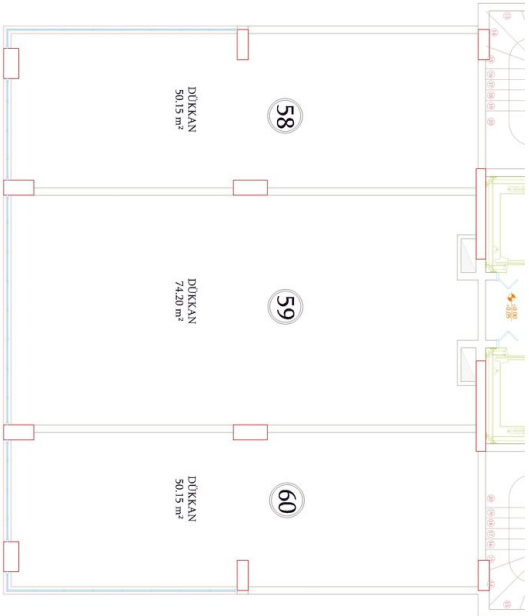

### Общая информация:

Один блок на площади 2014,60 м<sup>2</sup>, состоит из 57 квартир и 3 магазинов.

## **Photo gallery**

ZEMİN KAT PLANI  
 ÖLÇEK : 1 / 50

ZEMİN KAT PLANI  
ÖLÇEK : 1 / 50

ZEMİN KAT PLANI  
ÖLÇEK : 1 / 50

ZEMİN KAT PLANI  
ÖLÇEK : 1 / 50