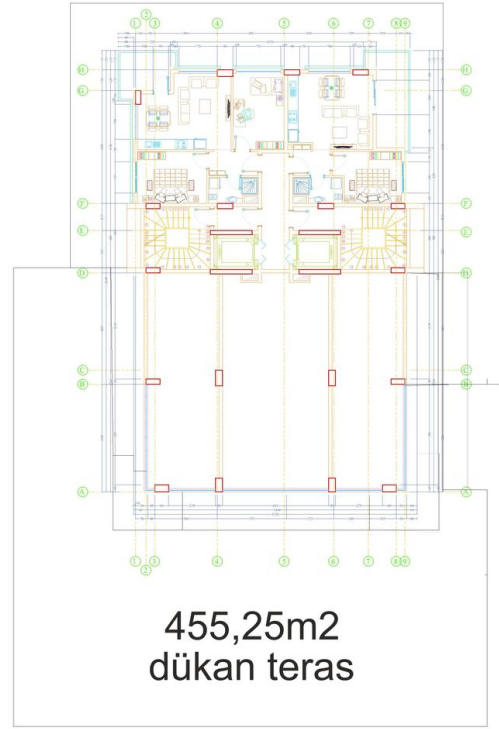

Общая информация:

Один блок на площади 2014,60 м², состоит из 57 квартир и 3 магазинов.

Типы квартир:

21 1+1, 34 2+1, 1 3+1 и 1 4+1 пентхаус.

Данная резиденция это наше предложение познакомиться с жизнью на берегу моря, на расстоянии, где вы можете коснуться моря, если протянете руку. На протяжении всего проекта мы установили визуальную связь с морем. Вы можете легко добраться до моря по подземному переходу перед проектом.

Наши квартиры будут сданы без мебели.

Информация обновлена 11.11.2024

Photo gallery

ZEMİN KAT PLANI
 ÖLÇEK : 1 / 50

ZEMİN KAT PLANI
ÖLÇEK : 1 / 50

ZEMİN KAT PLANI
ÖLÇEK : 1 / 50

ZEMİN KAT PLANI
ÖLÇEK : 1 / 50

ZEMİN KAT PLANI
ÖLÇEK : 1 / 50