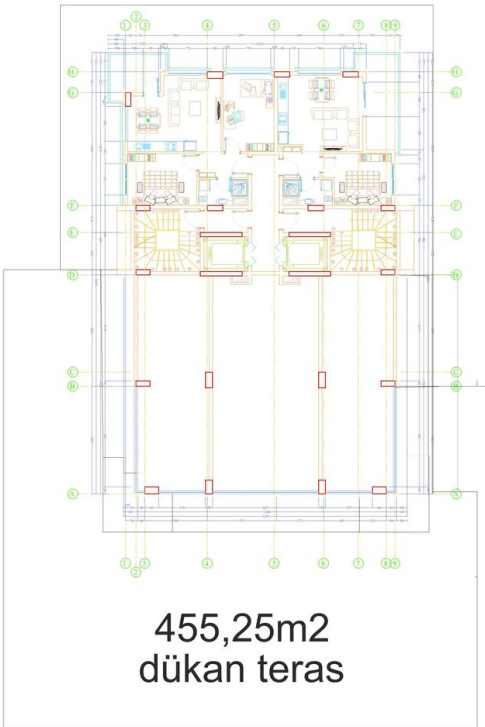

Общая информация:

Один блок на площади 2014,60 м², состоит из 57 квартир и 3 магазинов.

Типы квартир:

21 1+1, 34 2+1, 1 3+1 и 1 4+1 пентхаус.

Данная резиденция это наше предложение познакомиться с жизнью на берегу моря, на расстоянии, где вы можете коснуться моря, если протянете руку. На протяжении всего проекта мы установили визуальную связь с морем. Вы можете легко добраться до моря по подземному переходу перед проектом.

Наши квартиры будут сданы без мебели.

Информация обновлена 11.11.2024

Photo gallery

ZEMİN KAT PLANI
 ÖLÇEK : 1 / 50

ZEMİN KAT PLANI
ÖLÇEK : 1 / 50

ZEMİN KAT PLANI
ÖLÇEK : 1 / 50

ZEMİN KAT PLANI
ÖLÇEK : 1 / 50

ZEMİN KAT PLANI
ÖLÇEK : 1 / 50