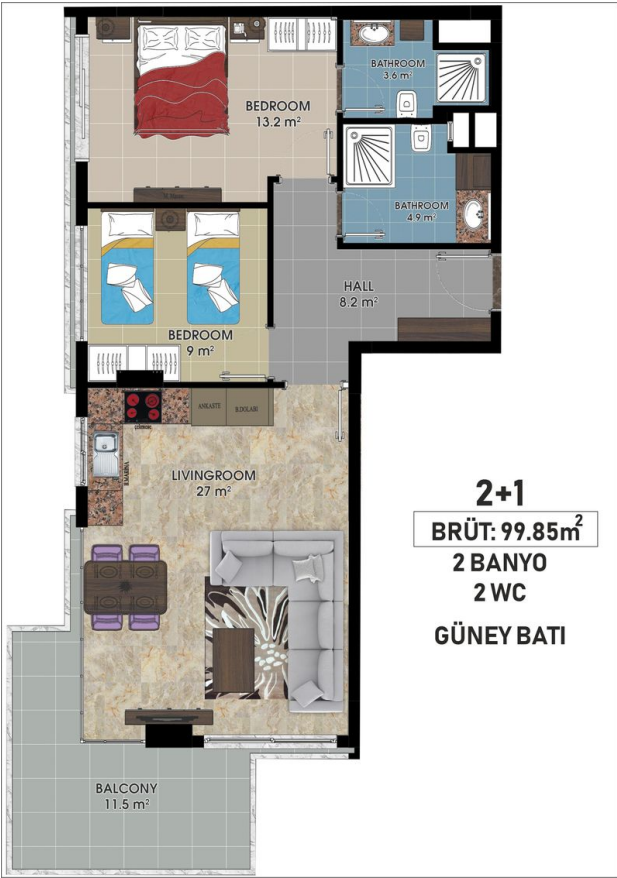

Общая информация:

Один блок на площади 2014,60 м², состоит из 57 квартир и 3 магазинов.

Типы квартир:

21 1+1, 34 2+1, 1 3+1 и 1 4+1 пентхаус.

Данная резиденция это наше предложение познакомиться с жизнью на берегу моря, на расстоянии, где вы можете коснуться моря, если протянете руку. На протяжении всего проекта мы установили визуальную связь с морем. Вы можете легко добраться до моря по подземному переходу перед проектом.

Наши квартиры будут сданы без мебели.

Информация обновлена 11.11.2024

Photo gallery

ZEMİN KAT PLANI
 ÖLÇEK : 1 / 50

ZEMİN KAT PLANI
ÖLÇEK : 1 / 50

ZEMİN KAT PLANI
ÖLÇEK : 1 / 50

ZEMİN KAT PLANI
ÖLÇEK : 1 / 50

ZEMİN KAT PLANI
ÖLÇEK : 1 / 50