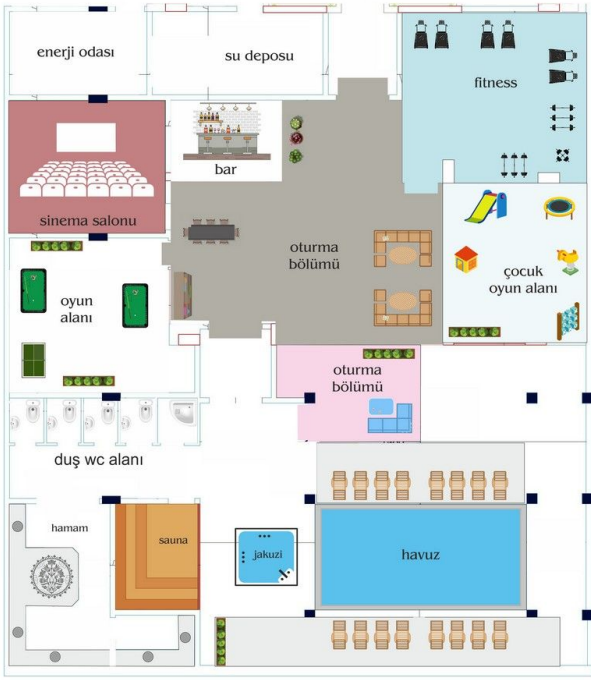

Наши квартиры будут сданы без мебели.

Информация обновлена 11.11.2024

Photo gallery

ZEMİN KAT PLANI
 ÖLÇEK : 1 / 50

ZEMİN KAT PLANI
ÖLÇEK : 1 / 50

ZEMİN KAT PLANI
ÖLÇEK : 1 / 50

ZEMİN KAT PLANI
ÖLÇEK : 1 / 50

ZEMİN KAT PLANI
ÖLÇEK : 1 / 50