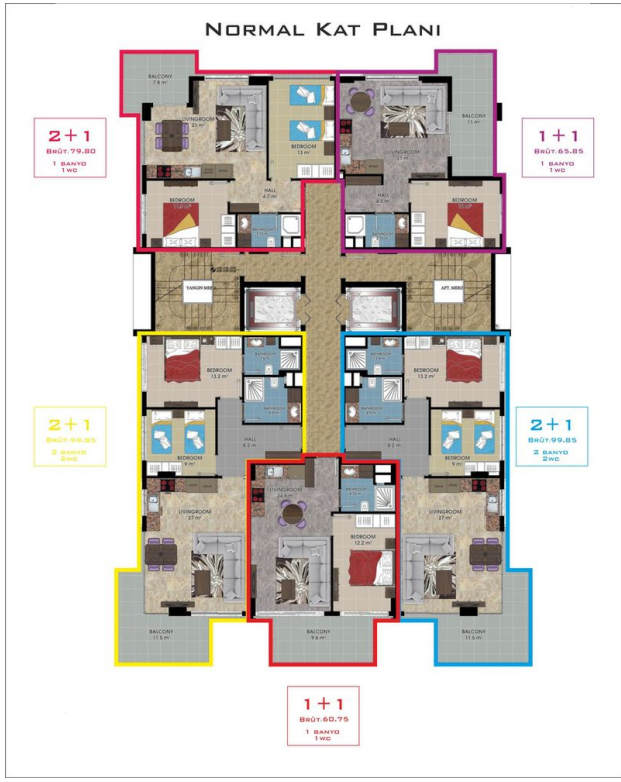

Общая информация:

Один блок на площади 2014,60 м², состоит из 57 квартир и 3 магазинов.

Типы квартир:

21 1+1, 34 2+1, 1 3+1 и 1 4+1 пентхаус.

Данная резиденция это наше предложение познакомиться с жизнью на берегу моря, на расстоянии, где вы можете коснуться моря, если протянете руку. На протяжении всего проекта мы установили визуальную связь с морем. Вы можете легко добраться до моря по подземному переходу перед проектом.

Наши квартиры будут сданы без мебели.

Информация обновлена 11.11.2024

Photo gallery

ZEMİN KAT PLANI
 ÖLÇEK : 1 / 50

ZEMİN KAT PLANI
ÖLÇEK : 1 / 50

ZEMİN KAT PLANI
ÖLÇEK : 1 / 50

ZEMİN KAT PLANI
ÖLÇEK : 1 / 50

ZEMİN KAT PLANI
ÖLÇEK : 1 / 50