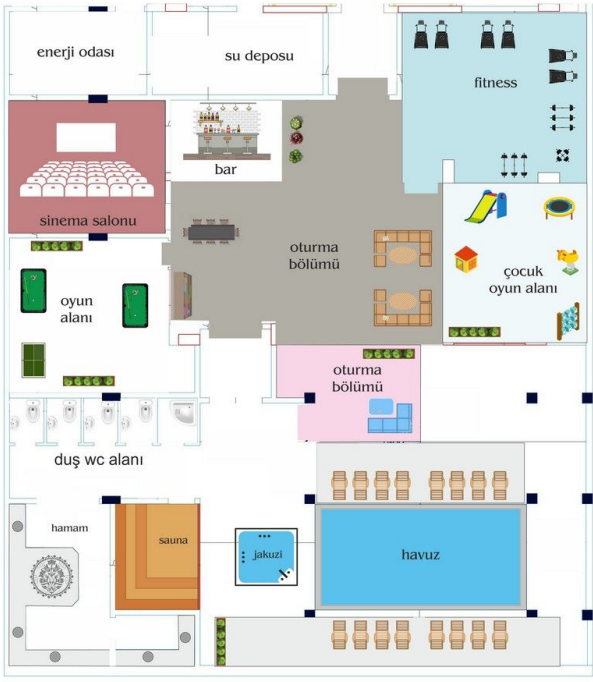

Наши квартиры будут сданы без мебели.

Информация обновлена 11.11.2024

Photo gallery

ZEMİN KAT PLANI
 ÖLÇEK : 1 / 50

ZEMİN KAT PLANI
ÖLÇEK : 1 / 50

ZEMİN KAT PLANI
ÖLÇEK : 1 / 50

ZEMİN KAT PLANI
ÖLÇEK : 1 / 50

ZEMİN KAT PLANI
ÖLÇEK : 1 / 50