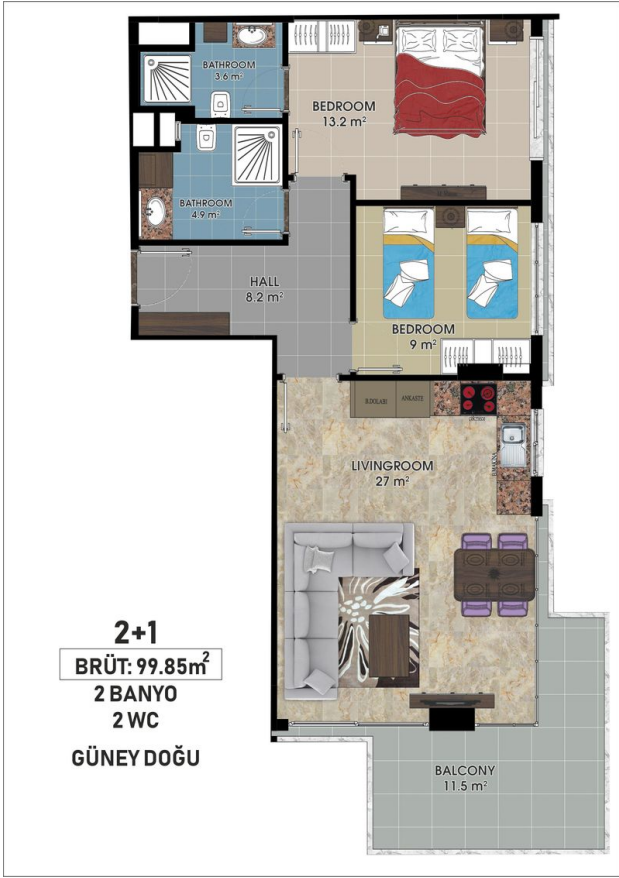

Общая информация:

Один блок на площади 2014,60 м², состоит из 57 квартир и 3 магазинов.

Типы квартир:

21 1+1, 34 2+1, 1 3+1 и 1 4+1 пентхаус.

Данная резиденция это наше предложение познакомиться с жизнью на берегу моря, на расстоянии, где вы можете коснуться моря, если протянете руку. На протяжении всего проекта мы установили визуальную связь с морем. Вы можете легко добраться до моря по подземному переходу перед проектом.

Наши квартиры будут сданы без мебели.

Информация обновлена 11.11.2024

Photo gallery

ZEMİN KAT PLANI
 ÖLÇEK : 1 / 50

ZEMİN KAT PLANI
ÖLÇEK : 1 / 50

ZEMİN KAT PLANI
ÖLÇEK : 1 / 50

ZEMİN KAT PLANI
ÖLÇEK : 1 / 50

ZEMİN KAT PLANI
ÖLÇEK : 1 / 50