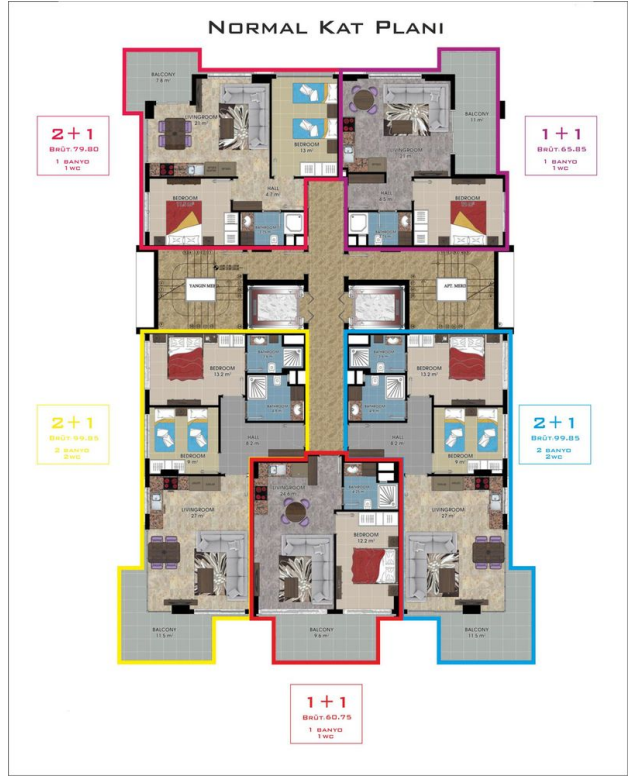

### Общая информация:

Один блок на площади 2014,60 м<sup>2</sup>, состоит из 57 квартир и 3 магазинов.

### Типы квартир:

21 1+1, 34 2+1, 1 3+1 и 1 4+1 пентхаус.

Данная резиденция это наше предложение познакомиться жизнь на берегу моря, на расстоянии, где вы можете коснуться моря, если протянете руку. На протяжении всего проекта мы установили визуальную связь с морем. Вы можете легко добраться до моря по подземному переходу перед проектом.

## **Photo gallery**

ZEMİN KAT PLANI  
 ÖLÇEK : 1 / 50

ZEMİN KAT PLANI  
ÖLÇEK : 1 / 50

ZEMİN KAT PLANI  
ÖLÇEK : 1 / 50

ZEMİN KAT PLANI  
ÖLÇEK : 1 / 50