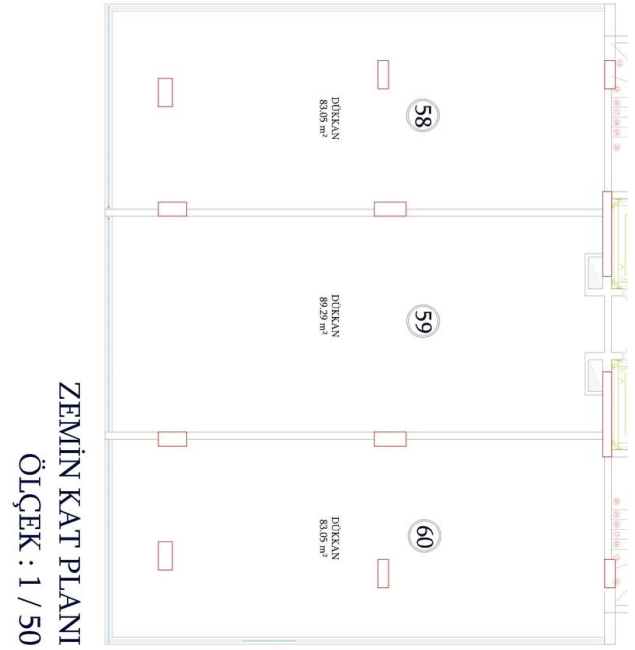

### Общая информация:

Один блок на площади 2014,60 м<sup>2</sup>, состоит из 57 квартир и 3 магазинов.

## **Photo gallery**

ZEMİN KAT PLANI  
 ÖLÇEK : 1 / 50

ZEMİN KAT PLANI  
ÖLÇEK : 1 / 50

ZEMİN KAT PLANI  
ÖLÇEK : 1 / 50

ZEMİN KAT PLANI  
ÖLÇEK : 1 / 50