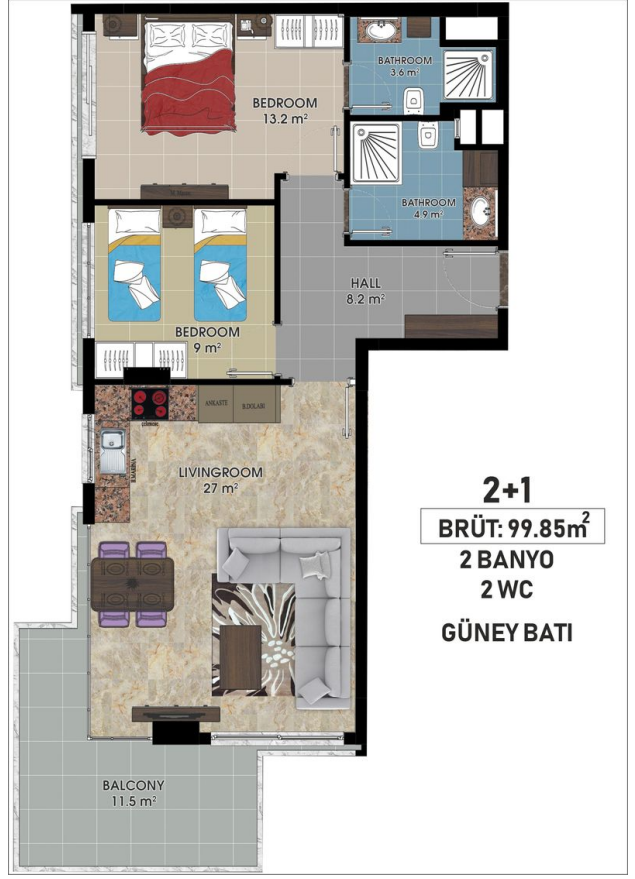

Общая информация:

Один блок на площади 2014,60 м², состоит из 57 квартир и 3 магазинов.

Типы квартир:

21 1+1, 34 2+1, 1 3+1 и 1 4+1 пентхаус.

Данная резиденция это наше предложение познакомиться с жизнью на берегу моря, на расстоянии, где вы можете коснуться моря, если протянете руку. На протяжении всего проекта мы установили визуальную связь с морем. Вы можете легко добраться до моря по подземному переходу перед проектом.

Наши квартиры будут сданы без мебели.

Информация обновлена 11.11.2024

Photo gallery

ZEMİN KAT PLANI
 ÖLÇEK : 1 / 50

ZEMİN KAT PLANI
ÖLÇEK : 1 / 50

ZEMİN KAT PLANI
ÖLÇEK : 1 / 50

ZEMİN KAT PLANI
ÖLÇEK : 1 / 50

ZEMİN KAT PLANI
ÖLÇEK : 1 / 50