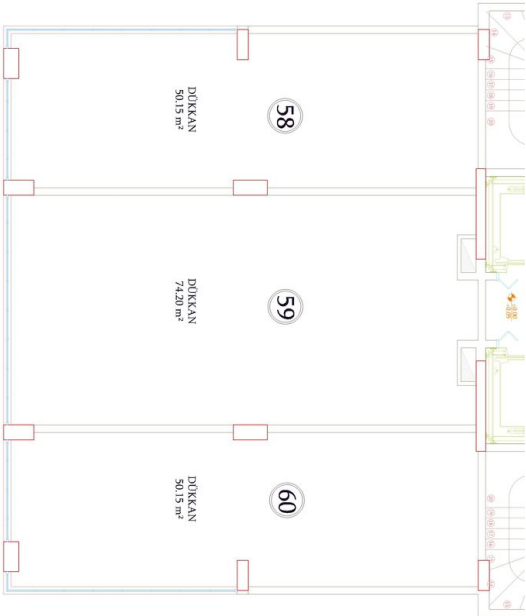

Наши квартиры будут сданы без мебели.

Информация обновлена 11.11.2024

Photo gallery

ZEMİN KAT PLANI
 ÖLÇEK : 1 / 50

ZEMİN KAT PLANI
ÖLÇEK : 1 / 50

ZEMİN KAT PLANI
ÖLÇEK : 1 / 50

ZEMİN KAT PLANI
ÖLÇEK : 1 / 50

ZEMİN KAT PLANI
ÖLÇEK : 1 / 50