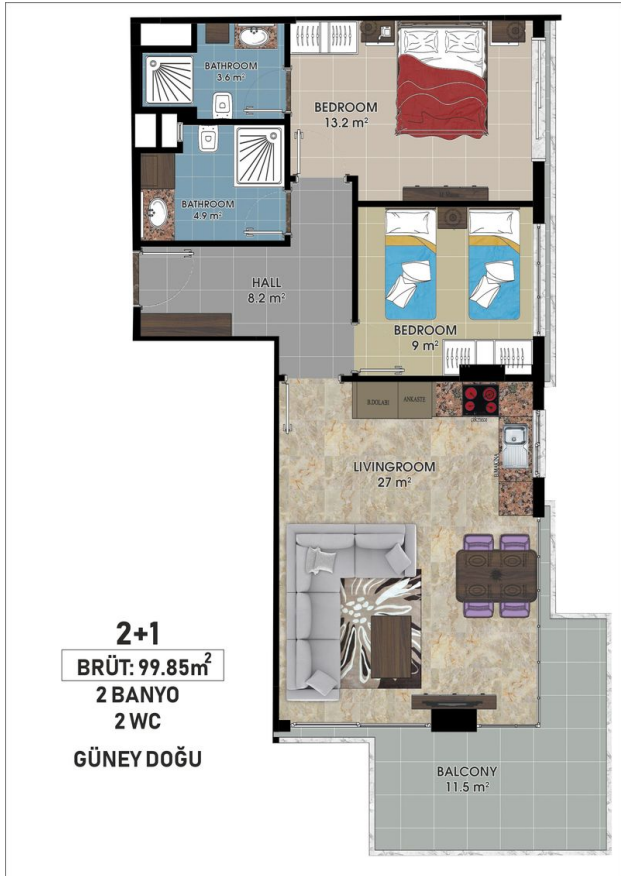

Общая информация:

Один блок на площади 2014,60 м², состоит из 57 квартир и 3 магазинов.

Типы квартир:

21 1+1, 34 2+1, 1 3+1 и 1 4+1 пентхаус.

Данная резиденция это наше предложение познакомиться с жизнью на берегу моря, на расстоянии, где вы можете коснуться моря, если протянете руку. На протяжении всего проекта мы установили визуальную связь с морем. Вы можете легко добраться до моря по подземному переходу перед проектом.

Наши квартиры будут сданы без мебели.

Информация обновлена 11.11.2024

Photo gallery

ZEMİN KAT PLANI
 ÖLÇEK : 1 / 50

ZEMİN KAT PLANI
ÖLÇEK : 1 / 50

ZEMİN KAT PLANI
ÖLÇEK : 1 / 50

ZEMİN KAT PLANI
ÖLÇEK : 1 / 50

ZEMİN KAT PLANI
ÖLÇEK : 1 / 50