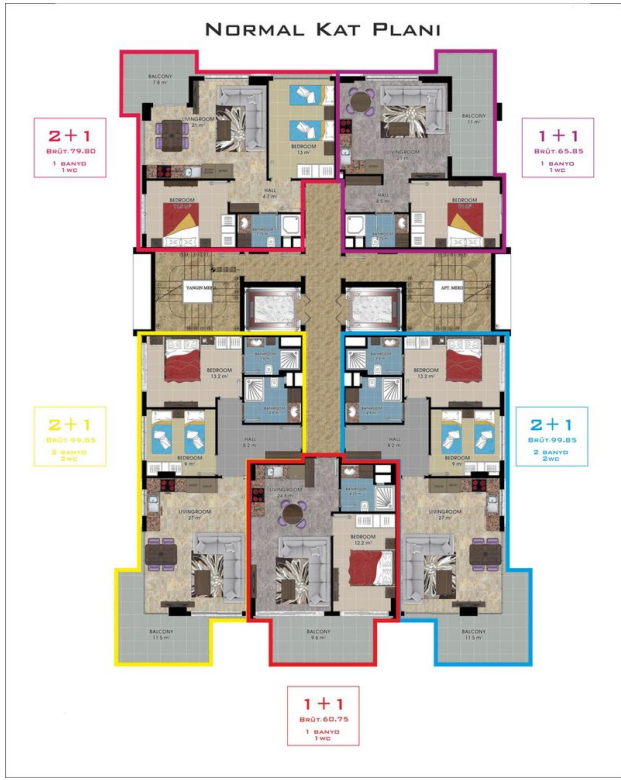

Общая информация:

Один блок на площади 2014,60 м², состоит из 57 квартир и 3 магазинов.

Типы квартир:

21 1+1, 34 2+1, 1 3+1 и 1 4+1 пентхаус.

Данная резиденция это наше предложение познакомиться с жизнью на берегу моря, на расстоянии, где вы можете коснуться моря, если протянете руку. На протяжении всего проекта мы установили визуальную связь с морем. Вы можете легко добраться до моря по подземному переходу перед проектом.

Наши квартиры будут сданы без мебели.

Информация обновлена 11.11.2024

Photo gallery

ZEMİN KAT PLANI
 ÖLÇEK : 1 / 50

ZEMİN KAT PLANI
ÖLÇEK : 1 / 50

ZEMİN KAT PLANI
ÖLÇEK : 1 / 50

ZEMİN KAT PLANI
ÖLÇEK : 1 / 50

ZEMİN KAT PLANI
ÖLÇEK : 1 / 50