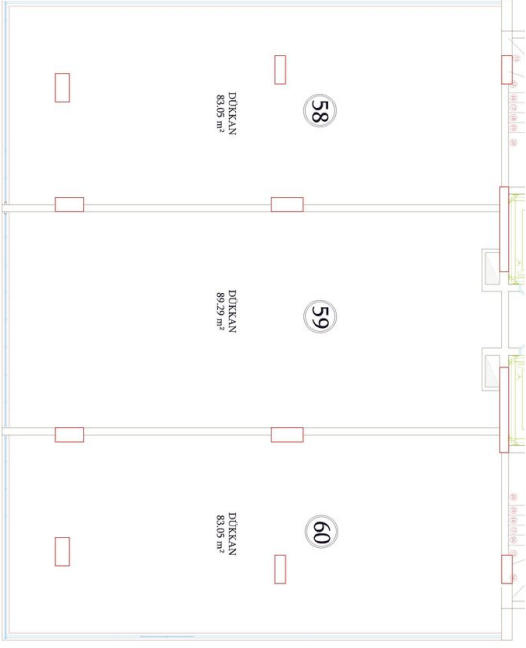

Наши квартиры будут сданы без мебели.

Информация обновлена 11.11.2024

Photo gallery

ZEMİN KAT PLANI
 ÖLÇEK : 1 / 50

ZEMİN KAT PLANI
ÖLÇEK : 1 / 50

ZEMİN KAT PLANI
ÖLÇEK : 1 / 50

ZEMİN KAT PLANI
ÖLÇEK : 1 / 50

ZEMİN KAT PLANI
ÖLÇEK : 1 / 50