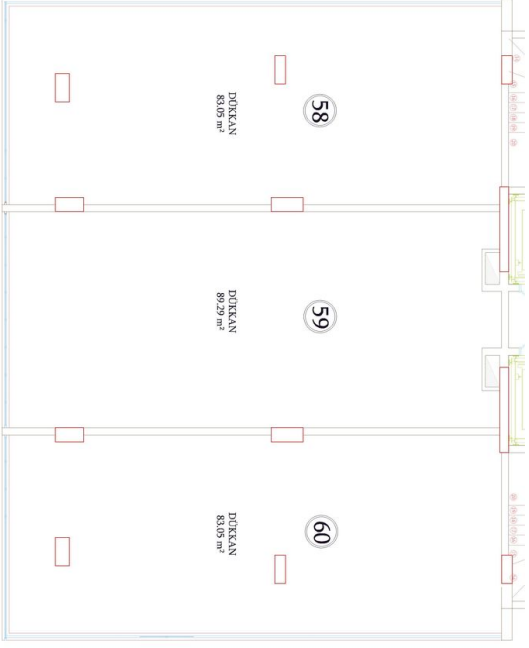

### Общая информация:

Один блок на площади 2014,60 м<sup>2</sup>, состоит из 57 квартир и 3 магазинов.

## **Photo gallery**

ZEMİN KAT PLANI  
 ÖLÇEK : 1 / 50

ZEMİN KAT PLANI  
ÖLÇEK : 1 / 50

ZEMİN KAT PLANI  
ÖLÇEK : 1 / 50

ZEMİN KAT PLANI  
ÖLÇEK : 1 / 50