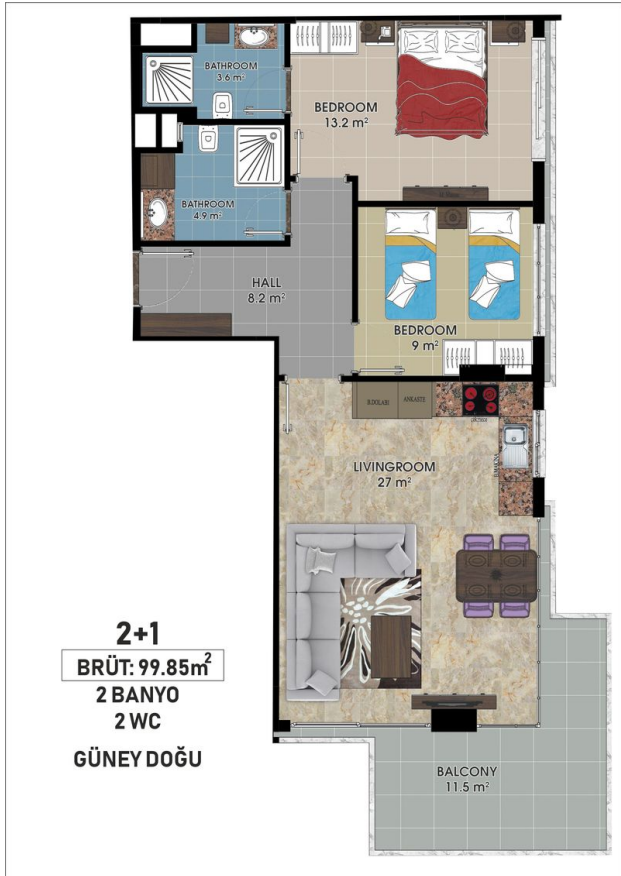

### Общая информация:

Один блок на площади 2014,60 м<sup>2</sup>, состоит из 57 квартир и 3 магазинов.

## **Photo gallery**

ZEMİN KAT PLANI  
 ÖLÇEK : 1 / 50

ZEMİN KAT PLANI  
ÖLÇEK : 1 / 50

ZEMİN KAT PLANI  
ÖLÇEK : 1 / 50

ZEMİN KAT PLANI  
ÖLÇEK : 1 / 50