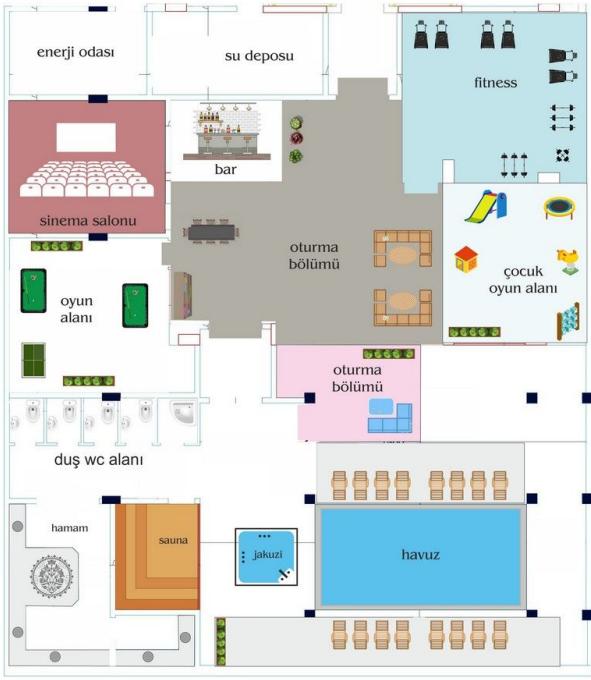

### Общая информация:

Один блок на площади 2014,60 м<sup>2</sup>, состоит из 57 квартир и 3 магазинов.

## **Photo gallery**

ZEMİN KAT PLANI  
 ÖLÇEK : 1 / 50

ZEMİN KAT PLANI  
ÖLÇEK : 1 / 50

ZEMİN KAT PLANI  
ÖLÇEK : 1 / 50

ZEMİN KAT PLANI  
ÖLÇEK : 1 / 50