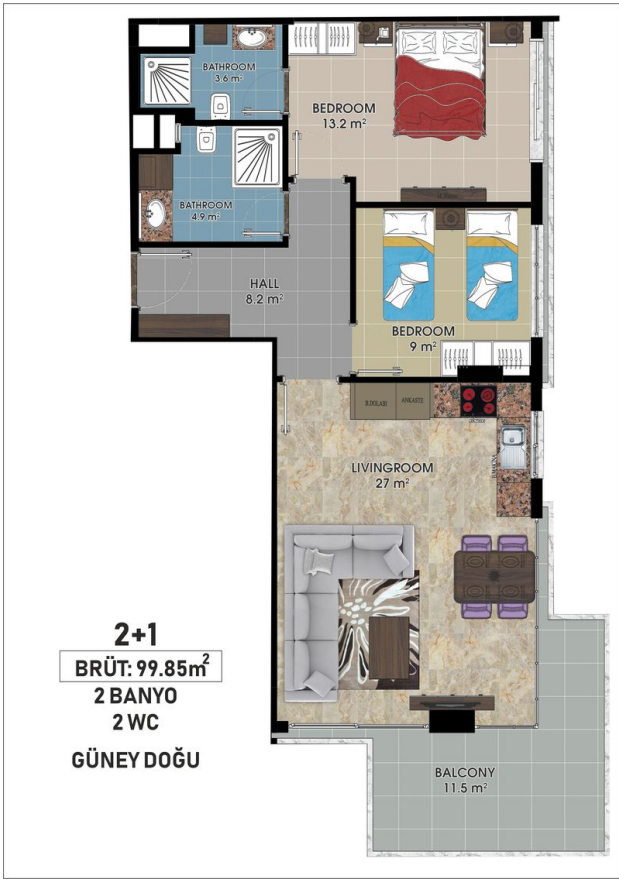

### Общая информация:

Один блок на площади 2014,60 м<sup>2</sup>, состоит из 57 квартир и 3 магазинов.

## **Photo gallery**

ZEMİN KAT PLANI  
 ÖLÇEK : 1 / 50

ZEMİN KAT PLANI  
ÖLÇEK : 1 / 50

ZEMİN KAT PLANI  
ÖLÇEK : 1 / 50

ZEMİN KAT PLANI  
ÖLÇEK : 1 / 50