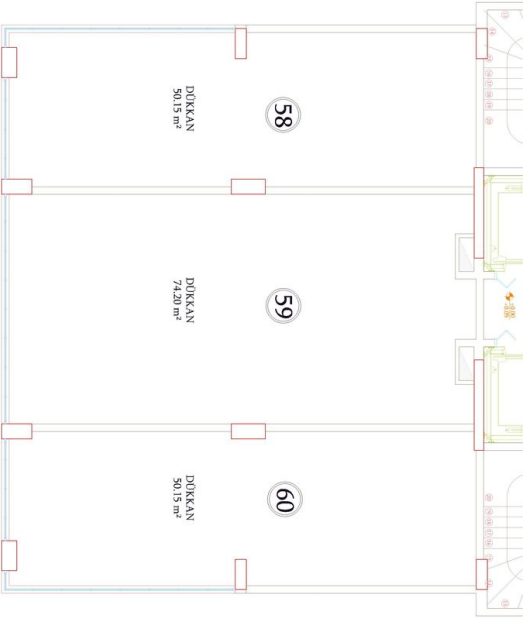

### Общая информация:

Один блок на площади 2014,60 м<sup>2</sup>, состоит из 57 квартир и 3 магазинов.

## **Photo gallery**

ZEMİN KAT PLANI  
 ÖLÇEK : 1 / 50

ZEMİN KAT PLANI  
ÖLÇEK : 1 / 50

ZEMİN KAT PLANI  
ÖLÇEK : 1 / 50

ZEMİN KAT PLANI  
ÖLÇEK : 1 / 50