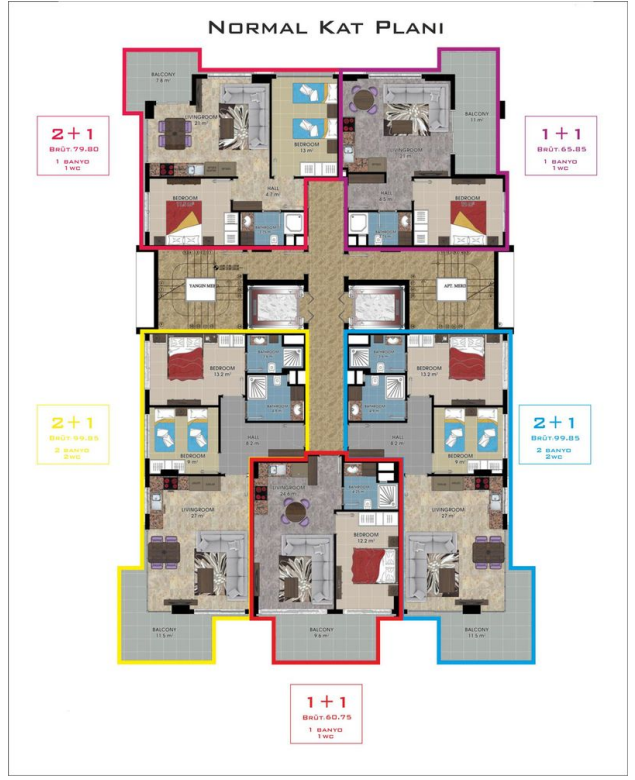

Общая информация:

Один блок на площади 2014,60 м², состоит из 57 квартир и 3 магазинов.

Типы квартир:

21 1+1, 34 2+1, 1 3+1 и 1 4+1 пентхаус.

Данная резиденция это наше предложение познакомиться с жизнью на берегу моря, на расстоянии, где вы можете коснуться моря, если протянете руку. На протяжении всего проекта мы установили визуальную связь с морем. Вы можете легко добраться до моря по подземному переходу перед проектом.

Наши квартиры будут сданы без мебели.

Информация обновлена 11.11.2024

Photo gallery

ZEMİN KAT PLANI
 ÖLÇEK : 1 / 50

ZEMİN KAT PLANI
ÖLÇEK : 1 / 50

ZEMİN KAT PLANI
ÖLÇEK : 1 / 50

ZEMİN KAT PLANI
ÖLÇEK : 1 / 50

ZEMİN KAT PLANI
ÖLÇEK : 1 / 50