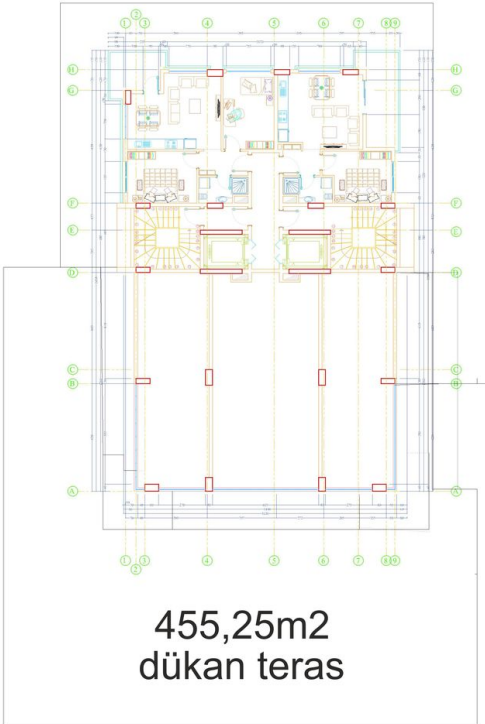

Общая информация:

Один блок на площади 2014,60 м², состоит из 57 квартир и 3 магазинов.

Типы квартир:

21 1+1, 34 2+1, 1 3+1 и 1 4+1 пентхаус.

Данная резиденция это наше предложение познакомиться с жизнью на берегу моря, на расстоянии, где вы можете коснуться моря, если протянете руку. На протяжении всего проекта мы установили визуальную связь с морем. Вы можете легко добраться до моря по подземному переходу перед проектом.

Наши квартиры будут сданы без мебели.

Информация обновлена 11.11.2024

Photo gallery

ZEMİN KAT PLANI
 ÖLÇEK : 1 / 50

ZEMİN KAT PLANI
ÖLÇEK : 1 / 50

ZEMİN KAT PLANI
ÖLÇEK : 1 / 50

ZEMİN KAT PLANI
ÖLÇEK : 1 / 50

ZEMİN KAT PLANI
ÖLÇEK : 1 / 50