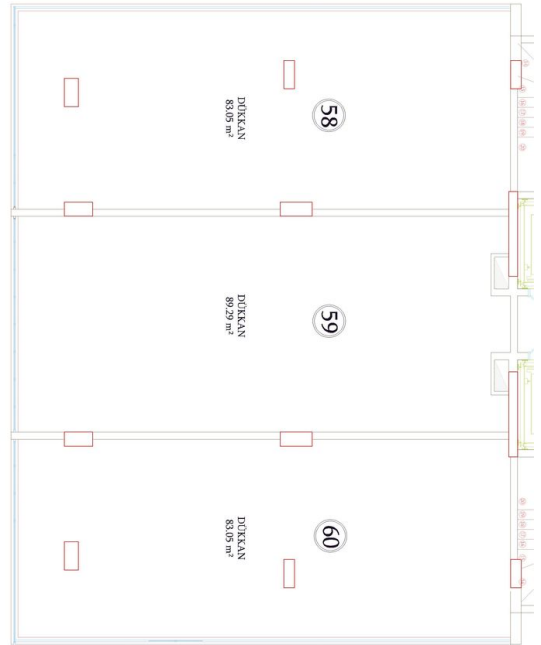

Наши квартиры будут сданы без мебели.

Информация обновлена 11.11.2024

Photo gallery

ZEMİN KAT PLANI
 ÖLÇEK : 1 / 50

ZEMİN KAT PLANI
ÖLÇEK : 1 / 50

ZEMİN KAT PLANI
ÖLÇEK : 1 / 50

ZEMİN KAT PLANI
ÖLÇEK : 1 / 50

ZEMİN KAT PLANI
ÖLÇEK : 1 / 50