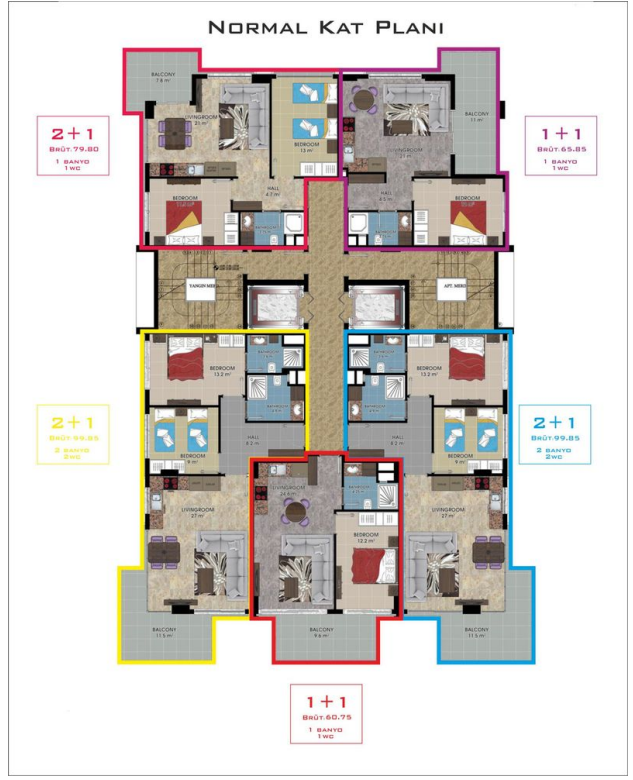

### Общая информация:

Один блок на площади 2014,60 м<sup>2</sup>, состоит из 57 квартир и 3 магазинов.

### Типы квартир:

21 1+1, 34 2+1, 1 3+1 и 1 4+1 пентхаус.

Данная резиденция это наше предложение познакомиться с жизнью на берегу моря, на расстоянии, где вы можете коснуться моря, если протянете руку. На протяжении всего проекта мы установили визуальную связь с морем. Вы можете легко добраться до моря по подземному переходу перед проектом.

## **Photo gallery**

ZEMİN KAT PLANI  
ÖLÇEK : 1 / 50

ZEMİN KAT PLANI  
ÖLÇEK : 1 / 50

ZEMİN KAT PLANI  
ÖLÇEK : 1 / 50

Scan the QR code to open the original page