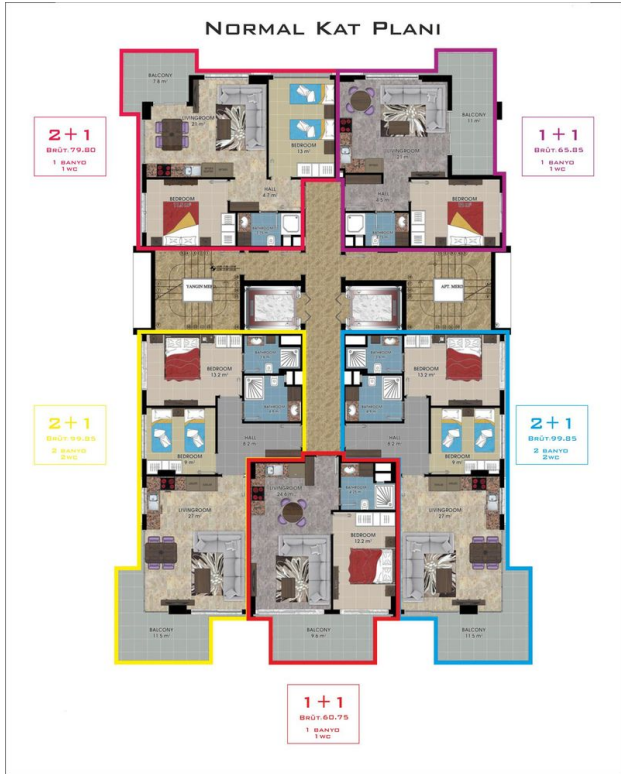

### Общая информация:

Один блок на площади 2014,60 м<sup>2</sup>, состоит из 57 квартир и 3 магазинов.

### Типы квартир:

21 1+1, 34 2+1, 1 3+1 и 1 4+1 пентхаус.

Данная резиденция это наше предложение познакомиться жизнь на берегу моря, на расстоянии, где вы можете коснуться моря, если протянете руку. На протяжении всего проекта мы установили визуальную связь с морем. Вы можете легко добраться до моря по подземному переходу перед проектом.

## **Photo gallery**

ZEMİN KAT PLANI  
ÖLÇEK : 1 / 50

ZEMİN KAT PLANI  
ÖLÇEK : 1 / 50

ZEMİN KAT PLANI  
ÖLÇEK : 1 / 50

Scan the QR code to open the original page