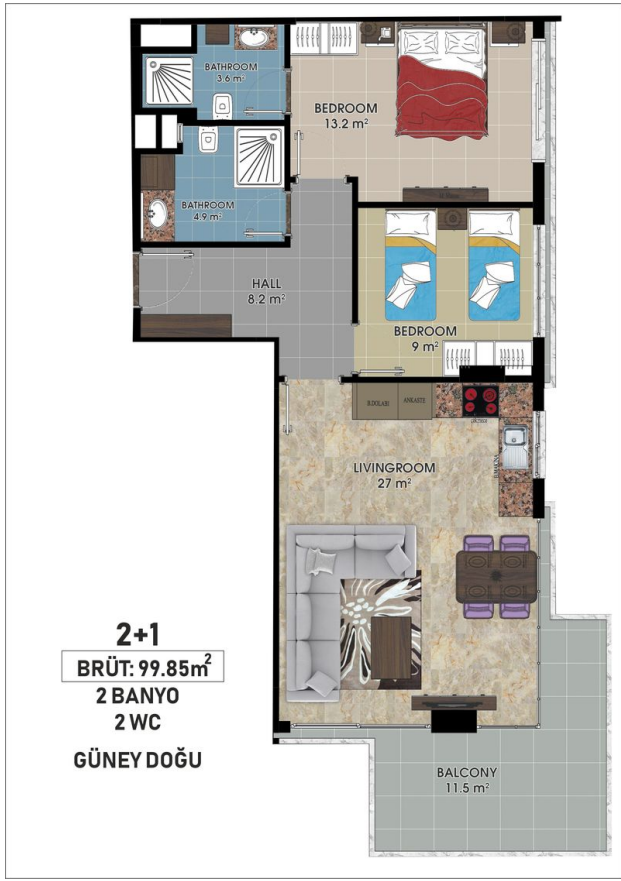

### Общая информация:

Один блок на площади 2014,60 м<sup>2</sup>, состоит из 57 квартир и 3 магазинов.

## **Photo gallery**

ZEMİN KAT PLANI  
ÖLÇEK : 1 / 50

ZEMİN KAT PLANI  
ÖLÇEK : 1 / 50

ZEMİN KAT PLANI  
ÖLÇEK : 1 / 50

Scan the QR code to open the original page