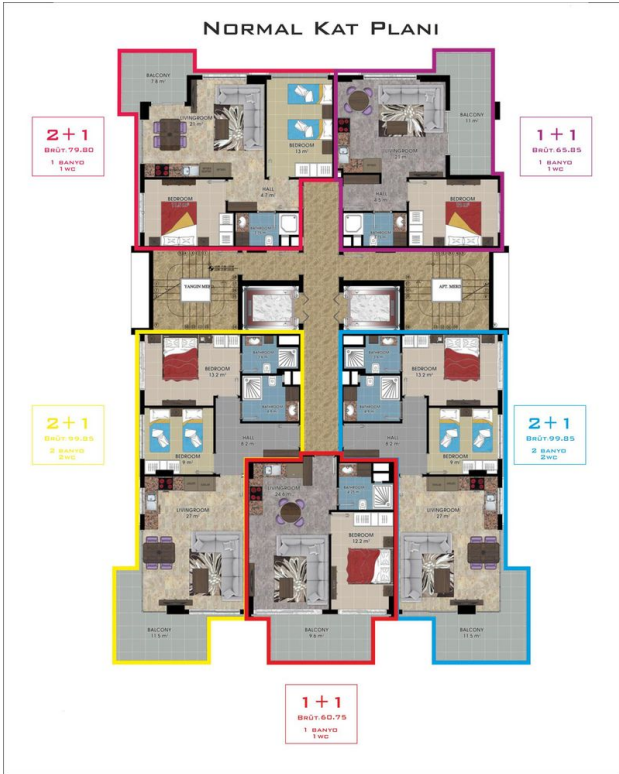

### Общая информация:

Один блок на площади 2014,60 м<sup>2</sup>, состоит из 57 квартир и 3 магазинов.

### Типы квартир:

21 1+1, 34 2+1, 1 3+1 и 1 4+1 пентхаус.

Данная резиденция это наше предложение познакомиться с жизнью на берегу моря, на расстоянии, где вы можете коснуться моря, если протянете руку. На протяжении всего проекта мы установили визуальную связь с морем. Вы можете легко добраться до моря по подземному переходу перед проектом.

## **Photo gallery**

ZEMİN KAT PLANI  
ÖLÇEK : 1 / 50

ZEMİN KAT PLANI  
ÖLÇEK : 1 / 50

ZEMİN KAT PLANI  
ÖLÇEK : 1 / 50

Scan the QR code to open the original page