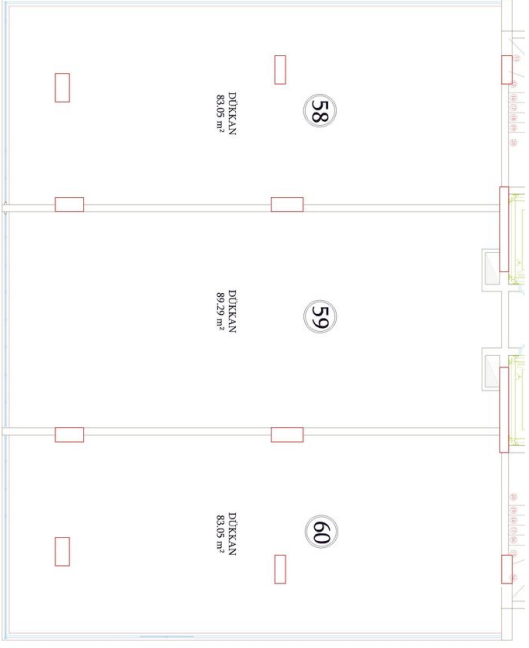

### Общая информация:

Один блок на площади 2014,60 м<sup>2</sup>, состоит из 57 квартир и 3 магазинов.

## **Photo gallery**

ZEMİN KAT PLANI  
ÖLÇEK : 1 / 50

ZEMİN KAT PLANI  
ÖLÇEK : 1 / 50

ZEMİN KAT PLANI  
ÖLÇEK : 1 / 50

Scan the QR code to open the original page