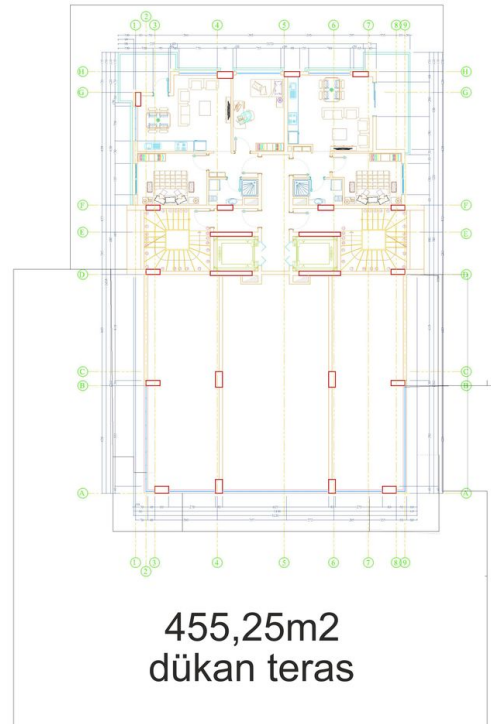

### Общая информация:

Один блок на площади 2014,60 м<sup>2</sup>, состоит из 57 квартир и 3 магазинов.

## **Photo gallery**

ZEMİN KAT PLANI  
ÖLÇEK : 1 / 50

ZEMİN KAT PLANI  
ÖLÇEK : 1 / 50

ZEMİN KAT PLANI  
ÖLÇEK : 1 / 50

Scan the QR code to open the original page