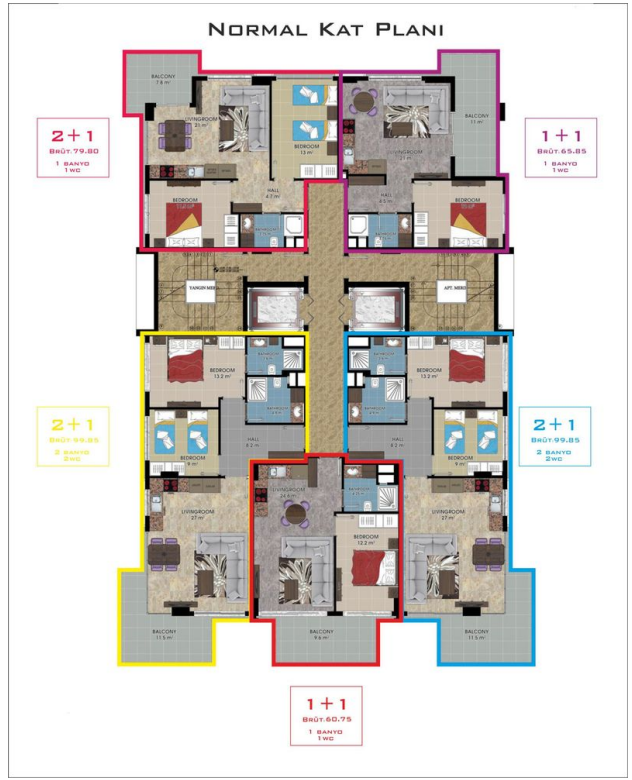

### Общая информация:

Один блок на площади 2014,60 м<sup>2</sup>, состоит из 57 квартир и 3 магазинов.

### Типы квартир:

21 1+1, 34 2+1, 1 3+1 и 1 4+1 пентхаус.

Данная резиденция это наше предложение познакомиться жизнь на берегу моря, на расстоянии, где вы можете коснуться моря, если протянете руку. На протяжении всего проекта мы установили визуальную связь с морем. Вы можете легко добраться до моря по подземному переходу перед проектом.

## **Photo gallery**

ZEMİN KAT PLANI  
ÖLÇEK : 1 / 50

ZEMİN KAT PLANI  
ÖLÇEK : 1 / 50

ZEMİN KAT PLANI  
ÖLÇEK : 1 / 50

Scan the QR code to open the original page