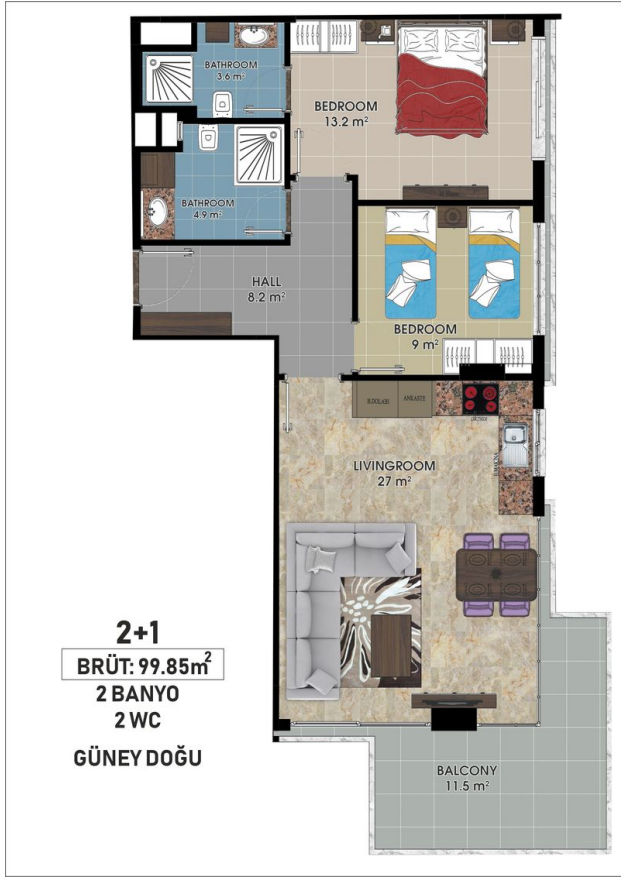

### Общая информация:

Один блок на площади 2014,60 м<sup>2</sup>, состоит из 57 квартир и 3 магазинов.

## **Photo gallery**

ZEMİN KAT PLANI  
ÖLÇEK : 1 / 50

ZEMİN KAT PLANI  
ÖLÇEK : 1 / 50

ZEMİN KAT PLANI  
ÖLÇEK : 1 / 50

Scan the QR code to open the original page