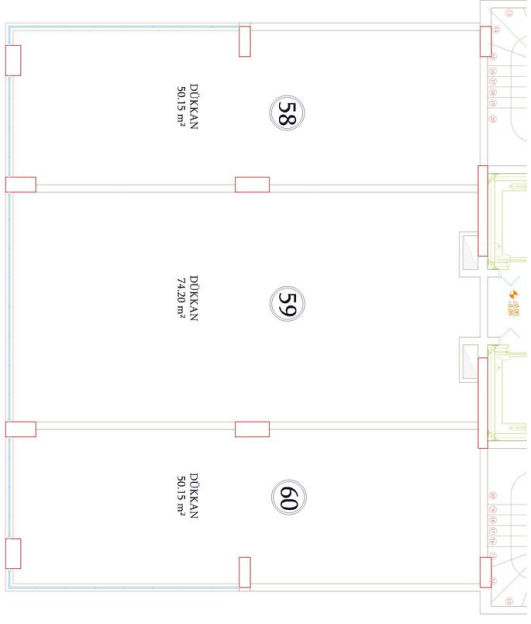

### Общая информация:

Один блок на площади 2014,60 м<sup>2</sup>, состоит из 57 квартир и 3 магазинов.

## **Photo gallery**

ZEMİN KAT PLANI  
ÖLÇEK : 1 / 50

ZEMİN KAT PLANI  
ÖLÇEK : 1 / 50

ZEMİN KAT PLANI  
ÖLÇEK : 1 / 50

Scan the QR code to open the original page