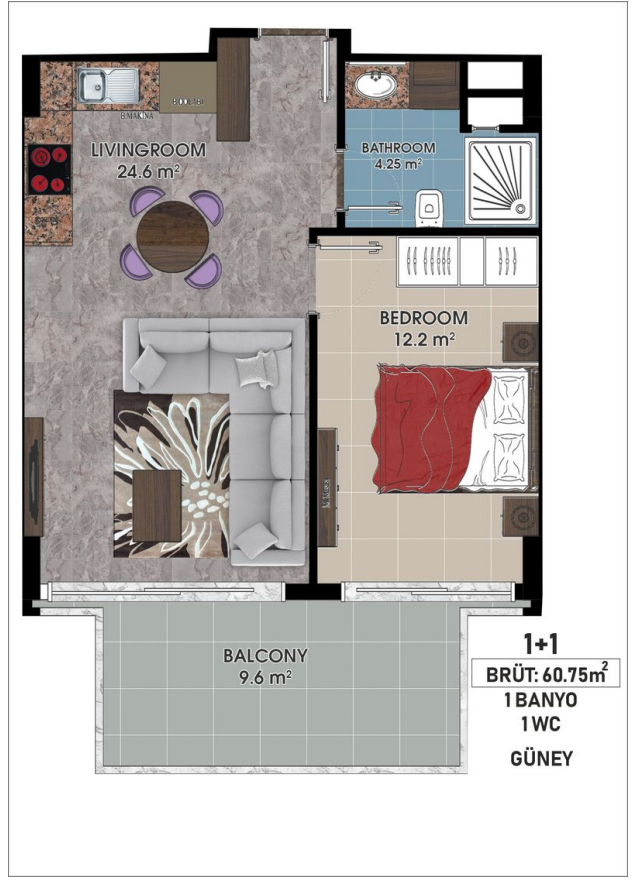

### Общая информация:

Один блок на площади 2014,60 м<sup>2</sup>, состоит из 57 квартир и 3 магазинов.

## **Photo gallery**

ZEMİN KAT PLANI  
ÖLÇEK : 1 / 50

ZEMİN KAT PLANI  
ÖLÇEK : 1 / 50

ZEMİN KAT PLANI  
ÖLÇEK : 1 / 50

Scan the QR code to open the original page