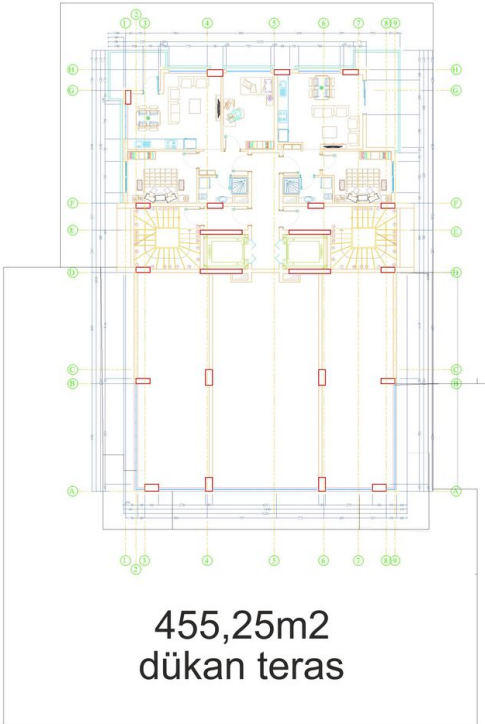

### Общая информация:

Один блок на площади 2014,60 м<sup>2</sup>, состоит из 57 квартир и 3 магазинов.

## **Photo gallery**

ZEMİN KAT PLANI  
ÖLÇEK : 1 / 50

ZEMİN KAT PLANI  
ÖLÇEK : 1 / 50

ZEMİN KAT PLANI  
ÖLÇEK : 1 / 50

Scan the QR code to open the original page