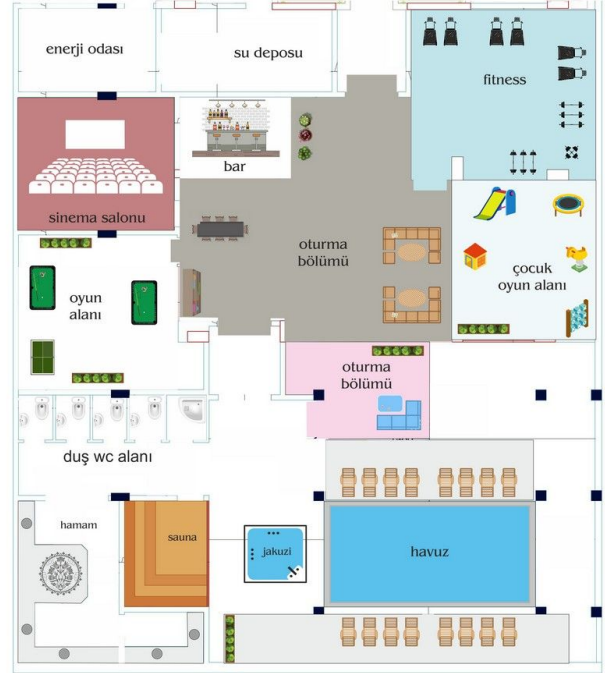

### Общая информация:

Один блок на площади 2014,60 м<sup>2</sup>, состоит из 57 квартир и 3 магазинов.

## **Photo gallery**

ZEMİN KAT PLANI  
ÖLÇEK : 1 / 50

ZEMİN KAT PLANI  
ÖLÇEK : 1 / 50

ZEMİN KAT PLANI  
ÖLÇEK : 1 / 50

Scan the QR code to open the original page