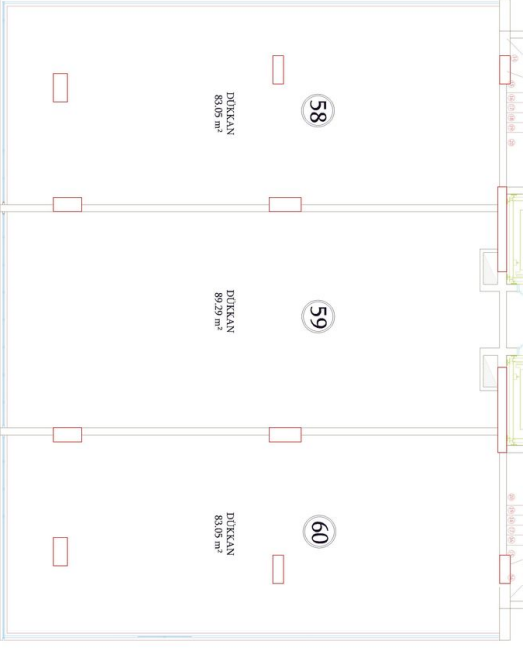

### Общая информация:

Один блок на площади 2014,60 м<sup>2</sup>, состоит из 57 квартир и 3 магазинов.

## **Photo gallery**

ZEMİN KAT PLANI  
ÖLÇEK : 1 / 50

ZEMİN KAT PLANI  
ÖLÇEK : 1 / 50

ZEMİN KAT PLANI  
ÖLÇEK : 1 / 50

Scan the QR code to open the original page