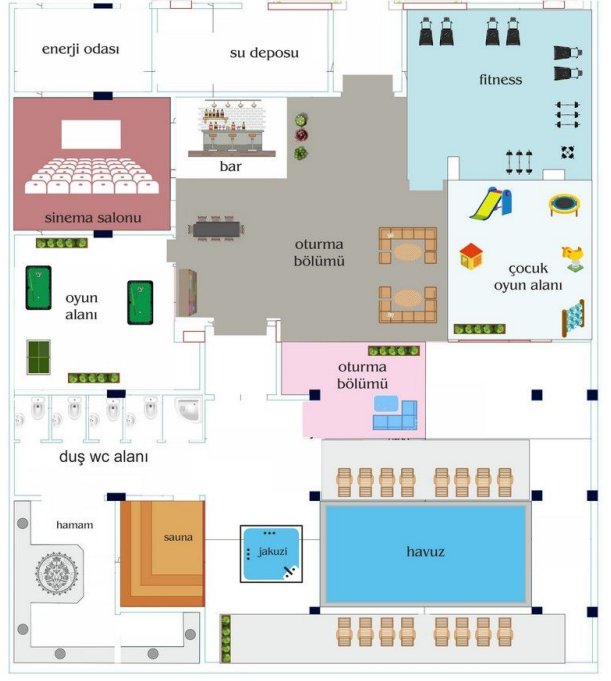

### Общая информация:

Один блок на площади 2014,60 м<sup>2</sup>, состоит из 57 квартир и 3 магазинов.

## **Photo gallery**

ZEMİN KAT PLANI  
ÖLÇEK : 1 / 50

ZEMİN KAT PLANI  
ÖLÇEK : 1 / 50

ZEMİN KAT PLANI  
ÖLÇEK : 1 / 50

Scan the QR code to open the original page