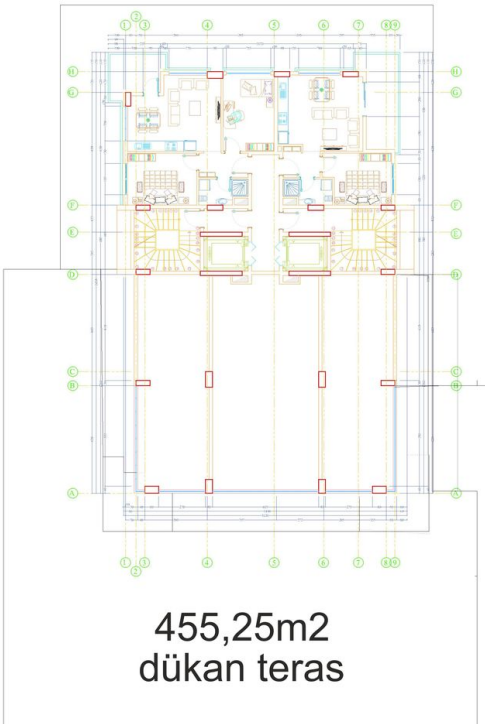

### Общая информация:

Один блок на площади 2014,60 м<sup>2</sup>, состоит из 57 квартир и 3 магазинов.

## **Photo gallery**

ZEMİN KAT PLANI  
ÖLÇEK : 1 / 50

ZEMİN KAT PLANI  
ÖLÇEK : 1 / 50

ZEMİN KAT PLANI  
ÖLÇEK : 1 / 50

Scan the QR code to open the original page