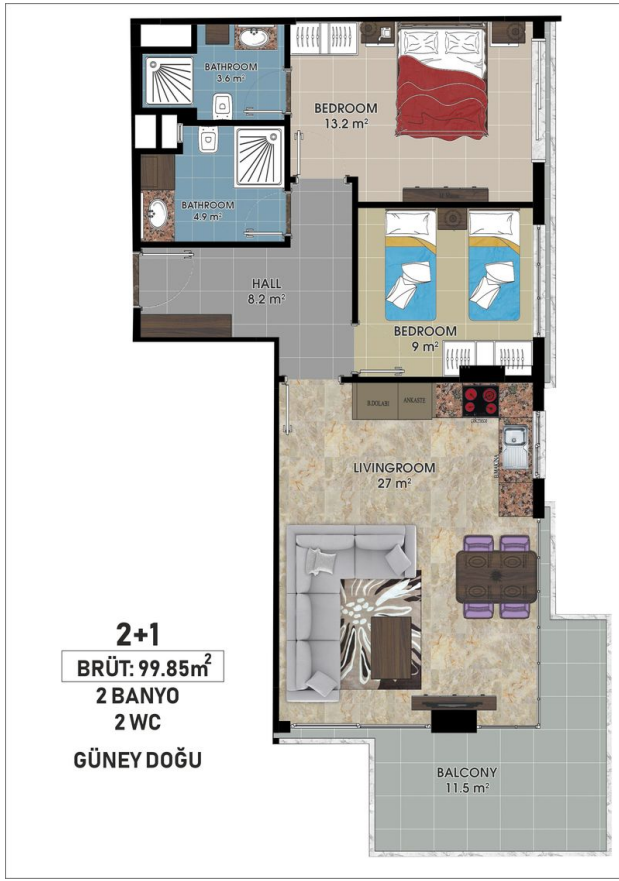

### Общая информация:

Один блок на площади 2014,60 м<sup>2</sup>, состоит из 57 квартир и 3 магазинов.

## **Photo gallery**

ZEMİN KAT PLANI  
ÖLÇEK : 1 / 50

ZEMİN KAT PLANI  
ÖLÇEK : 1 / 50

ZEMİN KAT PLANI  
ÖLÇEK : 1 / 50

Scan the QR code to open the original page