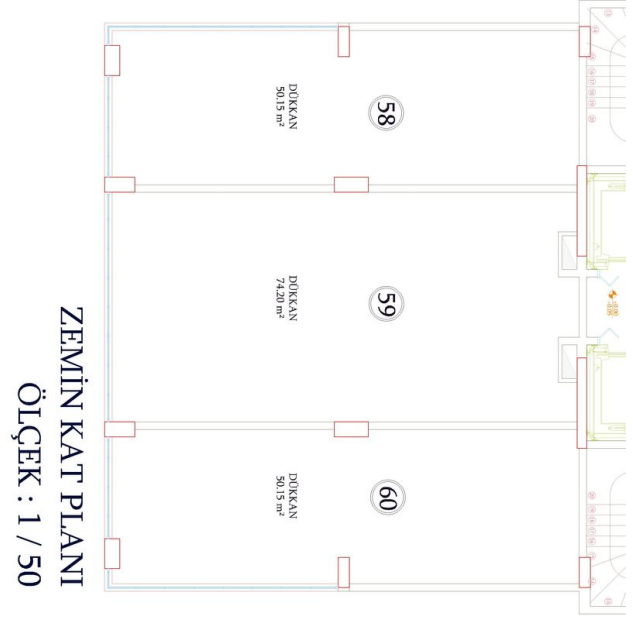

### Общая информация:

Один блок на площади 2014,60 м<sup>2</sup>, состоит из 57 квартир и 3 магазинов.

## **Photo gallery**

ZEMİN KAT PLANI  
ÖLÇEK : 1 / 50

ZEMİN KAT PLANI  
ÖLÇEK : 1 / 50

ZEMİN KAT PLANI  
ÖLÇEK : 1 / 50

Scan the QR code to open the original page