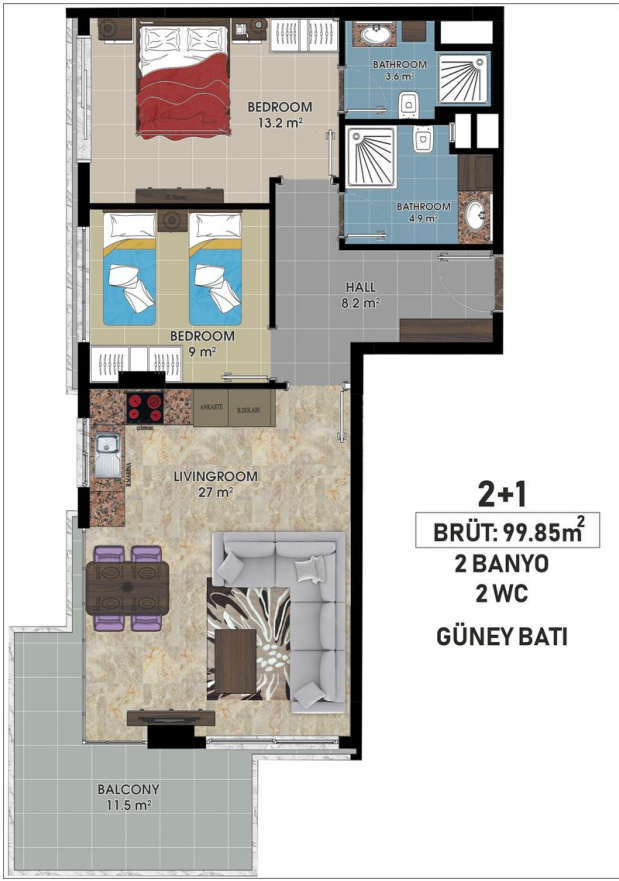

### Общая информация:

Один блок на площади 2014,60 м<sup>2</sup>, состоит из 57 квартир и 3 магазинов.

## **Photo gallery**

ZEMİN KAT PLANI  
ÖLÇEK : 1 / 50

ZEMİN KAT PLANI  
ÖLÇEK : 1 / 50

ZEMİN KAT PLANI  
ÖLÇEK : 1 / 50

Scan the QR code to open the original page