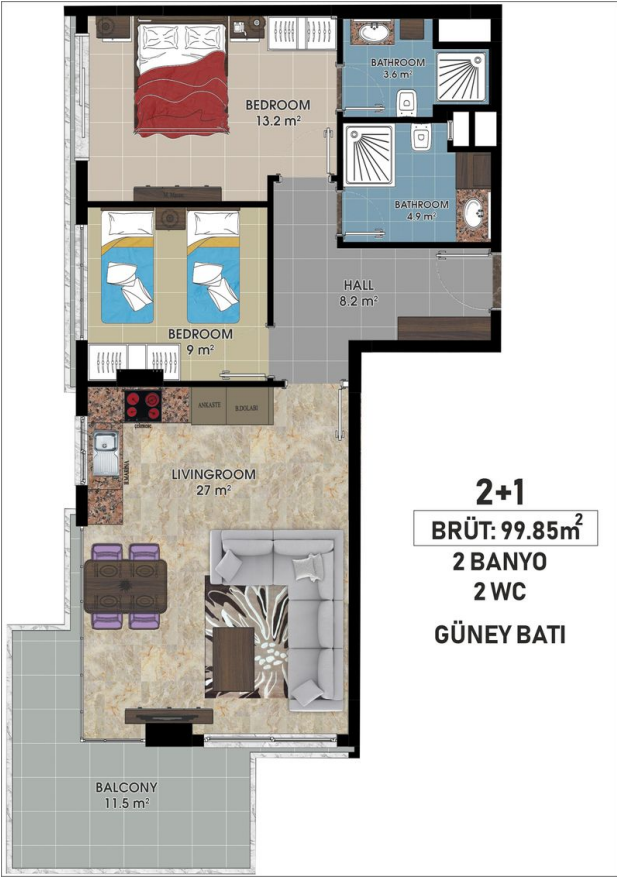

### Общая информация:

Один блок на площади 2014,60 м<sup>2</sup>, состоит из 57 квартир и 3 магазинов.

## **Photo gallery**

ZEMİN KAT PLANI  
ÖLÇEK : 1 / 50

ZEMİN KAT PLANI  
ÖLÇEK : 1 / 50

ZEMİN KAT PLANI  
ÖLÇEK : 1 / 50

Scan the QR code to open the original page