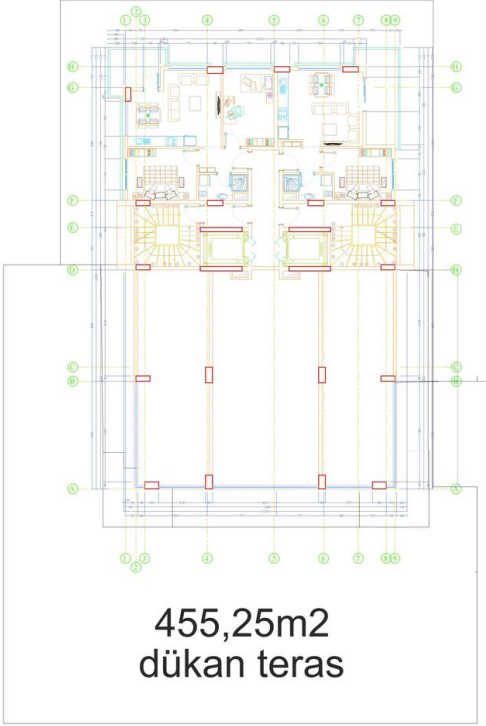

### Общая информация:

Один блок на площади 2014,60 м<sup>2</sup>, состоит из 57 квартир и 3 магазинов.

## **Photo gallery**

ZEMİN KAT PLANI  
ÖLÇEK : 1 / 50

ZEMİN KAT PLANI  
ÖLÇEK : 1 / 50

ZEMİN KAT PLANI  
ÖLÇEK : 1 / 50

Scan the QR code to open the original page