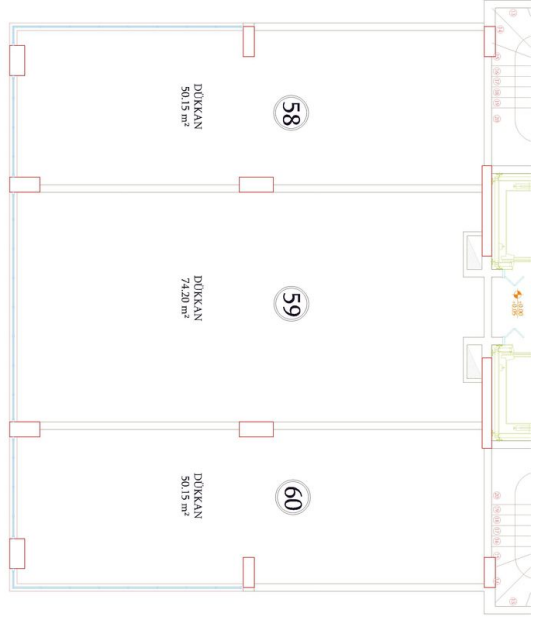

### Общая информация:

Один блок на площади 2014,60 м<sup>2</sup>, состоит из 57 квартир и 3 магазинов.

## **Photo gallery**

ZEMİN KAT PLANI  
ÖLÇEK : 1 / 50

ZEMİN KAT PLANI  
ÖLÇEK : 1 / 50

ZEMİN KAT PLANI  
ÖLÇEK : 1 / 50

Scan the QR code to open the original page