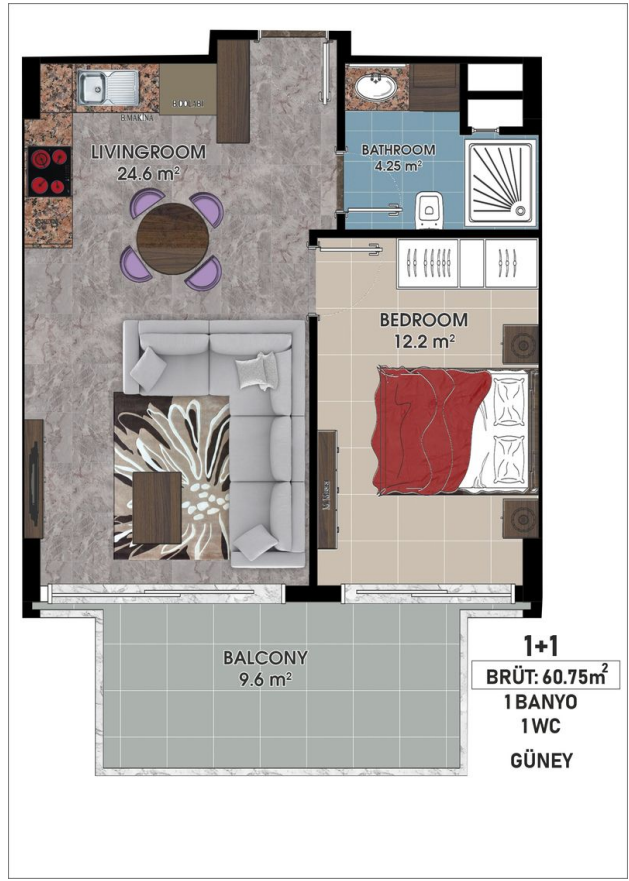

### Общая информация:

Один блок на площади 2014,60 м<sup>2</sup>, состоит из 57 квартир и 3 магазинов.

## **Photo gallery**

ZEMİN KAT PLANI  
ÖLÇEK : 1 / 50

ZEMİN KAT PLANI  
ÖLÇEK : 1 / 50

ZEMİN KAT PLANI  
ÖLÇEK : 1 / 50

Scan the QR code to open the original page