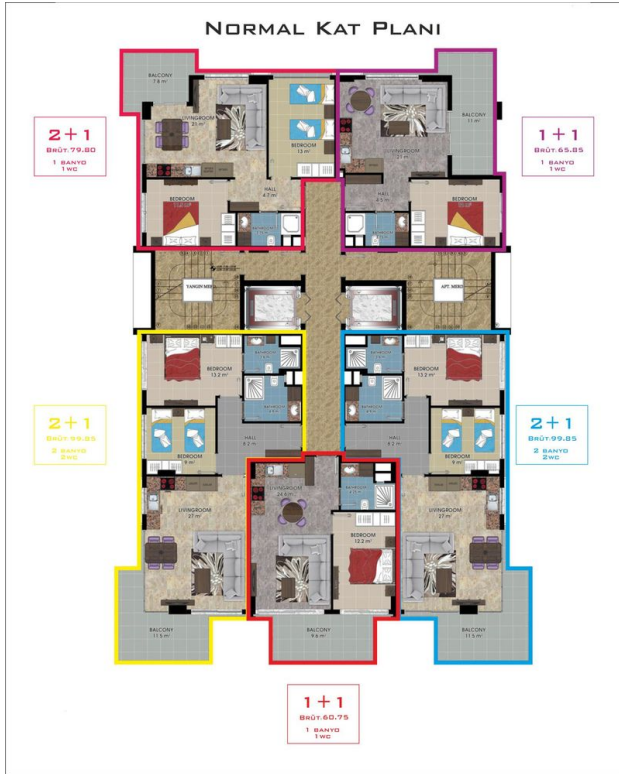

### Общая информация:

Один блок на площади 2014,60 м<sup>2</sup>, состоит из 57 квартир и 3 магазинов.

### Типы квартир:

21 1+1, 34 2+1, 1 3+1 и 1 4+1 пентхаус.

Данная резиденция это наше предложение познакомиться с жизнью на берегу моря, на расстоянии, где вы можете коснуться моря, если протянете руку. На протяжении всего проекта мы установили визуальную связь с морем. Вы можете легко добраться до моря по подземному переходу перед проектом.

## **Photo gallery**

ZEMİN KAT PLANI  
ÖLÇEK : 1 / 50

ZEMİN KAT PLANI  
ÖLÇEK : 1 / 50

ZEMİN KAT PLANI  
ÖLÇEK : 1 / 50

Scan the QR code to open the original page