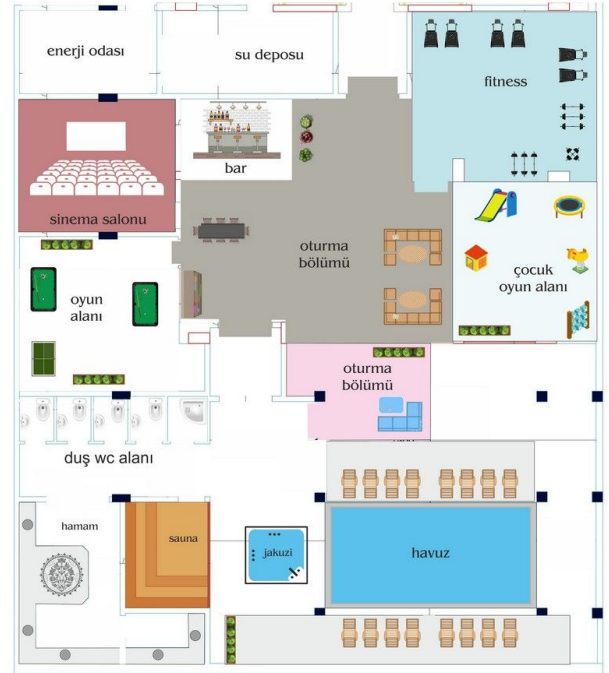

### Общая информация:

Один блок на площади 2014,60 м<sup>2</sup>, состоит из 57 квартир и 3 магазинов.

## **Photo gallery**

ZEMİN KAT PLANI  
ÖLÇEK : 1 / 50

ZEMİN KAT PLANI  
ÖLÇEK : 1 / 50

ZEMİN KAT PLANI  
ÖLÇEK : 1 / 50

Scan the QR code to open the original page