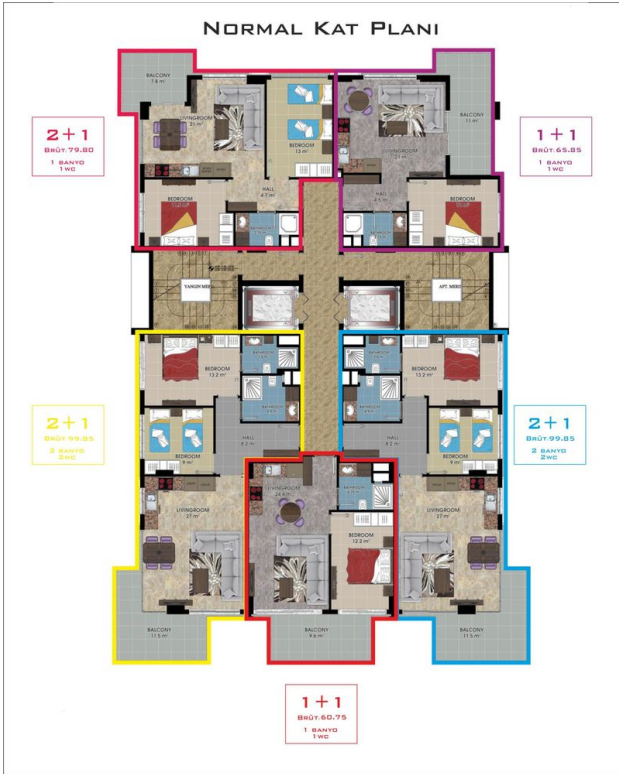

### Общая информация:

Один блок на площади 2014,60 м<sup>2</sup>, состоит из 57 квартир и 3 магазинов.

### Типы квартир:

21 1+1, 34 2+1, 1 3+1 и 1 4+1 пентхаус.

Данная резиденция это наше предложение познакомиться жизнь на берегу моря, на расстоянии, где вы можете коснуться моря, если протянете руку. На протяжении всего проекта мы установили визуальную связь с морем. Вы можете легко добраться до моря по подземному переходу перед проектом.

## **Photo gallery**

ZEMİN KAT PLANI  
ÖLÇEK : 1 / 50

ZEMİN KAT PLANI  
ÖLÇEK : 1 / 50

ZEMİN KAT PLANI  
ÖLÇEK : 1 / 50

Scan the QR code to open the original page