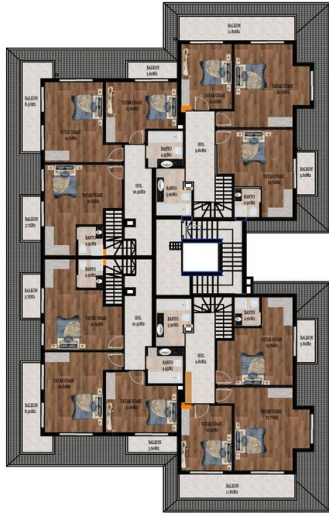

2+1 DAİRE
BRÜT:90.0M²
BALKON:18.0M²
TOPLAM:108.0

2+1 DAİRE
BRÜT:90.0M²
BALKON:18.0M²
TOPLAM:108.0

2+1 DAİRE
BRÜT:90.0M²
BALKON:18.0M²
TOPLAM:108.0

2+1 DAİRE
BRÜT:90.0M²
BALKON:18.0M²
TOPLAM:108.0