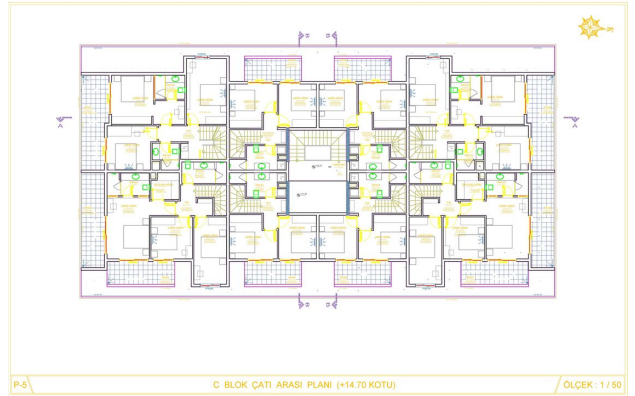

### **Closed areas in Block C on the second floor:**

- bath
- sauna
- fitness
- massage room
- steam room
- jacuzzi
- relax zone
- cinema hall
- playground

**Updated 19.07.2024**

## **Photo gallery**

Yeni PLAN

C BLOK BODRUM KAT YENI PLANI (-2.30 KOTU)

C BLOK BODRUM KAT PLANI (-2.30 KOTU)

ÖLÇEK: 1/50

C BLOK 3. KAT PLANI (+11.40 KOTU)

ÖLÇEK: 1/50

B BLOK ZEMİN PLANI (+1.50 KOTU)

ÖLÇEK: 1/50

B BLOK BODRUM KAT PLANI (-1.80 KOTU)

ÖLÇEK: 1/50

A-D-E BLOK ZEMİN PLANI (+1.50 KOTU)

ÖLÇEK: 1/50

A-D-E BLOK ÇATI ARASI PLANI (+14.70 KOTU)

ÖLÇEK: 1/50

A-D-E BLOK BODRUM KAT PLANI (-1.80 KOTU)