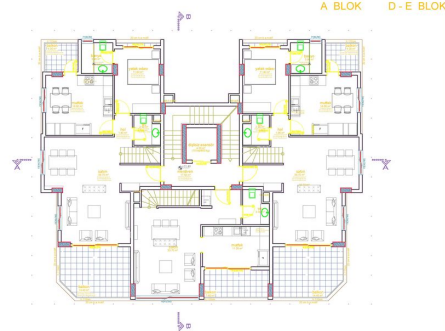

A-D-E BLOK 3. KAT PLANI (+11.40 KOTU)

ÖLÇEK: 1/50