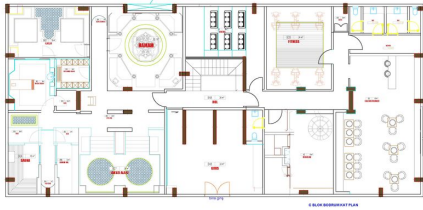

### **Closed areas in Block C on the second floor:**

- bath
- sauna
- fitness
- massage room
- steam room
- jacuzzi
- relax zone
- cinema hall
- playground

**Updated 19.07.2024**

## **Photo gallery**

Yeni PLAN

C BLOK BODRUM KAT YENI PLANI (-2.30 KOTU)

C BLOK BODRUM KAT PLANI (-2.30 KOTU)

ÖLÇEK: 1/50

C BLOK 3. KAT PLANI (+11.40 KOTU)

ÖLÇEK: 1/50

B BLOK ZEMİN PLANI (+1.50 KOTU)

ÖLÇEK: 1/50

B BLOK BODRUM KAT PLANI (-1.80 KOTU)

ÖLÇEK: 1/50

A-D-E BLOK ZEMİN PLANI (+1.50 KOTU)

ÖLÇEK: 1/50

A-D-E BLOK ÇATI ARASI PLANI (+14.70 KOTU)

ÖLÇEK: 1/50

A-D-E BLOK BODRUM KAT PLANI (-1.80 KOTU)