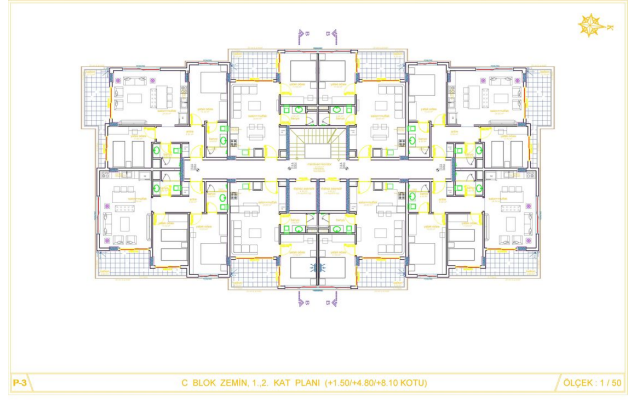

### **Closed areas in Block C on the second floor:**

- bath
- sauna
- fitness
- massage room
- steam room
- jacuzzi
- relax zone
- cinema hall
- playground

**Updated 19.07.2024**

## **Photo gallery**

Yeni PLAN

C BLOK BODRUM KAT YENI PLANI (-2.30 KOTU)

C BLOK BODRUM KAT PLANI (-2.30 KOTU)

ÖLÇEK: 1/50

C BLOK 3. KAT PLANI (+11.40 KOTU)

ÖLÇEK: 1/50

B BLOK ZEMİN PLANI (+1.50 KOTU)

ÖLÇEK: 1/50

B BLOK BODRUM KAT PLANI (-1.80 KOTU)

ÖLÇEK: 1/50

A-D-E BLOK ZEMİN PLANI (+1.50 KOTU)

ÖLÇEK: 1/50

A-D-E BLOK ÇATI ARASI PLANI (+14.70 KOTU)

ÖLÇEK: 1/50

A-D-E BLOK BODRUM KAT PLANI (-1.80 KOTU)