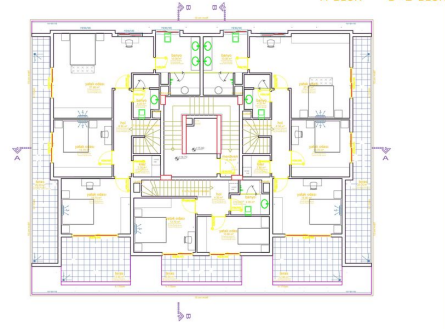

## **Photo gallery**

Yeni PLAN

C BLOK BODRUM KAT YENI PLANI (-2.30 KOTU)

C BLOK BODRUM KAT PLANI (-2.30 KOTU)

ÖLÇEK: 1/50

C BLOK 3. KAT PLANI (+11.40 KOTU)

ÖLÇEK: 1/50

B BLOK ZEMİN PLANI (+1.50 KOTU)

ÖLÇEK: 1/50

B BLOK BODRUM KAT PLANI (-1.80 KOTU)

ÖLÇEK: 1/50

A-D-E BLOK ZEMİN PLANI (+1.50 KOTU)

ÖLÇEK: 1/50

A-D-E BLOK ÇATI ARASI PLANI (+14.70 KOTU)

ÖLÇEK: 1/50

A-D-E BLOK BODRUM KAT PLANI (-1.80 KOTU)

ÖLÇEK: 1/50

A-D-E BLOK 3. KAT PLANI (+11.40 KOTU)

ÖLÇEK: 1/50