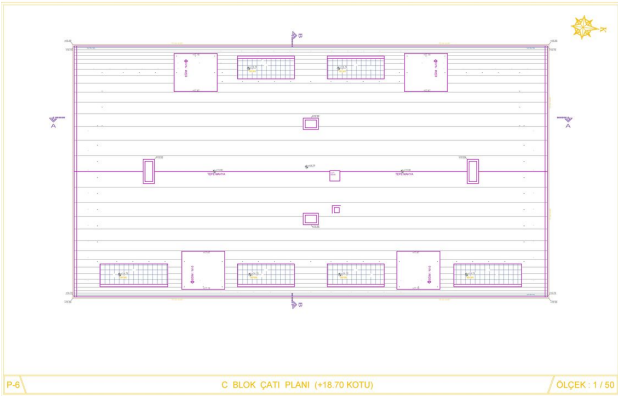

### **Closed areas in Block C on the second floor:**

- bath
- sauna
- fitness
- massage room
- steam room
- jacuzzi
- relax zone
- cinema hall
- playground

**Updated 19.07.2024**

## **Photo gallery**

Yeni PLAN

C BLOK BODRUM KAT YENI PLANI (-2.30 KOTU)

C BLOK BODRUM KAT PLANI (-2.30 KOTU)

ÖLÇEK: 1/50

C BLOK 3. KAT PLANI (+11.40 KOTU)

ÖLÇEK: 1/50

B BLOK ZEMİN PLANI (+1.50 KOTU)

ÖLÇEK: 1/50

B BLOK BODRUM KAT PLANI (-1.80 KOTU)

ÖLÇEK: 1/50

A-D-E BLOK ZEMİN PLANI (+1.50 KOTU)

ÖLÇEK: 1/50

A-D-E BLOK ÇATI ARASI PLANI (+14.70 KOTU)

ÖLÇEK: 1/50

A-D-E BLOK BODRUM KAT PLANI (-1.80 KOTU)