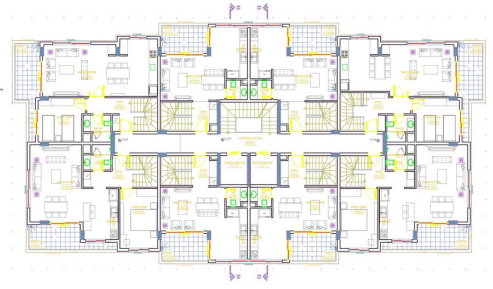

### **Closed areas in Block C on the second floor:**

- bath
- sauna
- fitness
- massage room
- steam room
- jacuzzi
- relax zone
- cinema hall
- playground

**Updated 19.07.2024**

## **Photo gallery**

Yeni PLAN

C BLOK BODRUM KAT YENI PLANI (-2.30 KOTU)

C BLOK BODRUM KAT PLANI (-2.30 KOTU)

ÖLÇEK: 1/50

C BLOK 3. KAT PLANI (+11.40 KOTU)

ÖLÇEK: 1/50

B BLOK ZEMİN PLANI (+1.50 KOTU)

ÖLÇEK: 1/50

B BLOK BODRUM KAT PLANI (-1.80 KOTU)

ÖLÇEK: 1/50

A-D-E BLOK ZEMİN PLANI (+1.50 KOTU)

ÖLÇEK: 1/50

A-D-E BLOK ÇATI ARASI PLANI (+14.70 KOTU)

ÖLÇEK: 1/50

A-D-E BLOK BODRUM KAT PLANI (-1.80 KOTU)