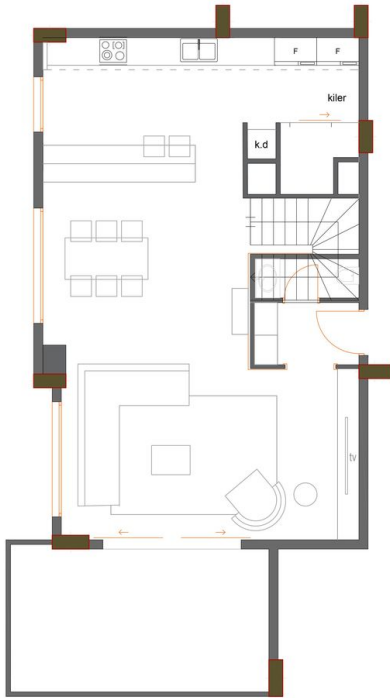

### **Closed areas in Block C on the second floor:**

- bath
- sauna
- fitness
- massage room
- steam room
- jacuzzi
- relax zone
- cinema hall
- playground

**Updated 19.07.2024**

## **Photo gallery**

Yeni PLAN

C BLOK BODRUM KAT YENI PLANI (-2.30 KOTU)

C BLOK BODRUM KAT PLANI (-2.30 KOTU)

ÖLÇEK: 1/50

C BLOK 3. KAT PLANI (+11.40 KOTU)

ÖLÇEK: 1/50

B BLOK ZEMİN PLANI (+1.50 KOTU)

ÖLÇEK: 1/50

B BLOK BODRUM KAT PLANI (-1.80 KOTU)

ÖLÇEK: 1/50

A-D-E BLOK ZEMİN PLANI (+1.50 KOTU)

ÖLÇEK: 1/50

A-D-E BLOK ÇATI ARASI PLANI (+14.70 KOTU)

ÖLÇEK: 1/50

A-D-E BLOK BODRUM KAT PLANI (-1.80 KOTU)

ÖLÇEK: 1/50

A-D-E BLOK 3. KAT PLANI (+11.40 KOTU)

ÖLÇEK: 1/50