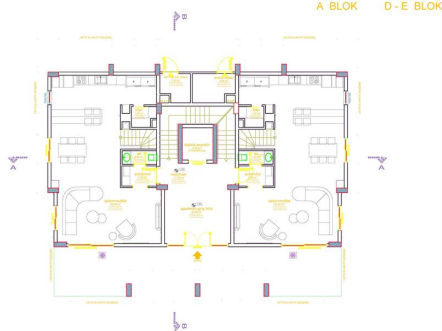

### **Closed areas in Block C on the second floor:**

- bath
- sauna
- fitness
- massage room
- steam room
- jacuzzi
- relax zone
- cinema hall
- playground

**Updated 19.07.2024**

## **Photo gallery**

Yeni PLAN

C BLOK BODRUM KAT YENI PLANI (-2.30 KOTU)

C BLOK BODRUM KAT PLANI (-2.30 KOTU)

ÖLÇEK: 1/50

C BLOK 3. KAT PLANI (+11.40 KOTU)

ÖLÇEK: 1/50

B BLOK ZEMİN PLANI (+1.50 KOTU)

ÖLÇEK: 1/50

B BLOK BODRUM KAT PLANI (-1.80 KOTU)

ÖLÇEK: 1/50

A-D-E BLOK ZEMİN PLANI (+1.50 KOTU)

ÖLÇEK: 1/50

A-D-E BLOK ÇATI ARASI PLANI (+14.70 KOTU)

ÖLÇEK: 1/50

A-D-E BLOK BODRUM KAT PLANI (-1.80 KOTU)

ÖLÇEK: 1/50

A-D-E BLOK 3. KAT PLANI (+11.40 KOTU)

ÖLÇEK: 1/50