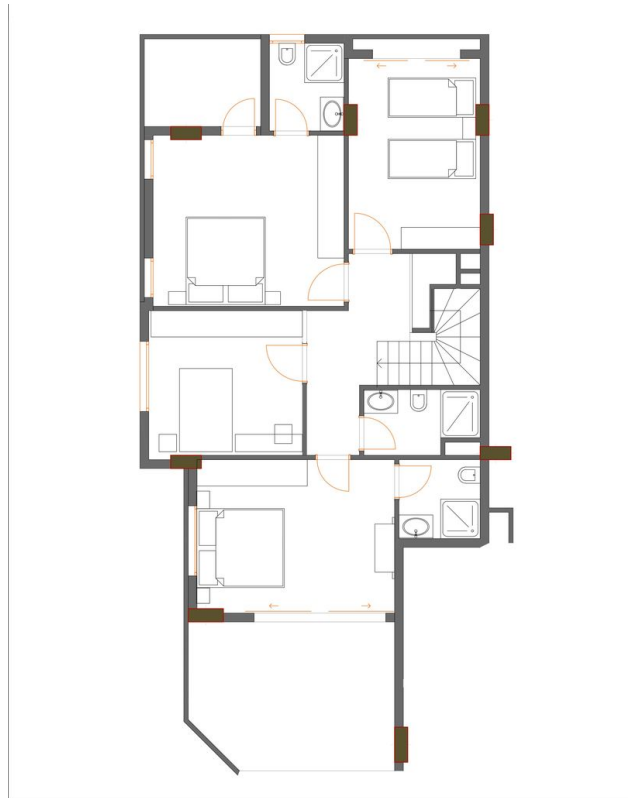

- B-B-Q
- Basketball, volleyball courts; tennis court, soccer field
- parking

Closed areas in Block C on the second floor:

- bath
- sauna
- fitness
- massage room
- steam room
- jacuzzi
- relax zone
- cinema hall
- playground

Updated 07.11.2024

Photo gallery

Yeni PLAN

C BLOK BODRUM KAT YENI PLANI (-2.30 KOTU)

C BLOK BODRUM KAT PLANI (-2.30 KOTU)

ÖLÇEK: 1/50

C BLOK 3. KAT PLANI (+11.40 KOTU)

ÖLÇEK: 1/50

B BLOK ZEMİN PLANI (+1.50 KOTU)

ÖLÇEK: 1/50

B BLOK BODRUM KAT PLANI (-1.80 KOTU)

ÖLÇEK: 1/50

A-D-E BLOK ZEMİN PLANI (+1.50 KOTU)

ÖLÇEK: 1/50

A-D-E BLOK ÇATI ARASI PLANI (+14.70 KOTU)

ÖLÇEK: 1/50