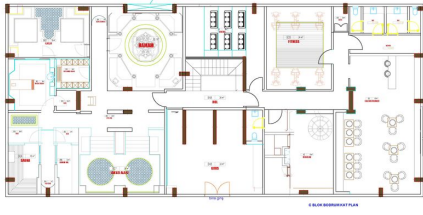

- B-B-Q
- Basketball, volleyball courts; tennis court, soccer field
- parking

Closed areas in Block C on the second floor:

- bath
- sauna
- fitness
- massage room
- steam room
- jacuzzi
- relax zone
- cinema hall
- playground

Updated 07.11.2024

Photo gallery

Yeni PLAN

C BLOK BODRUM KAT YENI PLANI (-2.30 KOTU)

C BLOK BODRUM KAT PLANI (-2.30 KOTU)

ÖLÇEK: 1/50

C BLOK 3. KAT PLANI (+11.40 KOTU)

ÖLÇEK: 1/50

B BLOK ZEMİN PLANI (+1.50 KOTU)

ÖLÇEK: 1/50

B BLOK BODRUM KAT PLANI (-1.80 KOTU)

ÖLÇEK: 1/50

A-D-E BLOK ZEMİN PLANI (+1.50 KOTU)

ÖLÇEK: 1/50

A-D-E BLOK ÇATI ARASI PLANI (+14.70 KOTU)

ÖLÇEK: 1/50