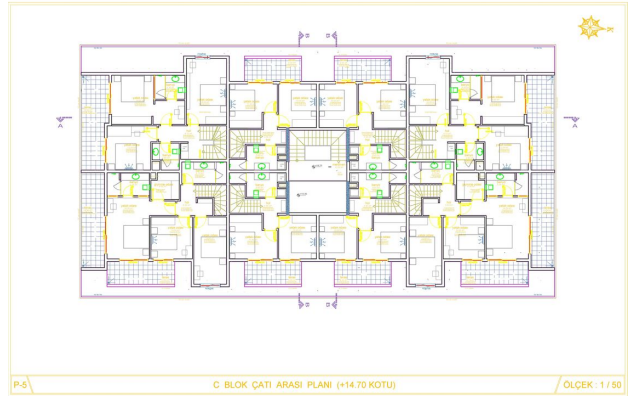

- B-B-Q
- Basketball, volleyball courts; tennis court, soccer field
- parking

Closed areas in Block C on the second floor:

- bath
- sauna
- fitness
- massage room
- steam room
- jacuzzi
- relax zone
- cinema hall
- playground

Updated 07.11.2024

Photo gallery

Yeni PLAN

C BLOK BODRUM KAT YENI PLANI (-2.30 KOTU)

C BLOK BODRUM KAT PLANI (-2.30 KOTU)

ÖLÇEK: 1/50

C BLOK 3. KAT PLANI (+11.40 KOTU)

ÖLÇEK: 1/50

B BLOK ZEMİN PLANI (+1.50 KOTU)

ÖLÇEK: 1/50

B BLOK BODRUM KAT PLANI (-1.80 KOTU)

ÖLÇEK: 1/50

A-D-E BLOK ZEMİN PLANI (+1.50 KOTU)

ÖLÇEK: 1/50

A-D-E BLOK ÇATI ARASI PLANI (+14.70 KOTU)

ÖLÇEK: 1/50