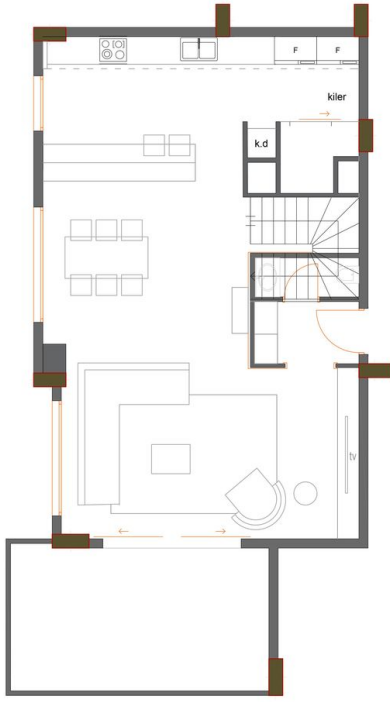

- B-B-Q
- Basketball, volleyball courts; tennis court, soccer field
- parking

Closed areas in Block C on the second floor:

- bath
- sauna
- fitness
- massage room
- steam room
- jacuzzi
- relax zone
- cinema hall
- playground

Updated 07.11.2024

Photo gallery

Yeni PLAN

C BLOK BODRUM KAT YENI PLANI (-2.30 KOTU)

C BLOK BODRUM KAT PLANI (-2.30 KOTU)

ÖLÇEK: 1/50

C BLOK 3. KAT PLANI (+11.40 KOTU)

ÖLÇEK: 1/50

B BLOK ZEMİN PLANI (+1.50 KOTU)

ÖLÇEK: 1/50

B BLOK BODRUM KAT PLANI (-1.80 KOTU)

ÖLÇEK: 1/50

A-D-E BLOK ZEMİN PLANI (+1.50 KOTU)

ÖLÇEK: 1/50

A-D-E BLOK ÇATI ARASI PLANI (+14.70 KOTU)

ÖLÇEK: 1/50