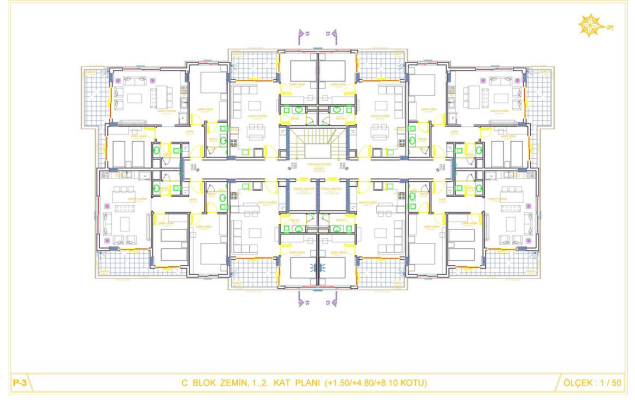

- B-B-Q
- Basketball, volleyball courts; tennis court, soccer field
- parking

Closed areas in Block C on the second floor:

- bath
- sauna
- fitness
- massage room
- steam room
- jacuzzi
- relax zone
- cinema hall
- playground

Updated 07.11.2024

Photo gallery

Yeni PLAN

C BLOK BODRUM KAT YENI PLANI (-2.30 KOTU)

C BLOK BODRUM KAT PLANI (-2.30 KOTU)

ÖLÇEK: 1/50

C BLOK 3. KAT PLANI (+11.40 KOTU)

ÖLÇEK: 1/50

B BLOK ZEMİN PLANI (+1.50 KOTU)

ÖLÇEK: 1/50

B BLOK BODRUM KAT PLANI (-1.80 KOTU)

ÖLÇEK: 1/50

A-D-E BLOK ZEMİN PLANI (+1.50 KOTU)

ÖLÇEK: 1/50

A-D-E BLOK ÇATI ARASI PLANI (+14.70 KOTU)

ÖLÇEK: 1/50