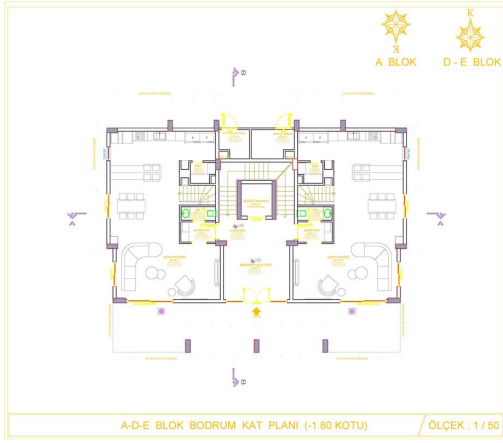

- B-B-Q
- Basketball, volleyball courts; tennis court, soccer field
- parking

Closed areas in Block C on the second floor:

- bath
- sauna
- fitness
- massage room
- steam room
- jacuzzi
- relax zone
- cinema hall
- playground

Updated 07.11.2024

Photo gallery

Yeni PLAN

C BLOK BODRUM KAT YENI PLANI (-2.30 KOTU)

C BLOK BODRUM KAT PLANI (-2.30 KOTU)

ÖLÇEK: 1/50

C BLOK 3. KAT PLANI (+11.40 KOTU)

ÖLÇEK: 1/50

B BLOK ZEMİN PLANI (+1.50 KOTU)

ÖLÇEK: 1/50

B BLOK BODRUM KAT PLANI (-1.80 KOTU)

ÖLÇEK: 1/50

A-D-E BLOK ZEMİN PLANI (+1.50 KOTU)

ÖLÇEK: 1/50

A-D-E BLOK ÇATI ARASI PLANI (+14.70 KOTU)

ÖLÇEK: 1/50