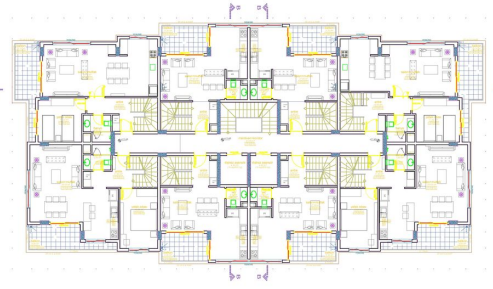

- B-B-Q
- Basketball, volleyball courts; tennis court, soccer field
- parking

Closed areas in Block C on the second floor:

- bath
- sauna
- fitness
- massage room
- steam room
- jacuzzi
- relax zone
- cinema hall
- playground

Updated 07.11.2024

Photo gallery

Yeni PLAN

C BLOK BODRUM KAT YENI PLANI (-2.30 KOTU)

C BLOK BODRUM KAT PLANI (-2.30 KOTU)

ÖLÇEK: 1/50

C BLOK 3. KAT PLANI (+11.40 KOTU)

ÖLÇEK: 1/50

B BLOK ZEMİN PLANI (+1.50 KOTU)

ÖLÇEK: 1/50

B BLOK BODRUM KAT PLANI (-1.80 KOTU)

ÖLÇEK: 1/50

A-D-E BLOK ZEMİN PLANI (+1.50 KOTU)

ÖLÇEK: 1/50

A-D-E BLOK ÇATI ARASI PLANI (+14.70 KOTU)

ÖLÇEK: 1/50