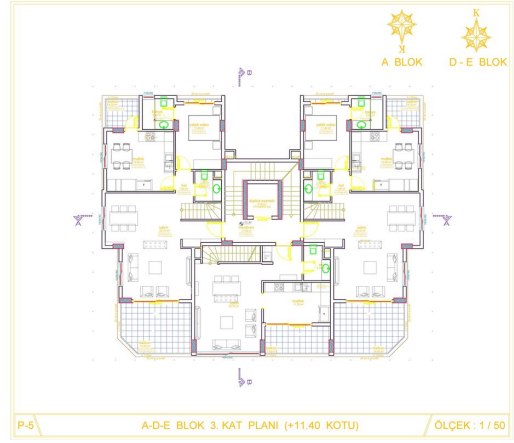

- B-B-Q
- Basketball, volleyball courts; tennis court, soccer field
- parking

Closed areas in Block C on the second floor:

- bath
- sauna
- fitness
- massage room
- steam room
- jacuzzi
- relax zone
- cinema hall
- playground

Updated 07.11.2024

Photo gallery

Yeni PLAN

C BLOK BODRUM KAT YENI PLANI (-2.30 KOTU)

C BLOK BODRUM KAT PLANI (-2.30 KOTU)

ÖLÇEK: 1/50

C BLOK 3. KAT PLANI (+11.40 KOTU)

ÖLÇEK: 1/50

B BLOK ZEMİN PLANI (+1.50 KOTU)

ÖLÇEK: 1/50

B BLOK BODRUM KAT PLANI (-1.80 KOTU)

ÖLÇEK: 1/50

A-D-E BLOK ZEMİN PLANI (+1.50 KOTU)

ÖLÇEK: 1/50

A-D-E BLOK ÇATI ARASI PLANI (+14.70 KOTU)

ÖLÇEK: 1/50