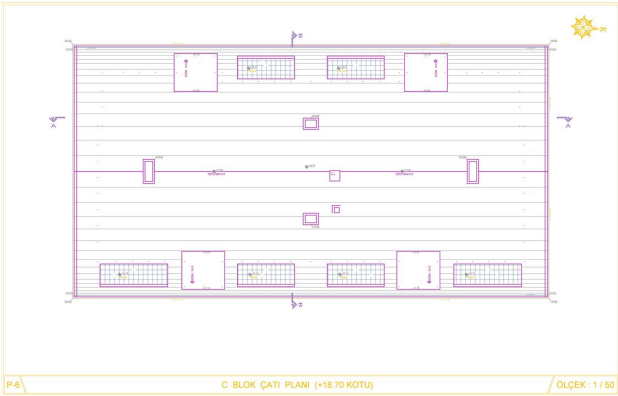

- B-B-Q
- Basketball, volleyball courts; tennis court, soccer field
- parking

Closed areas in Block C on the second floor:

- bath
- sauna
- fitness
- massage room
- steam room
- jacuzzi
- relax zone
- cinema hall
- playground

Updated 07.11.2024

Photo gallery

Yeni PLAN

C BLOK BODRUM KAT YENI PLANI (-2.30 KOTU)

C BLOK BODRUM KAT PLANI (-2.30 KOTU)

ÖLÇEK: 1/50

C BLOK 3. KAT PLANI (+11.40 KOTU)

ÖLÇEK: 1/50

B BLOK ZEMİN PLANI (+1.50 KOTU)

ÖLÇEK: 1/50

B BLOK BODRUM KAT PLANI (-1.80 KOTU)

ÖLÇEK: 1/50

A-D-E BLOK ZEMİN PLANI (+1.50 KOTU)

ÖLÇEK: 1/50

A-D-E BLOK ÇATI ARASI PLANI (+14.70 KOTU)

ÖLÇEK: 1/50