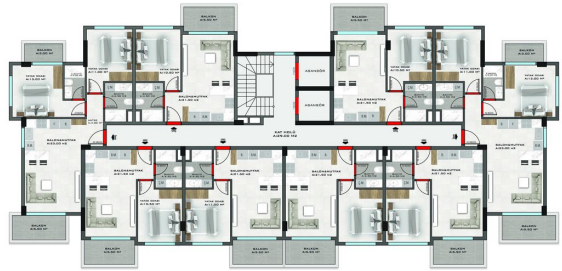

# Photo gallery

1159/1 KESTEL / C BLOK ZEMİN KAT PLANI

1159/1 KESTEL / C BLOK ÇATI KAT PLANI

1159/1 KESTEL / C BLOK 2. BODRUM KAT PLANI

BİNA GİRİŞİ

1159/1 KESTEL / A BLOK ZEMİN KAT PLANI

1159/1 KESTEL / C BLOK NORMAL KAT PLANI