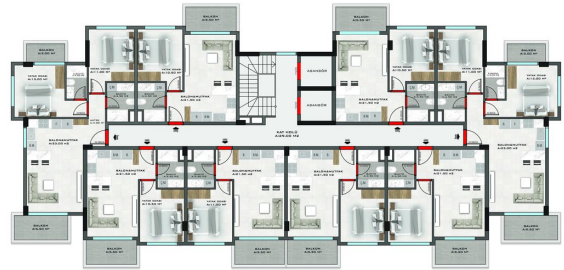

1159/1 KESTEL / A BLOK NORMAL KAT PLANI