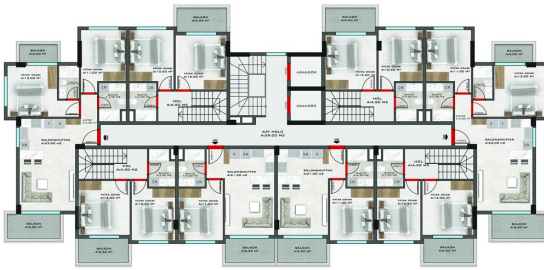

# Photo gallery

1159/1 KESTEL / C BLOK ZEMİN KAT PLANI

1159/1 KESTEL / C BLOK ÇATI KAT PLANI

1159/1 KESTEL / C BLOK 2. BODRUM KAT PLANI

BİNA GİRİŞİ

1159/1 KESTEL / A BLOK ZEMİN KAT PLANI

1159/1 KESTEL / C BLOK NORMAL KAT PLANI