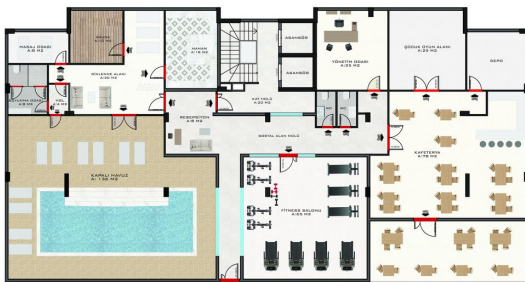

# Photo gallery

1159/1 KESTEL / C BLOK ZEMİN KAT PLANI

1159/1 KESTEL / C BLOK ÇATI KAT PLANI

1159/1 KESTEL / C BLOK 2. BODRUM KAT PLANI

BİNA GİRİŞİ

1159/1 KESTEL / A BLOK ZEMİN KAT PLANI

1159/1 KESTEL / C BLOK NORMAL KAT PLANI