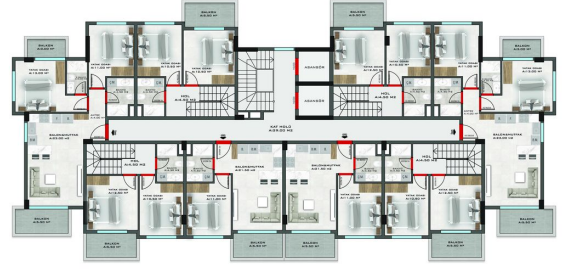

# Photo gallery

1159/1 KESTEL / C BLOK ZEMİN KAT PLANI

1159/1 KESTEL / C BLOK ÇATI KAT PLANI

1159/1 KESTEL / C BLOK 2. BODRUM KAT PLANI

BİNA GİRİŞİ

1159/1 KESTEL / A BLOK ZEMİN KAT PLANI

1159/1 KESTEL / C BLOK NORMAL KAT PLANI