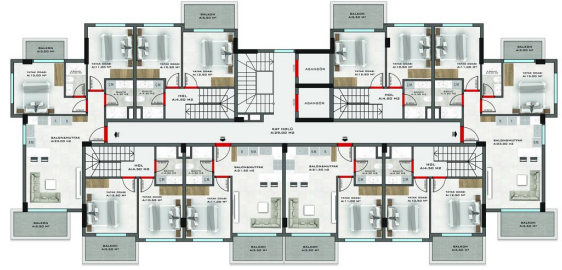

1159/1 KESTEL / C BLOK 3. KAT PLANI