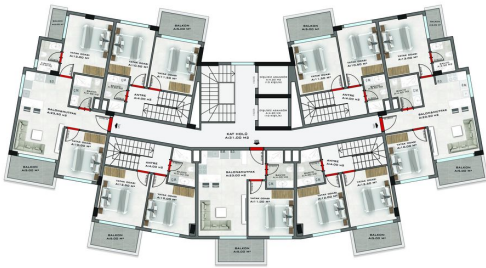

Updated 06.11.2024

Photo gallery

1159/1 KESTEL / C BLOK ZEMİN KAT PLANI

1159/1 KESTEL / C BLOK ÇATI KAT PLANI

1159/1 KESTEL / C BLOK 2. BODRUM KAT PLANI

BİNA GİRİŞİ

1159/1 KESTEL / A BLOK ZEMİN KAT PLANI

1159/1 KESTEL / C BLOK NORMAL KAT PLANI

1159/1 KESTEL / C BLOK 3. KAT PLANI

1159/1 KESTEL / C BLOK 1. BODRUM KAT PLANI

BİNA GİRİŞİ

1159/1 KESTEL / B BLOK ZEMİN KAT PLANI

1159/1 KESTEL / B BLOK ÇATI ARASI PLANI

1159/1 KESTEL / B BLOK 3. KAT PLANI