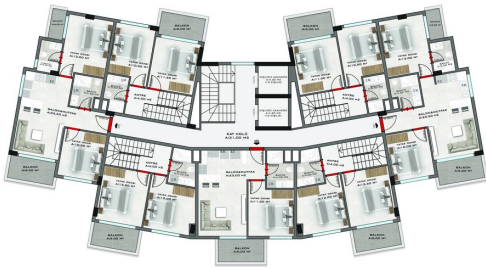

1159/1 KESTEL / C BLOK 3. KAT PLANI

1159/1 KESTEL / C BLOK 1. BODRUM KAT PLANI

BİNA GİRİŞİ

1159/1 KESTEL / B BLOK ZEMİN KAT PLANI

1159/1 KESTEL / B BLOK ÇATI ARASI PLANI

1159/1 KESTEL / B BLOK 3. KAT PLANI