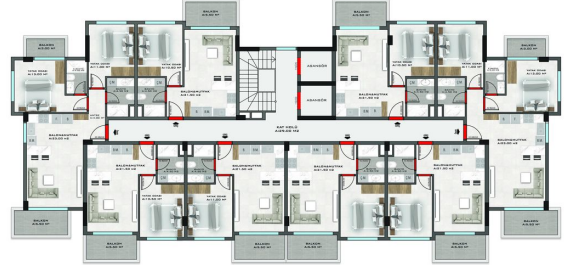

1159/1 KESTEL / A BLOK NORMAL KAT PLANI