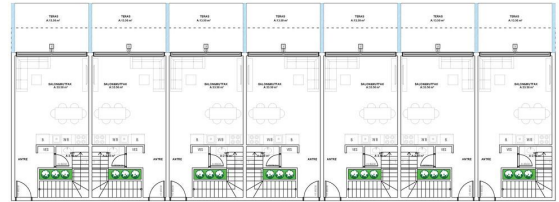

Information updated 29/10/2024

Photo gallery

A-C BLOK BODRUM KAT PLANI

A-C BLOK ÇATI ARASI KAT PLANI

A-C BLOK ZEMİN KAT PLANI

B BLOK 1. KAT PLANI

B BLOK BODRUM KAT PLANI

B BLOK ÇATI ARASI KAT PLANI

B BLOK ZEMİN KAT PLANI

112/29 ADA PARSEL VAZİYET PLANI

112/29 ADA PARSEL YERLEŞİM PLANI