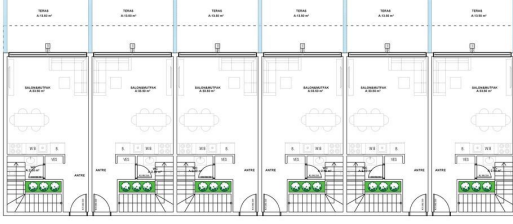

Information updated 29/10/2024

Photo gallery

A-C BLOK BODRUM KAT PLANI

A-C BLOK ÇATI ARASI KAT PLANI

A-C BLOK ZEMİN KAT PLANI

B BLOK 1. KAT PLANI

B BLOK BODRUM KAT PLANI

B BLOK ÇATI ARASI KAT PLANI

B BLOK ZEMİN KAT PLANI

112/29 ADA PARSEL VAZİYET PLANI

112/29 ADA PARSEL YERLEŞİM PLANI