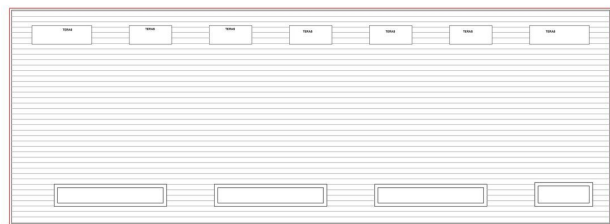

Information updated 11/03/2025

Photo gallery

A-C BLOK BODRUM KAT PLANI

A-C BLOK ÇATI ARASI KAT PLANI

A-C BLOK ZEMİN KAT PLANI

B BLOK 1. KAT PLANI

B BLOK BODRUM KAT PLANI

B BLOK ÇATI ARASI KAT PLANI