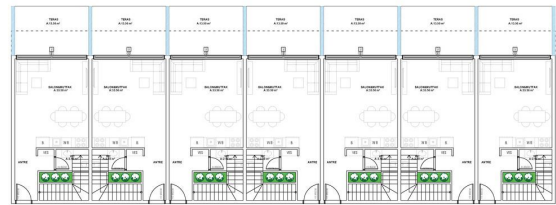

Information updated 29/10/2024

Photo gallery

A-C BLOK BODRUM KAT PLANI

A-C BLOK ÇATI ARASI KAT PLANI

A-C BLOK ZEMİN KAT PLANI

B BLOK 1. KAT PLANI

B BLOK BODRUM KAT PLANI

B BLOK ÇATI ARASI KAT PLANI

B BLOK ZEMİN KAT PLANI

112/29 ADA PARSEL VAZİYET PLANI

112/29 ADA PARSEL YERLEŞİM PLANI

Scan the QR code to open the original page