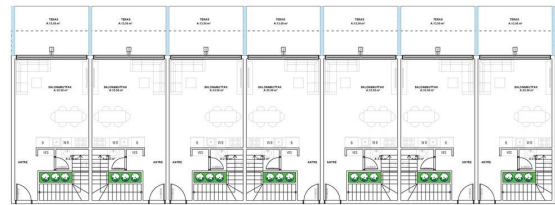

Information updated 11/03/2025

Photo gallery

A-C BLOK BODRUM KAT PLANI

A-C BLOK ÇATI ARASI KAT PLANI

A-C BLOK ZEMİN KAT PLANI

B BLOK 1. KAT PLANI

B BLOK BODRUM KAT PLANI

B BLOK ÇATI ARASI KAT PLANI

B BLOK ZEMİN KAT PLANI

112/29 ADA PARSEL VAZİYET PLANI

112/29 ADA PARSEL YERLEŞİM PLANI

Scan the QR code to open the original page