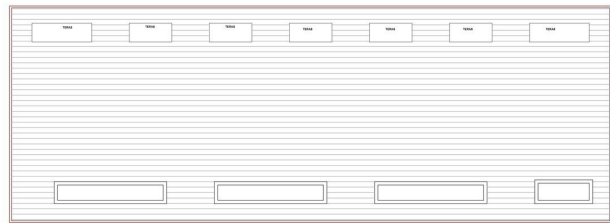

Information updated 29/10/2024

Photo gallery

A-C BLOK BODRUM KAT PLANI

A-C BLOK ÇATI ARASI KAT PLANI

A-C BLOK ZEMİN KAT PLANI

B BLOK 1. KAT PLANI

B BLOK BODRUM KAT PLANI

B BLOK ÇATI ARASI KAT PLANI