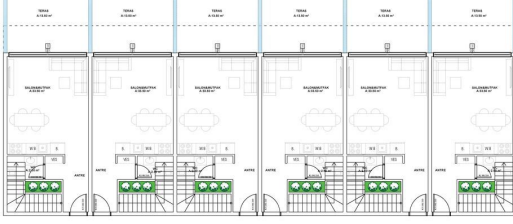

Information updated 11/03/2025

Photo gallery

A-C BLOK BODRUM KAT PLANI

A-C BLOK ÇATI ARASI KAT PLANI

A-C BLOK ZEMİN KAT PLANI

B BLOK 1. KAT PLANI

B BLOK BODRUM KAT PLANI

B BLOK ÇATI ARASI KAT PLANI

B BLOK ZEMİN KAT PLANI

112/29 ADA PARSEL VAZİYET PLANI

112/29 ADA PARSEL YERLEŞİM PLANI

Scan the QR code to open the original page