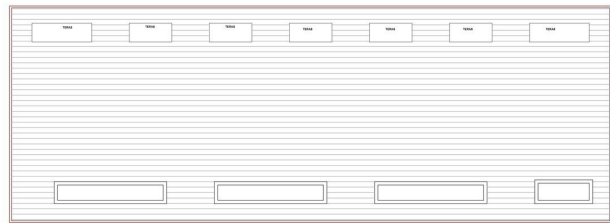

Information updated 11/03/2025

Photo gallery

A-C BLOK BODRUM KAT PLANI

A-C BLOK ÇATI ARASI KAT PLANI

A-C BLOK ZEMİN KAT PLANI

B BLOK 1. KAT PLANI

B BLOK BODRUM KAT PLANI

B BLOK ÇATI ARASI KAT PLANI