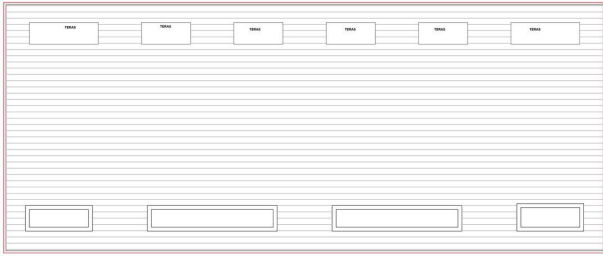

Information updated 29/10/2024

Photo gallery

A-C BLOK BODRUM KAT PLANI

A-C BLOK ÇATI ARASI KAT PLANI

A-C BLOK ZEMİN KAT PLANI

B BLOK 1. KAT PLANI

B BLOK BODRUM KAT PLANI

B BLOK ÇATI ARASI KAT PLANI