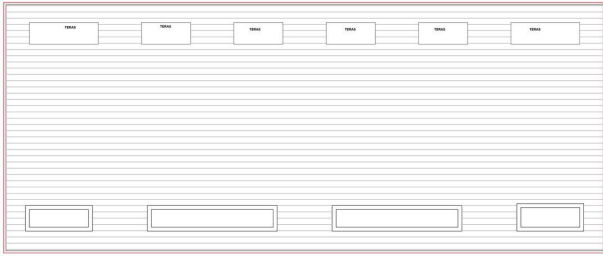

Information updated 11/03/2025

Photo gallery

A-C BLOK BODRUM KAT PLANI

A-C BLOK ÇATI ARASI KAT PLANI

A-C BLOK ZEMİN KAT PLANI

B BLOK 1. KAT PLANI

B BLOK BODRUM KAT PLANI

B BLOK ÇATI ARASI KAT PLANI