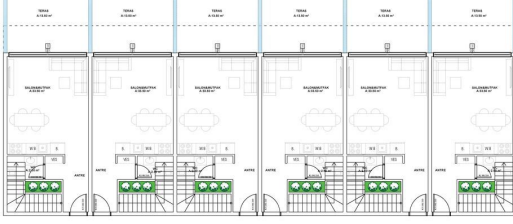

Information updated 29/10/2024

Photo gallery

A-C BLOK BODRUM KAT PLANI

A-C BLOK ÇATI ARASI KAT PLANI

A-C BLOK ZEMİN KAT PLANI

B BLOK 1. KAT PLANI

B BLOK BODRUM KAT PLANI

B BLOK ÇATI ARASI KAT PLANI

B BLOK ZEMİN KAT PLANI

112/29 ADA PARSEL VAZİYET PLANI

112/29 ADA PARSEL YERLEŞİM PLANI

Scan the QR code to open the original page