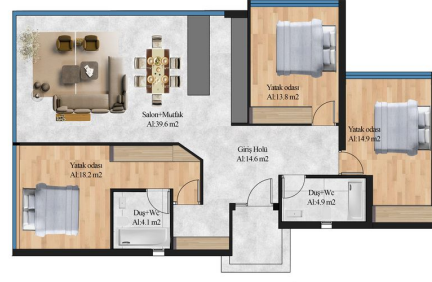

## **Photo gallery**

ZEMİN KAT PLANI TIP 1  
ÖLÇEK 1/100  
BRÜT ALAN:125 m<sup>2</sup>

ZEMİN KAT PLANI TIP 2  
ÖLÇEK 1/100  
BRÜT ALAN:125 m<sup>2</sup>

ZEMİN KAT PLANI TIP 3  
ÖLÇEK 1/100  
BRÜT ALAN:125 m<sup>2</sup>