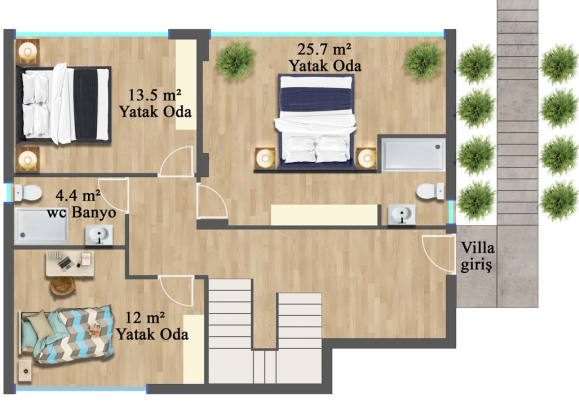

## **Photo gallery**

ZEMİN KAT PLANI TIP 1  
ÖLÇEK 1/100  
BRÜT ALAN:125 m<sup>2</sup>

ZEMİN KAT PLANI TIP 2  
ÖLÇEK 1/100  
BRÜT ALAN:125 m<sup>2</sup>

ZEMİN KAT PLANI TIP 3  
ÖLÇEK 1/100  
BRÜT ALAN:125 m<sup>2</sup>