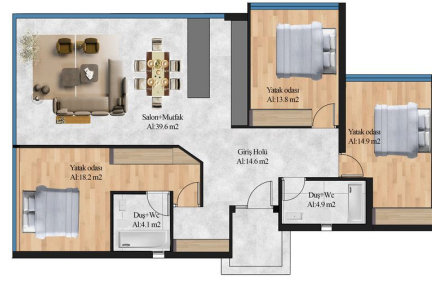

Construction completion date: 12.2023

Information updated: 15.08.2024

Photo gallery

ZEMİN KAT PLANI TIP 1
ÖLÇEK 1/100
BRÜT ALAN:125 m²

ZEMİN KAT PLANI TIP 2
ÖLÇEK 1/100
BRÜT ALAN:125 m²

ZEMİN KAT PLANI TIP 3
ÖLÇEK 1/100
BRÜT ALAN:125 m²