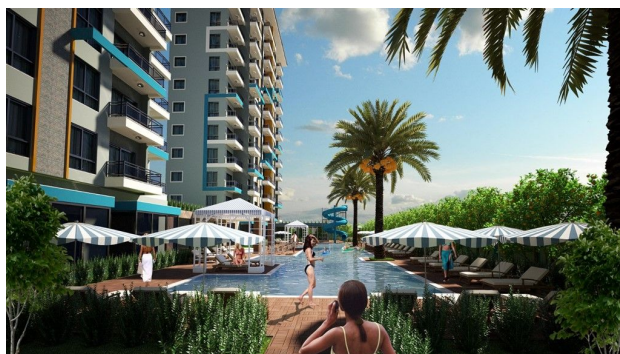

- Начало строительства: январь 2021.
- Окончание строительства: **май 2022.**

Прайс обновлен: 31.10.2023

Фотогалерея