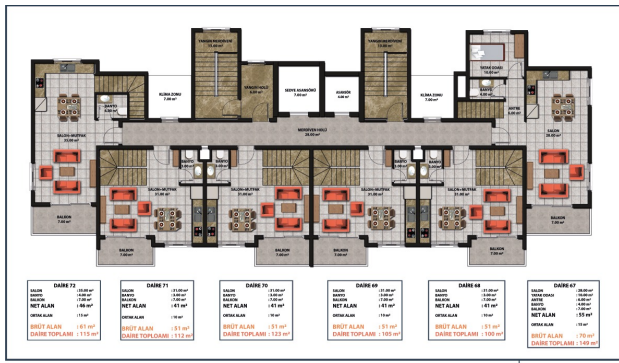

Планировки включают:

- Квартиры 1+1, площадью от 51 кв.м.;
- Квартиры 2+1, площадью 70 кв.м.;
- Двухуровневые апартаменты (дуплексы) 2+1, площадью от 100 до 105 кв.м.;
- Двухуровневые апартаменты (дуплексы) 3+1, площадью от 112 до 123 кв.м.
- Двухуровневые апартаменты (дуплексы) 4+1, площадью 149 кв.м.

- Начало строительства: январь 2021.
- Окончание строительства: **май 2022.**

Прайс обновлен: 31.10.2023

Фотогалерея

A BLOK ÇATI KATI PLANI

B BLOK ÇATI KATI PLANI

B BLOK 12. KAT PLANI

A BLOK NORMAL KAT PLANI