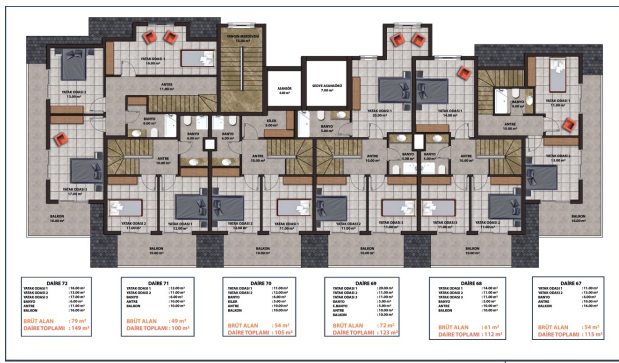

Планировки включают:

- Квартиры 1+1, площадью от 51 кв.м.;
- Квартиры 2+1, площадью 70 кв.м.;
- Двухуровневые апартаменты (дуплексы) 2+1, площадью от 100 до 105 кв.м.;
- Двухуровневые апартаменты (дуплексы) 3+1, площадью от 112 до 123 кв.м.
- Двухуровневые апартаменты (дуплексы) 4+1, площадью 149 кв.м.

- Начало строительства: январь 2021.
- Окончание строительства: **май 2022.**

Прайс обновлен: 31.10.2023

Фотогалерея

A BLOK ÇATI KATI PLANI

B BLOK ÇATI KATI PLANI

B BLOK 12. KAT PLANI

A BLOK NORMAL KAT PLANI