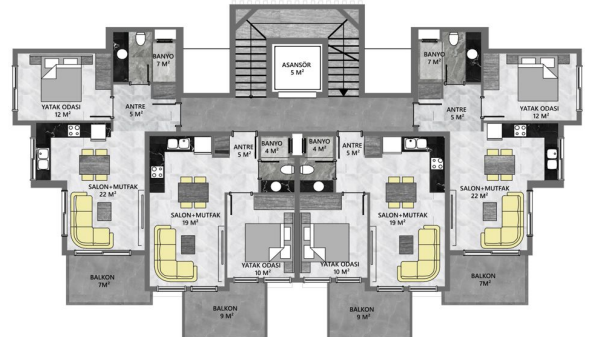

8 NOLU DAİRE BRÜT: 61 M² NET: 53 M² 7 NOLU DAİRE BRÜT: 55 M² NET: 47 M² 6 NOLU DAİRE BRÜT: 55 M² NET: 47 M² 5 NOLU DAİRE BRÜT: 61 M² NET: 53 M²

B BLOK 1.KAT PLANI