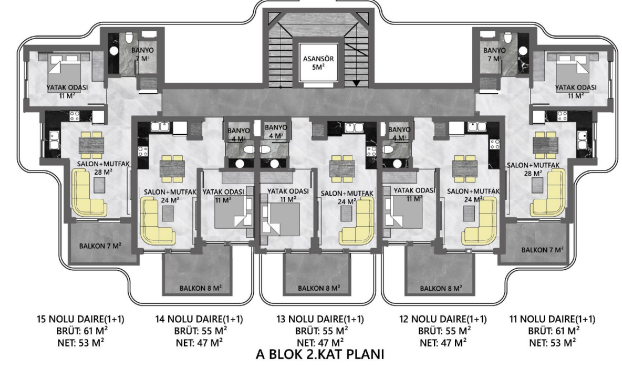

Проект предусматривает 36 квартир:

- 18 квартир с планировкой 1+1 (55 кв.м)
- 18 двухуровневых апартаментов 2+1 (от 90 кв.м)

Высота потолков - 2,95 м.

Проект сдан в эксплуатацию – декабрь **2022**.

Прайс обновлен 22.10.2024

Фотогалерея

20 NOLU DUBLEX DAİRE BRÜT: 132 M² NET: 124 M² 19 NOLU DUBLEX DAİRE BRÜT: 98 M² NET: 90 M² 18 NOLU DUBLEX DAİRE BRÜT: 98 M² NET: 90 M² 17 NOLU DUBLEX DAİRE BRÜT: 98 M² NET: 90 M² 16 NOLU DUBLEX DAİRE BRÜT: 132 M² NET: 124 M²

A BLOK 3. KAT PLANI

20 NOLU DUBLEX TOPLAM BRÜT: 132 M² NET: 124 M² 19 NOLU DUBLEX TOPLAM BRÜT: 98 M² NET: 90 M² 18 NOLU DUBLEX TOPLAM BRÜT: 98 M² NET: 90 M² 17 NOLU DUBLEX TOPLAM BRÜT: 98 M² NET: 90 M² 16 NOLU DUBLEX TOPLAM BRÜT: 132 M² NET: 124 M²