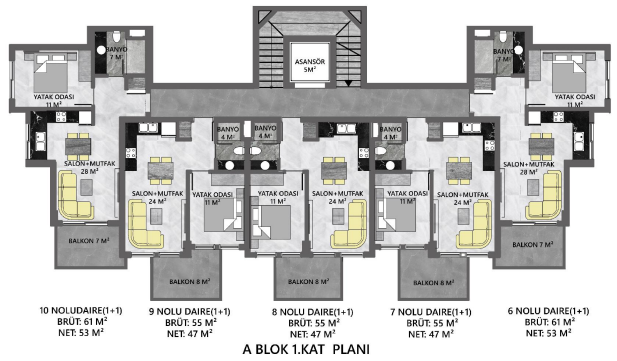

Проект предусматривает 36 квартир:

- 18 квартир с планировкой 1+1 (55 кв.м)
- 18 двухуровневых апартаментов 2+1 (от 90 кв.м)

Высота потолков - 2,95 м.

Проект сдан в эксплуатацию – декабрь **2022**.

Прайс обновлен 22.08.2024

Фотогалерея

20 NOLU DUBLEX DAİRE BRÜT: 132 M² NET: 124 M²
 19 NOLU DUBLEX DAİRE BRÜT: 98 M² NET: 90 M²
 18 NOLU DUBLEX DAİRE BRÜT: 98 M² NET: 90 M²
 17 NOLU DUBLEX DAİRE BRÜT: 98 M² NET: 90 M²
 16 NOLU DUBLEX DAİRE BRÜT: 132 M² NET: 124 M²

A BLOK 3. KAT PLANI

20 NOLU DUBLEX TOPLAM BRÜT: 132 M² NET: 124 M²
 19 NOLU DUBLEX TOPLAM BRÜT: 98 M² NET: 90 M²
 18 NOLU DUBLEX TOPLAM BRÜT: 98 M² NET: 90 M²
 17 NOLU DUBLEX TOPLAM BRÜT: 98 M² NET: 90 M²
 16 NOLU DUBLEX TOPLAM BRÜT: 132 M² NET: 124 M²

A BLOK ÇATI KAT PLANI

4 NOLU DUBLEX DAİRE BRÜT: 104 M² NET: 96 M²
 3 NOLU DUBLEX DAİRE BRÜT: 94 M² NET: 86 M²
 2 NOLU DUBLEX DAİRE BRÜT: 94 M² NET: 86 M²
 1 NOLU DUBLEX DAİRE BRÜT: 104 M² NET: 96 M²

B BLOK BODRUM KAT PLANI