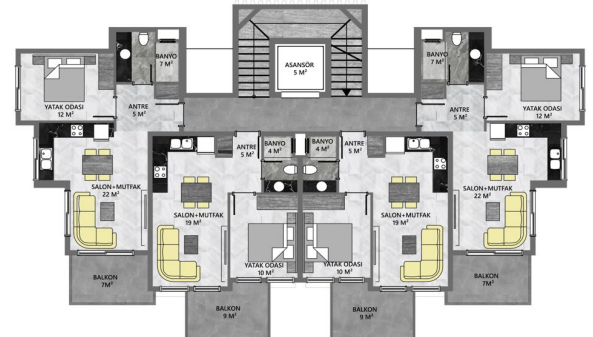

12 NOLU DAİRE BRÜT: 61 M² NET: 53 M² 11 NOLU DAİRE BRÜT: 55 M² NET: 47 M² 10 NOLU DAİRE BRÜT: 55 M² NET: 47 M² 9 NOLU DAİRE BRÜT: 61 M² NET: 53 M²

B BLOK 2.KAT PLANI