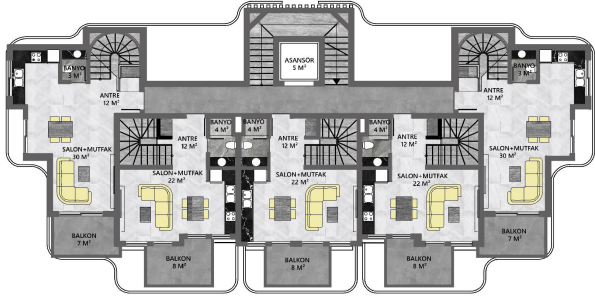

A BLOK 3. KAT PLANI