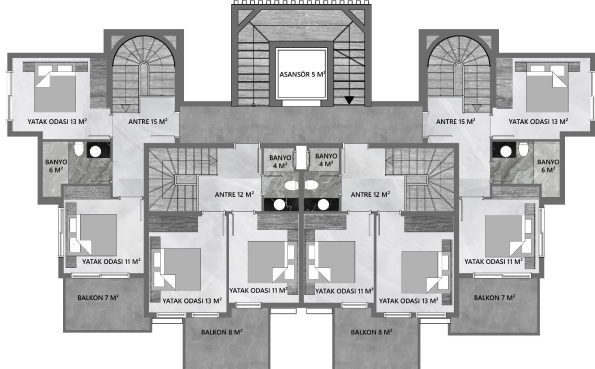

4 NOLU DUBLEX DAİRE BRÜT: 104 M² NET: 96 M²
3 NOLU DUBLEX DAİRE BRÜT: 94 M² NET: 86 M²
2 NOLU DUBLEX DAİRE BRÜT: 94 M² NET: 86 M²
1 NOLU DUBLEX DAİRE BRÜT: 104 M² NET: 96 M²

B BLOK ZEMİN KAT PLANI