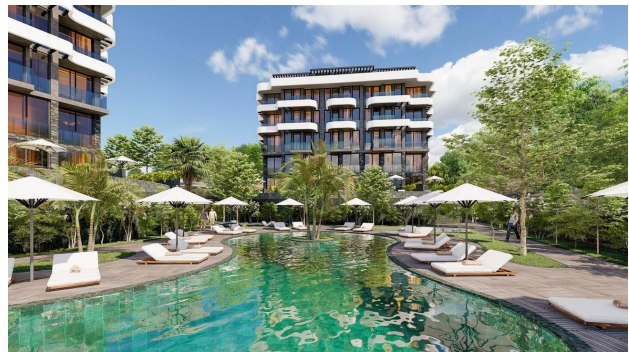

- **Удачное расположение:** Комплекс будет расположен в окружении элитных объектов; Расстояние до моря – 1,1 км; Блоки расположены на возвышенности и таким образом, что практически из всех квартир открывается панорамный вид на море.
- **Современный дизайн и чистовая отделка:** Актуальный архитектурный дизайн зданий совмещен с красивым ландшафтным дизайном территории; В стоимость каждой квартиры входит дорогая и качественная чистовая отделка: встроенная кухня с гранитной столешницей, электронагреватель, сантехника, межкомнатные двери и все коммуникации.
- **Комфортное благоустройство зоны общего пользования:** Зимний бассейн, аквапарк, сауна, СПА и фитнес; Открытая и закрытая зоны отдыха; Детская игровая комната.

Проект предусматривает 36 квартир:

- 18 квартир с планировкой 1+1 (55 кв.м)
- 18 двухуровневых апартаментов 2+1 (от 90 кв.м)

Высота потолков - 2,95 м.

Проект сдан в эксплуатацию – декабрь **2022**.

Прайс обновлен 22.10.2024

Фотогалерея