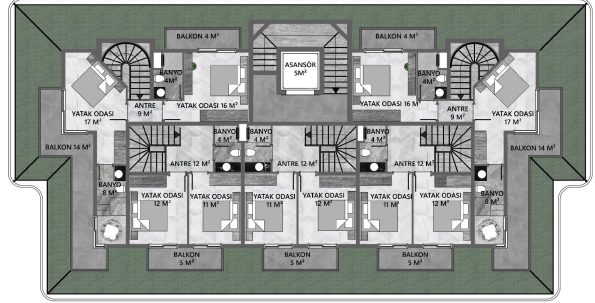

20 NOLU DUBLEX TOPLAM BRÜT: 132 M² NET: 124 M²
19 NOLU DUBLEX TOPLAM BRÜT: 98 M² NET: 90 M²
18 NOLU DUBLEX TOPLAM BRÜT: 98 M² NET: 90 M²
17 NOLU DUBLEX TOPLAM BRÜT: 98 M² NET: 90 M²
16 NOLU DUBLEX TOPLAM BRÜT: 132 M² NET: 124 M²

A BLOK ÇATI KAT PLANI