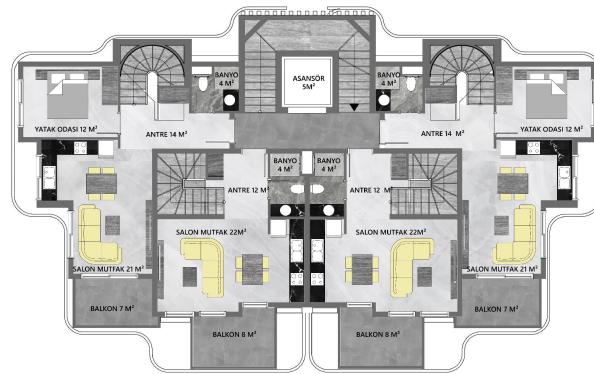

16 NOLU DUBLEX DAİRE BRÜT:119 M² NET:111 M² 15 NOLU DUBLEX DAİRE BRÜT:98 M² NET:90 M² 14 NOLU DUBLEX DAİRE BRÜT:98 M² NET:90 M² 13 NOLU DUBLEX DAİRE BRÜT:119 M² NET:111 M²

B BLOK 3.KAT PLANI