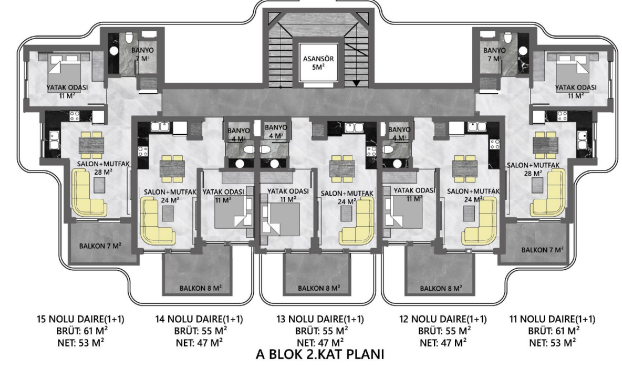

Проект предусматривает 36 квартир:

- 18 квартир с планировкой 1+1 (55 кв.м)
- 18 двухуровневых апартаментов 2+1 (от 90 кв.м)

Высота потолков - 2,95 м.

Проект сдан в эксплуатацию – декабрь **2022**.

Прайс обновлен 22.08.2024

Фотогалерея

20 NOLU DUBLEX DAİRE BRÜT: 132 M² NET: 124 M²
 19 NOLU DUBLEX DAİRE BRÜT: 98 M² NET: 90 M²
 18 NOLU DUBLEX DAİRE BRÜT: 98 M² NET: 90 M²
 17 NOLU DUBLEX DAİRE BRÜT: 98 M² NET: 90 M²
 16 NOLU DUBLEX DAİRE BRÜT: 132 M² NET: 124 M²

A BLOK 3. KAT PLANI

20 NOLU DUBLEX TOPLAM BRÜT: 132 M² NET: 124 M²
 19 NOLU DUBLEX TOPLAM BRÜT: 98 M² NET: 90 M²
 18 NOLU DUBLEX TOPLAM BRÜT: 98 M² NET: 90 M²
 17 NOLU DUBLEX TOPLAM BRÜT: 98 M² NET: 90 M²
 16 NOLU DUBLEX TOPLAM BRÜT: 132 M² NET: 124 M²

A BLOK ÇATI KAT PLANI

4 NOLU DUBLEX DAİRE BRÜT: 104 M² NET: 96 M²
 3 NOLU DUBLEX DAİRE BRÜT: 94 M² NET: 86 M²
 2 NOLU DUBLEX DAİRE BRÜT: 94 M² NET: 86 M²
 1 NOLU DUBLEX DAİRE BRÜT: 104 M² NET: 96 M²

B BLOK BODRUM KAT PLANI