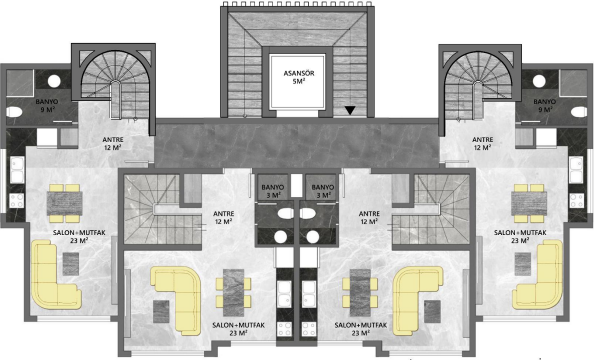

4 NOLU DUBLEX DAİRE BRÜT:104 M² NET:96 M² 3 NOLU DUBLEX DAİRE BRÜT:94 M² NET:86 M² 2 NOLU DUBLEX DAİRE BRÜT:94 M² NET:86 M² 1 NOLU DUBLEX DAİRE BRÜT:104 M² NET:96 M²

B BLOK BODRUM KAT PLANI