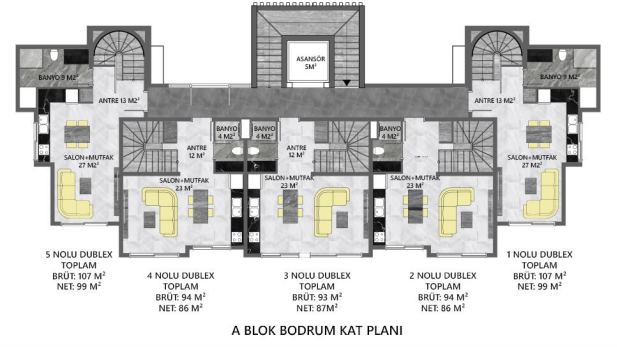

Проект предусматривает 36 квартир:

- 18 квартир с планировкой 1+1 (55 кв.м)
- 18 двухуровневых апартаментов 2+1 (от 90 кв.м)

Высота потолков - 2,95 м.

Проект сдан в эксплуатацию – декабрь **2022**.

Прайс обновлен 22.08.2024

Фотогалерея

20 NOLU DUBLEX DAİRE BRÜT: 132 M² NET: 124 M²
 19 NOLU DUBLEX DAİRE BRÜT: 98 M² NET: 90 M²
 18 NOLU DUBLEX DAİRE BRÜT: 98 M² NET: 90 M²
 17 NOLU DUBLEX DAİRE BRÜT: 98 M² NET: 90 M²
 16 NOLU DUBLEX DAİRE BRÜT: 132 M² NET: 124 M²