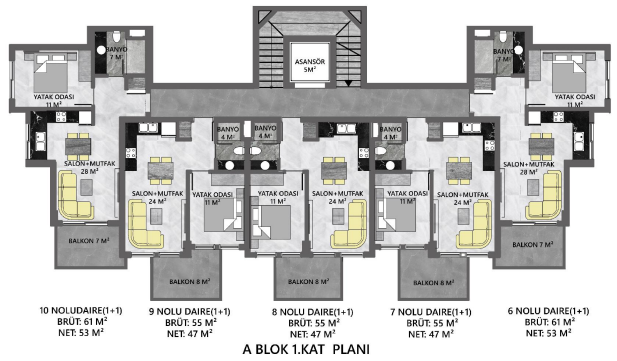

Проект предусматривает 36 квартир:

- 18 квартир с планировкой 1+1 (55 кв.м)
- 18 двухуровневых апартаментов 2+1 (от 90 кв.м)

Высота потолков - 2,95 м.

Проект сдан в эксплуатацию – декабрь **2022**.

Прайс обновлен 22.10.2024

Фотогалерея

20 NOLU DUBLEX DAİRE BRÜT: 132 M² NET: 124 M² 19 NOLU DUBLEX DAİRE BRÜT: 98 M² NET: 90 M² 18 NOLU DUBLEX DAİRE BRÜT: 98 M² NET: 90 M² 17 NOLU DUBLEX DAİRE BRÜT: 98 M² NET: 90 M² 16 NOLU DUBLEX DAİRE BRÜT: 132 M² NET: 124 M²

A BLOK 3. KAT PLANI

20 NOLU DUBLEX TOPLAM BRÜT: 132 M² NET: 124 M² 19 NOLU DUBLEX TOPLAM BRÜT: 98 M² NET: 90 M² 18 NOLU DUBLEX TOPLAM BRÜT: 98 M² NET: 90 M² 17 NOLU DUBLEX TOPLAM BRÜT: 98 M² NET: 90 M² 16 NOLU DUBLEX TOPLAM BRÜT: 132 M² NET: 124 M²