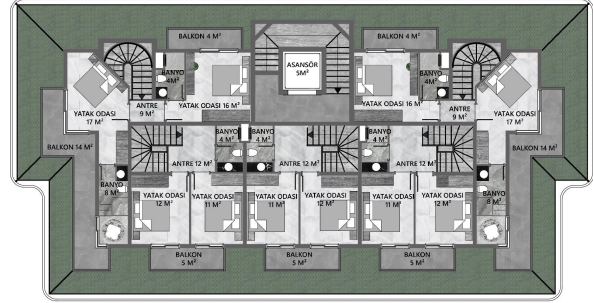

20 NOLU DUBLEX TOPLAM BRÜT: 132 M² NET: 124 M² 19 NOLU DUBLEX TOPLAM BRÜT: 98 M² NET: 90 M² 18 NOLU DUBLEX TOPLAM BRÜT: 98 M² NET: 90 M² 17 NOLU DUBLEX TOPLAM BRÜT: 98 M² NET: 90 M² 16 NOLU DUBLEX TOPLAM BRÜT: 132 M² NET: 124 M²

A BLOK ÇATI KAT PLANI