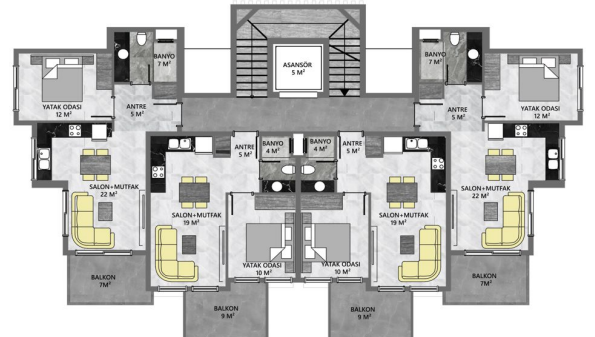

12 NOLU DAİRE BRÜT: 61 M² NET: 53 M²
11 NOLU DAİRE BRÜT: 55 M² NET: 47 M²
10 NOLU DAİRE BRÜT: 55 M² NET: 47 M²
9 NOLU DAİRE BRÜT: 61 M² NET: 53 M²

B BLOK 2.KAT PLANI