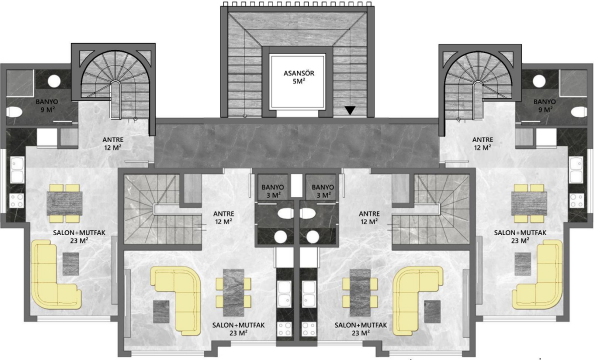

4 NOLU DUBLEX DAİRE BRÜT: 104 M² NET: 96 M²
3 NOLU DUBLEX DAİRE BRÜT: 94 M² NET: 86 M²
2 NOLU DUBLEX DAİRE BRÜT: 94 M² NET: 86 M²
1 NOLU DUBLEX DAİRE BRÜT: 104 M² NET: 96 M²

B BLOK BODRUM KAT PLANI