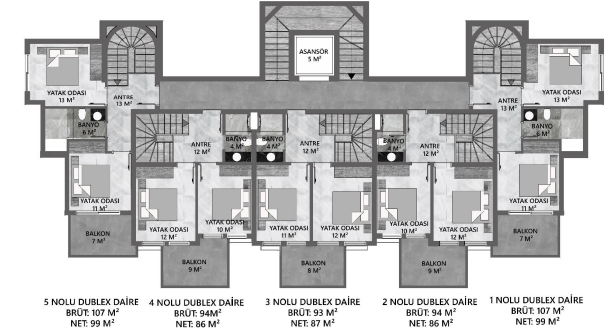

Фотогалерея

20 NOLU DUBLEX DAİRE BRÜT: 132 M² NET: 124 M²
 19 NOLU DUBLEX DAİRE BRÜT: 98 M² NET: 90 M²
 18 NOLU DUBLEX DAİRE BRÜT: 98 M² NET: 90 M²
 17 NOLU DUBLEX DAİRE BRÜT: 98 M² NET: 90 M²
 16 NOLU DUBLEX DAİRE BRÜT: 132 M² NET: 124 M²

A BLOK 3. KAT PLANI

20 NOLU DUBLEX TOPLAM BRÜT: 132 M² NET: 124 M²
 19 NOLU DUBLEX TOPLAM BRÜT: 98 M² NET: 90 M²
 18 NOLU DUBLEX TOPLAM BRÜT: 98 M² NET: 90 M²
 17 NOLU DUBLEX TOPLAM BRÜT: 98 M² NET: 90 M²
 16 NOLU DUBLEX TOPLAM BRÜT: 132 M² NET: 124 M²

A BLOK ÇATI KAT PLANI

4 NOLU DUBLEX DAİRE BRÜT: 104 M² NET: 96 M²
 3 NOLU DUBLEX DAİRE BRÜT: 94 M² NET: 86 M²
 2 NOLU DUBLEX DAİRE BRÜT: 94 M² NET: 86 M²
 1 NOLU DUBLEX DAİRE BRÜT: 104 M² NET: 96 M²

B BLOK BODRUM KAT PLANI