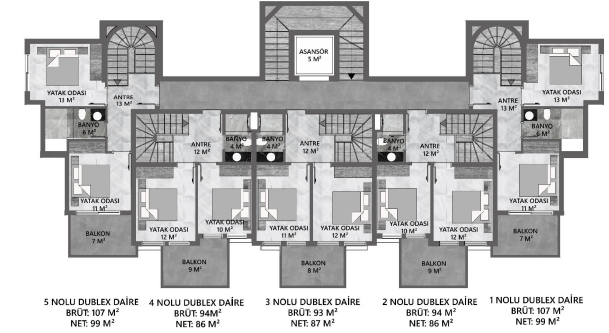

Проект предусматривает 36 квартир:

- 18 квартир с планировкой 1+1 (55 кв.м)
- 18 двухуровневых апартаментов 2+1 (от 90 кв.м)

Высота потолков - 2,95 м.

Проект сдан в эксплуатацию – декабрь **2022**.

Прайс обновлен 22.10.2024

Фотогалерея

20 NOLU DUBLEX DAİRE BRÜT: 132 M² NET: 124 M² 19 NOLU DUBLEX DAİRE BRÜT: 98 M² NET: 90 M² 18 NOLU DUBLEX DAİRE BRÜT: 98 M² NET: 90 M² 17 NOLU DUBLEX DAİRE BRÜT: 98 M² NET: 90 M² 16 NOLU DUBLEX DAİRE BRÜT: 132 M² NET: 124 M²

A BLOK 3. KAT PLANI

20 NOLU DUBLEX TOPLAM BRÜT: 132 M² NET: 124 M² 19 NOLU DUBLEX TOPLAM BRÜT: 98 M² NET: 90 M² 18 NOLU DUBLEX TOPLAM BRÜT: 98 M² NET: 90 M² 17 NOLU DUBLEX TOPLAM BRÜT: 98 M² NET: 90 M² 16 NOLU DUBLEX TOPLAM BRÜT: 132 M² NET: 124 M²

A BLOK ÇATI KAT PLANI

4 NOLU DUBLEX DAİRE BRÜT:104 M² NET:96 M² 3 NOLU DUBLEX DAİRE BRÜT:94 M² NET:86 M² 2 NOLU DUBLEX DAİRE BRÜT:94 M² NET:86 M² 1 NOLU DUBLEX DAİRE BRÜT:104 M² NET:96 M²

B BLOK BODRUM KAT PLANI