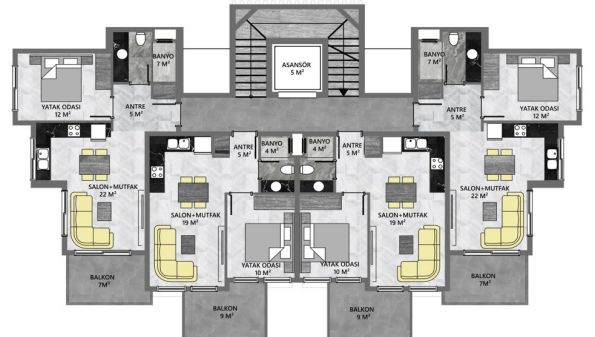

8 NOLU DAİRE BRÜT: 61 M² NET: 53 M²
7 NOLU DAİRE BRÜT: 55 M² NET: 47 M²
6 NOLU DAİRE BRÜT: 55 M² NET: 47 M²
5 NOLU DAİRE BRÜT: 61 M² NET: 53 M²

B BLOK 1.KAT PLANI