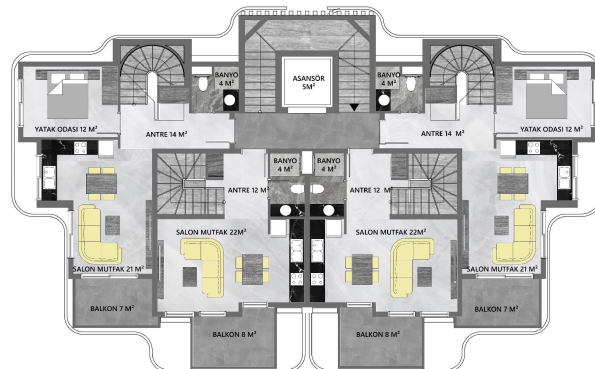

16 NOLU DUBLEX DAİRE BRÜT: 119 M² NET: 111 M²
15 NOLU DUBLEX DAİRE BRÜT: 98 M² NET: 90 M²
14 NOLU DUBLEX DAİRE BRÜT: 98 M² NET: 90 M²
13 NOLU DUBLEX DAİRE BRÜT: 119 M² NET: 111 M²

B BLOK 3.KAT PLANI