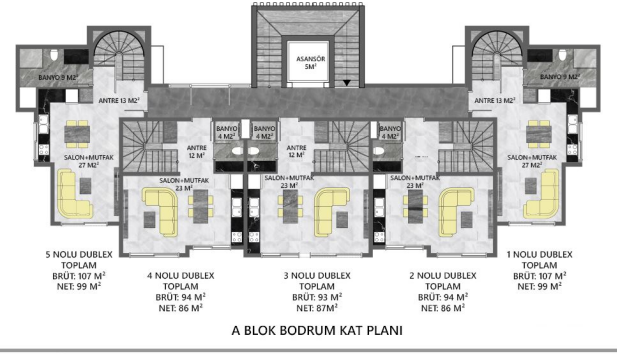

Проект предусматривает 36 квартир:

- 18 квартир с планировкой 1+1 (55 кв.м)
- 18 двухуровневых апартаментов 2+1 (от 90 кв.м)

Высота потолков - 2,95 м.

Проект сдан в эксплуатацию – декабрь **2022**.

Прайс обновлен 22.10.2024

Фотогалерея

20 NOLU DUBLEX DAİRE BRÜT: 132 M² NET: 124 M² 19 NOLU DUBLEX DAİRE BRÜT: 98 M² NET: 90 M² 18 NOLU DUBLEX DAİRE BRÜT: 98 M² NET: 90 M² 17 NOLU DUBLEX DAİRE BRÜT: 98 M² NET: 90 M² 16 NOLU DUBLEX DAİRE BRÜT: 132 M² NET: 124 M²

A BLOK 3. KAT PLANI

20 NOLU DUBLEX TOPLAM BRÜT: 132 M² NET: 124 M² 19 NOLU DUBLEX TOPLAM BRÜT: 98 M² NET: 90 M² 18 NOLU DUBLEX TOPLAM BRÜT: 98 M² NET: 90 M² 17 NOLU DUBLEX TOPLAM BRÜT: 98 M² NET: 90 M² 16 NOLU DUBLEX TOPLAM BRÜT: 132 M² NET: 124 M²