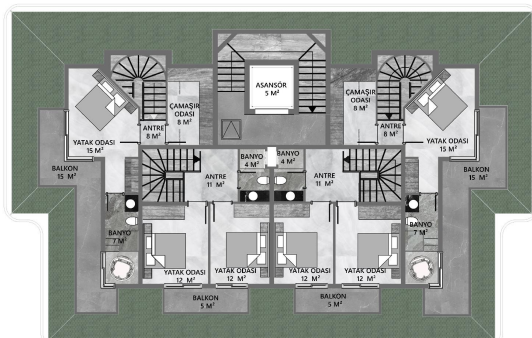

B BLOK ÇATI KATI PLANI