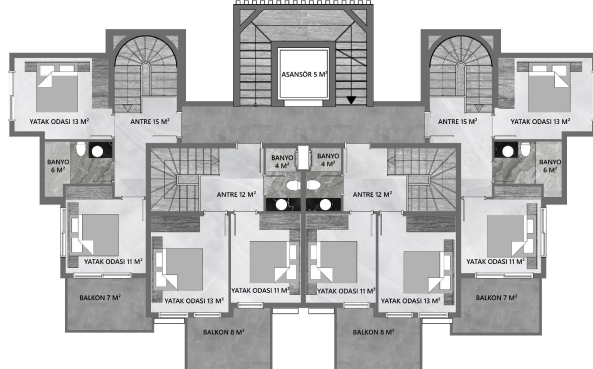

4 NOLU DUBLEX DAİRE BRÜT:104 M² NET:96 M² 3 NOLU DUBLEX DAİRE BRÜT:94 M² NET:86 M² 2 NOLU DUBLEX DAİRE BRÜT:94 M² NET:86 M² 1 NOLU DUBLEX DAİRE BRÜT:104 M² NET:96 M²

B BLOK ZEMİN KAT PLANI