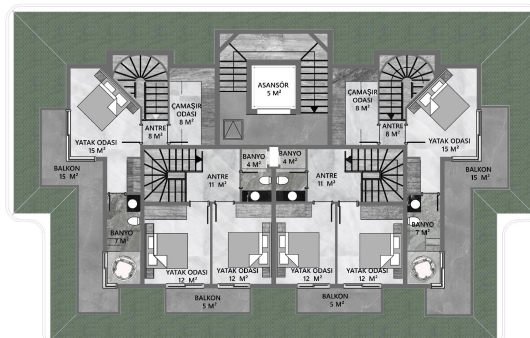

B BLOK ÇATI KATI PLANI