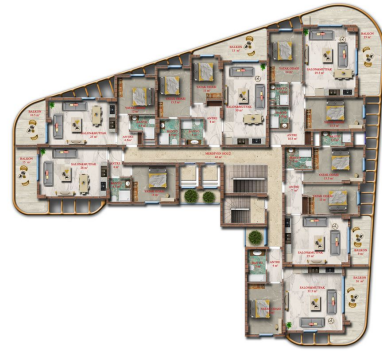

Окончание строительства: декабрь 2022.

Прайс обновлен: 11.09.2024

Фотогалерея

NORMAL KAT PLANI

Отсканируйте QR-код, чтобы открыть исходную страницу