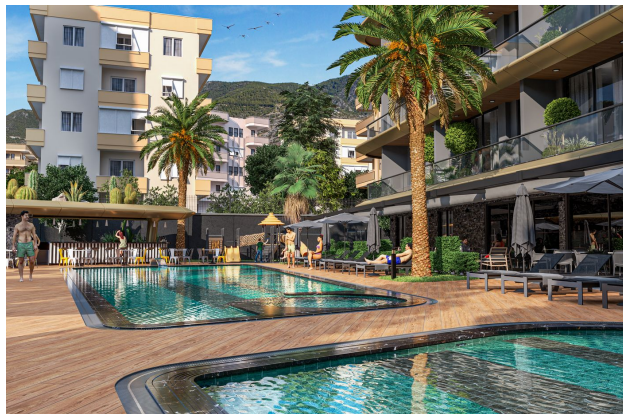

Фотогалерея