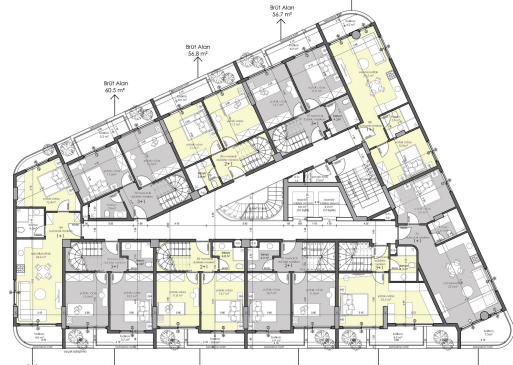

Проект будет реализован на участке в 2064 м², состоять из двух блоков, и включать 89 апартаментов – с одной спальней 1+1, пентхаусы планировки 2+1 и 3+1. Общая площадь квартир от 56,7 до 174,2 м². В стоимость включена: полная чистовая отделка, стальная входная дверь, межкомнатные двери, домофон, **кондиционеры**, водонагреватель, комплект корпусной мебели в кухонной зоне, качественная сантехника и полностью укомплектованные ваннные комнаты.

Информация обновлена 23.10.2024

Фотогалерея

1.2.3.4.5.6.ve 7. KAT PLANI

8. KAT PLANI

ÇATI KAT PLANI

ZEMİN KAT PLANI

Отсканируйте QR-код, чтобы открыть исходную страницу