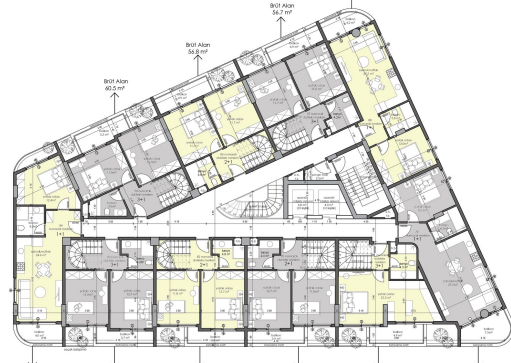

Проект будет реализован на участке в 2064 м<sup>2</sup>, состоять из двух блоков, и включать 89 апартаментов – с одной спальней 1+1, пентхаусы планировки 2+1 и 3+1. Общая площадь квартир от 56,7 до 174,2 м<sup>2</sup>. В стоимость включена: полная чистовая отделка, стальная входная дверь, межкомнатные двери, домофон, **кондиционеры**, водонагреватель, комплект корпусной мебели в кухонной зоне, качественная сантехника и полностью укомплектованные ваннные комнаты.

# Фотогалерея

1.2.3.4.5.6.ve 7. KAT PLANI

8. KAT PLANI

ÇATI KAT PLANI

ZEMİN KAT PLANI

Отсканируйте QR-код, чтобы открыть исходную страницу