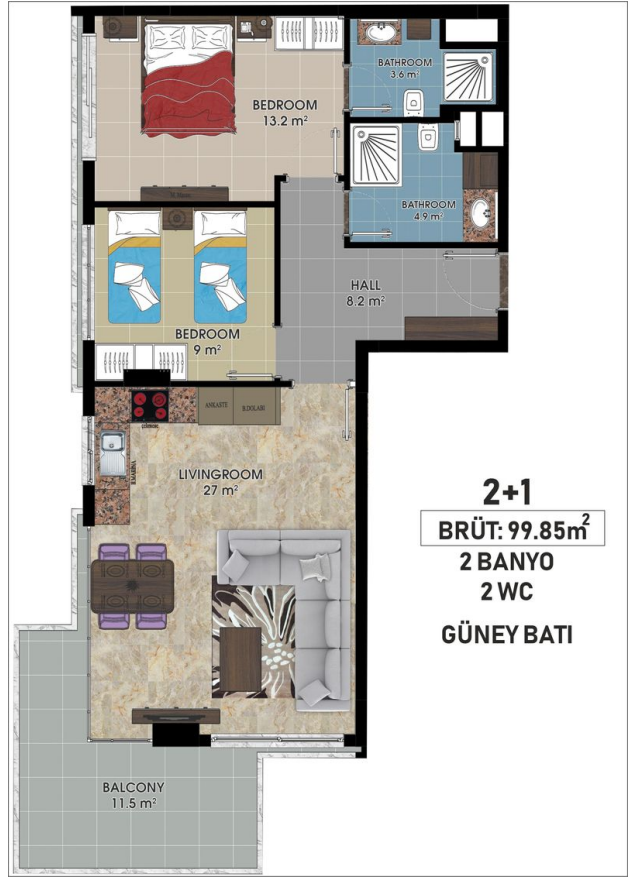

Общая информация:

Один блок на площади 2014,60 м², состоит из 57 квартир и 3 магазинов.

Типы квартир:

21 1+1, 34 2+1, 1 3+1 и 1 4+1 пентхаус.

Данная резиденция это наше предложение познакомиться с жизнью на берегу моря, на расстоянии, где вы можете коснуться моря, если протянете руку. На протяжении всего проекта мы установили визуальную связь с морем. Вы можете легко добраться до моря по подземному переходу перед проектом.

Наши квартиры будут сданы без мебели.

Информация обновлена 19.03.2025

Фотогалерея

ZEMİN KAT PLANI
ÖLÇEK : 1 / 50

ZEMİN KAT PLANI
ÖLÇEK : 1 / 50

ZEMİN KAT PLANI
ÖLÇEK : 1 / 50