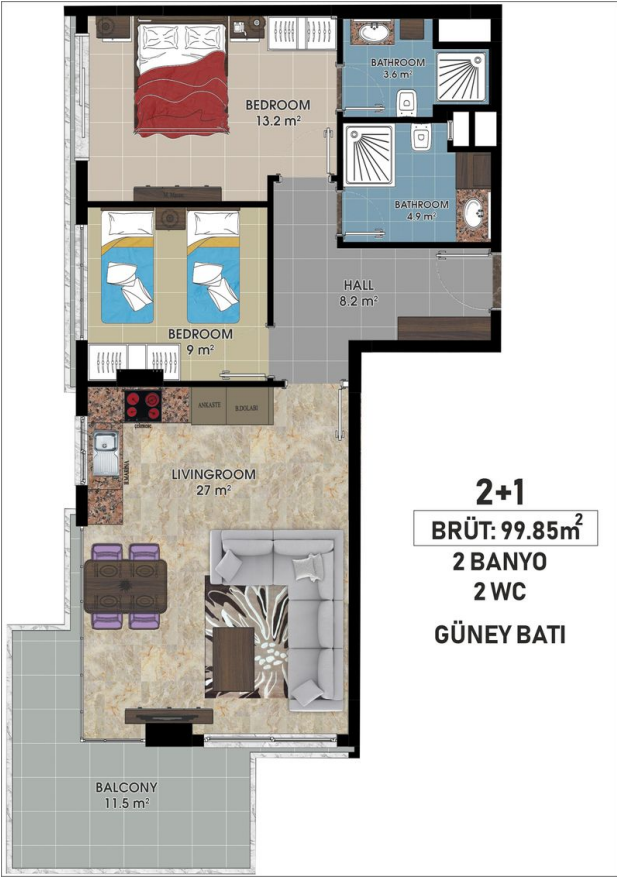

Общая информация:

Один блок на площади 2014,60 м², состоит из 57 квартир и 3 магазинов.

Типы квартир:

21 1+1, 34 2+1, 1 3+1 и 1 4+1 пентхаус.

Данная резиденция это наше предложение познакомиться с жизнью на берегу моря, на расстоянии, где вы можете коснуться моря, если протянете руку. На протяжении всего проекта мы установили визуальную связь с морем. Вы можете легко добраться до моря по подземному переходу перед проектом.

Наши квартиры будут сданы без мебели.

Информация обновлена 11.11.2024

Фотогалерея

ZEMİN KAT PLANI
ÖLÇEK : 1 / 50

ZEMİN KAT PLANI
ÖLÇEK : 1 / 50

ZEMİN KAT PLANI
ÖLÇEK : 1 / 50