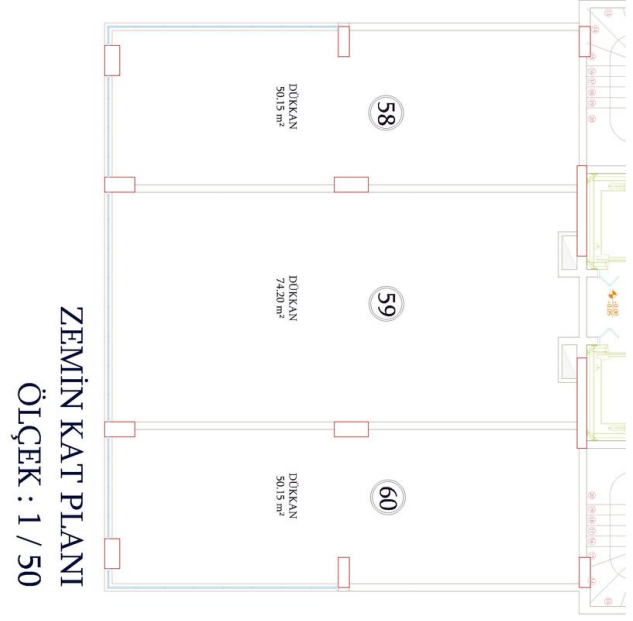

Наши квартиры будут сданы без мебели.

Информация обновлена 05.06.2024

Фотогалерея

ZEMİN KAT PLANI
ÖLÇEK : 1 / 50

ZEMİN KAT PLANI
ÖLÇEK : 1 / 50

ZEMİN KAT PLANI
ÖLÇEK : 1 / 50