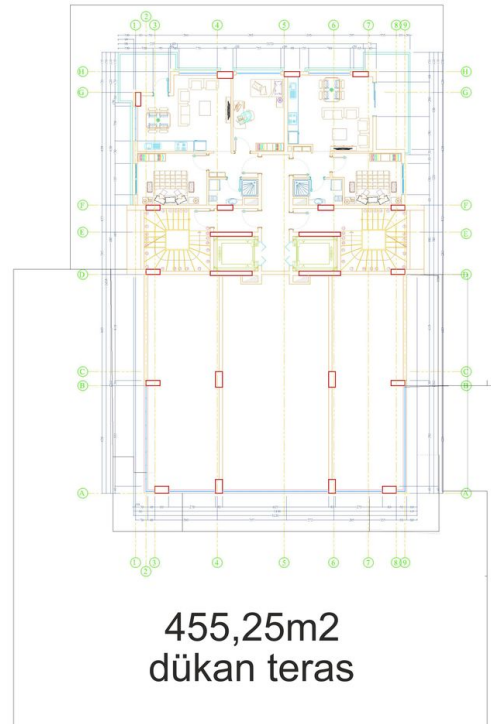

Общая информация:

Один блок на площади 2014,60 м², состоит из 57 квартир и 3 магазинов.

Типы квартир:

21 1+1, 34 2+1, 1 3+1 и 1 4+1 пентхаус.

Данная резиденция это наше предложение познакомиться с жизнью на берегу моря, на расстоянии, где вы можете коснуться моря, если протянете руку. На протяжении всего проекта мы установили визуальную связь с морем. Вы можете легко добраться до моря по подземному переходу перед проектом.

Наши квартиры будут сданы без мебели.

Информация обновлена 19.03.2025

Фотогалерея

ZEMİN KAT PLANI
ÖLÇEK : 1 / 50

ZEMİN KAT PLANI
ÖLÇEK : 1 / 50

ZEMİN KAT PLANI
ÖLÇEK : 1 / 50