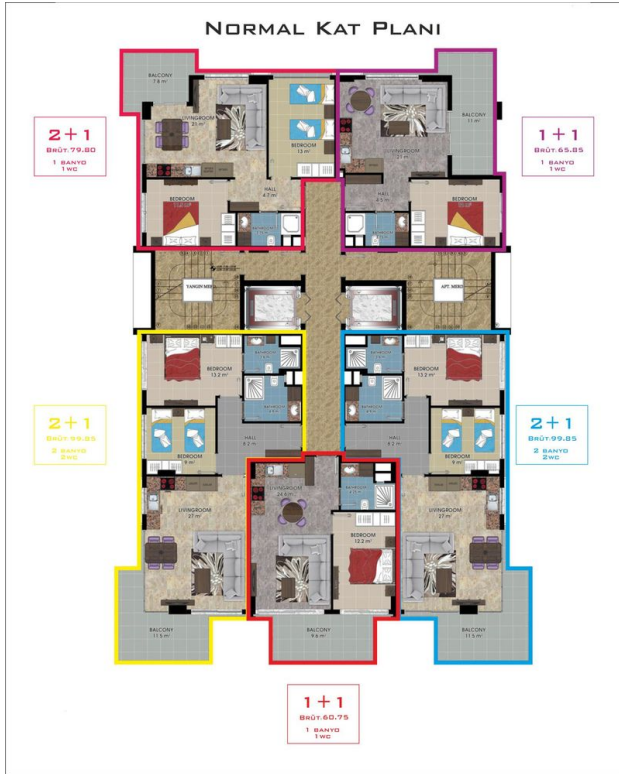

Общая информация:

Один блок на площади 2014,60 м², состоит из 57 квартир и 3 магазинов.

Типы квартир:

21 1+1, 34 2+1, 1 3+1 и 1 4+1 пентхаус.

Данная резиденция это наше предложение познакомиться с жизнью на берегу моря, на расстоянии, где вы можете коснуться моря, если протянете руку. На протяжении всего проекта мы установили визуальную связь с морем. Вы можете легко добраться до моря по подземному переходу перед проектом.

Социальная инфраструктура:

- Система видеонаблюдения
- Ресепшн
- 2 лифта
- Спутниковая система
- Плавательный бассейн
- Крытый бассейн
- Сауна
- Фитнес
- Турецкая баня
- Массажный кабинет
- Джакузи
- Детская игровая площадка
- Кинотеатр
- Бар
- Генератор
- Зона отдыха
- Раздевалка
- Паровая баня
- Туалет

Наши квартиры будут сданы без мебели.

Информация обновлена 11.11.2024

Фотогалерея

ZEMİN KAT PLANI
ÖLÇEK : 1 / 50

ZEMİN KAT PLANI
ÖLÇEK : 1 / 50

ZEMİN KAT PLANI
ÖLÇEK : 1 / 50