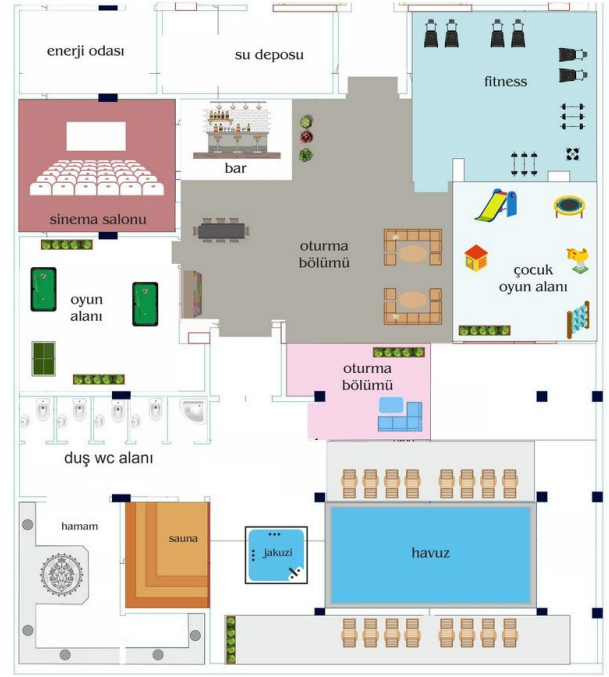

Общая информация:

Один блок на площади 2014,60 м², состоит из 57 квартир и 3 магазинов.

Типы квартир:

21 1+1, 34 2+1, 1 3+1 и 1 4+1 пентхаус.

Данная резиденция это наше предложение познакомиться с жизнью на берегу моря, на расстоянии, где вы можете коснуться моря, если протянете руку. На протяжении всего проекта мы установили визуальную связь с морем. Вы можете легко добраться до моря по подземному переходу перед проектом.

Социальная инфраструктура:

- Система видеонаблюдения
- Ресепшн
- 2 лифта
- Спутниковая система
- Плавательный бассейн
- Крытый бассейн
- Сауна
- Фитнес
- Турецкая баня
- Массажный кабинет
- Джакузи
- Детская игровая площадка
- Кинотеатр
- Бар
- Генератор
- Зона отдыха
- Раздевалка
- Паровая баня
- Туалет

Наши квартиры будут сданы без мебели.

Информация обновлена 11.11.2024

Фотогалерея

ZEMİN KAT PLANI
ÖLÇEK : 1 / 50

ZEMİN KAT PLANI
ÖLÇEK : 1 / 50

ZEMİN KAT PLANI
ÖLÇEK : 1 / 50