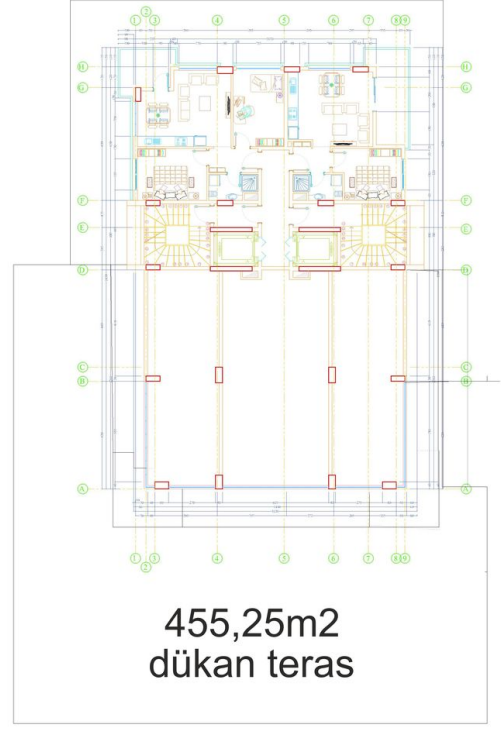

Общая информация:

Один блок на площади 2014,60 м², состоит из 57 квартир и 3 магазинов.

Типы квартир:

21 1+1, 34 2+1, 1 3+1 и 1 4+1 пентхаус.

Данная резиденция это наше предложение познакомиться с жизнью на берегу моря, на расстоянии, где вы можете коснуться моря, если протянете руку. На протяжении всего проекта мы установили визуальную связь с морем. Вы можете легко добраться до моря по подземному переходу перед проектом.

Наши квартиры будут сданы без мебели.

Информация обновлена 05.06.2024

Фотогалерея

ZEMİN KAT PLANI
ÖLÇEK : 1 / 50

ZEMİN KAT PLANI
ÖLÇEK : 1 / 50

ZEMİN KAT PLANI
ÖLÇEK : 1 / 50