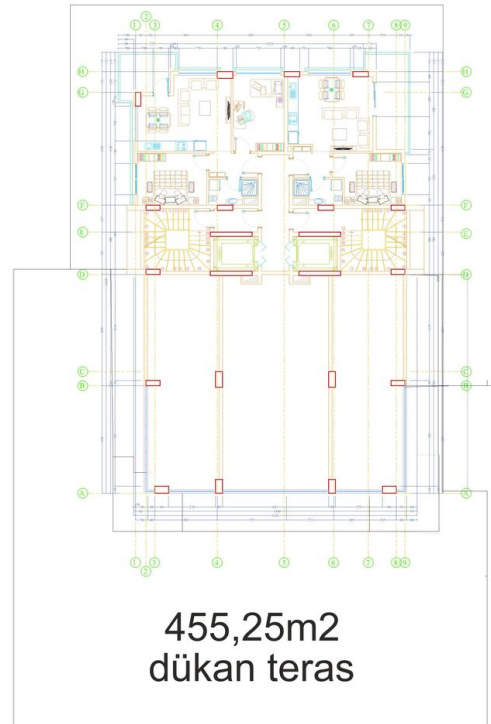

Общая информация:

Один блок на площади 2014,60 м², состоит из 57 квартир и 3 магазинов.

Типы квартир:

21 1+1, 34 2+1, 1 3+1 и 1 4+1 пентхаус.

Данная резиденция это наше предложение познакомиться с жизнью на берегу моря, на расстоянии, где вы можете коснуться моря, если протянете руку. На протяжении всего проекта мы установили визуальную связь с морем. Вы можете легко добраться до моря по подземному переходу перед проектом.

Наши квартиры будут сданы без мебели.

Информация обновлена 05.06.2024

Фотогалерея

ZEMİN KAT PLANI
ÖLÇEK : 1 / 50

ZEMİN KAT PLANI
ÖLÇEK : 1 / 50

ZEMİN KAT PLANI
ÖLÇEK : 1 / 50