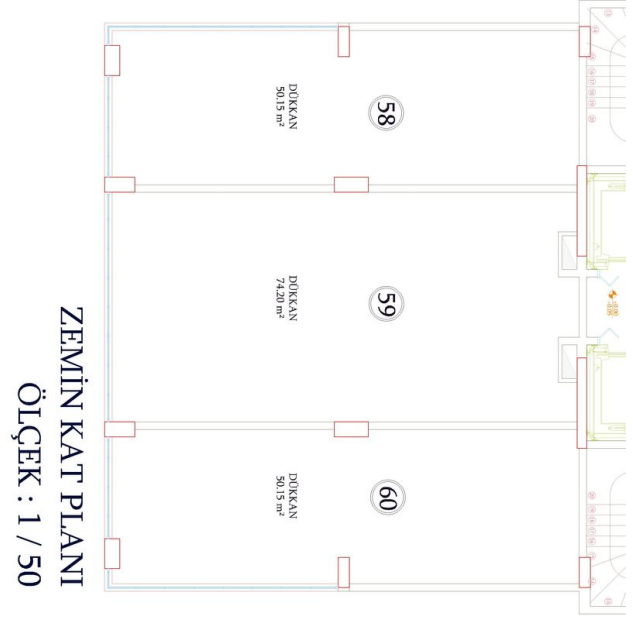

Наши квартиры будут сданы без мебели.

Информация обновлена 11.11.2024

Фотогалерея

ZEMİN KAT PLANI
ÖLÇEK : 1 / 50

ZEMİN KAT PLANI
ÖLÇEK : 1 / 50

ZEMİN KAT PLANI
ÖLÇEK : 1 / 50