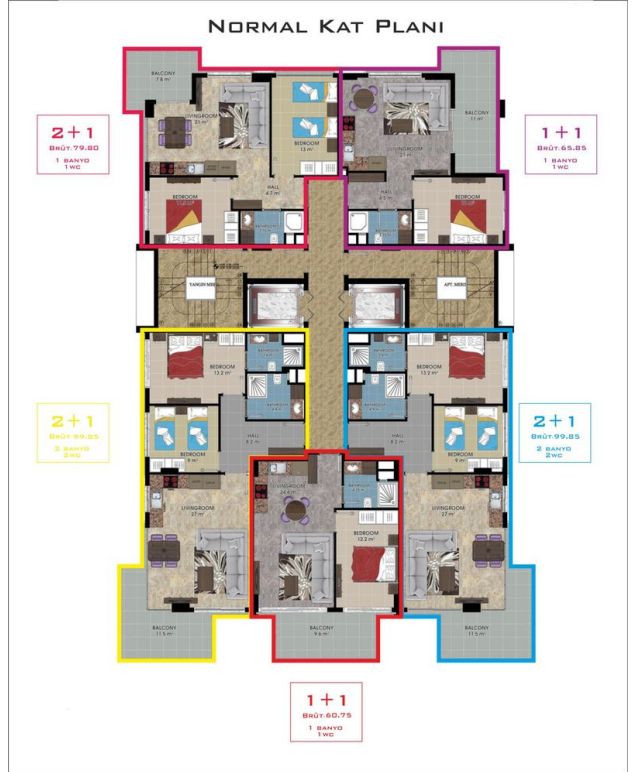

Общая информация:

Один блок на площади 2014,60 м², состоит из 57 квартир и 3 магазинов.

Типы квартир:

21 1+1, 34 2+1, 1 3+1 и 1 4+1 пентхаус.

Данная резиденция это наше предложение познакомиться с жизнью на берегу моря, на расстоянии, где вы можете коснуться моря, если протянете руку. На протяжении всего проекта мы установили визуальную связь с морем. Вы можете легко добраться до моря по подземному переходу перед проектом.

Наши квартиры будут сданы без мебели.

Информация обновлена 05.06.2024

Фотогалерея

ZEMİN KAT PLANI
ÖLÇEK : 1 / 50

ZEMİN KAT PLANI
ÖLÇEK : 1 / 50

ZEMİN KAT PLANI
ÖLÇEK : 1 / 50