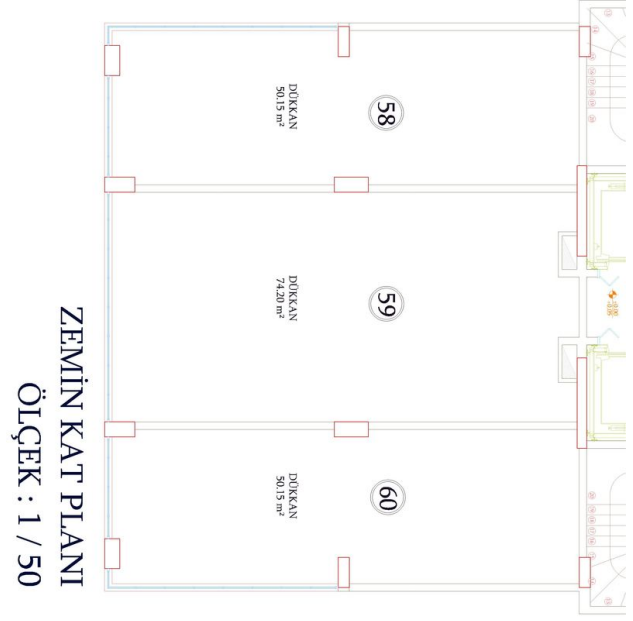

Наши квартиры будут сданы без мебели.

Информация обновлена 19.03.2025

Фотогалерея

ZEMİN KAT PLANI
ÖLÇEK : 1 / 50

ZEMİN KAT PLANI
ÖLÇEK : 1 / 50

ZEMİN KAT PLANI
ÖLÇEK : 1 / 50