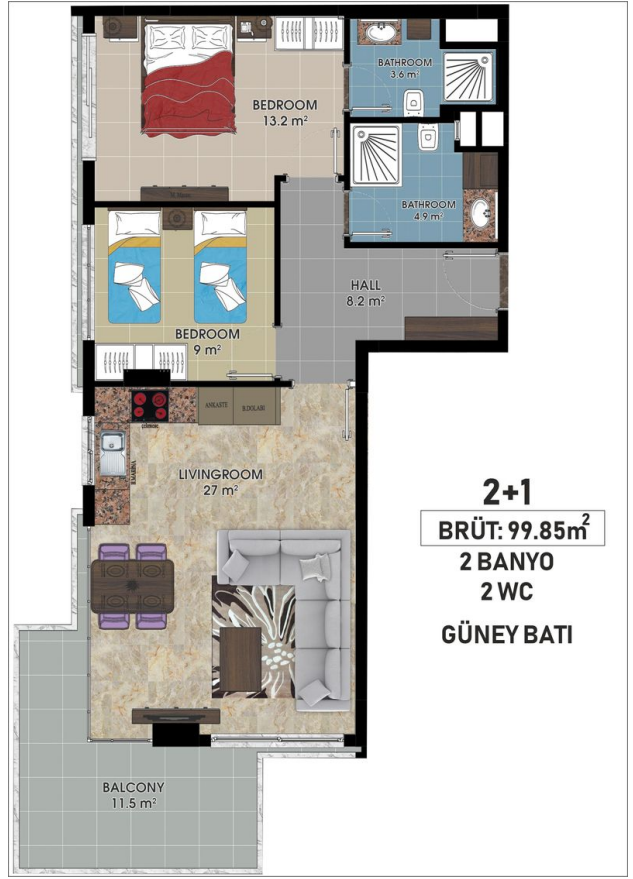

Общая информация:

Один блок на площади 2014,60 м², состоит из 57 квартир и 3 магазинов.

Типы квартир:

21 1+1, 34 2+1, 1 3+1 и 1 4+1 пентхаус.

Данная резиденция это наше предложение познакомиться с жизнью на берегу моря, на расстоянии, где вы можете коснуться моря, если протянете руку. На протяжении всего проекта мы установили визуальную связь с морем. Вы можете легко добраться до моря по подземному переходу перед проектом.

Наши квартиры будут сданы без мебели.

Информация обновлена 11.11.2024

Фотогалерея

ZEMİN KAT PLANI
ÖLÇEK : 1 / 50

ZEMİN KAT PLANI
ÖLÇEK : 1 / 50

ZEMİN KAT PLANI
ÖLÇEK : 1 / 50