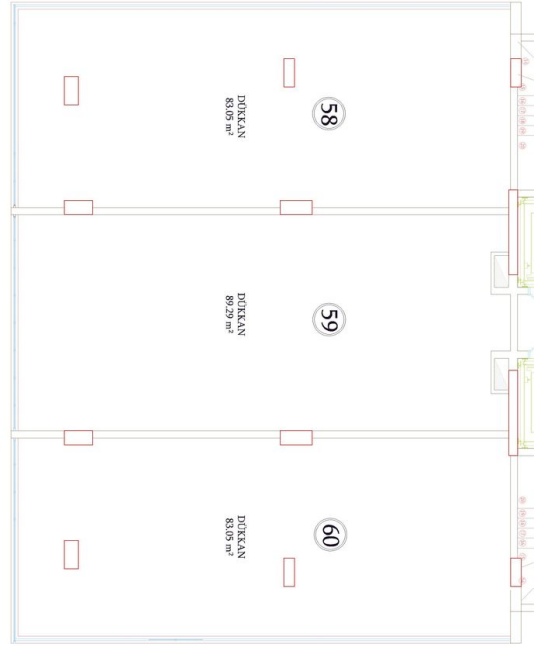

Наши квартиры будут сданы без мебели.

Информация обновлена 11.11.2024

Фотогалерея

ZEMİN KAT PLANI
ÖLÇEK : 1 / 50

ZEMİN KAT PLANI
ÖLÇEK : 1 / 50

ZEMİN KAT PLANI
ÖLÇEK : 1 / 50