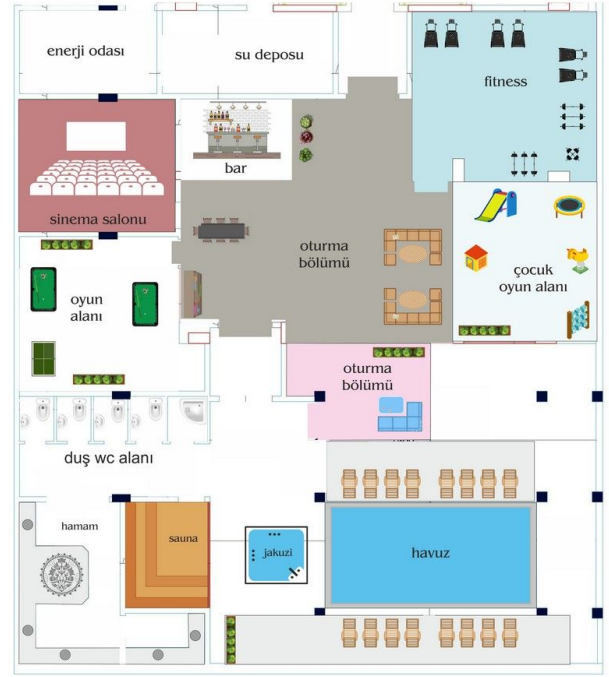

Общая информация:

Один блок на площади 2014,60 м², состоит из 57 квартир и 3 магазинов.

Типы квартир:

21 1+1, 34 2+1, 1 3+1 и 1 4+1 пентхаус.

Данная резиденция это наше предложение познакомиться с жизнью на берегу моря, на расстоянии, где вы можете коснуться моря, если протянете руку. На протяжении всего проекта мы установили визуальную связь с морем. Вы можете легко добраться до моря по подземному переходу перед проектом.

Социальная инфраструктура:

- Система видеонаблюдения
- Ресепшн
- 2 лифта
- Спутниковая система
- Плавательный бассейн
- Крытый бассейн
- Сауна
- Фитнес
- Турецкая баня
- Массажный кабинет
- Джакузи
- Детская игровая площадка
- Кинотеатр
- Бар
- Генератор
- Зона отдыха
- Раздевалка
- Паровая баня
- Туалет

Наши квартиры будут сданы без мебели.

Информация обновлена 19.03.2025

Фотогалерея

ZEMİN KAT PLANI
ÖLÇEK : 1 / 50

ZEMİN KAT PLANI
ÖLÇEK : 1 / 50

ZEMİN KAT PLANI
ÖLÇEK : 1 / 50