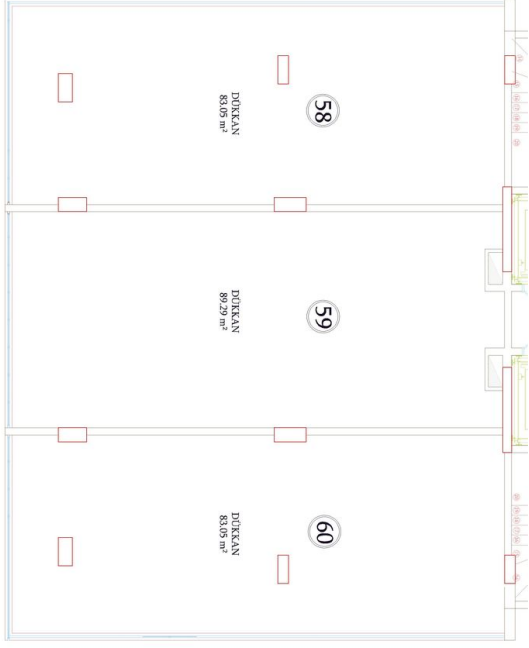

Наши квартиры будут сданы без мебели.

Информация обновлена 11.11.2024

Фотогалерея

ZEMİN KAT PLANI
ÖLÇEK : 1 / 50

ZEMİN KAT PLANI
ÖLÇEK : 1 / 50

ZEMİN KAT PLANI
ÖLÇEK : 1 / 50