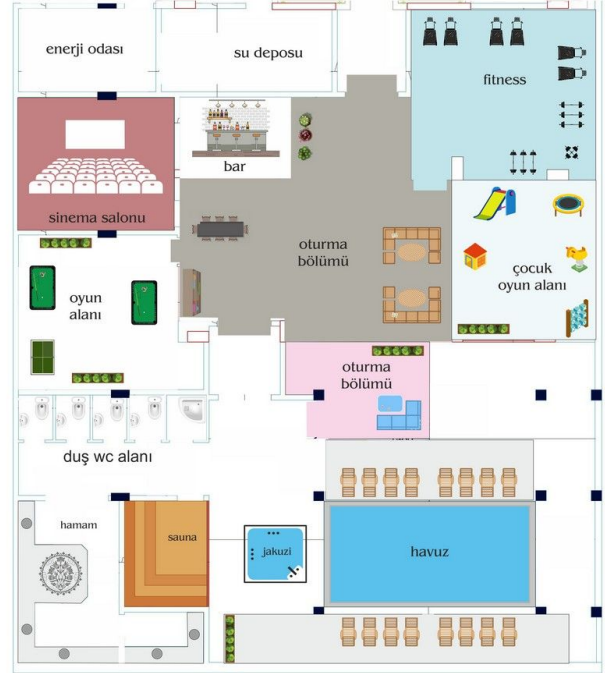

Общая информация:

Один блок на площади 2014,60 м², состоит из 57 квартир и 3 магазинов.

Типы квартир:

21 1+1, 34 2+1, 1 3+1 и 1 4+1 пентхаус.

Данная резиденция это наше предложение познакомиться с жизнью на берегу моря, на расстоянии, где вы можете коснуться моря, если протянете руку. На протяжении всего проекта мы установили визуальную связь с морем. Вы можете легко добраться до моря по подземному переходу перед проектом.

Социальная инфраструктура:

- Система видеонаблюдения
- Ресепшн
- 2 лифта
- Спутниковая система
- Плавательный бассейн
- Крытый бассейн
- Сауна
- Фитнес
- Турецкая баня
- Массажный кабинет
- Джакузи
- Детская игровая площадка
- Кинотеатр
- Бар
- Генератор
- Зона отдыха
- Раздевалка
- Паровая баня
- Туалет

Наши квартиры будут сданы без мебели.

Информация обновлена 19.03.2025

Фотогалерея

ZEMİN KAT PLANI
ÖLÇEK : 1 / 50

ZEMİN KAT PLANI
ÖLÇEK : 1 / 50

ZEMİN KAT PLANI
ÖLÇEK : 1 / 50