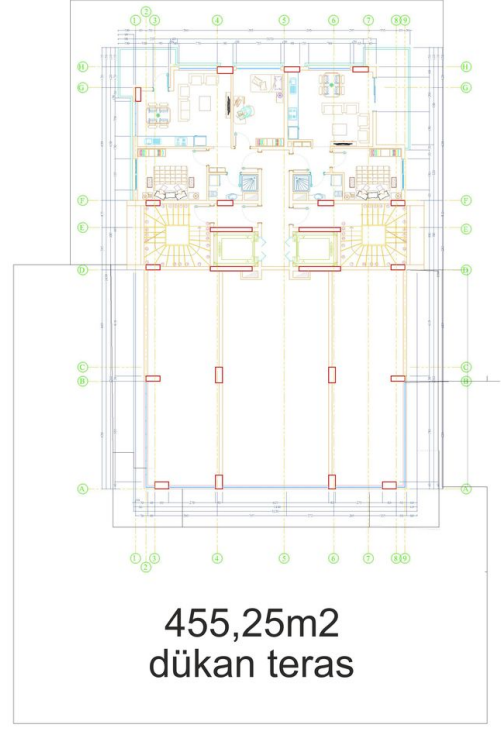

Общая информация:

Один блок на площади 2014,60 м², состоит из 57 квартир и 3 магазинов.

Типы квартир:

21 1+1, 34 2+1, 1 3+1 и 1 4+1 пентхаус.

Данная резиденция это наше предложение познакомиться с жизнью на берегу моря, на расстоянии, где вы можете коснуться моря, если протянете руку. На протяжении всего проекта мы установили визуальную связь с морем. Вы можете легко добраться до моря по подземному переходу перед проектом.

Наши квартиры будут сданы без мебели.

Информация обновлена 19.03.2025

Фотогалерея

ZEMİN KAT PLANI
ÖLÇEK : 1 / 50

ZEMİN KAT PLANI
ÖLÇEK : 1 / 50

ZEMİN KAT PLANI
ÖLÇEK : 1 / 50