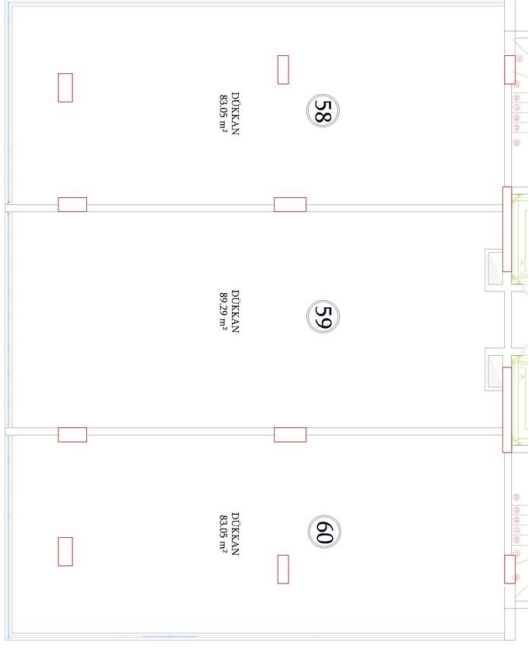

Наши квартиры будут сданы без мебели.

Информация обновлена 05.06.2024

Фотогалерея

ZEMİN KAT PLANI
ÖLÇEK : 1 / 50

ZEMİN KAT PLANI
ÖLÇEK : 1 / 50

ZEMİN KAT PLANI
ÖLÇEK : 1 / 50