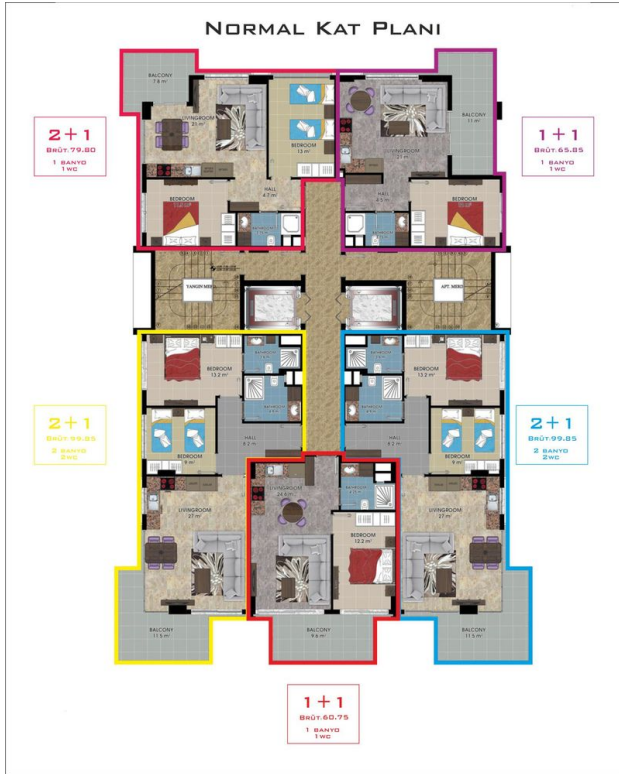

Общая информация:

Один блок на площади 2014,60 м², состоит из 57 квартир и 3 магазинов.

Типы квартир:

21 1+1, 34 2+1, 1 3+1 и 1 4+1 пентхаус.

Данная резиденция это наше предложение познакомиться с жизнью на берегу моря, на расстоянии, где вы можете коснуться моря, если протянете руку. На протяжении всего проекта мы установили визуальную связь с морем. Вы можете легко добраться до моря по подземному переходу перед проектом.

Социальная инфраструктура:

- Система видеонаблюдения
- Ресепшн
- 2 лифта
- Спутниковая система
- Плавательный бассейн
- Крытый бассейн
- Сауна
- Фитнес
- Турецкая баня
- Массажный кабинет
- Джакузи
- Детская игровая площадка
- Кинотеатр
- Бар
- Генератор
- Зона отдыха
- Раздевалка
- Паровая баня
- Туалет

Наши квартиры будут сданы без мебели.

Информация обновлена 19.03.2025

Фотогалерея

ZEMİN KAT PLANI
ÖLÇEK : 1 / 50

ZEMİN KAT PLANI
ÖLÇEK : 1 / 50

ZEMİN KAT PLANI
ÖLÇEK : 1 / 50