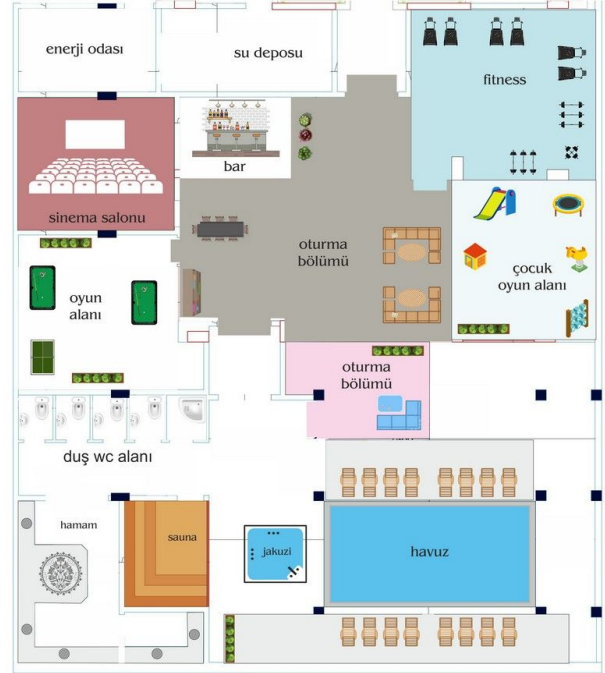

Общая информация:

Один блок на площади 2014,60 м², состоит из 57 квартир и 3 магазинов.

Типы квартир:

21 1+1, 34 2+1, 1 3+1 и 1 4+1 пентхаус.

Данная резиденция это наше предложение познакомиться с жизнью на берегу моря, на расстоянии, где вы можете коснуться моря, если протянете руку. На протяжении всего проекта мы установили визуальную связь с морем. Вы можете легко добраться до моря по подземному переходу перед проектом.

Социальная инфраструктура:

- Система видеонаблюдения
- Ресепшн
- 2 лифта
- Спутниковая система
- Плавательный бассейн
- Крытый бассейн
- Сауна
- Фитнес
- Турецкая баня
- Массажный кабинет
- Джакузи
- Детская игровая площадка
- Кинотеатр
- Бар
- Генератор
- Зона отдыха
- Раздевалка
- Паровая баня
- Туалет

Наши квартиры будут сданы без мебели.

Информация обновлена 05.06.2024

Фотогалерея

ZEMİN KAT PLANI
ÖLÇEK : 1 / 50

ZEMİN KAT PLANI
ÖLÇEK : 1 / 50

ZEMİN KAT PLANI
ÖLÇEK : 1 / 50