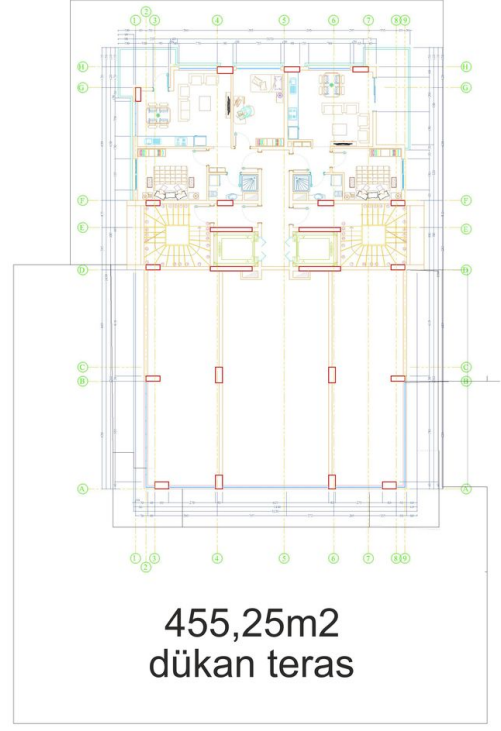

Общая информация:

Один блок на площади 2014,60 м², состоит из 57 квартир и 3 магазинов.

Типы квартир:

21 1+1, 34 2+1, 1 3+1 и 1 4+1 пентхаус.

Данная резиденция это наше предложение познакомиться с жизнью на берегу моря, на расстоянии, где вы можете коснуться моря, если протянете руку. На протяжении всего проекта мы установили визуальную связь с морем. Вы можете легко добраться до моря по подземному переходу перед проектом.

Наши квартиры будут сданы без мебели.

Информация обновлена 11.11.2024

Фотогалерея

ZEMİN KAT PLANI
ÖLÇEK : 1 / 50

ZEMİN KAT PLANI
ÖLÇEK : 1 / 50

ZEMİN KAT PLANI
ÖLÇEK : 1 / 50