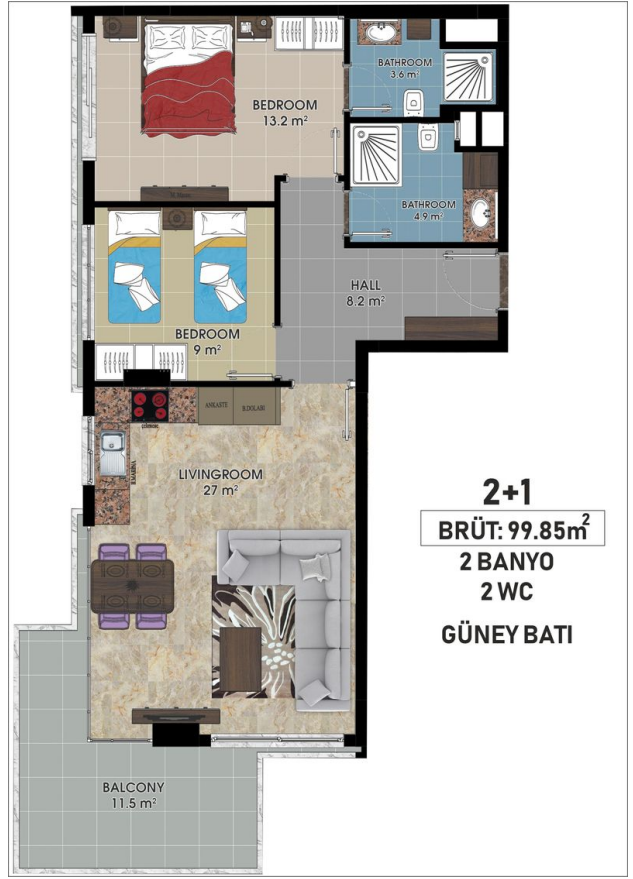

Общая информация:

Один блок на площади 2014,60 м², состоит из 57 квартир и 3 магазинов.

Типы квартир:

21 1+1, 34 2+1, 1 3+1 и 1 4+1 пентхаус.

Данная резиденция это наше предложение познакомиться с жизнью на берегу моря, на расстоянии, где вы можете коснуться моря, если протянете руку. На протяжении всего проекта мы установили визуальную связь с морем. Вы можете легко добраться до моря по подземному переходу перед проектом.

Наши квартиры будут сданы без мебели.

Информация обновлена 05.06.2024

Фотогалерея

ZEMİN KAT PLANI
ÖLÇEK : 1 / 50

ZEMİN KAT PLANI
ÖLÇEK : 1 / 50

ZEMİN KAT PLANI
ÖLÇEK : 1 / 50