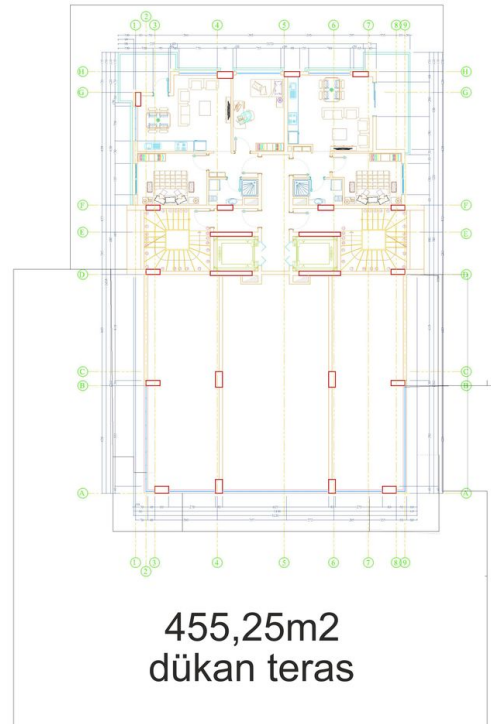

Общая информация:

Один блок на площади 2014,60 м², состоит из 57 квартир и 3 магазинов.

Типы квартир:

21 1+1, 34 2+1, 1 3+1 и 1 4+1 пентхаус.

Данная резиденция это наше предложение познакомиться с жизнью на берегу моря, на расстоянии, где вы можете коснуться моря, если протянете руку. На протяжении всего проекта мы установили визуальную связь с морем. Вы можете легко добраться до моря по подземному переходу перед проектом.

Наши квартиры будут сданы без мебели.

Информация обновлена 11.11.2024

Фотогалерея

ZEMİN KAT PLANI
ÖLÇEK : 1 / 50

ZEMİN KAT PLANI
ÖLÇEK : 1 / 50

ZEMİN KAT PLANI
ÖLÇEK : 1 / 50