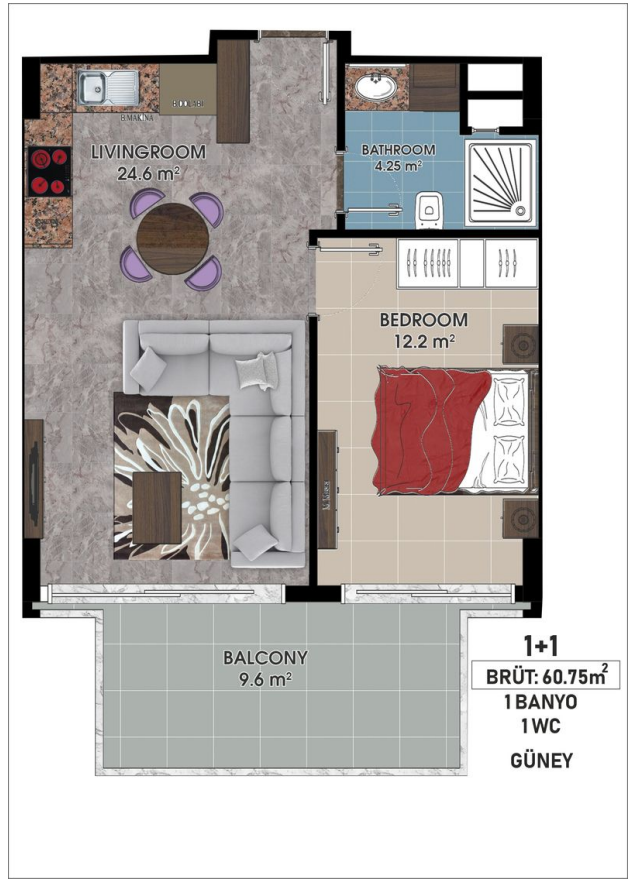

Общая информация:

Один блок на площади 2014,60 м², состоит из 57 квартир и 3 магазинов.

Типы квартир:

21 1+1, 34 2+1, 1 3+1 и 1 4+1 пентхаус.

Данная резиденция это наше предложение познакомиться с жизнью на берегу моря, на расстоянии, где вы можете коснуться моря, если протянете руку. На протяжении всего проекта мы установили визуальную связь с морем. Вы можете легко добраться до моря по подземному переходу перед проектом.

Наши квартиры будут сданы без мебели.

Информация обновлена 05.06.2024

Фотогалерея

ZEMİN KAT PLANI
ÖLÇEK : 1 / 50

ZEMİN KAT PLANI
ÖLÇEK : 1 / 50

ZEMİN KAT PLANI
ÖLÇEK : 1 / 50