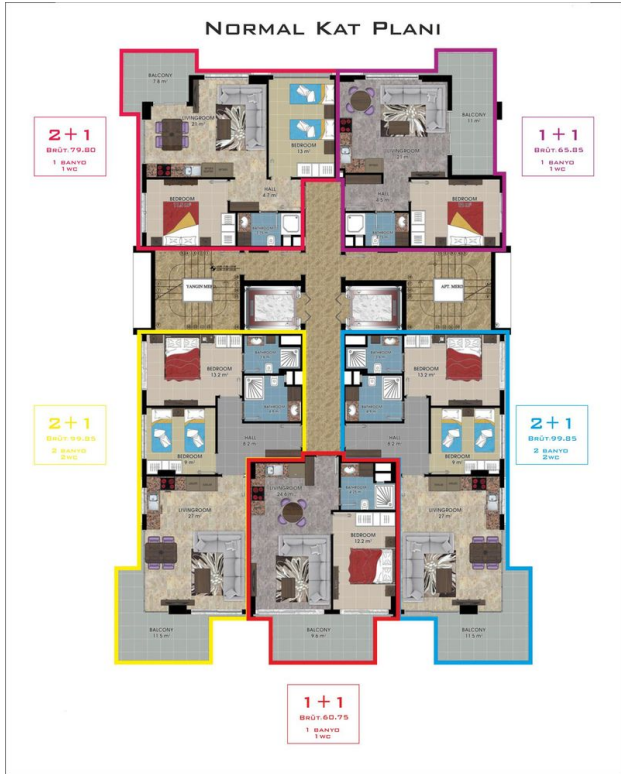

Общая информация:

Один блок на площади 2014,60 м², состоит из 57 квартир и 3 магазинов.

Типы квартир:

21 1+1, 34 2+1, 1 3+1 и 1 4+1 пентхаус.

Данная резиденция это наше предложение познакомиться с жизнью на берегу моря, на расстоянии, где вы можете коснуться моря, если протянете руку. На протяжении всего проекта мы установили визуальную связь с морем. Вы можете легко добраться до моря по подземному переходу перед проектом.

Социальная инфраструктура:

- Система видеонаблюдения
- Ресепшн
- 2 лифта
- Спутниковая система
- Плавательный бассейн
- Крытый бассейн
- Сауна
- Фитнес
- Турецкая баня
- Массажный кабинет
- Джакузи
- Детская игровая площадка
- Кинотеатр
- Бар
- Генератор
- Зона отдыха
- Раздевалка
- Паровая баня
- Туалет

Наши квартиры будут сданы без мебели.

Информация обновлена 05.06.2024

Фотогалерея

ZEMİN KAT PLANI
ÖLÇEK : 1 / 50

ZEMİN KAT PLANI
ÖLÇEK : 1 / 50

ZEMİN KAT PLANI
ÖLÇEK : 1 / 50