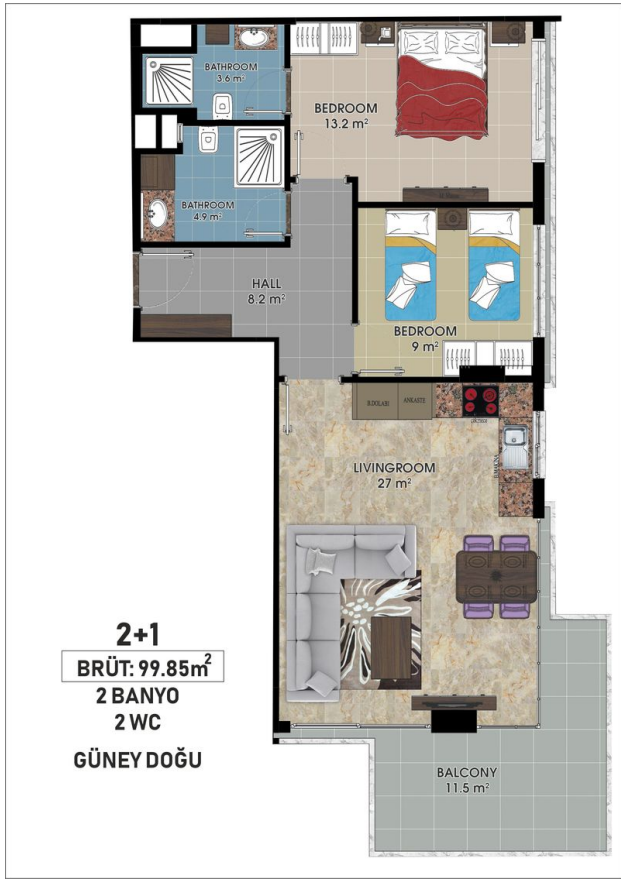

Общая информация:

Один блок на площади 2014,60 м², состоит из 57 квартир и 3 магазинов.

Типы квартир:

21 1+1, 34 2+1, 1 3+1 и 1 4+1 пентхаус.

Данная резиденция это наше предложение познакомиться с жизнью на берегу моря, на расстоянии, где вы можете коснуться моря, если протянете руку. На протяжении всего проекта мы установили визуальную связь с морем. Вы можете легко добраться до моря по подземному переходу перед проектом.

Наши квартиры будут сданы без мебели.

Информация обновлена 05.06.2024

Фотогалерея

ZEMİN KAT PLANI
ÖLÇEK : 1 / 50

ZEMİN KAT PLANI
ÖLÇEK : 1 / 50

ZEMİN KAT PLANI
ÖLÇEK : 1 / 50