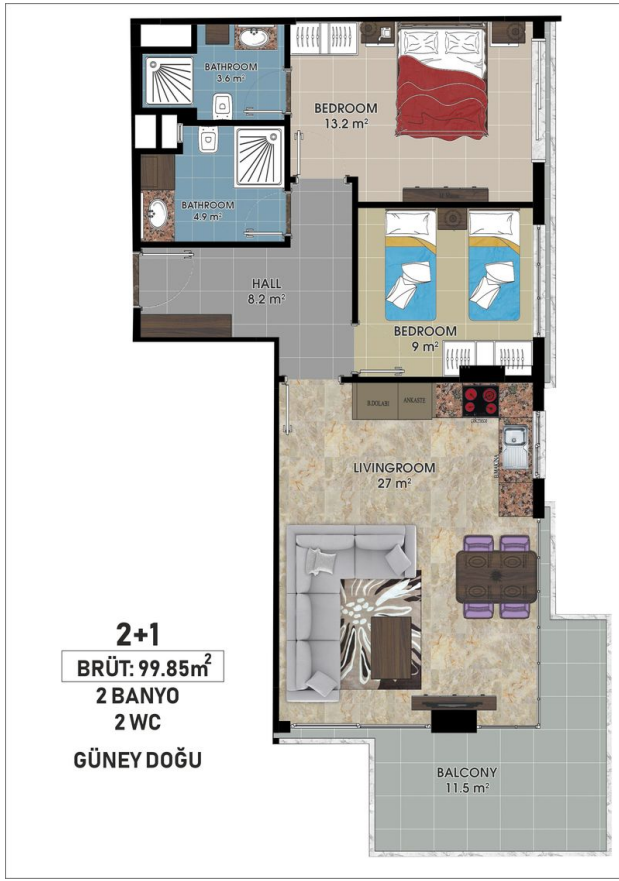

Общая информация:

Один блок на площади 2014,60 м², состоит из 57 квартир и 3 магазинов.

Типы квартир:

21 1+1, 34 2+1, 1 3+1 и 1 4+1 пентхаус.

Данная резиденция это наше предложение познакомиться с жизнью на берегу моря, на расстоянии, где вы можете коснуться моря, если протянете руку. На протяжении всего проекта мы установили визуальную связь с морем. Вы можете легко добраться до моря по подземному переходу перед проектом.

Социальная инфраструктура:

- Система видеонаблюдения
- Ресепшн
- 2 лифта
- Спутниковая система
- Плавательный бассейн
- Крытый бассейн
- Сауна
- Фитнес
- Турецкая баня
- Массажный кабинет
- Джакузи
- Детская игровая площадка
- Кинотеатр
- Бар
- Генератор
- Зона отдыха
- Раздевалка
- Паровая баня
- Туалет

Наши квартиры будут сданы без мебели.

Информация обновлена 11.11.2024

Фотогалерея

ZEMİN KAT PLANI
ÖLÇEK : 1 / 50

ZEMİN KAT PLANI
ÖLÇEK : 1 / 50

ZEMİN KAT PLANI
ÖLÇEK : 1 / 50