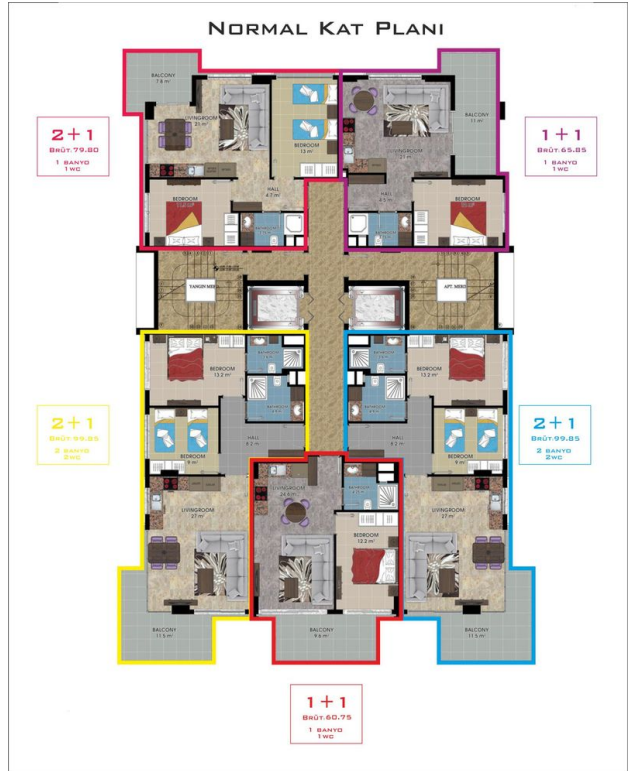

Общая информация:

Один блок на площади 2014,60 м², состоит из 57 квартир и 3 магазинов.

Типы квартир:

21 1+1, 34 2+1, 1 3+1 и 1 4+1 пентхаус.

Данная резиденция это наше предложение познакомиться с жизнью на берегу моря, на расстоянии, где вы можете коснуться моря, если протянете руку. На протяжении всего проекта мы установили визуальную связь с морем. Вы можете легко добраться до моря по подземному переходу перед проектом.

Наши квартиры будут сданы без мебели.

Информация обновлена 11.11.2024

Фотогалерея

ZEMİN KAT PLANI
ÖLÇEK : 1 / 50

ZEMİN KAT PLANI
ÖLÇEK : 1 / 50

ZEMİN KAT PLANI
ÖLÇEK : 1 / 50