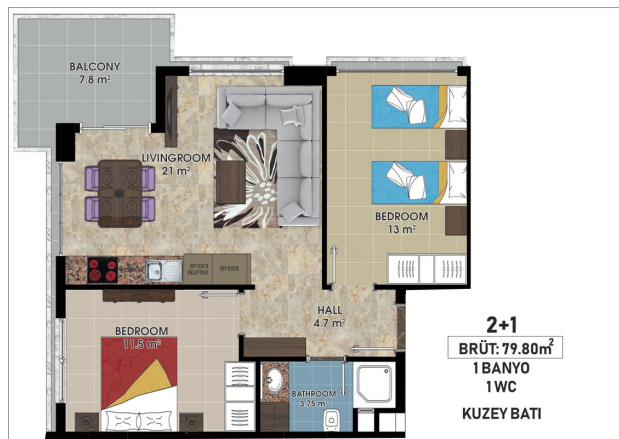

Наши квартиры будут сданы без мебели.

Информация обновлена 11.11.2024

Фотогалерея