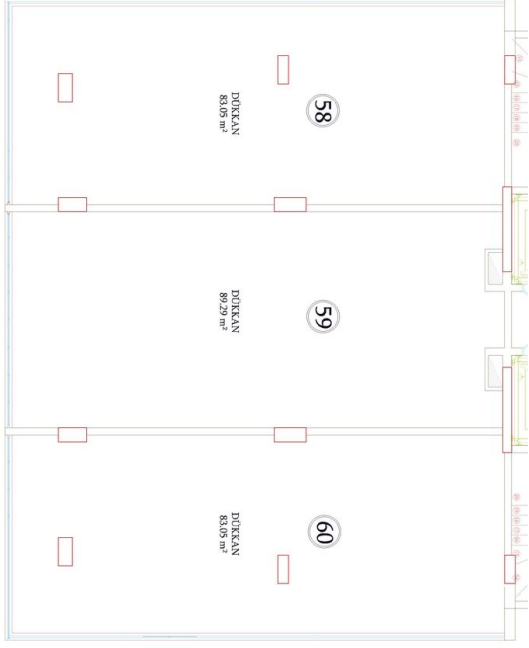

Наши квартиры будут сданы без мебели.

Информация обновлена 19.03.2025

Фотогалерея

ZEMİN KAT PLANI
ÖLÇEK : 1 / 50

ZEMİN KAT PLANI
ÖLÇEK : 1 / 50

ZEMİN KAT PLANI
ÖLÇEK : 1 / 50