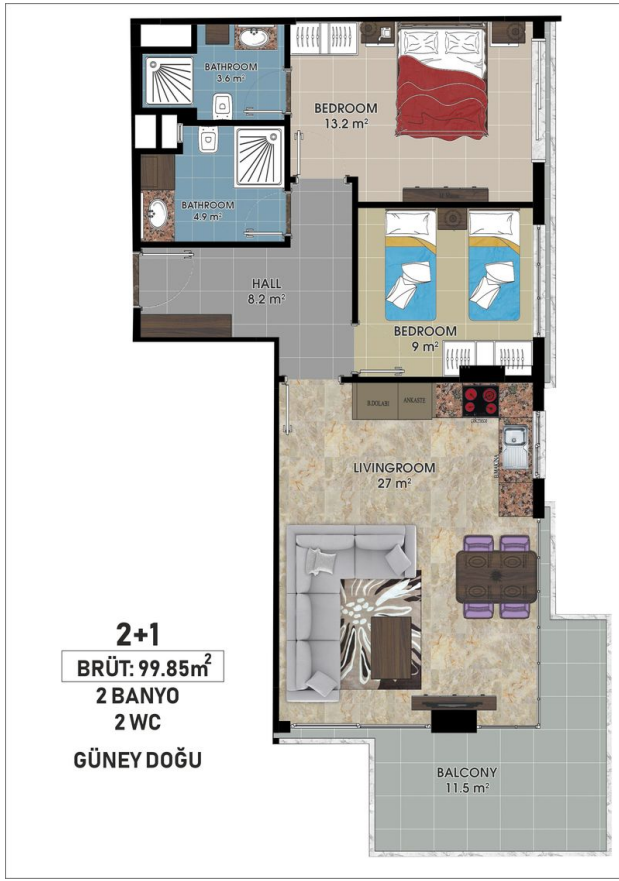

Общая информация:

Один блок на площади 2014,60 м², состоит из 57 квартир и 3 магазинов.

Типы квартир:

21 1+1, 34 2+1, 1 3+1 и 1 4+1 пентхаус.

Данная резиденция это наше предложение познакомиться с жизнью на берегу моря, на расстоянии, где вы можете коснуться моря, если протянете руку. На протяжении всего проекта мы установили визуальную связь с морем. Вы можете легко добраться до моря по подземному переходу перед проектом.

Социальная инфраструктура:

- Система видеонаблюдения
- Ресепшн
- 2 лифта
- Спутниковая система
- Плавательный бассейн
- Крытый бассейн
- Сауна
- Фитнес
- Турецкая баня
- Массажный кабинет
- Джакузи
- Детская игровая площадка
- Кинотеатр
- Бар
- Генератор
- Зона отдыха
- Раздевалка
- Паровая баня
- Туалет

Наши квартиры будут сданы без мебели.

Информация обновлена 19.03.2025

Фотогалерея

ZEMİN KAT PLANI
ÖLÇEK : 1 / 50

ZEMİN KAT PLANI
ÖLÇEK : 1 / 50

ZEMİN KAT PLANI
ÖLÇEK : 1 / 50