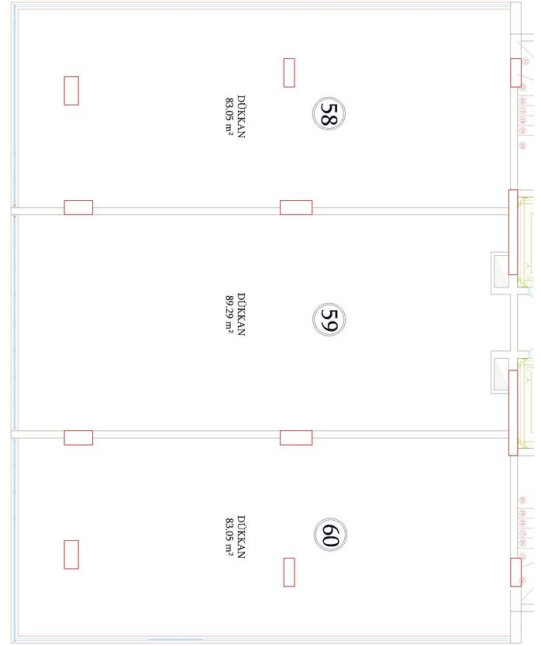

Наши квартиры будут сданы без мебели.

Информация обновлена 19.03.2025

Фотогалерея

ZEMİN KAT PLANI
ÖLÇEK : 1 / 50

ZEMİN KAT PLANI
ÖLÇEK : 1 / 50

ZEMİN KAT PLANI
ÖLÇEK : 1 / 50