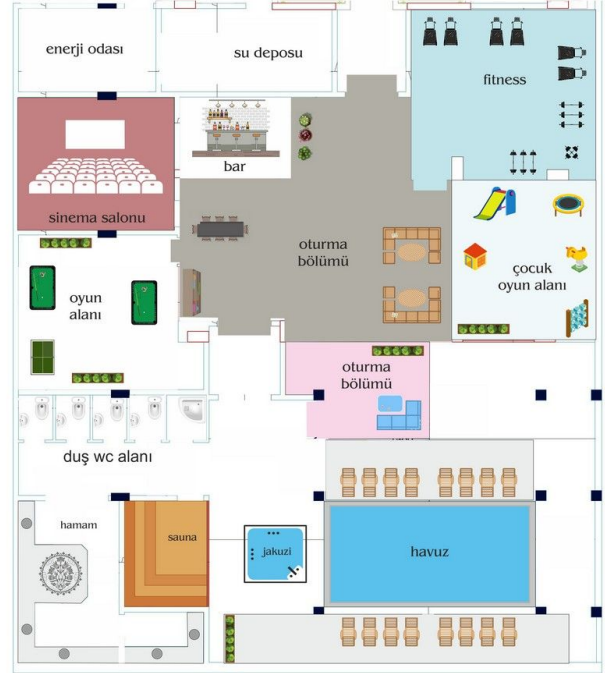

Общая информация:

Один блок на площади 2014,60 м², состоит из 57 квартир и 3 магазинов.

Типы квартир:

21 1+1, 34 2+1, 1 3+1 и 1 4+1 пентхаус.

Данная резиденция это наше предложение познакомиться с жизнью на берегу моря, на расстоянии, где вы можете коснуться моря, если протянете руку. На протяжении всего проекта мы установили визуальную связь с морем. Вы можете легко добраться до моря по подземному переходу перед проектом.

Социальная инфраструктура:

- Система видеонаблюдения
- Ресепшн
- 2 лифта
- Спутниковая система
- Плавательный бассейн
- Крытый бассейн
- Сауна
- Фитнес
- Турецкая баня
- Массажный кабинет
- Джакузи
- Детская игровая площадка
- Кинотеатр
- Бар
- Генератор
- Зона отдыха
- Раздевалка
- Паровая баня
- Туалет

Наши квартиры будут сданы без мебели.

Информация обновлена 11.11.2024

Фотогалерея

ZEMİN KAT PLANI
ÖLÇEK : 1 / 50

ZEMİN KAT PLANI
ÖLÇEK : 1 / 50

ZEMİN KAT PLANI
ÖLÇEK : 1 / 50