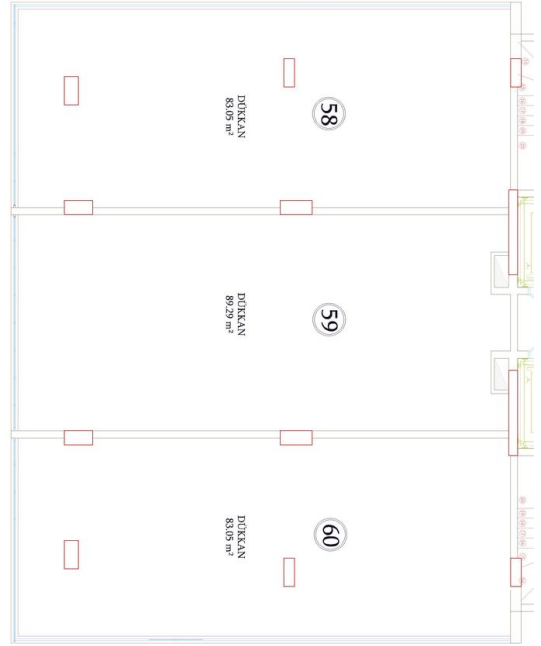

Наши квартиры будут сданы без мебели.

Информация обновлена 05.06.2024

Фотогалерея

ZEMİN KAT PLANI
ÖLÇEK : 1 / 50

ZEMİN KAT PLANI
ÖLÇEK : 1 / 50

ZEMİN KAT PLANI
ÖLÇEK : 1 / 50