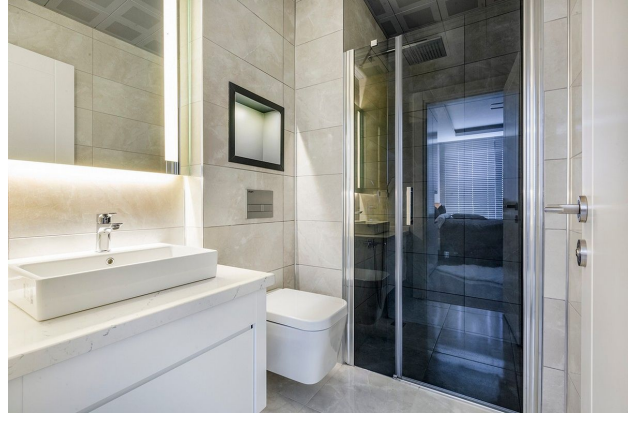

ZEMİN KAT PLANI
ÖLÇEK : 1 / 50