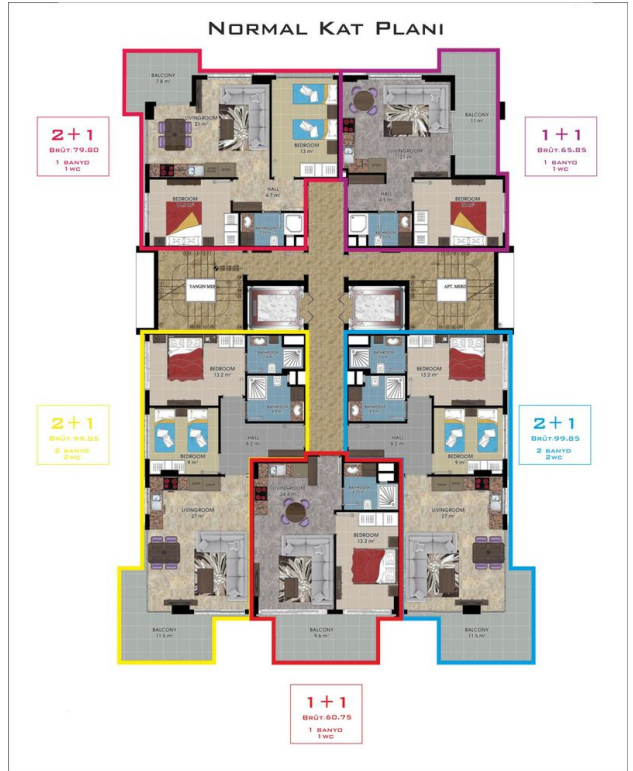

Общая информация:

Один блок на площади 2014,60 м², состоит из 57 квартир и 3 магазинов.

Типы квартир:

21 1+1, 34 2+1, 1 3+1 и 1 4+1 пентхаус.

Данная резиденция это наше предложение познакомиться с жизнью на берегу моря, на расстоянии, где вы можете коснуться моря, если протянете руку. На протяжении всего проекта мы установили визуальную связь с морем. Вы можете легко добраться до моря по подземному переходу перед проектом.

Наши квартиры будут сданы без мебели.

Информация обновлена 19.03.2025

Фотогалерея

ZEMİN KAT PLANI
ÖLÇEK : 1 / 50

ZEMİN KAT PLANI
ÖLÇEK : 1 / 50

ZEMİN KAT PLANI
ÖLÇEK : 1 / 50