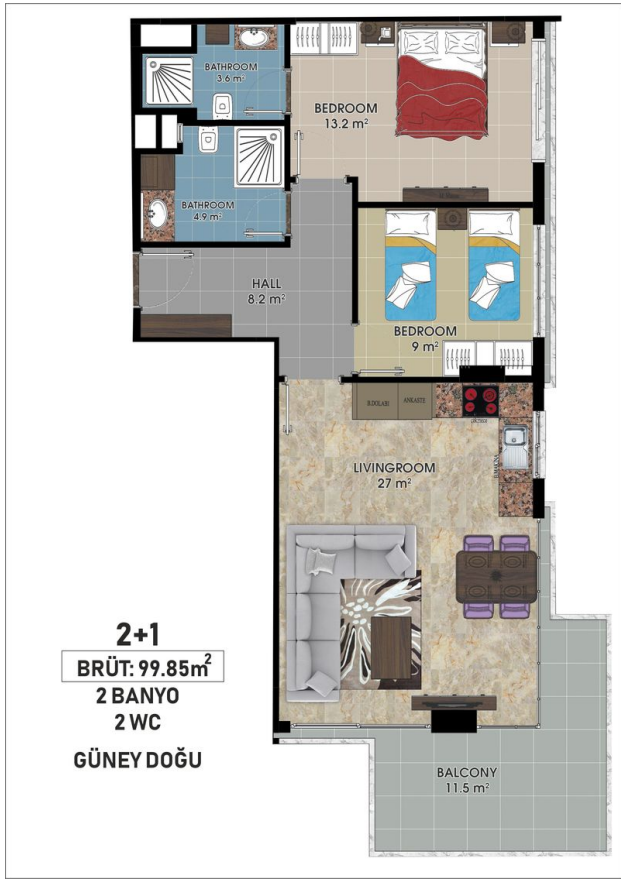

Общая информация:

Один блок на площади 2014,60 м², состоит из 57 квартир и 3 магазинов.

Типы квартир:

21 1+1, 34 2+1, 1 3+1 и 1 4+1 пентхаус.

Данная резиденция это наше предложение познакомиться с жизнью на берегу моря, на расстоянии, где вы можете коснуться моря, если протянете руку. На протяжении всего проекта мы установили визуальную связь с морем. Вы можете легко добраться до моря по подземному переходу перед проектом.

Наши квартиры будут сданы без мебели.

Информация обновлена 19.03.2025

Фотогалерея

ZEMİN KAT PLANI
ÖLÇEK : 1 / 50

ZEMİN KAT PLANI
ÖLÇEK : 1 / 50

ZEMİN KAT PLANI
ÖLÇEK : 1 / 50

ZEMİN KAT PLANI
ÖLÇEK : 1 / 50

ZEMİN KAT PLANI
ÖLÇEK : 1 / 50