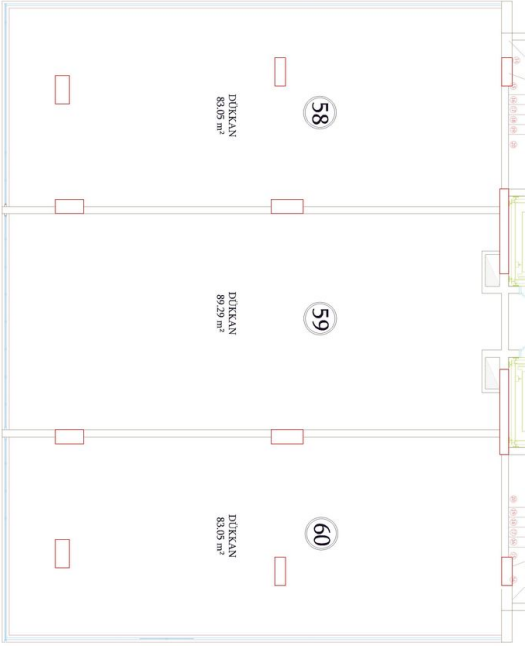

Наши квартиры будут сданы без мебели.

Информация обновлена 19.03.2025

Фотогалерея

ZEMİN KAT PLANI
ÖLÇEK : 1 / 50

ZEMİN KAT PLANI
ÖLÇEK : 1 / 50

ZEMİN KAT PLANI
ÖLÇEK : 1 / 50

ZEMİN KAT PLANI
ÖLÇEK : 1 / 50

ZEMİN KAT PLANI
ÖLÇEK : 1 / 50