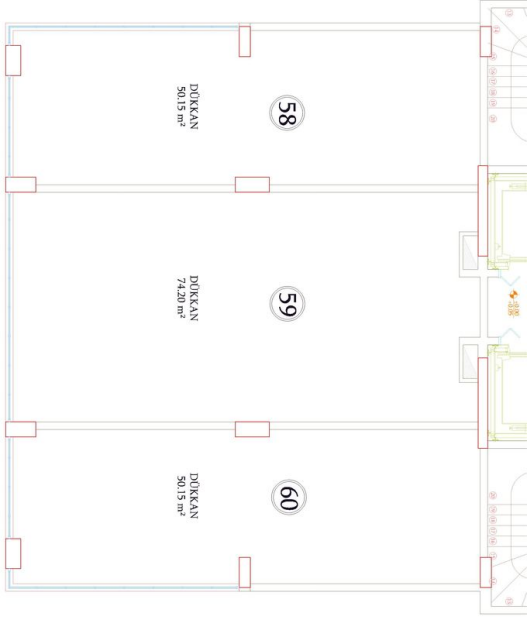

Наши квартиры будут сданы без мебели.

Информация обновлена 05.06.2024

Фотогалерея

ZEMİN KAT PLANI
ÖLÇEK : 1 / 50

ZEMİN KAT PLANI
ÖLÇEK : 1 / 50

ZEMİN KAT PLANI
ÖLÇEK : 1 / 50

ZEMİN KAT PLANI
ÖLÇEK : 1 / 50

ZEMİN KAT PLANI
ÖLÇEK : 1 / 50

ZEMİN KAT PLANI
ÖLÇEK : 1 / 50

Отсканируйте QR-код, чтобы открыть исходную страницу