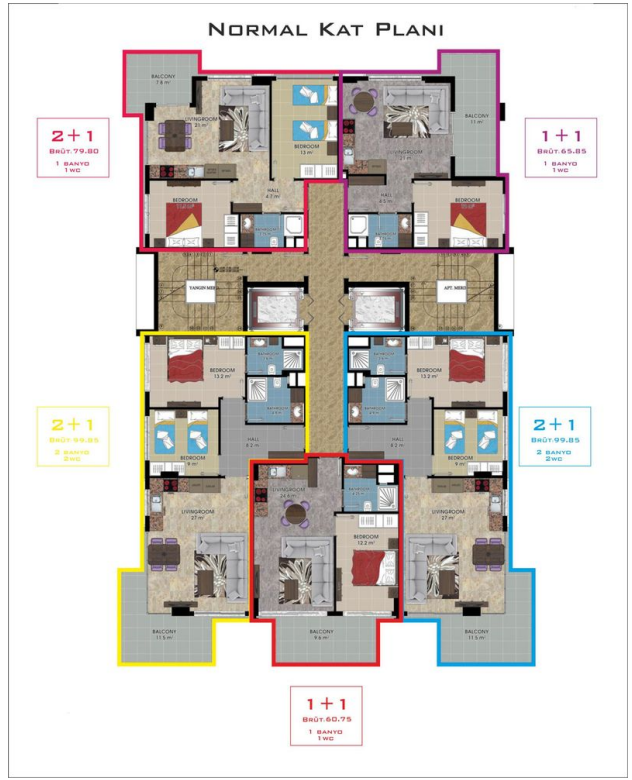

Общая информация:

Один блок на площади 2014,60 м², состоит из 57 квартир и 3 магазинов.

Типы квартир:

21 1+1, 34 2+1, 1 3+1 и 1 4+1 пентхаус.

Данная резиденция это наше предложение познакомиться с жизнью на берегу моря, на расстоянии, где вы можете коснуться моря, если протянете руку. На протяжении всего проекта мы установили визуальную связь с морем. Вы можете легко добраться до моря по подземному переходу перед проектом.

Наши квартиры будут сданы без мебели.

Информация обновлена 11.11.2024

Фотогалерея

ZEMİN KAT PLANI
ÖLÇEK : 1 / 50

ZEMİN KAT PLANI
ÖLÇEK : 1 / 50

ZEMİN KAT PLANI
ÖLÇEK : 1 / 50

ZEMİN KAT PLANI
ÖLÇEK : 1 / 50

ZEMİN KAT PLANI
ÖLÇEK : 1 / 50

ZEMİN KAT PLANI
ÖLÇEK : 1 / 50

Отсканируйте QR-код, чтобы открыть исходную страницу