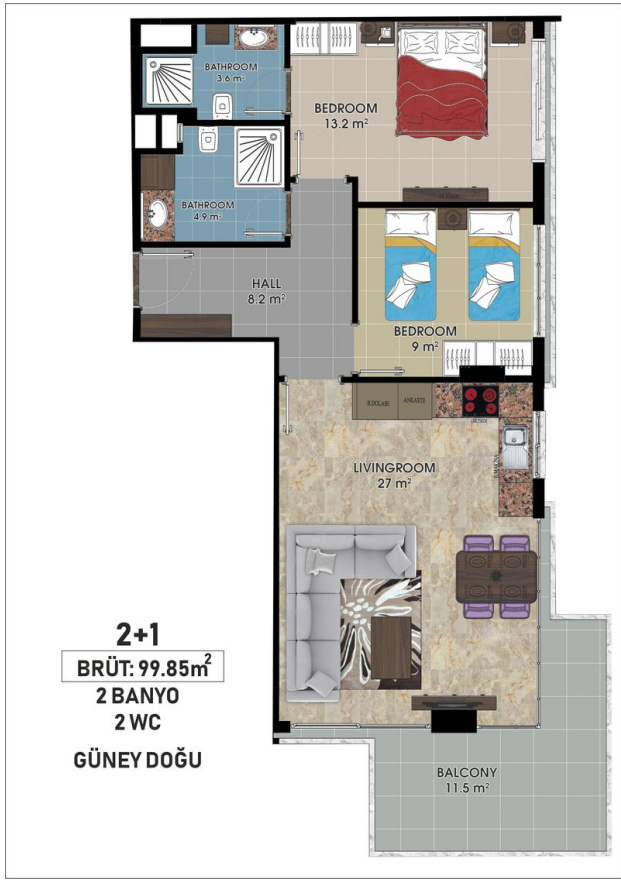

Общая информация:

Один блок на площади 2014,60 м², состоит из 57 квартир и 3 магазинов.

Типы квартир:

21 1+1, 34 2+1, 1 3+1 и 1 4+1 пентхаус.

Данная резиденция это наше предложение познакомиться с жизнью на берегу моря, на расстоянии, где вы можете коснуться моря, если протянете руку. На протяжении всего проекта мы установили визуальную связь с морем. Вы можете легко добраться до моря по подземному переходу перед проектом.

Наши квартиры будут сданы без мебели.

Информация обновлена 11.11.2024

Фотогалерея

ZEMİN KAT PLANI
ÖLÇEK : 1 / 50

ZEMİN KAT PLANI
ÖLÇEK : 1 / 50

ZEMİN KAT PLANI
ÖLÇEK : 1 / 50

ZEMİN KAT PLANI
ÖLÇEK : 1 / 50

ZEMİN KAT PLANI
ÖLÇEK : 1 / 50

ZEMİN KAT PLANI
ÖLÇEK : 1 / 50

Отсканируйте QR-код, чтобы открыть исходную страницу