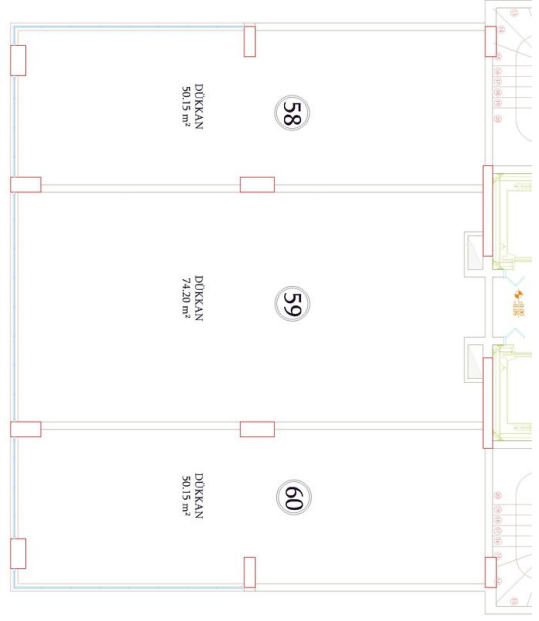

Наши квартиры будут сданы без мебели.

Информация обновлена 05.06.2024

Фотогалерея

ZEMİN KAT PLANI
ÖLÇEK : 1 / 50

ZEMİN KAT PLANI
ÖLÇEK : 1 / 50

ZEMİN KAT PLANI
ÖLÇEK : 1 / 50

ZEMİN KAT PLANI
ÖLÇEK : 1 / 50

ZEMİN KAT PLANI
ÖLÇEK : 1 / 50

ZEMİN KAT PLANI
ÖLÇEK : 1 / 50

Отсканируйте QR-код, чтобы открыть исходную страницу