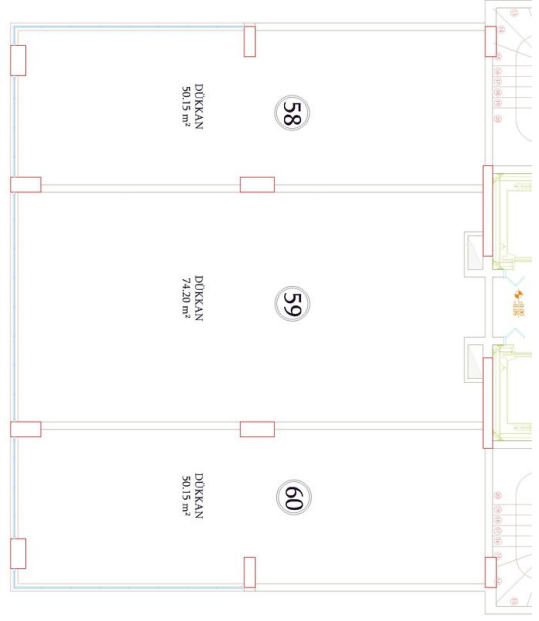

Наши квартиры будут сданы без мебели.

Информация обновлена 11.11.2024

Фотогалерея

ZEMİN KAT PLANI
ÖLÇEK : 1 / 50

ZEMİN KAT PLANI
ÖLÇEK : 1 / 50

ZEMİN KAT PLANI
ÖLÇEK : 1 / 50

ZEMİN KAT PLANI
ÖLÇEK : 1 / 50

ZEMİN KAT PLANI
ÖLÇEK : 1 / 50

ZEMİN KAT PLANI
ÖLÇEK : 1 / 50

Отсканируйте QR-код, чтобы открыть исходную страницу