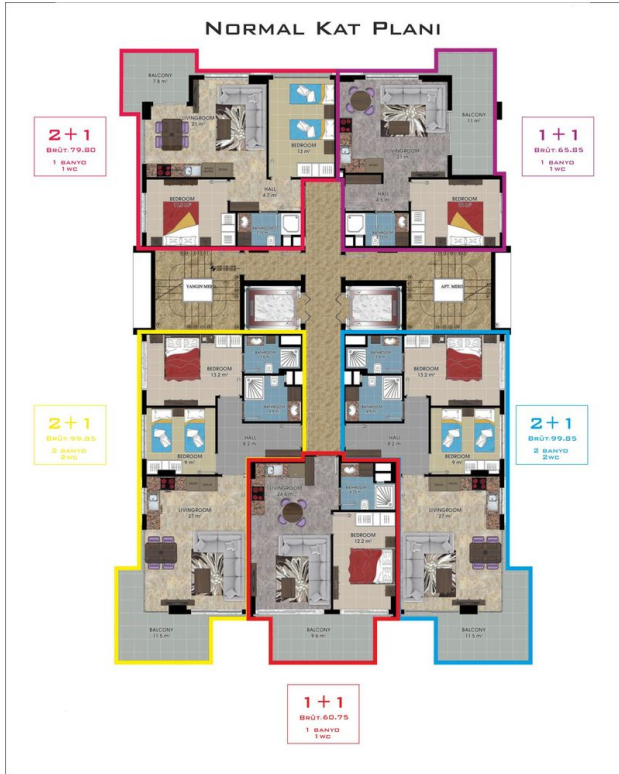

Общая информация:

Один блок на площади 2014,60 м², состоит из 57 квартир и 3 магазинов.

Типы квартир:

21 1+1, 34 2+1, 1 3+1 и 1 4+1 пентхаус.

Данная резиденция это наше предложение познакомиться с жизнью на берегу моря, на расстоянии, где вы можете коснуться моря, если протянете руку. На протяжении всего проекта мы установили визуальную связь с морем. Вы можете легко добраться до моря по подземному переходу перед проектом.

Наши квартиры будут сданы без мебели.

Информация обновлена 05.06.2024

Фотогалерея

ZEMİN KAT PLANI
ÖLÇEK : 1 / 50

ZEMİN KAT PLANI
ÖLÇEK : 1 / 50

ZEMİN KAT PLANI
ÖLÇEK : 1 / 50

ZEMİN KAT PLANI
ÖLÇEK : 1 / 50

ZEMİN KAT PLANI
ÖLÇEK : 1 / 50

ZEMİN KAT PLANI
ÖLÇEK : 1 / 50

Отсканируйте QR-код, чтобы открыть исходную страницу