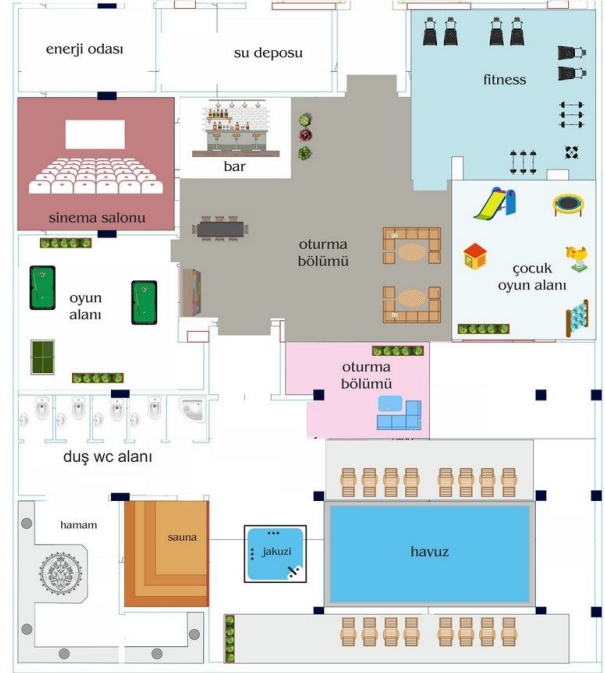

Наши квартиры будут сданы без мебели.

Информация обновлена 11.11.2024

Фотогалерея

ZEMİN KAT PLANI
ÖLÇEK : 1 / 50

ZEMİN KAT PLANI
ÖLÇEK : 1 / 50

ZEMİN KAT PLANI
ÖLÇEK : 1 / 50

ZEMİN KAT PLANI
ÖLÇEK : 1 / 50

ZEMİN KAT PLANI
ÖLÇEK : 1 / 50

ZEMİN KAT PLANI
ÖLÇEK : 1 / 50

Отсканируйте QR-код, чтобы открыть исходную страницу