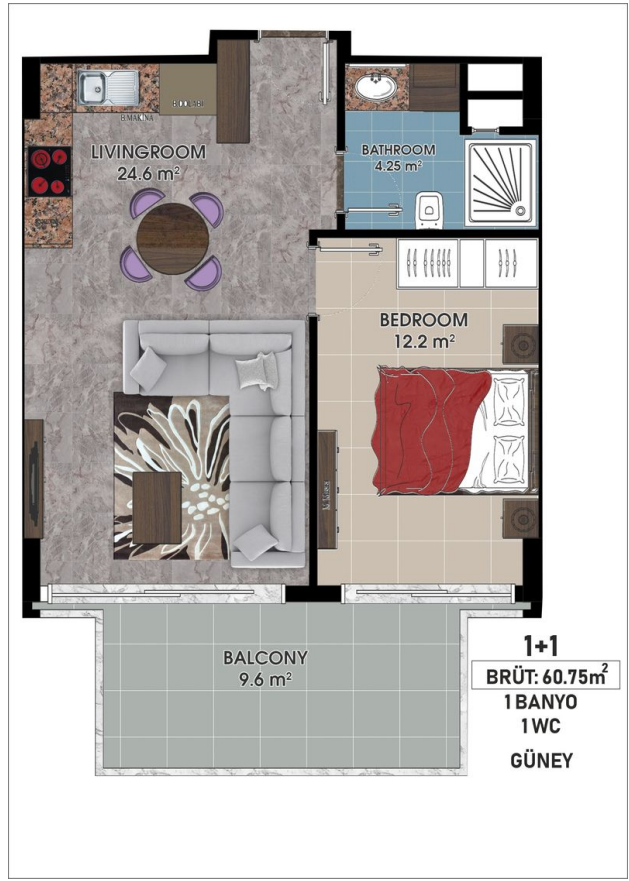

Общая информация:

Один блок на площади 2014,60 м², состоит из 57 квартир и 3 магазинов.

Типы квартир:

21 1+1, 34 2+1, 1 3+1 и 1 4+1 пентхаус.

Данная резиденция это наше предложение познакомиться с жизнью на берегу моря, на расстоянии, где вы можете коснуться моря, если протянете руку. На протяжении всего проекта мы установили визуальную связь с морем. Вы можете легко добраться до моря по подземному переходу перед проектом.

Наши квартиры будут сданы без мебели.

Информация обновлена 11.11.2024

Фотогалерея

ZEMİN KAT PLANI
ÖLÇEK : 1 / 50

ZEMİN KAT PLANI
ÖLÇEK : 1 / 50

ZEMİN KAT PLANI
ÖLÇEK : 1 / 50

ZEMİN KAT PLANI
ÖLÇEK : 1 / 50

ZEMİN KAT PLANI
ÖLÇEK : 1 / 50

ZEMİN KAT PLANI
ÖLÇEK : 1 / 50

Отсканируйте QR-код, чтобы открыть исходную страницу