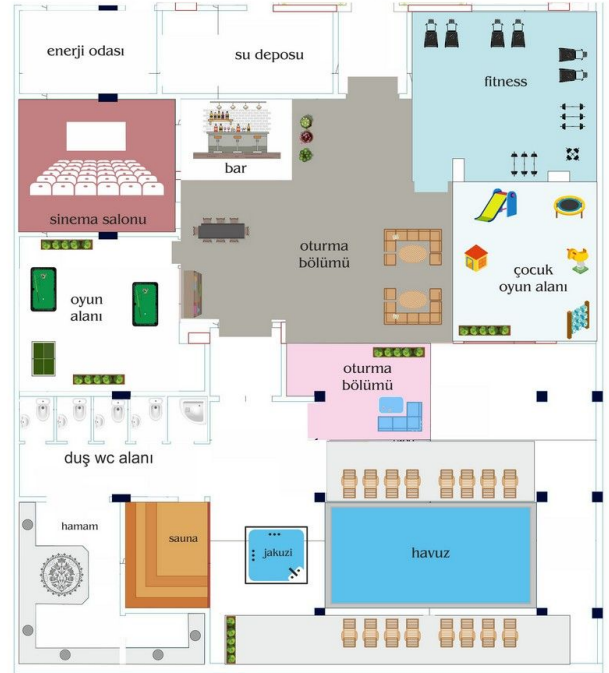

Наши квартиры будут сданы без мебели.

Информация обновлена 05.06.2024

Фотогалерея

ZEMİN KAT PLANI
ÖLÇEK : 1 / 50

ZEMİN KAT PLANI
ÖLÇEK : 1 / 50

ZEMİN KAT PLANI
ÖLÇEK : 1 / 50

ZEMİN KAT PLANI
ÖLÇEK : 1 / 50

ZEMİN KAT PLANI
ÖLÇEK : 1 / 50

ZEMİN KAT PLANI
ÖLÇEK : 1 / 50

Отсканируйте QR-код, чтобы открыть исходную страницу