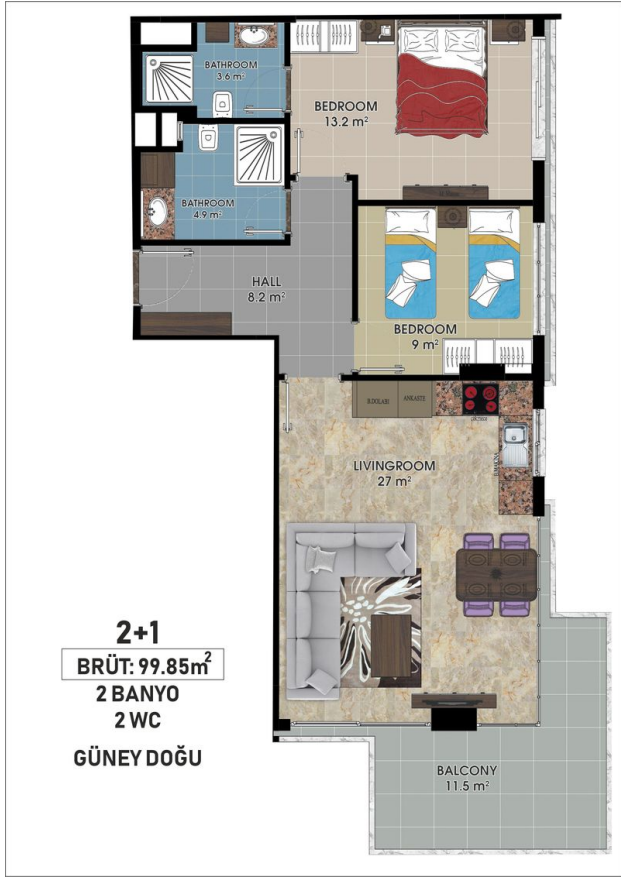

Общая информация:

Один блок на площади 2014,60 м², состоит из 57 квартир и 3 магазинов.

Типы квартир:

21 1+1, 34 2+1, 1 3+1 и 1 4+1 пентхаус.

Данная резиденция это наше предложение познакомиться с жизнью на берегу моря, на расстоянии, где вы можете коснуться моря, если протянете руку. На протяжении всего проекта мы установили визуальную связь с морем. Вы можете легко добраться до моря по подземному переходу перед проектом.

Наши квартиры будут сданы без мебели.

Информация обновлена 19.03.2025

Фотогалерея

ZEMİN KAT PLANI
ÖLÇEK : 1 / 50

ZEMİN KAT PLANI
ÖLÇEK : 1 / 50

ZEMİN KAT PLANI
ÖLÇEK : 1 / 50

ZEMİN KAT PLANI
ÖLÇEK : 1 / 50

ZEMİN KAT PLANI
ÖLÇEK : 1 / 50