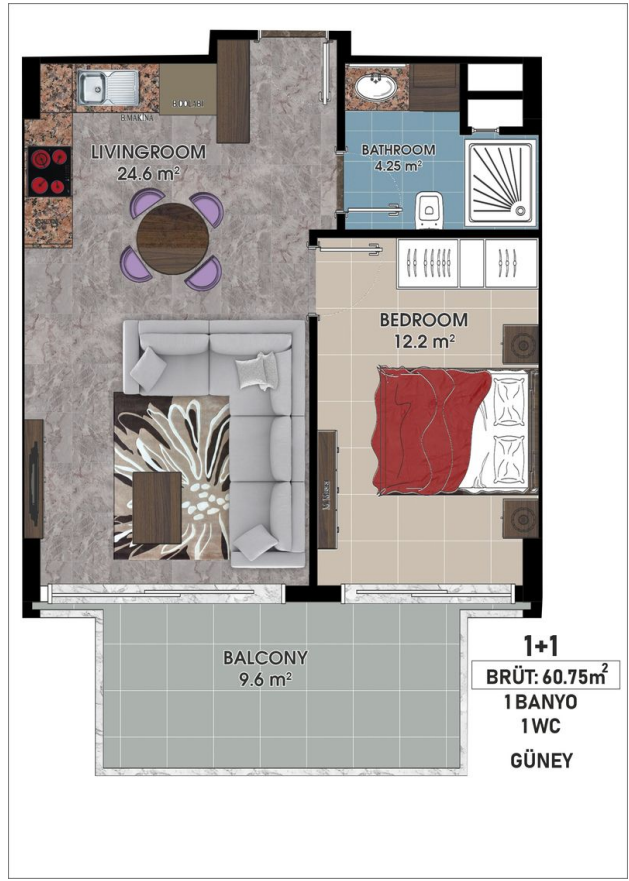

Общая информация:

Один блок на площади 2014,60 м², состоит из 57 квартир и 3 магазинов.

Типы квартир:

21 1+1, 34 2+1, 1 3+1 и 1 4+1 пентхаус.

Данная резиденция это наше предложение познакомиться с жизнью на берегу моря, на расстоянии, где вы можете коснуться моря, если протянете руку. На протяжении всего проекта мы установили визуальную связь с морем. Вы можете легко добраться до моря по подземному переходу перед проектом.

Наши квартиры будут сданы без мебели.

Информация обновлена 19.03.2025

Фотогалерея

ZEMİN KAT PLANI
ÖLÇEK : 1 / 50

ZEMİN KAT PLANI
ÖLÇEK : 1 / 50

ZEMİN KAT PLANI
ÖLÇEK : 1 / 50

ZEMİN KAT PLANI
ÖLÇEK : 1 / 50

ZEMİN KAT PLANI
ÖLÇEK : 1 / 50