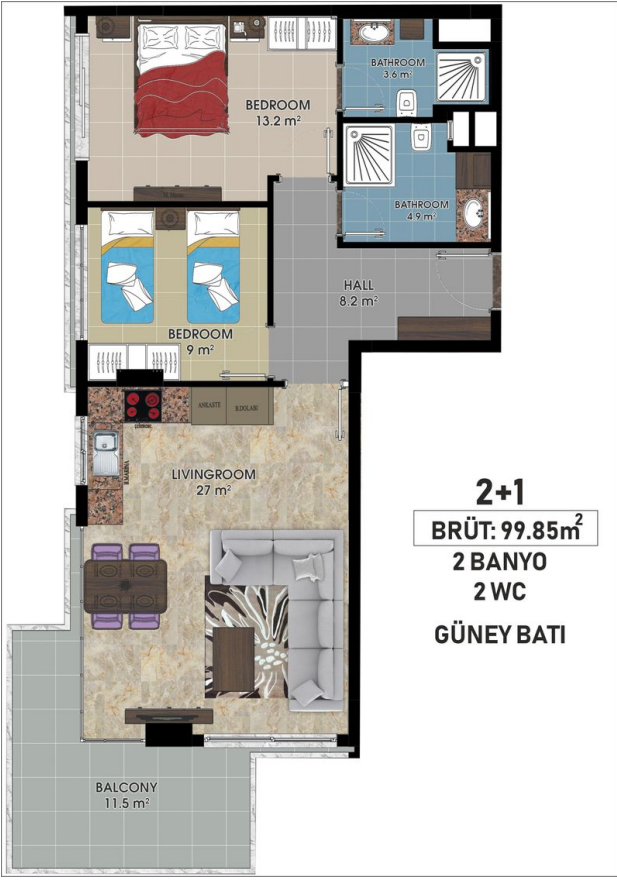

Общая информация:

Один блок на площади 2014,60 м², состоит из 57 квартир и 3 магазинов.

Типы квартир:

21 1+1, 34 2+1, 1 3+1 и 1 4+1 пентхаус.

Данная резиденция это наше предложение познакомиться с жизнью на берегу моря, на расстоянии, где вы можете коснуться моря, если протянете руку. На протяжении всего проекта мы установили визуальную связь с морем. Вы можете легко добраться до моря по подземному переходу перед проектом.

Наши квартиры будут сданы без мебели.

Информация обновлена 11.11.2024

Фотогалерея

ZEMİN KAT PLANI
ÖLÇEK : 1 / 50

ZEMİN KAT PLANI
ÖLÇEK : 1 / 50

ZEMİN KAT PLANI
ÖLÇEK : 1 / 50

ZEMİN KAT PLANI
ÖLÇEK : 1 / 50

ZEMİN KAT PLANI
ÖLÇEK : 1 / 50

ZEMİN KAT PLANI
ÖLÇEK : 1 / 50

Отсканируйте QR-код, чтобы открыть исходную страницу