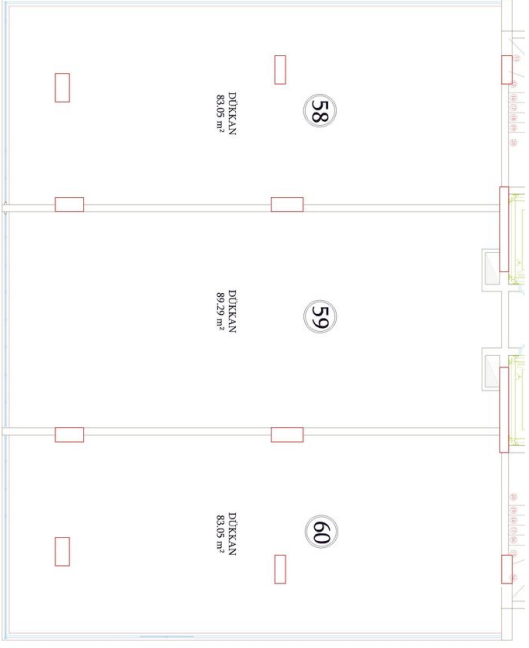

Наши квартиры будут сданы без мебели.

Информация обновлена 19.03.2025

Фотогалерея

ZEMİN KAT PLANI
ÖLÇEK : 1 / 50

ZEMİN KAT PLANI
ÖLÇEK : 1 / 50

ZEMİN KAT PLANI
ÖLÇEK : 1 / 50

ZEMİN KAT PLANI
ÖLÇEK : 1 / 50

ZEMİN KAT PLANI
ÖLÇEK : 1 / 50