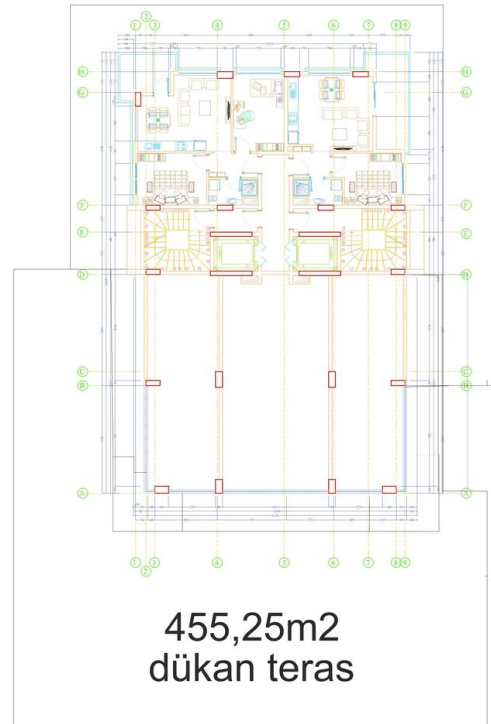

Общая информация:

Один блок на площади 2014,60 м², состоит из 57 квартир и 3 магазинов.

Типы квартир:

21 1+1, 34 2+1, 1 3+1 и 1 4+1 пентхаус.

Данная резиденция это наше предложение познакомиться с жизнью на берегу моря, на расстоянии, где вы можете коснуться моря, если протянете руку. На протяжении всего проекта мы установили визуальную связь с морем. Вы можете легко добраться до моря по подземному переходу перед проектом.

Наши квартиры будут сданы без мебели.

Информация обновлена 05.06.2024

Фотогалерея

ZEMİN KAT PLANI
ÖLÇEK : 1 / 50

ZEMİN KAT PLANI
ÖLÇEK : 1 / 50

ZEMİN KAT PLANI
ÖLÇEK : 1 / 50

ZEMİN KAT PLANI
ÖLÇEK : 1 / 50

ZEMİN KAT PLANI
ÖLÇEK : 1 / 50

ZEMİN KAT PLANI
ÖLÇEK : 1 / 50

Отсканируйте QR-код, чтобы открыть исходную страницу