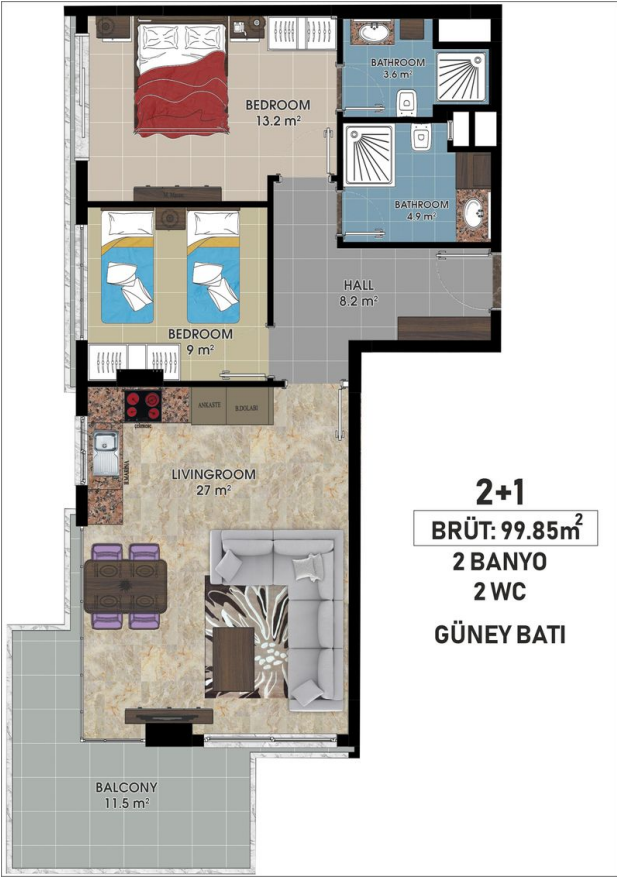

Общая информация:

Один блок на площади 2014,60 м², состоит из 57 квартир и 3 магазинов.

Типы квартир:

21 1+1, 34 2+1, 1 3+1 и 1 4+1 пентхаус.

Данная резиденция это наше предложение познакомиться с жизнью на берегу моря, на расстоянии, где вы можете коснуться моря, если протянете руку. На протяжении всего проекта мы установили визуальную связь с морем. Вы можете легко добраться до моря по подземному переходу перед проектом.

Наши квартиры будут сданы без мебели.

Информация обновлена 19.03.2025

Фотогалерея

ZEMİN KAT PLANI
ÖLÇEK : 1 / 50

ZEMİN KAT PLANI
ÖLÇEK : 1 / 50

ZEMİN KAT PLANI
ÖLÇEK : 1 / 50

ZEMİN KAT PLANI
ÖLÇEK : 1 / 50

ZEMİN KAT PLANI
ÖLÇEK : 1 / 50