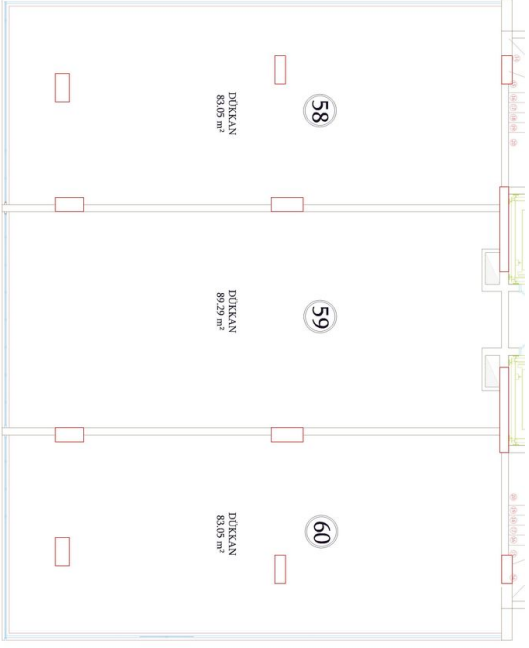

Наши квартиры будут сданы без мебели.

Информация обновлена 11.11.2024

Фотогалерея

ZEMİN KAT PLANI
ÖLÇEK : 1 / 50

ZEMİN KAT PLANI
ÖLÇEK : 1 / 50

ZEMİN KAT PLANI
ÖLÇEK : 1 / 50

ZEMİN KAT PLANI
ÖLÇEK : 1 / 50

ZEMİN KAT PLANI
ÖLÇEK : 1 / 50

ZEMİN KAT PLANI
ÖLÇEK : 1 / 50

Отсканируйте QR-код, чтобы открыть исходную страницу