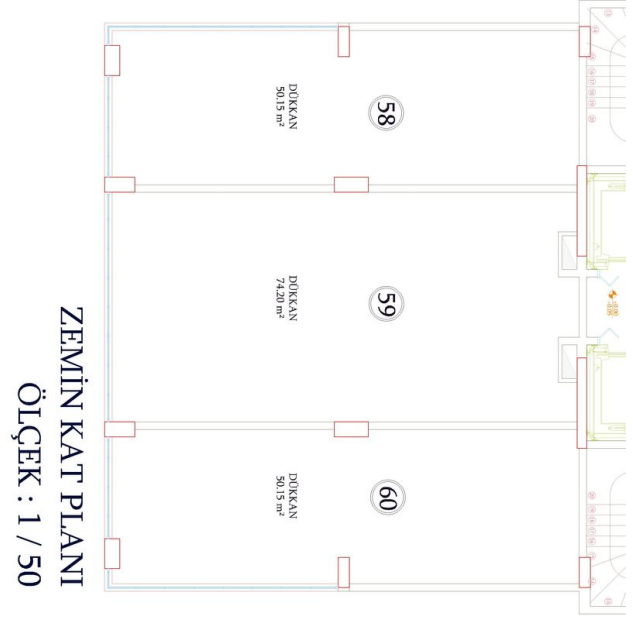

Наши квартиры будут сданы без мебели.

Информация обновлена 19.03.2025

Фотогалерея

ZEMİN KAT PLANI
ÖLÇEK : 1 / 50

ZEMİN KAT PLANI
ÖLÇEK : 1 / 50

ZEMİN KAT PLANI
ÖLÇEK : 1 / 50

ZEMİN KAT PLANI
ÖLÇEK : 1 / 50

ZEMİN KAT PLANI
ÖLÇEK : 1 / 50