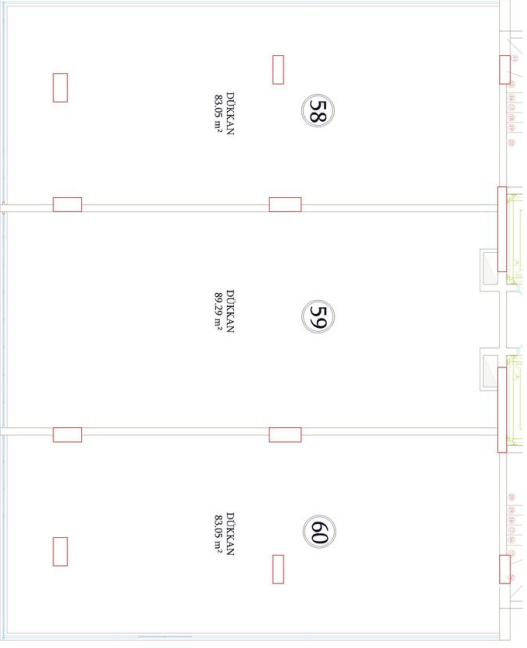

Наши квартиры будут сданы без мебели.

Информация обновлена 05.06.2024

Фотогалерея

ZEMİN KAT PLANI
ÖLÇEK : 1 / 50

ZEMİN KAT PLANI
ÖLÇEK : 1 / 50

ZEMİN KAT PLANI
ÖLÇEK : 1 / 50

ZEMİN KAT PLANI
ÖLÇEK : 1 / 50

ZEMİN KAT PLANI
ÖLÇEK : 1 / 50

ZEMİN KAT PLANI
ÖLÇEK : 1 / 50

Отсканируйте QR-код, чтобы открыть исходную страницу