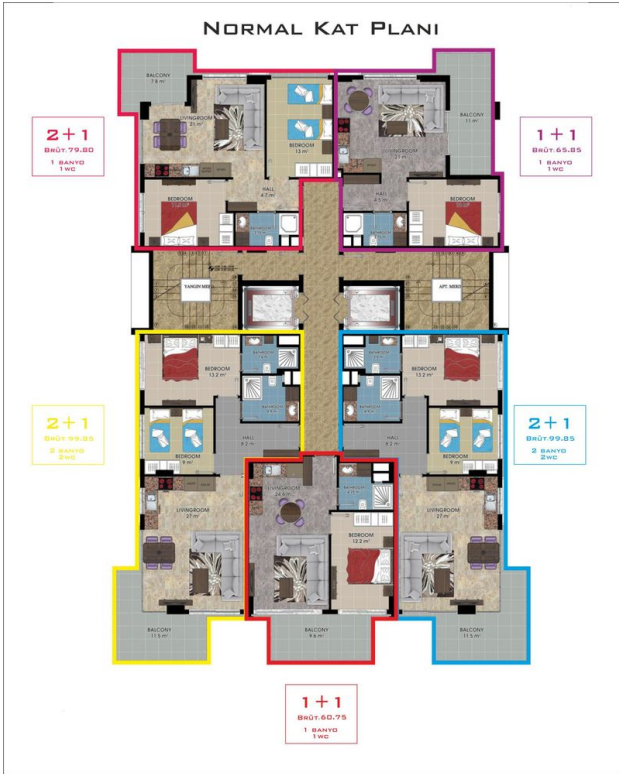

Общая информация:

Один блок на площади 2014,60 м², состоит из 57 квартир и 3 магазинов.

Типы квартир:

21 1+1, 34 2+1, 1 3+1 и 1 4+1 пентхаус.

Данная резиденция это наше предложение познакомиться с жизнью на берегу моря, на расстоянии, где вы можете коснуться моря, если протянете руку. На протяжении всего проекта мы установили визуальную связь с морем. Вы можете легко добраться до моря по подземному переходу перед проектом.

Наши квартиры будут сданы без мебели.

Информация обновлена 11.11.2024

Фотогалерея

ZEMİN KAT PLANI
ÖLÇEK : 1 / 50

ZEMİN KAT PLANI
ÖLÇEK : 1 / 50

ZEMİN KAT PLANI
ÖLÇEK : 1 / 50

ZEMİN KAT PLANI
ÖLÇEK : 1 / 50

ZEMİN KAT PLANI
ÖLÇEK : 1 / 50

ZEMİN KAT PLANI
ÖLÇEK : 1 / 50

Отсканируйте QR-код, чтобы открыть исходную страницу