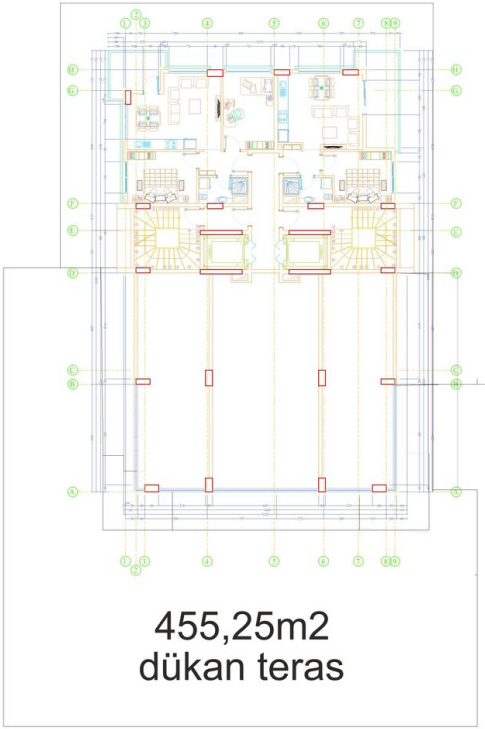

Общая информация:

Один блок на площади 2014,60 м², состоит из 57 квартир и 3 магазинов.

Типы квартир:

21 1+1, 34 2+1, 1 3+1 и 1 4+1 пентхаус.

Данная резиденция это наше предложение познакомиться с жизнью на берегу моря, на расстоянии, где вы можете коснуться моря, если протянете руку. На протяжении всего проекта мы установили визуальную связь с морем. Вы можете легко добраться до моря по подземному переходу перед проектом.

Наши квартиры будут сданы без мебели.

Информация обновлена 11.11.2024

Фотогалерея

ZEMİN KAT PLANI
ÖLÇEK : 1 / 50

ZEMİN KAT PLANI
ÖLÇEK : 1 / 50

ZEMİN KAT PLANI
ÖLÇEK : 1 / 50

ZEMİN KAT PLANI
ÖLÇEK : 1 / 50

ZEMİN KAT PLANI
ÖLÇEK : 1 / 50

ZEMİN KAT PLANI
ÖLÇEK : 1 / 50

Отсканируйте QR-код, чтобы открыть исходную страницу