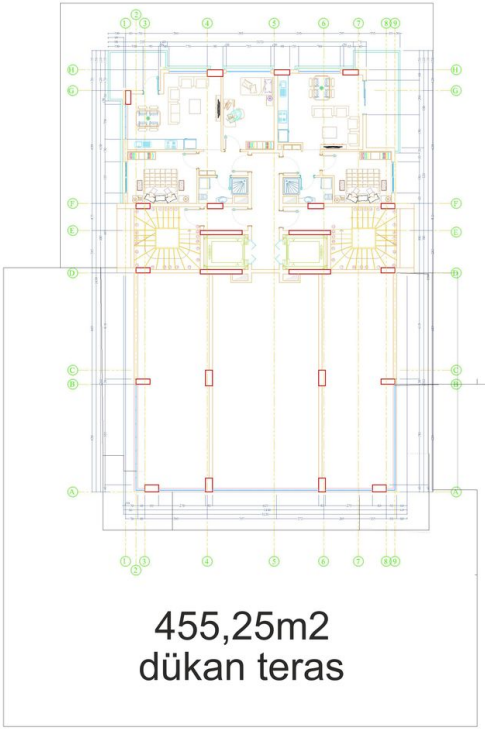

Общая информация:

Один блок на площади 2014,60 м², состоит из 57 квартир и 3 магазинов.

Типы квартир:

21 1+1, 34 2+1, 1 3+1 и 1 4+1 пентхаус.

Данная резиденция это наше предложение познакомиться с жизнью на берегу моря, на расстоянии, где вы можете коснуться моря, если протянете руку. На протяжении всего проекта мы установили визуальную связь с морем. Вы можете легко добраться до моря по подземному переходу перед проектом.

Наши квартиры будут сданы без мебели.

Информация обновлена 05.06.2024

Фотогалерея

ZEMİN KAT PLANI
ÖLÇEK : 1 / 50

ZEMİN KAT PLANI
ÖLÇEK : 1 / 50

ZEMİN KAT PLANI
ÖLÇEK : 1 / 50

ZEMİN KAT PLANI
ÖLÇEK : 1 / 50

ZEMİN KAT PLANI
ÖLÇEK : 1 / 50

ZEMİN KAT PLANI
ÖLÇEK : 1 / 50

Отсканируйте QR-код, чтобы открыть исходную страницу