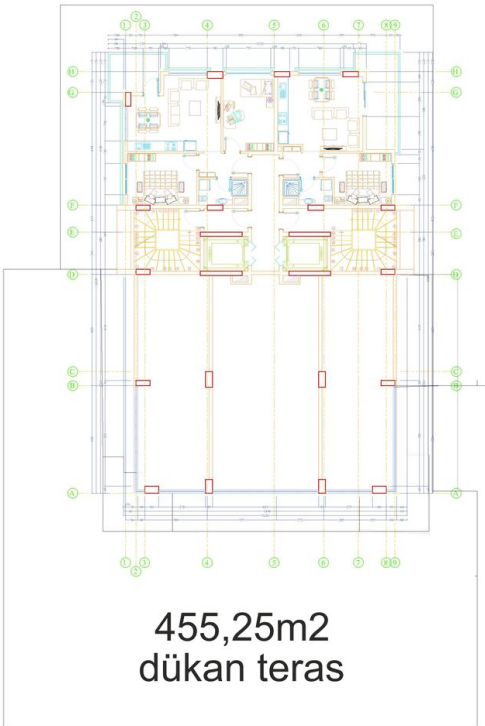

Общая информация:

Один блок на площади 2014,60 м², состоит из 57 квартир и 3 магазинов.

Типы квартир:

21 1+1, 34 2+1, 1 3+1 и 1 4+1 пентхаус.

Данная резиденция это наше предложение познакомиться с жизнью на берегу моря, на расстоянии, где вы можете коснуться моря, если протянете руку. На протяжении всего проекта мы установили визуальную связь с морем. Вы можете легко добраться до моря по подземному переходу перед проектом.

Наши квартиры будут сданы без мебели.

Информация обновлена 11.11.2024

Фотогалерея

ZEMİN KAT PLANI
ÖLÇEK : 1 / 50

ZEMİN KAT PLANI
ÖLÇEK : 1 / 50

ZEMİN KAT PLANI
ÖLÇEK : 1 / 50

ZEMİN KAT PLANI
ÖLÇEK : 1 / 50

ZEMİN KAT PLANI
ÖLÇEK : 1 / 50

ZEMİN KAT PLANI
ÖLÇEK : 1 / 50

Отсканируйте QR-код, чтобы открыть исходную страницу