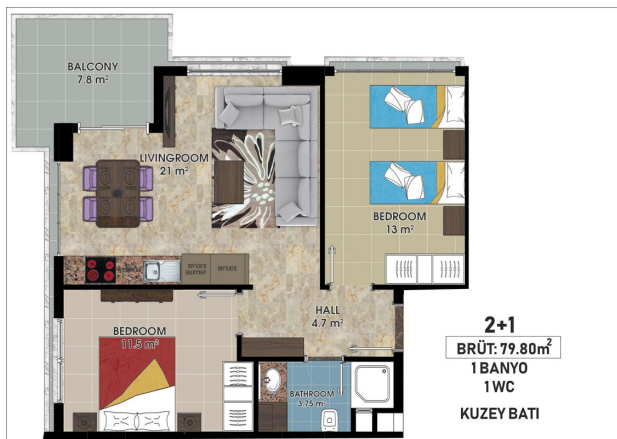

Наши квартиры будут сданы без мебели.

Информация обновлена 05.06.2024

Фотогалерея