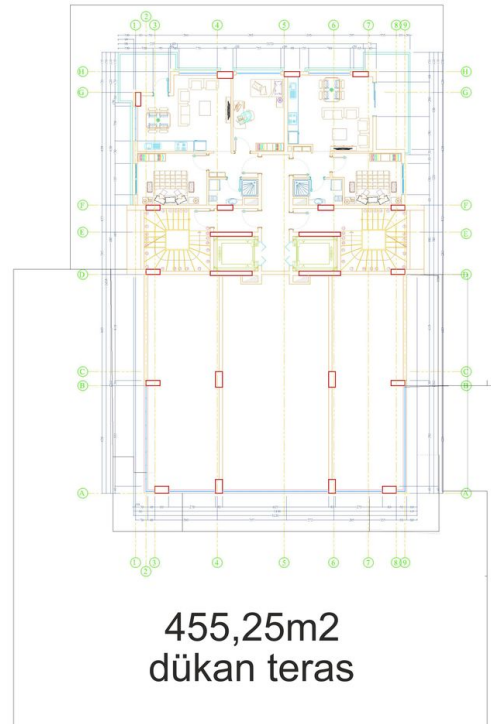

Общая информация:

Один блок на площади 2014,60 м², состоит из 57 квартир и 3 магазинов.

Типы квартир:

21 1+1, 34 2+1, 1 3+1 и 1 4+1 пентхаус.

Данная резиденция это наше предложение познакомиться с жизнью на берегу моря, на расстоянии, где вы можете коснуться моря, если протянете руку. На протяжении всего проекта мы установили визуальную связь с морем. Вы можете легко добраться до моря по подземному переходу перед проектом.

Наши квартиры будут сданы без мебели.

Информация обновлена 19.03.2025

Фотогалерея

ZEMİN KAT PLANI
ÖLÇEK : 1 / 50

ZEMİN KAT PLANI
ÖLÇEK : 1 / 50

ZEMİN KAT PLANI
ÖLÇEK : 1 / 50

ZEMİN KAT PLANI
ÖLÇEK : 1 / 50

ZEMİN KAT PLANI
ÖLÇEK : 1 / 50