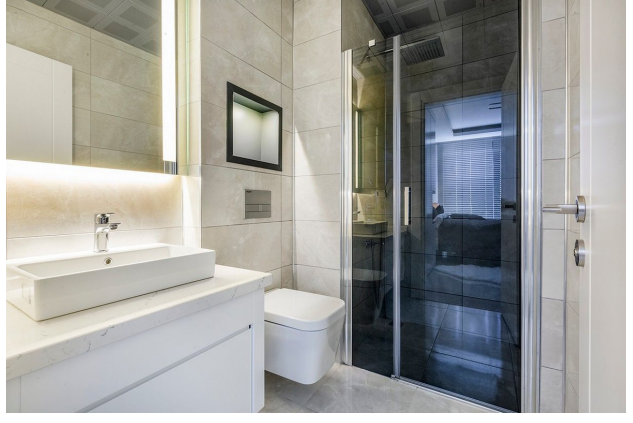

ZEMİN KAT PLANI
ÖLÇEK : 1 / 50