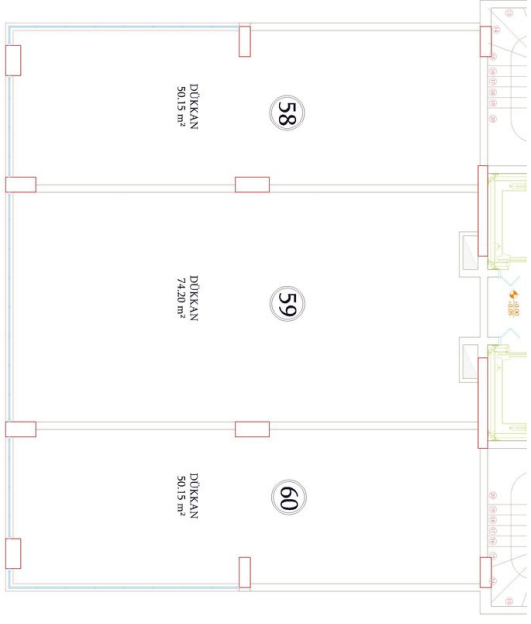

Наши квартиры будут сданы без мебели.

Информация обновлена 11.11.2024

Фотогалерея

ZEMİN KAT PLANI
ÖLÇEK : 1 / 50

ZEMİN KAT PLANI
ÖLÇEK : 1 / 50

ZEMİN KAT PLANI
ÖLÇEK : 1 / 50

ZEMİN KAT PLANI
ÖLÇEK : 1 / 50

ZEMİN KAT PLANI
ÖLÇEK : 1 / 50

ZEMİN KAT PLANI
ÖLÇEK : 1 / 50

Отсканируйте QR-код, чтобы открыть исходную страницу