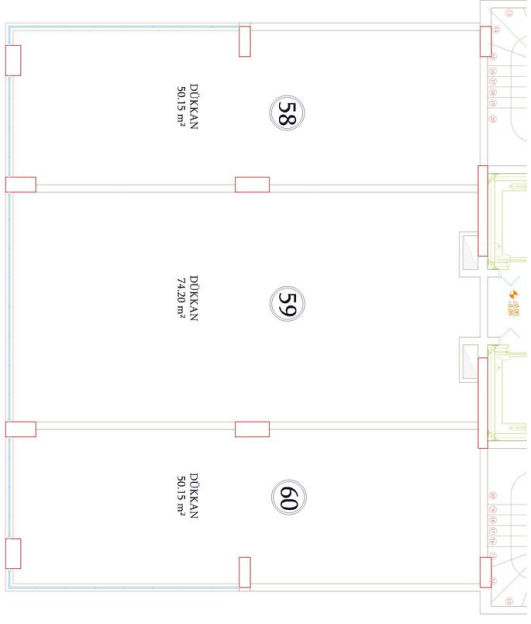

Наши квартиры будут сданы без мебели.

Информация обновлена 19.03.2025

Фотогалерея

ZEMİN KAT PLANI
ÖLÇEK : 1 / 50

ZEMİN KAT PLANI
ÖLÇEK : 1 / 50

ZEMİN KAT PLANI
ÖLÇEK : 1 / 50

ZEMİN KAT PLANI
ÖLÇEK : 1 / 50

ZEMİN KAT PLANI
ÖLÇEK : 1 / 50