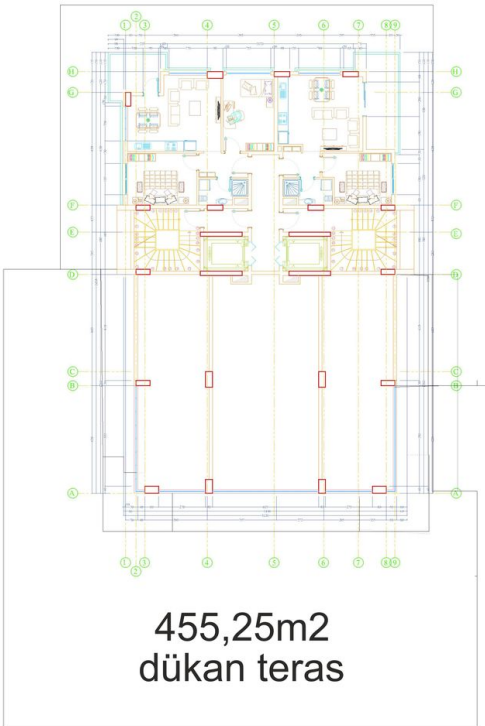

Общая информация:

Один блок на площади 2014,60 м², состоит из 57 квартир и 3 магазинов.

Типы квартир:

21 1+1, 34 2+1, 1 3+1 и 1 4+1 пентхаус.

Данная резиденция это наше предложение познакомиться с жизнью на берегу моря, на расстоянии, где вы можете коснуться моря, если протянете руку. На протяжении всего проекта мы установили визуальную связь с морем. Вы можете легко добраться до моря по подземному переходу перед проектом.

Наши квартиры будут сданы без мебели.

Информация обновлена 19.03.2025

Фотогалерея

ZEMİN KAT PLANI
ÖLÇEK : 1 / 50

ZEMİN KAT PLANI
ÖLÇEK : 1 / 50

ZEMİN KAT PLANI
ÖLÇEK : 1 / 50

ZEMİN KAT PLANI
ÖLÇEK : 1 / 50

ZEMİN KAT PLANI
ÖLÇEK : 1 / 50