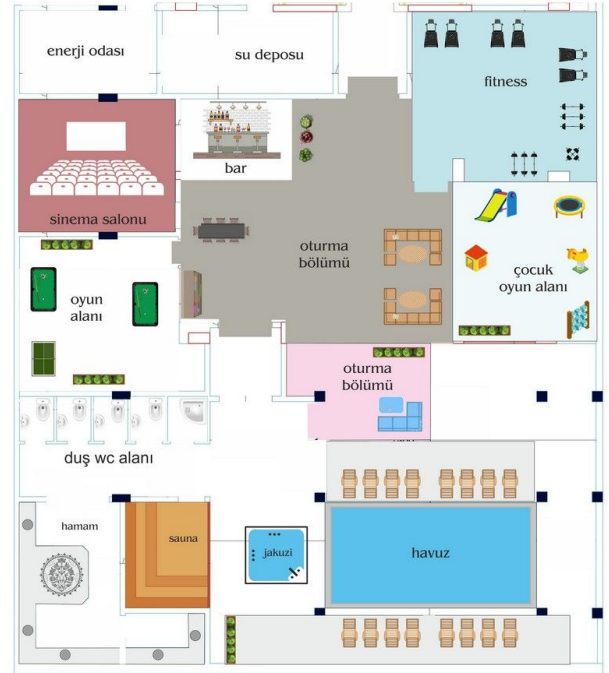

Наши квартиры будут сданы без мебели.

Информация обновлена 19.03.2025

Фотогалерея

ZEMİN KAT PLANI
ÖLÇEK : 1 / 50

ZEMİN KAT PLANI
ÖLÇEK : 1 / 50

ZEMİN KAT PLANI
ÖLÇEK : 1 / 50

ZEMİN KAT PLANI
ÖLÇEK : 1 / 50

ZEMİN KAT PLANI
ÖLÇEK : 1 / 50