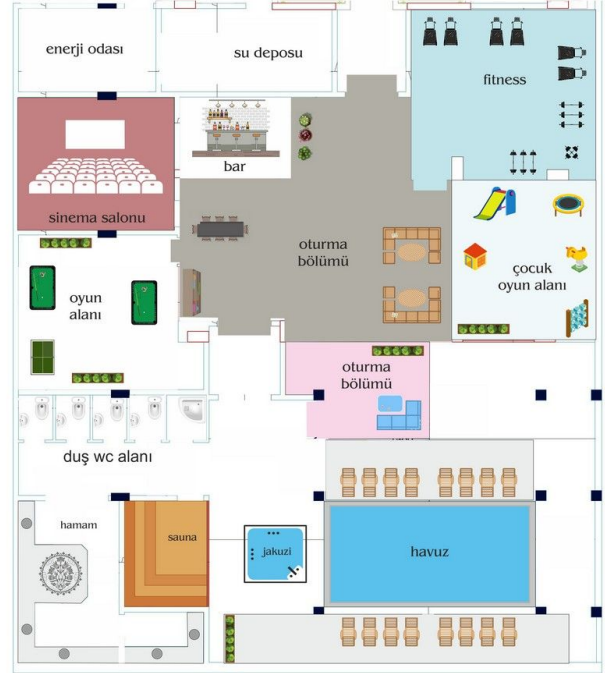

Наши квартиры будут сданы без мебели.

Информация обновлена 19.03.2025

Фотогалерея

ZEMİN KAT PLANI
ÖLÇEK : 1 / 50

ZEMİN KAT PLANI
ÖLÇEK : 1 / 50

ZEMİN KAT PLANI
ÖLÇEK : 1 / 50

ZEMİN KAT PLANI
ÖLÇEK : 1 / 50

ZEMİN KAT PLANI
ÖLÇEK : 1 / 50