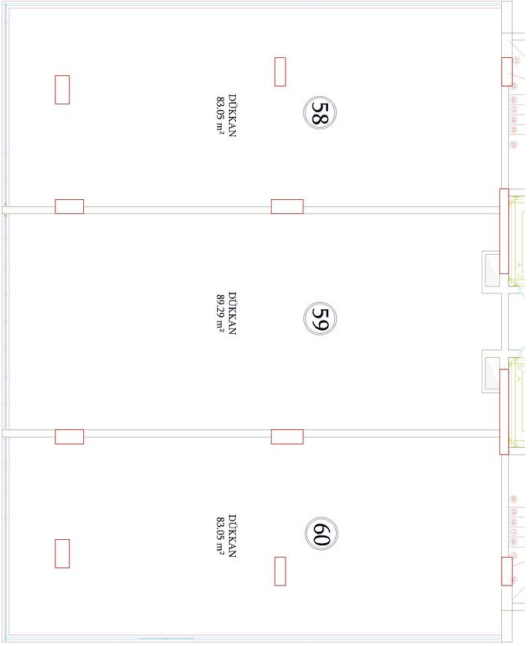

Наши квартиры будут сданы без мебели.

Информация обновлена 05.06.2024

Фотогалерея

ZEMİN KAT PLANI
ÖLÇEK : 1 / 50

ZEMİN KAT PLANI
ÖLÇEK : 1 / 50

ZEMİN KAT PLANI
ÖLÇEK : 1 / 50

ZEMİN KAT PLANI
ÖLÇEK : 1 / 50

ZEMİN KAT PLANI
ÖLÇEK : 1 / 50

ZEMİN KAT PLANI
ÖLÇEK : 1 / 50

Отсканируйте QR-код, чтобы открыть исходную страницу