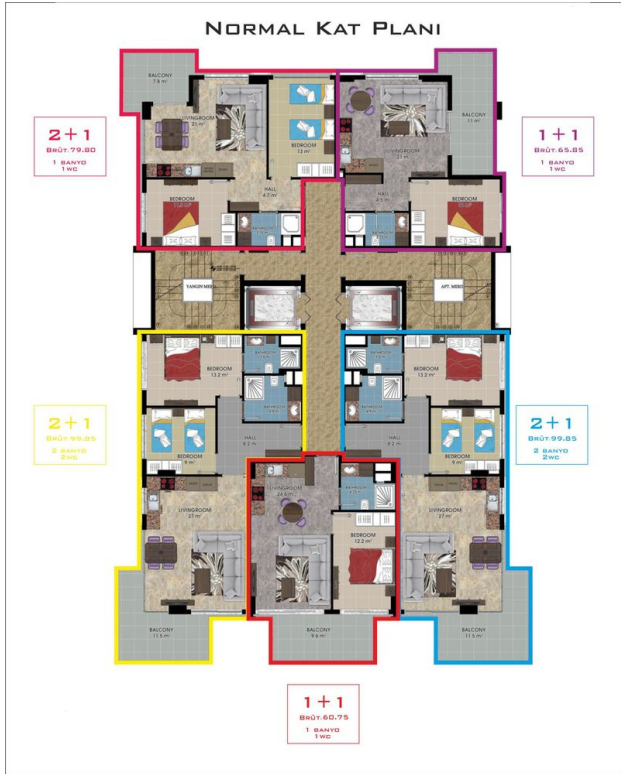

Общая информация:

Один блок на площади 2014,60 м², состоит из 57 квартир и 3 магазинов.

Типы квартир:

21 1+1, 34 2+1, 1 3+1 и 1 4+1 пентхаус.

Данная резиденция это наше предложение познакомиться с жизнью на берегу моря, на расстоянии, где вы можете коснуться моря, если протянете руку. На протяжении всего проекта мы установили визуальную связь с морем. Вы можете легко добраться до моря по подземному переходу перед проектом.

Социальная инфраструктура:

- Система видеонаблюдения
- Ресепшн
- 2 лифта
- Спутниковая система
- Плавательный бассейн
- Крытый бассейн
- Сауна
- Фитнес
- Турецкая баня
- Массажный кабинет
- Джакузи
- Детская игровая площадка
- Кинотеатр
- Бар
- Генератор
- Зона отдыха
- Раздевалка
- Паровая баня
- Туалет

Наши квартиры будут сданы без мебели.

Информация обновлена 19.03.2025

Фотогалерея

ZEMİN KAT PLANI
ÖLÇEK : 1 / 50

ZEMİN KAT PLANI
ÖLÇEK : 1 / 50

ZEMİN KAT PLANI
ÖLÇEK : 1 / 50

ZEMİN KAT PLANI
ÖLÇEK : 1 / 50

ZEMİN KAT PLANI
ÖLÇEK : 1 / 50