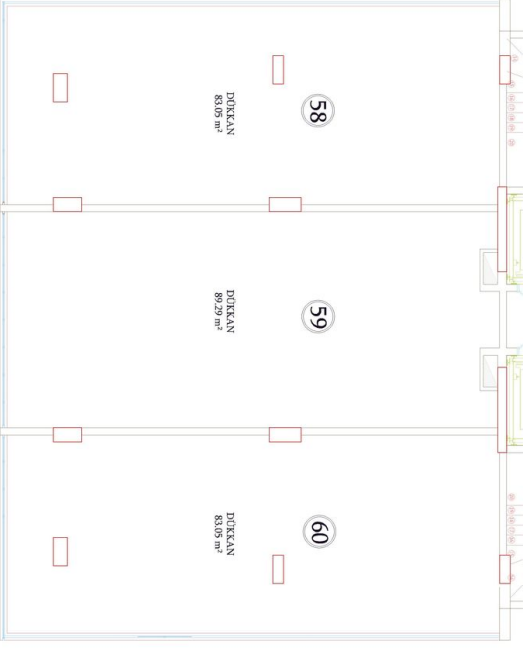

Наши квартиры будут сданы без мебели.

Информация обновлена 11.11.2024

Фотогалерея

ZEMİN KAT PLANI
ÖLÇEK : 1 / 50

ZEMİN KAT PLANI
ÖLÇEK : 1 / 50

ZEMİN KAT PLANI
ÖLÇEK : 1 / 50

ZEMİN KAT PLANI
ÖLÇEK : 1 / 50

ZEMİN KAT PLANI
ÖLÇEK : 1 / 50

ZEMİN KAT PLANI
ÖLÇEK : 1 / 50

Отсканируйте QR-код, чтобы открыть исходную страницу