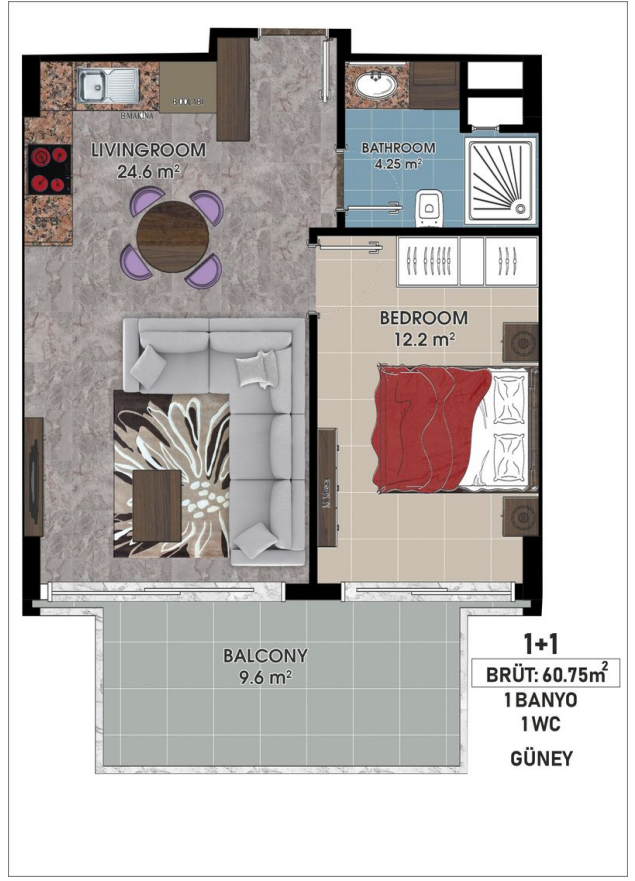

Общая информация:

Один блок на площади 2014,60 м², состоит из 57 квартир и 3 магазинов.

Типы квартир:

21 1+1, 34 2+1, 1 3+1 и 1 4+1 пентхаус.

Данная резиденция это наше предложение познакомиться с жизнью на берегу моря, на расстоянии, где вы можете коснуться моря, если протянете руку. На протяжении всего проекта мы установили визуальную связь с морем. Вы можете легко добраться до моря по подземному переходу перед проектом.

Наши квартиры будут сданы без мебели.

Информация обновлена 19.03.2025

Фотогалерея

ZEMİN KAT PLANI
ÖLÇEK : 1 / 50

ZEMİN KAT PLANI
ÖLÇEK : 1 / 50

ZEMİN KAT PLANI
ÖLÇEK : 1 / 50

ZEMİN KAT PLANI
ÖLÇEK : 1 / 50

ZEMİN KAT PLANI
ÖLÇEK : 1 / 50