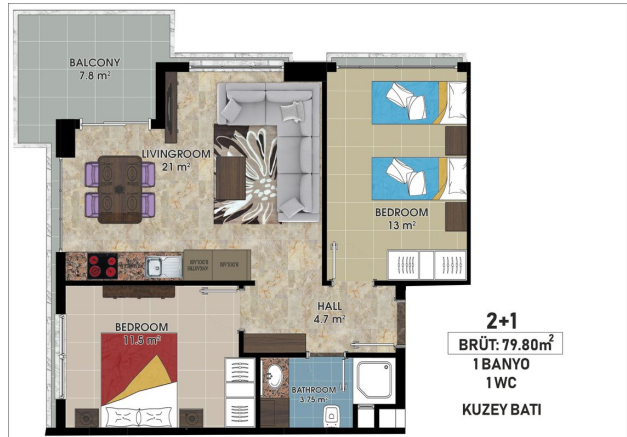

Общая информация:

Один блок на площади 2014,60 м², состоит из 57 квартир и 3 магазинов.

Типы квартир:

21 1+1, 34 2+1, 1 3+1 и 1 4+1 пентхаус.

Данная резиденция это наше предложение познакомиться с жизнью на берегу моря, на расстоянии, где вы можете коснуться моря, если протянете руку. На протяжении всего проекта мы установили визуальную связь с морем. Вы можете легко добраться до моря по подземному переходу перед проектом.

Наши квартиры будут сданы без мебели.

Информация обновлена 19.03.2025

Фотогалерея

ZEMİN KAT PLANI
ÖLÇEK : 1 / 50

ZEMİN KAT PLANI
ÖLÇEK : 1 / 50

ZEMİN KAT PLANI
ÖLÇEK : 1 / 50

ZEMİN KAT PLANI
ÖLÇEK : 1 / 50

ZEMİN KAT PLANI
ÖLÇEK : 1 / 50