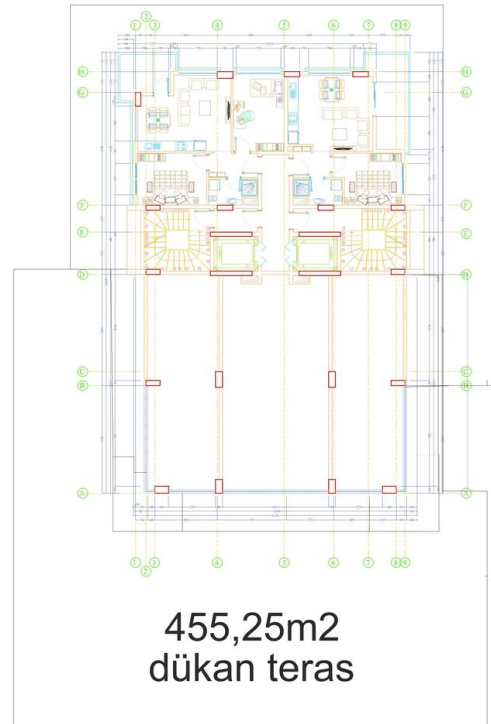

Общая информация:

Один блок на площади 2014,60 м², состоит из 57 квартир и 3 магазинов.

Типы квартир:

21 1+1, 34 2+1, 1 3+1 и 1 4+1 пентхаус.

Данная резиденция это наше предложение познакомиться с жизнью на берегу моря, на расстоянии, где вы можете коснуться моря, если протянете руку. На протяжении всего проекта мы установили визуальную связь с морем. Вы можете легко добраться до моря по подземному переходу перед проектом.

Наши квартиры будут сданы без мебели.

Информация обновлена 11.11.2024

Фотогалерея

ZEMİN KAT PLANI
ÖLÇEK : 1 / 50

ZEMİN KAT PLANI
ÖLÇEK : 1 / 50

ZEMİN KAT PLANI
ÖLÇEK : 1 / 50

ZEMİN KAT PLANI
ÖLÇEK : 1 / 50

ZEMİN KAT PLANI
ÖLÇEK : 1 / 50

ZEMİN KAT PLANI
ÖLÇEK : 1 / 50

Отсканируйте QR-код, чтобы открыть исходную страницу