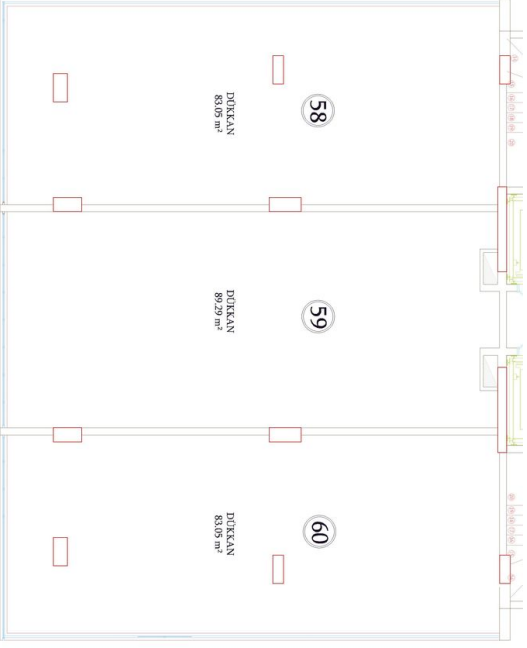

Наши квартиры будут сданы без мебели.

Информация обновлена 19.03.2025

Фотогалерея

ZEMİN KAT PLANI
ÖLÇEK : 1 / 50

ZEMİN KAT PLANI
ÖLÇEK : 1 / 50

ZEMİN KAT PLANI
ÖLÇEK : 1 / 50

ZEMİN KAT PLANI
ÖLÇEK : 1 / 50

ZEMİN KAT PLANI
ÖLÇEK : 1 / 50