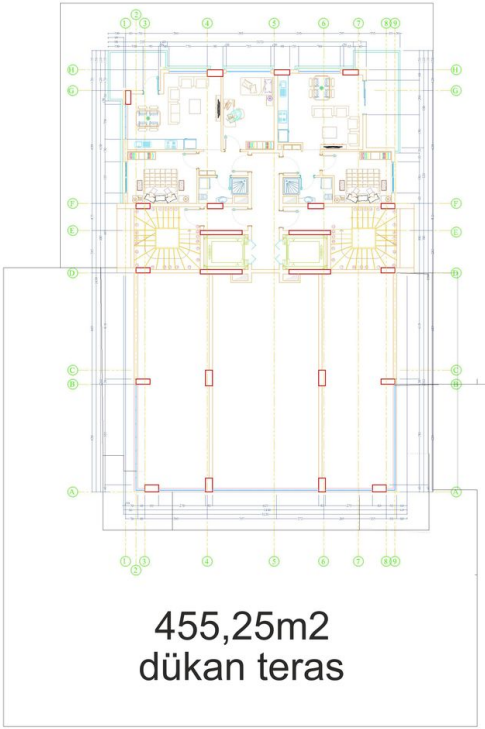

Общая информация:

Один блок на площади 2014,60 м², состоит из 57 квартир и 3 магазинов.

Типы квартир:

21 1+1, 34 2+1, 1 3+1 и 1 4+1 пентхаус.

Данная резиденция это наше предложение познакомиться с жизнью на берегу моря, на расстоянии, где вы можете коснуться моря, если протянете руку. На протяжении всего проекта мы установили визуальную связь с морем. Вы можете легко добраться до моря по подземному переходу перед проектом.

Наши квартиры будут сданы без мебели.

Информация обновлена 19.03.2025

Фотогалерея

ZEMİN KAT PLANI
ÖLÇEK : 1 / 50

ZEMİN KAT PLANI
ÖLÇEK : 1 / 50

ZEMİN KAT PLANI
ÖLÇEK : 1 / 50

ZEMİN KAT PLANI
ÖLÇEK : 1 / 50

ZEMİN KAT PLANI
ÖLÇEK : 1 / 50