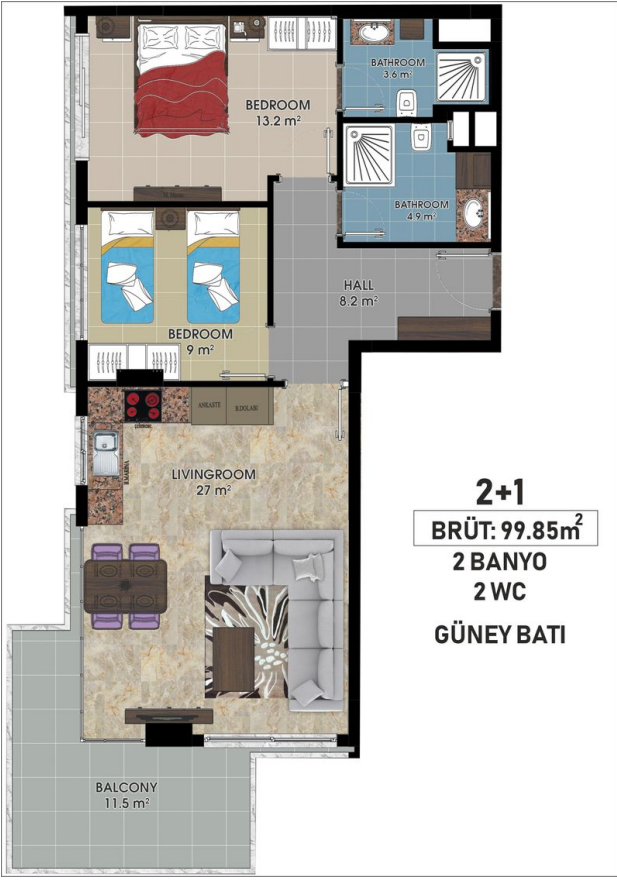

Общая информация:

Один блок на площади 2014,60 м², состоит из 57 квартир и 3 магазинов.

Типы квартир:

21 1+1, 34 2+1, 1 3+1 и 1 4+1 пентхаус.

Данная резиденция это наше предложение познакомиться с жизнью на берегу моря, на расстоянии, где вы можете коснуться моря, если протянете руку. На протяжении всего проекта мы установили визуальную связь с морем. Вы можете легко добраться до моря по подземному переходу перед проектом.

Наши квартиры будут сданы без мебели.

Информация обновлена 05.06.2024

Фотогалерея

ZEMİN KAT PLANI
ÖLÇEK : 1 / 50

ZEMİN KAT PLANI
ÖLÇEK : 1 / 50

ZEMİN KAT PLANI
ÖLÇEK : 1 / 50

ZEMİN KAT PLANI
ÖLÇEK : 1 / 50

ZEMİN KAT PLANI
ÖLÇEK : 1 / 50

ZEMİN KAT PLANI
ÖLÇEK : 1 / 50

Отсканируйте QR-код, чтобы открыть исходную страницу