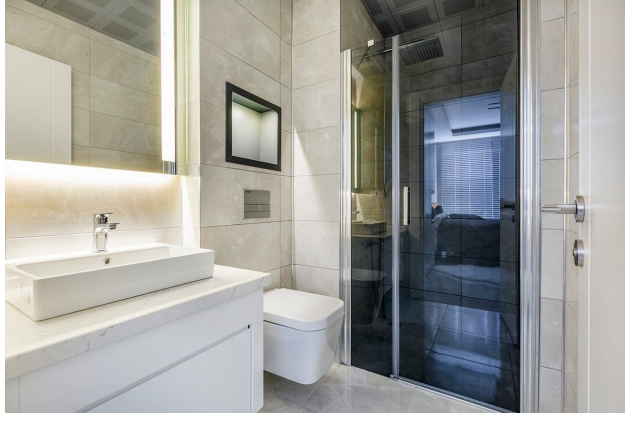

ZEMİN KAT PLANI
ÖLÇEK : 1 / 50