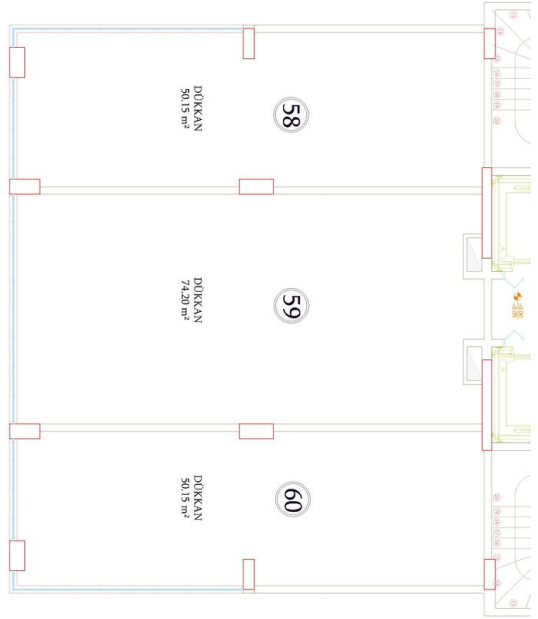

Наши квартиры будут сданы без мебели.

Информация обновлена 05.06.2024

Фотогалерея

ZEMİN KAT PLANI
ÖLÇEK : 1 / 50

ZEMİN KAT PLANI
ÖLÇEK : 1 / 50

ZEMİN KAT PLANI
ÖLÇEK : 1 / 50

ZEMİN KAT PLANI
ÖLÇEK : 1 / 50

ZEMİN KAT PLANI
ÖLÇEK : 1 / 50

ZEMİN KAT PLANI
ÖLÇEK : 1 / 50

Отсканируйте QR-код, чтобы открыть исходную страницу