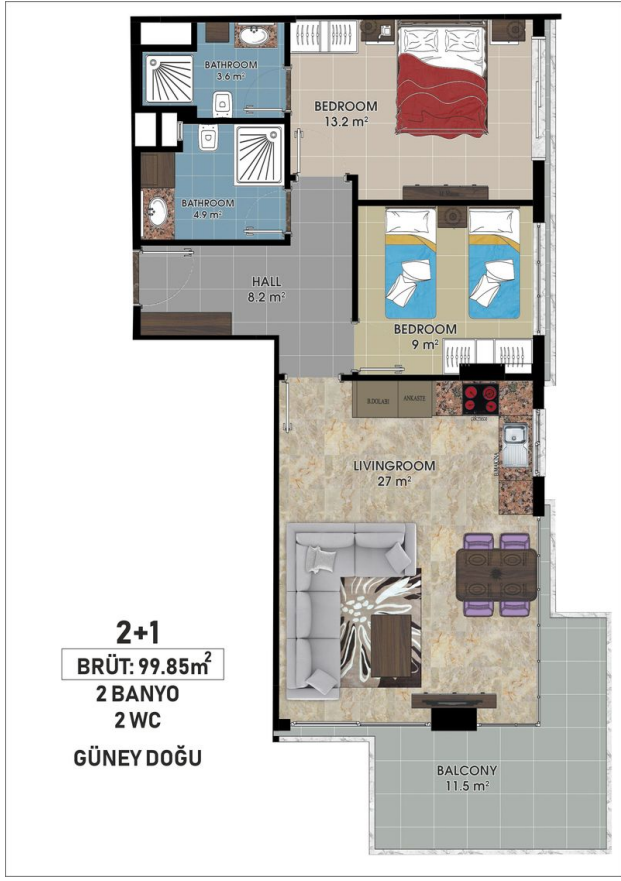

Общая информация:

Один блок на площади 2014,60 м², состоит из 57 квартир и 3 магазинов.

Типы квартир:

21 1+1, 34 2+1, 1 3+1 и 1 4+1 пентхаус.

Данная резиденция это наше предложение познакомиться с жизнью на берегу моря, на расстоянии, где вы можете коснуться моря, если протянете руку. На протяжении всего проекта мы установили визуальную связь с морем. Вы можете легко добраться до моря по подземному переходу перед проектом.

Наши квартиры будут сданы без мебели.

Информация обновлена 11.11.2024

Фотогалерея

ZEMİN KAT PLANI
ÖLÇEK : 1 / 50

ZEMİN KAT PLANI
ÖLÇEK : 1 / 50

ZEMİN KAT PLANI
ÖLÇEK : 1 / 50

ZEMİN KAT PLANI
ÖLÇEK : 1 / 50

ZEMİN KAT PLANI
ÖLÇEK : 1 / 50

ZEMİN KAT PLANI
ÖLÇEK : 1 / 50

Отсканируйте QR-код, чтобы открыть исходную страницу