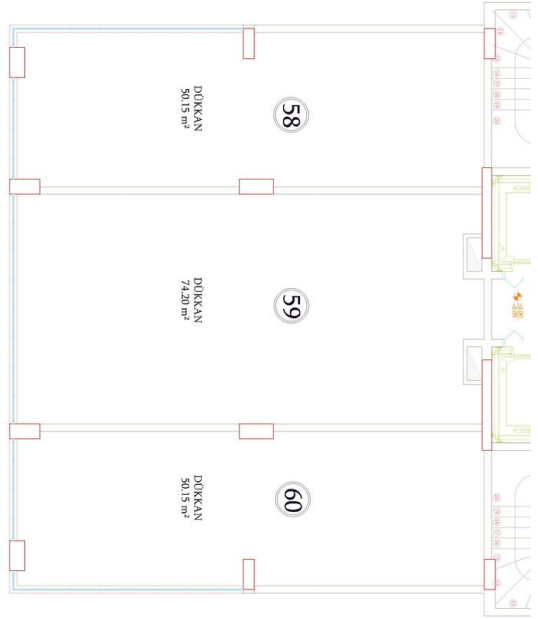

Наши квартиры будут сданы без мебели.

Информация обновлена 19.03.2025

Фотогалерея

ZEMİN KAT PLANI
ÖLÇEK : 1 / 50

ZEMİN KAT PLANI
ÖLÇEK : 1 / 50

ZEMİN KAT PLANI
ÖLÇEK : 1 / 50

ZEMİN KAT PLANI
ÖLÇEK : 1 / 50

ZEMİN KAT PLANI
ÖLÇEK : 1 / 50