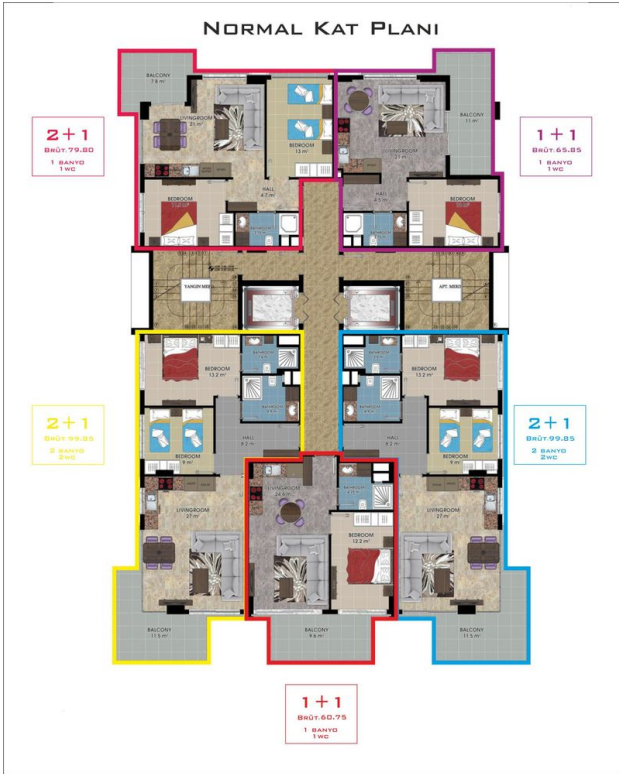

Общая информация:

Один блок на площади 2014,60 м², состоит из 57 квартир и 3 магазинов.

Типы квартир:

21 1+1, 34 2+1, 1 3+1 и 1 4+1 пентхаус.

Данная резиденция это наше предложение познакомиться с жизнью на берегу моря, на расстоянии, где вы можете коснуться моря, если протянете руку. На протяжении всего проекта мы установили визуальную связь с морем. Вы можете легко добраться до моря по подземному переходу перед проектом.

Наши квартиры будут сданы без мебели.

Информация обновлена 05.06.2024

Фотогалерея

ZEMİN KAT PLANI
ÖLÇEK : 1 / 50

ZEMİN KAT PLANI
ÖLÇEK : 1 / 50

ZEMİN KAT PLANI
ÖLÇEK : 1 / 50

ZEMİN KAT PLANI
ÖLÇEK : 1 / 50

ZEMİN KAT PLANI
ÖLÇEK : 1 / 50

ZEMİN KAT PLANI
ÖLÇEK : 1 / 50

Отсканируйте QR-код, чтобы открыть исходную страницу