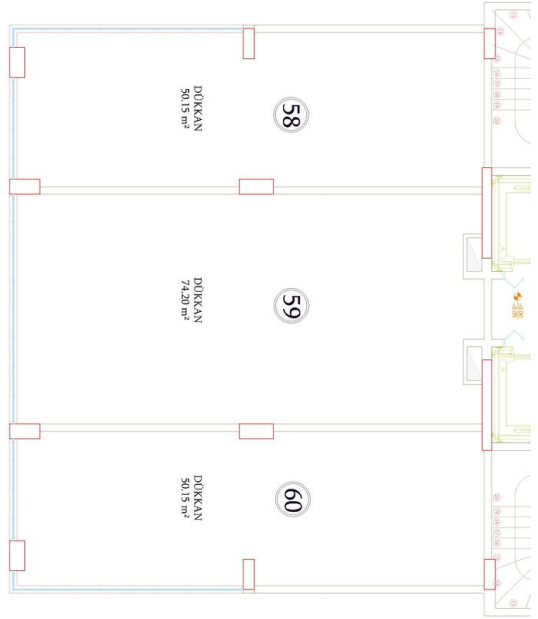

Наши квартиры будут сданы без мебели.

Информация обновлена 11.11.2024

Фотогалерея

ZEMİN KAT PLANI
ÖLÇEK : 1 / 50

ZEMİN KAT PLANI
ÖLÇEK : 1 / 50

ZEMİN KAT PLANI
ÖLÇEK : 1 / 50

ZEMİN KAT PLANI
ÖLÇEK : 1 / 50

ZEMİN KAT PLANI
ÖLÇEK : 1 / 50

ZEMİN KAT PLANI
ÖLÇEK : 1 / 50

Отсканируйте QR-код, чтобы открыть исходную страницу