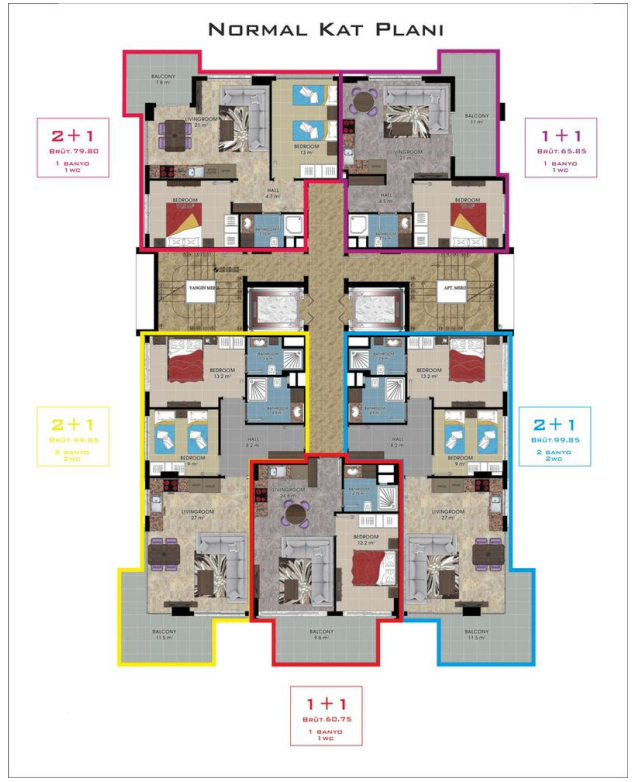

Общая информация:

Один блок на площади 2014,60 м², состоит из 57 квартир и 3 магазинов.

Типы квартир:

21 1+1, 34 2+1, 1 3+1 и 1 4+1 пентхаус.

Данная резиденция это наше предложение познакомиться с жизнью на берегу моря, на расстоянии, где вы можете коснуться моря, если протянете руку. На протяжении всего проекта мы установили визуальную связь с морем. Вы можете легко добраться до моря по подземному переходу перед проектом.

Наши квартиры будут сданы без мебели.

Информация обновлена 19.03.2025

Фотогалерея

ZEMİN KAT PLANI
ÖLÇEK : 1 / 50

ZEMİN KAT PLANI
ÖLÇEK : 1 / 50

ZEMİN KAT PLANI
ÖLÇEK : 1 / 50

ZEMİN KAT PLANI
ÖLÇEK : 1 / 50

ZEMİN KAT PLANI
ÖLÇEK : 1 / 50