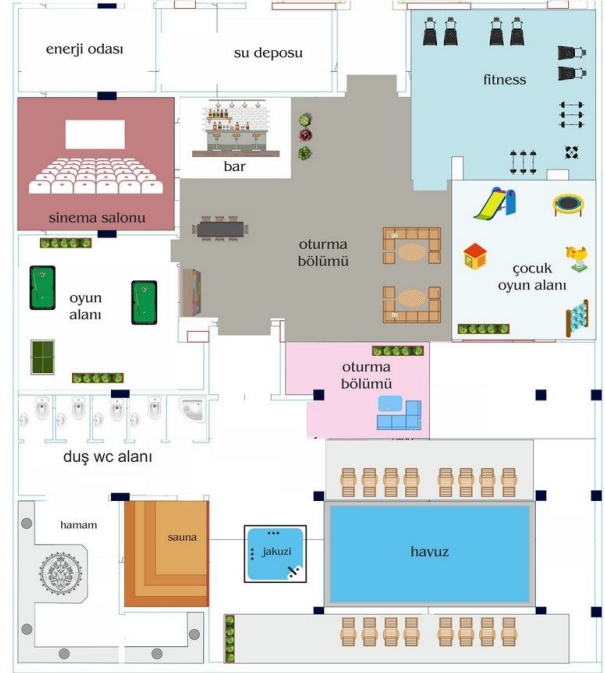

Наши квартиры будут сданы без мебели.

Информация обновлена 05.06.2024

Фотогалерея

ZEMİN KAT PLANI
ÖLÇEK : 1 / 50

ZEMİN KAT PLANI
ÖLÇEK : 1 / 50

ZEMİN KAT PLANI
ÖLÇEK : 1 / 50

ZEMİN KAT PLANI
ÖLÇEK : 1 / 50

ZEMİN KAT PLANI
ÖLÇEK : 1 / 50

ZEMİN KAT PLANI
ÖLÇEK : 1 / 50

Отсканируйте QR-код, чтобы открыть исходную страницу