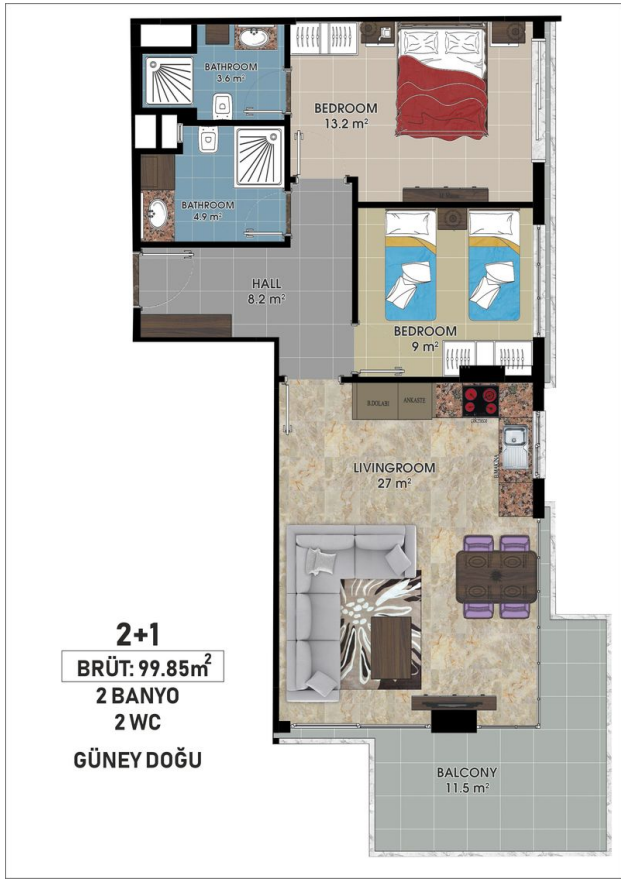

Общая информация:

Один блок на площади 2014,60 м², состоит из 57 квартир и 3 магазинов.

Типы квартир:

21 1+1, 34 2+1, 1 3+1 и 1 4+1 пентхаус.

Данная резиденция это наше предложение познакомиться с жизнью на берегу моря, на расстоянии, где вы можете коснуться моря, если протянете руку. На протяжении всего проекта мы установили визуальную связь с морем. Вы можете легко добраться до моря по подземному переходу перед проектом.

Наши квартиры будут сданы без мебели.

Информация обновлена 05.06.2024

Фотогалерея

ZEMİN KAT PLANI
ÖLÇEK : 1 / 50

ZEMİN KAT PLANI
ÖLÇEK : 1 / 50

ZEMİN KAT PLANI
ÖLÇEK : 1 / 50

ZEMİN KAT PLANI
ÖLÇEK : 1 / 50

ZEMİN KAT PLANI
ÖLÇEK : 1 / 50

ZEMİN KAT PLANI
ÖLÇEK : 1 / 50

Отсканируйте QR-код, чтобы открыть исходную страницу