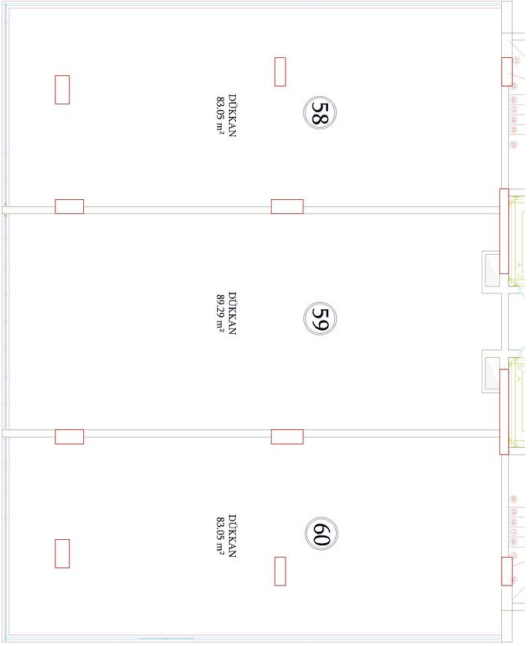

Наши квартиры будут сданы без мебели.

Информация обновлена 11.11.2024

Фотогалерея

ZEMİN KAT PLANI
ÖLÇEK : 1 / 50

ZEMİN KAT PLANI
ÖLÇEK : 1 / 50

ZEMİN KAT PLANI
ÖLÇEK : 1 / 50

ZEMİN KAT PLANI
ÖLÇEK : 1 / 50

ZEMİN KAT PLANI
ÖLÇEK : 1 / 50

ZEMİN KAT PLANI
ÖLÇEK : 1 / 50

Отсканируйте QR-код, чтобы открыть исходную страницу