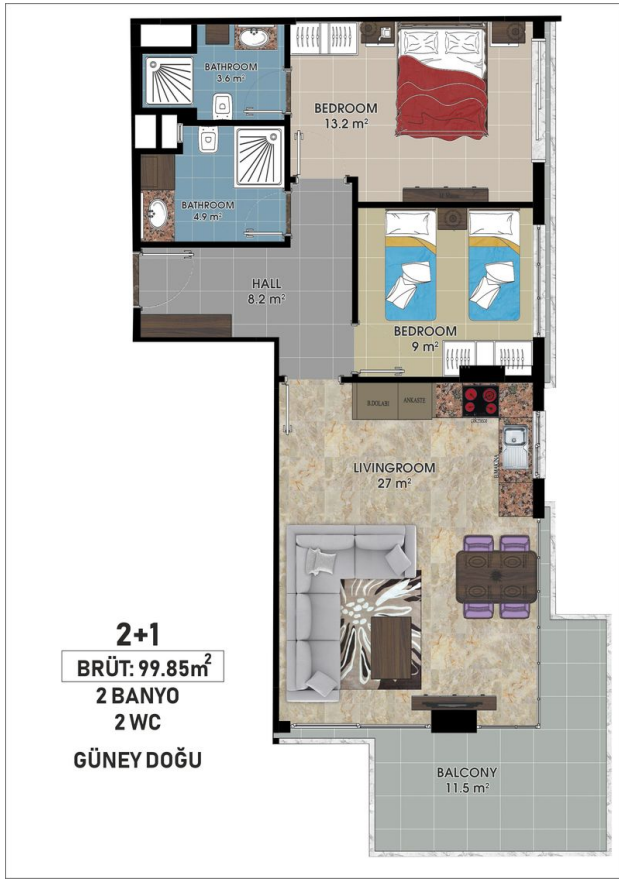

Общая информация:

Один блок на площади 2014,60 м², состоит из 57 квартир и 3 магазинов.

Типы квартир:

21 1+1, 34 2+1, 1 3+1 и 1 4+1 пентхаус.

Данная резиденция это наше предложение познакомиться с жизнью на берегу моря, на расстоянии, где вы можете коснуться моря, если протянете руку. На протяжении всего проекта мы установили визуальную связь с морем. Вы можете легко добраться до моря по подземному переходу перед проектом.

Наши квартиры будут сданы без мебели.

Информация обновлена 05.06.2024

Фотогалерея

ZEMİN KAT PLANI
ÖLÇEK : 1 / 50

ZEMİN KAT PLANI
ÖLÇEK : 1 / 50

ZEMİN KAT PLANI
ÖLÇEK : 1 / 50

ZEMİN KAT PLANI
ÖLÇEK : 1 / 50

ZEMİN KAT PLANI
ÖLÇEK : 1 / 50

ZEMİN KAT PLANI
ÖLÇEK : 1 / 50

Отсканируйте QR-код, чтобы открыть исходную страницу