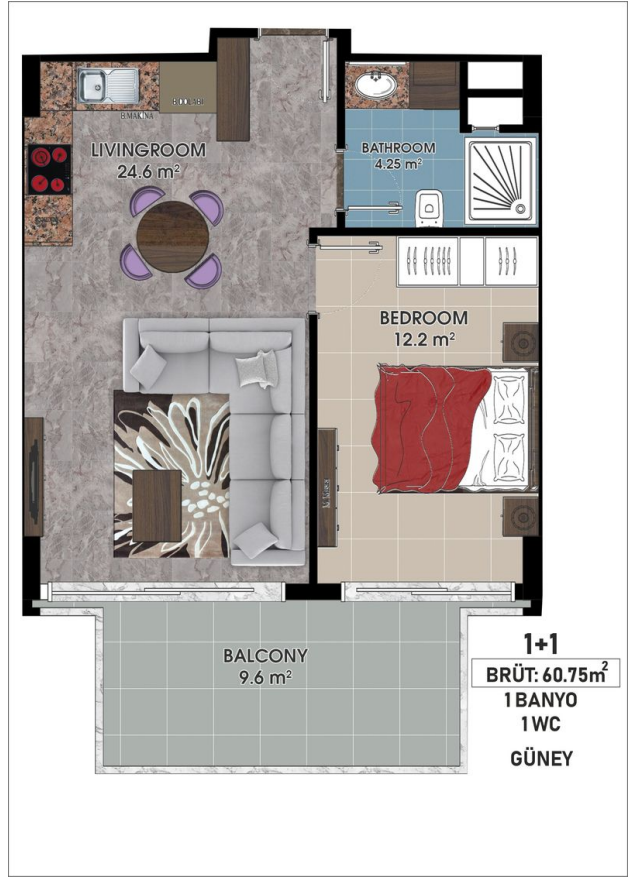

Общая информация:

Один блок на площади 2014,60 м², состоит из 57 квартир и 3 магазинов.

Типы квартир:

21 1+1, 34 2+1, 1 3+1 и 1 4+1 пентхаус.

Данная резиденция это наше предложение познакомиться с жизнью на берегу моря, на расстоянии, где вы можете коснуться моря, если протянете руку. На протяжении всего проекта мы установили визуальную связь с морем. Вы можете легко добраться до моря по подземному переходу перед проектом.

Наши квартиры будут сданы без мебели.

Информация обновлена 11.11.2024

Фотогалерея

ZEMİN KAT PLANI
ÖLÇEK : 1 / 50

ZEMİN KAT PLANI
ÖLÇEK : 1 / 50

ZEMİN KAT PLANI
ÖLÇEK : 1 / 50

ZEMİN KAT PLANI
ÖLÇEK : 1 / 50

ZEMİN KAT PLANI
ÖLÇEK : 1 / 50

ZEMİN KAT PLANI
ÖLÇEK : 1 / 50

Отсканируйте QR-код, чтобы открыть исходную страницу