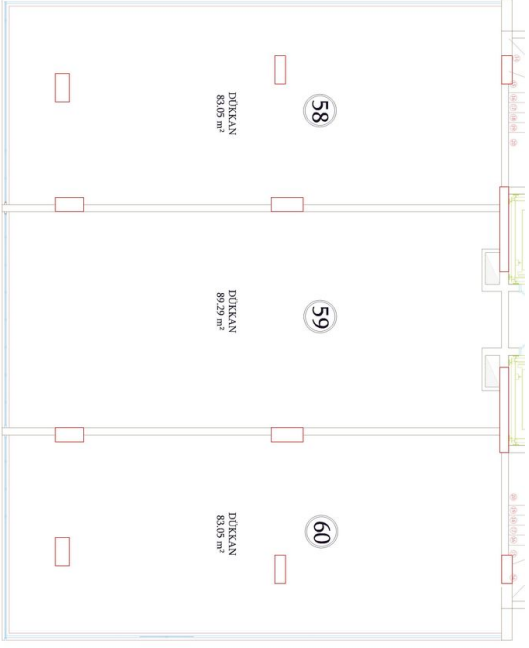

Наши квартиры будут сданы без мебели.

Информация обновлена 05.06.2024

Фотогалерея

ZEMİN KAT PLANI
ÖLÇEK : 1 / 50

ZEMİN KAT PLANI
ÖLÇEK : 1 / 50

ZEMİN KAT PLANI
ÖLÇEK : 1 / 50

ZEMİN KAT PLANI
ÖLÇEK : 1 / 50

ZEMİN KAT PLANI
ÖLÇEK : 1 / 50

ZEMİN KAT PLANI
ÖLÇEK : 1 / 50

Отсканируйте QR-код, чтобы открыть исходную страницу