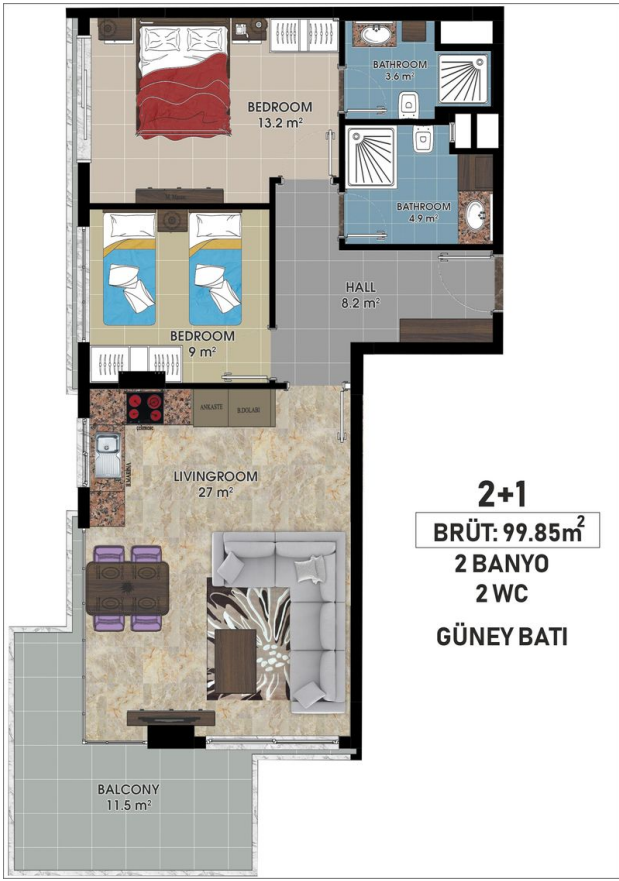

Общая информация:

Один блок на площади 2014,60 м², состоит из 57 квартир и 3 магазинов.

Типы квартир:

21 1+1, 34 2+1, 1 3+1 и 1 4+1 пентхаус.

Данная резиденция это наше предложение познакомиться с жизнью на берегу моря, на расстоянии, где вы можете коснуться моря, если протянете руку. На протяжении всего проекта мы установили визуальную связь с морем. Вы можете легко добраться до моря по подземному переходу перед проектом.

Наши квартиры будут сданы без мебели.

Информация обновлена 11.11.2024

Фотогалерея

ZEMİN KAT PLANI
ÖLÇEK : 1 / 50

ZEMİN KAT PLANI
ÖLÇEK : 1 / 50

ZEMİN KAT PLANI
ÖLÇEK : 1 / 50

ZEMİN KAT PLANI
ÖLÇEK : 1 / 50

ZEMİN KAT PLANI
ÖLÇEK : 1 / 50

ZEMİN KAT PLANI
ÖLÇEK : 1 / 50

Отсканируйте QR-код, чтобы открыть исходную страницу