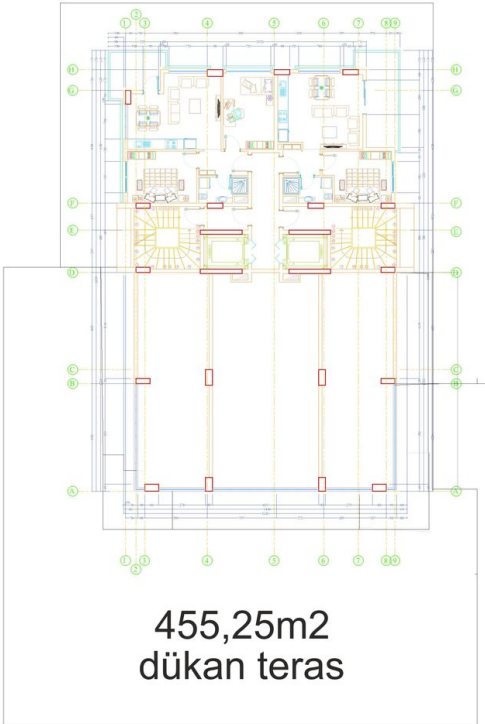

Общая информация:

Один блок на площади 2014,60 м², состоит из 57 квартир и 3 магазинов.

Типы квартир:

21 1+1, 34 2+1, 1 3+1 и 1 4+1 пентхаус.

Данная резиденция это наше предложение познакомиться с жизнью на берегу моря, на расстоянии, где вы можете коснуться моря, если протянете руку. На протяжении всего проекта мы установили визуальную связь с морем. Вы можете легко добраться до моря по подземному переходу перед проектом.

Наши квартиры будут сданы без мебели.

Информация обновлена 05.06.2024

Фотогалерея

ZEMİN KAT PLANI
ÖLÇEK : 1 / 50

ZEMİN KAT PLANI
ÖLÇEK : 1 / 50

ZEMİN KAT PLANI
ÖLÇEK : 1 / 50

ZEMİN KAT PLANI
ÖLÇEK : 1 / 50

ZEMİN KAT PLANI
ÖLÇEK : 1 / 50

ZEMİN KAT PLANI
ÖLÇEK : 1 / 50

Отсканируйте QR-код, чтобы открыть исходную страницу