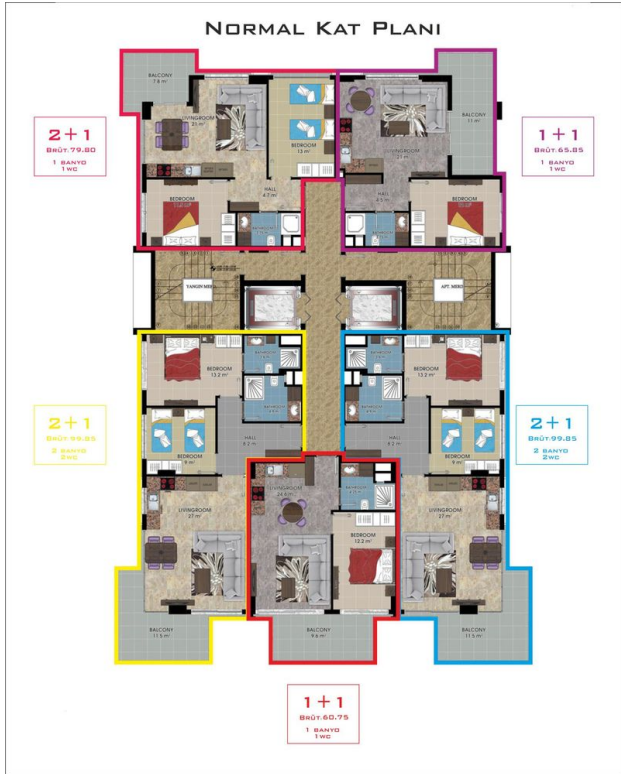

Общая информация:

Один блок на площади 2014,60 м², состоит из 57 квартир и 3 магазинов.

Типы квартир:

21 1+1, 34 2+1, 1 3+1 и 1 4+1 пентхаус.

Данная резиденция это наше предложение познакомиться с жизнью на берегу моря, на расстоянии, где вы можете коснуться моря, если протянете руку. На протяжении всего проекта мы установили визуальную связь с морем. Вы можете легко добраться до моря по подземному переходу перед проектом.

Социальная инфраструктура:

- Система видеонаблюдения
- Ресепшн
- 2 лифта
- Спутниковая система
- Плавательный бассейн
- Крытый бассейн
- Сауна
- Фитнес
- Турецкая баня
- Массажный кабинет
- Джакузи
- Детская игровая площадка
- Кинотеатр
- Бар
- Генератор
- Зона отдыха
- Раздевалка
- Паровая баня
- Туалет

Наши квартиры будут сданы без мебели.

Информация обновлена 11.11.2024

Фотогалерея

ZEMİN KAT PLANI
ÖLÇEK : 1 / 50

ZEMİN KAT PLANI
ÖLÇEK : 1 / 50

ZEMİN KAT PLANI
ÖLÇEK : 1 / 50

ZEMİN KAT PLANI
ÖLÇEK : 1 / 50

ZEMİN KAT PLANI
ÖLÇEK : 1 / 50

ZEMİN KAT PLANI
ÖLÇEK : 1 / 50

Отсканируйте QR-код, чтобы открыть исходную страницу