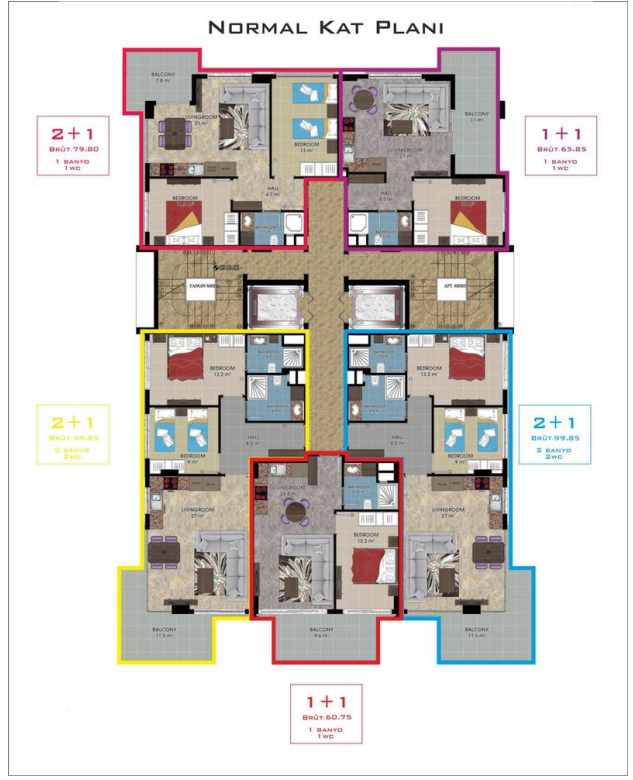

Общая информация:

Один блок на площади 2014,60 м², состоит из 57 квартир и 3 магазинов.

Типы квартир:

21 1+1, 34 2+1, 1 3+1 и 1 4+1 пентхаус.

Данная резиденция это наше предложение познакомиться с жизнью на берегу моря, на расстоянии, где вы можете коснуться моря, если протянете руку. На протяжении всего проекта мы установили визуальную связь с морем. Вы можете легко добраться до моря по подземному переходу перед проектом.

Наши квартиры будут сданы без мебели.

Информация обновлена 05.06.2024

Фотогалерея

ZEMİN KAT PLANI
ÖLÇEK : 1 / 50

ZEMİN KAT PLANI
ÖLÇEK : 1 / 50

ZEMİN KAT PLANI
ÖLÇEK : 1 / 50

ZEMİN KAT PLANI
ÖLÇEK : 1 / 50

ZEMİN KAT PLANI
ÖLÇEK : 1 / 50

ZEMİN KAT PLANI
ÖLÇEK : 1 / 50

Отсканируйте QR-код, чтобы открыть исходную страницу