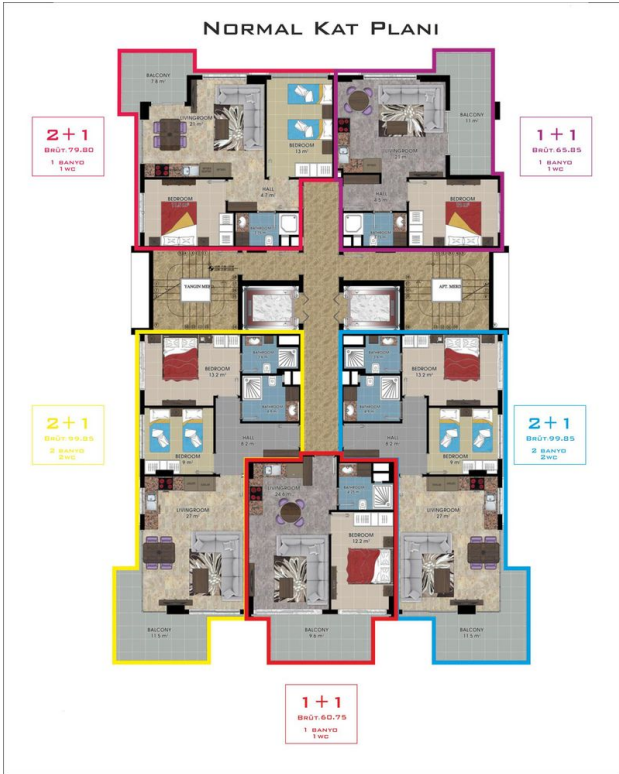

Общая информация:

Один блок на площади 2014,60 м², состоит из 57 квартир и 3 магазинов.

Типы квартир:

21 1+1, 34 2+1, 1 3+1 и 1 4+1 пентхаус.

Данная резиденция это наше предложение познакомиться с жизнью на берегу моря, на расстоянии, где вы можете коснуться моря, если протянете руку. На протяжении всего проекта мы установили визуальную связь с морем. Вы можете легко добраться до моря по подземному переходу перед проектом.

Наши квартиры будут сданы без мебели.

Информация обновлена 19.03.2025

Фотогалерея

ZEMİN KAT PLANI
ÖLÇEK : 1 / 50

ZEMİN KAT PLANI
ÖLÇEK : 1 / 50

ZEMİN KAT PLANI
ÖLÇEK : 1 / 50

ZEMİN KAT PLANI
ÖLÇEK : 1 / 50

ZEMİN KAT PLANI
ÖLÇEK : 1 / 50