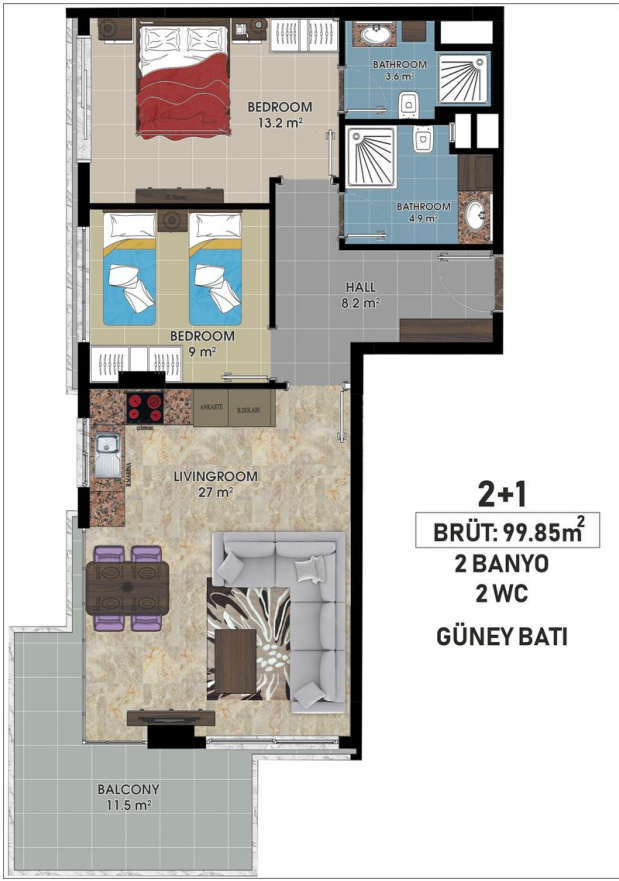

Общая информация:

Один блок на площади 2014,60 м², состоит из 57 квартир и 3 магазинов.

Типы квартир:

21 1+1, 34 2+1, 1 3+1 и 1 4+1 пентхаус.

Данная резиденция это наше предложение познакомиться с жизнью на берегу моря, на расстоянии, где вы можете коснуться моря, если протянете руку. На протяжении всего проекта мы установили визуальную связь с морем. Вы можете легко добраться до моря по подземному переходу перед проектом.

Наши квартиры будут сданы без мебели.

Информация обновлена 19.03.2025

Фотогалерея

ZEMİN KAT PLANI
ÖLÇEK : 1 / 50

ZEMİN KAT PLANI
ÖLÇEK : 1 / 50

ZEMİN KAT PLANI
ÖLÇEK : 1 / 50

ZEMİN KAT PLANI
ÖLÇEK : 1 / 50

ZEMİN KAT PLANI
ÖLÇEK : 1 / 50