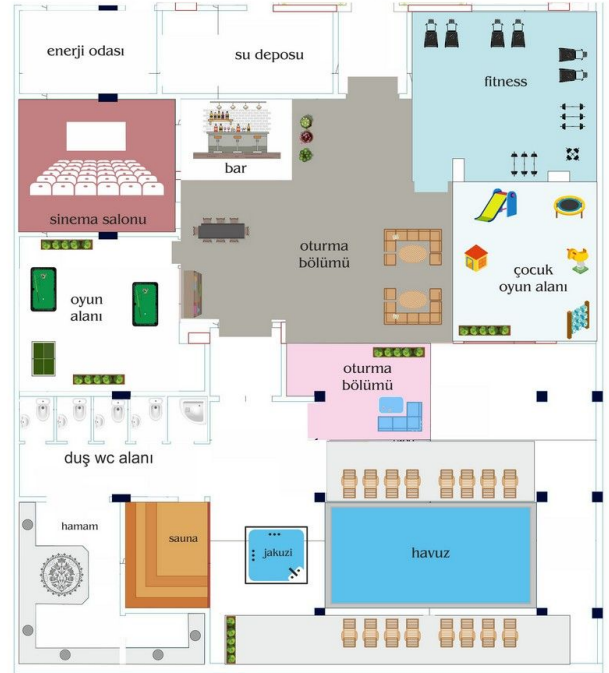

Наши квартиры будут сданы без мебели.

Информация обновлена 11.11.2024

Фотогалерея

ZEMİN KAT PLANI
ÖLÇEK : 1 / 50

ZEMİN KAT PLANI
ÖLÇEK : 1 / 50

ZEMİN KAT PLANI
ÖLÇEK : 1 / 50

ZEMİN KAT PLANI
ÖLÇEK : 1 / 50

ZEMİN KAT PLANI
ÖLÇEK : 1 / 50

ZEMİN KAT PLANI
ÖLÇEK : 1 / 50

Отсканируйте QR-код, чтобы открыть исходную страницу