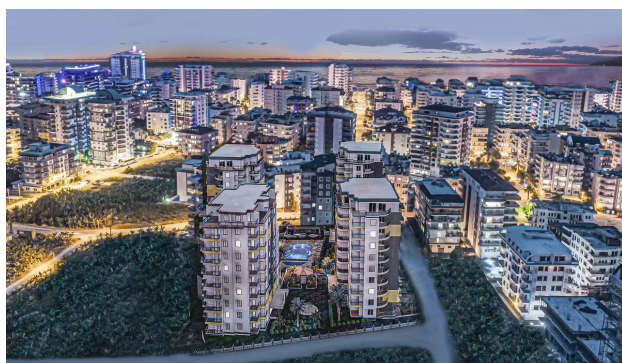

Вы будете счастливы здесь! Мирно засыпать и просыпаться в утопающем в зелени доме, где вы чувствуете себя в безопасности сделает вашу жизнь неповторимой.

Проект сдан в конце **июня 2022**.

Информация обновлена 12.03.2025

Фотогалерея