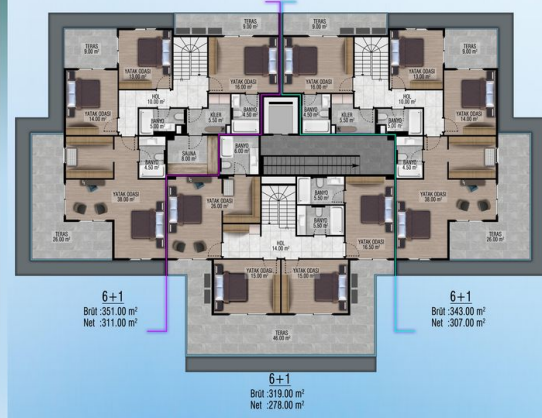

Описание

Представляем новый ЖК от застройщика в районе Джикдилли, Алания.

Проект состоит из 4 блоков, всего 72 квартиры, на площади 7 613 м². В проекте представлены обычные квартиры 3+1, 4+1 и дуплексы 6+1.

Информация обновлена 12.11.2024

Фотогалерея

5. KAT PLANI

ÇATI KATI PLANI

NORMAL KAT PLANI