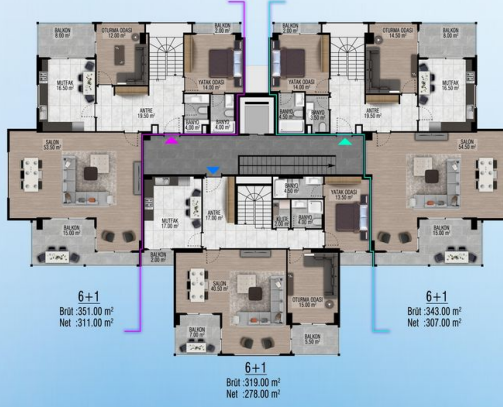

Новый ЖК от застройщика в районе Джикджилли (00306)

440 000 € - 745 000 €

- 🏠 Площадь: 170 м² - 351 м²
- 🏠 Комнат: 3 спальни
4 спальни
6 спален
- 🪑 Мебель: Частично
- 🌊 До моря: 2000 м
- 📍 Локация: Турция, Алания, Джикджилли
- ✈️ До аэропорта: 32 км

Описание

Представляем новый ЖК от застройщика в районе Джикдилли, Алания.

Проект состоит из 4 блоков, всего 72 квартиры, на площади 7 613 м². В проекте представлены обычные квартиры 3+1, 4+1 и дуплексы 6+1.

Информация обновлена 12.11.2024

Фотогалерея

5. KAT PLANI

ÇATI KATI PLANI

NORMAL KAT PLANI