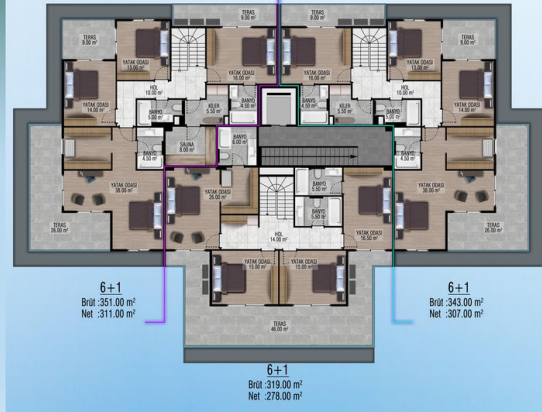

Описание

Представляем новый ЖК от застройщика в районе Джикдилли, Алания.

Проект состоит из 4 блоков, всего 72 квартиры, на площади 7 613 м². В проекте представлены обычные квартиры 3+1, 4+1 и дуплексы 6+1.

Информация обновлена 12.11.2024

Фотогалерея

5. KAT PLANI

ÇATI KATI PLANI

Отсканируйте QR-код, чтобы открыть исходную страницу