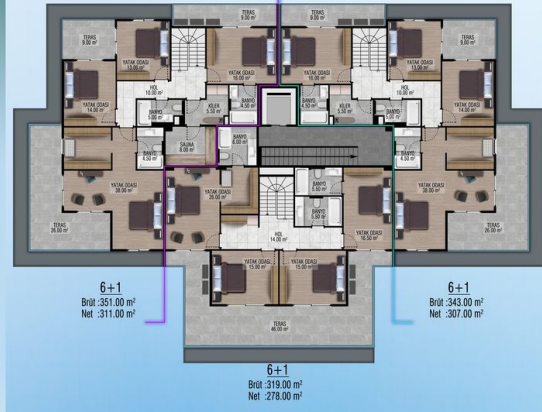

Описание

Представляем новый ЖК от застройщика в районе Джикдилли, Алания.

Проект состоит из 4 блоков, всего 72 квартиры, на площади 7 613 м². В проекте представлены обычные квартиры 3+1, 4+1 и дуплексы 6+1.

Информация обновлена 23.07.2024

Фотогалерея

5. KAT PLANI

ÇATI KATI PLANI

Отсканируйте QR-код, чтобы открыть исходную страницу