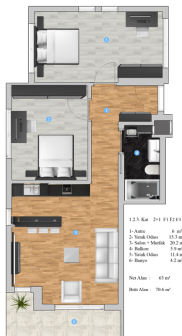

Отсканируйте QR-код, чтобы открыть исходную страницу