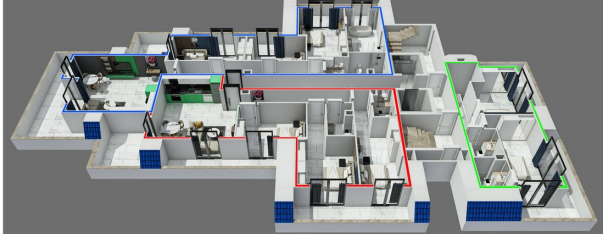

Общее количество квартир в нашем проекте: 99 квартир.

В продаже: 1+1 квартиры 50-60 м², 94 квартиры.

Инфраструктура объекта:

- фитнес
- мини-клуб
- сауна
- кинотеатр
- парилка
- развлекательная комната (фортепиано, караоке)
- крытый бассейн
- игровая комната
- массажный кабинет
- лобби

B-BLOK ZEMİN 1-8.KAT PLANI

A-BLOK ZEMİN 1-7.KAT PLANI

A-BLOK ZEMİN 1-7.KAT PLANI

A-BLOK ZEMİN 1-7.KAT PLANI

A-BLOK ZEMİN 1-7. KAT PLANI

A-BLOK SOSYAL ALAN PLANI

B-BLOK SOSYAL ALAN PLANI

A-BLOK SOSYAL ALAN PLANI

B-BLOK SOSYAL ALAN PLANI

A-BLOK SOSYAL ALAN PLANI

B-BLOK SOSYAL ALAN PLANI

B-BLOK SOSYAL ALAN PLANI

A-BLOK SOSYAL ALAN PLANI

A-BLOK ÇATI KAT PLANI

A-BLOK ÇATI KAT PLANI

A-BLOK ÇATI KAT PLANI