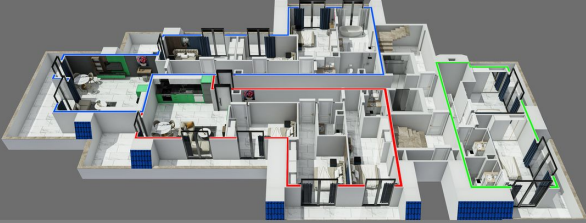

Общее количество квартир в нашем проекте: 99 квартир.

В продаже: 1+1 квартиры 50-60 м², 94 квартиры.

Инфраструктура объекта:

- фитнес
- мини-клуб
- сауна
- кинотеатр
- парилка
- развлекательная комната (фортепиано, караоке)
- крытый бассейн
- игровая комната
- массажный кабинет
- лобби

B-BLOK ZEMİN 1-8.KAT PLANI

A-BLOK ZEMİN 1-7.KAT PLANI

A-BLOK ZEMİN 1-7.KAT PLANI

A-BLOK ZEMİN 1-7.KAT PLANI

A-BLOK ZEMİN 1-7. KAT PLANI

A-BLOK SOSYAL ALAN PLANI

B-BLOK SOSYAL ALAN PLANI

A-BLOK SOSYAL ALAN PLANI

B-BLOK SOSYAL ALAN PLANI

A-BLOK SOSYAL ALAN PLANI

B-BLOK SOSYAL ALAN PLANI

B-BLOK SOSYAL ALAN PLANI

A-BLOK SOSYAL ALAN PLANI

A-BLOK ÇATI KAT PLANI

A-BLOK ÇATI KAT PLANI

A-BLOK ÇATI KAT PLANI