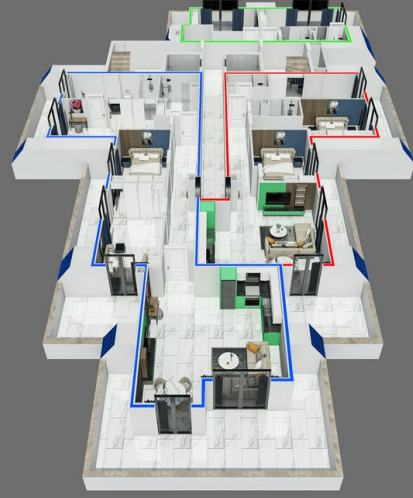

Общее количество квартир в нашем проекте: 99 квартир.

В продаже: 1+1 квартиры 50-60 м², 94 квартиры.

Инфраструктура объекта:

- фитнес
- мини-клуб
- сауна
- кинотеатр
- парилка
- развлекательная комната (фортепиано, караоке)
- крытый бассейн
- игровая комната
- массажный кабинет
- лобби

B-BLOK ZEMİN 1-8.KAT PLANI

A-BLOK ZEMİN 1-7.KAT PLANI

A-BLOK ZEMİN 1-7.KAT PLANI

A-BLOK ZEMİN 1-7.KAT PLANI

A-BLOK ZEMİN 1-7. KAT PLANI

A-BLOK SOSYAL ALAN PLANI

B-BLOK SOSYAL ALAN PLANI

A-BLOK SOSYAL ALAN PLANI

B-BLOK SOSYAL ALAN PLANI

A-BLOK SOSYAL ALAN PLANI

B-BLOK SOSYAL ALAN PLANI

B-BLOK SOSYAL ALAN PLANI

A-BLOK SOSYAL ALAN PLANI

A-BLOK ÇATI KAT PLANI

A-BLOK ÇATI KAT PLANI

A-BLOK ÇATI KAT PLANI