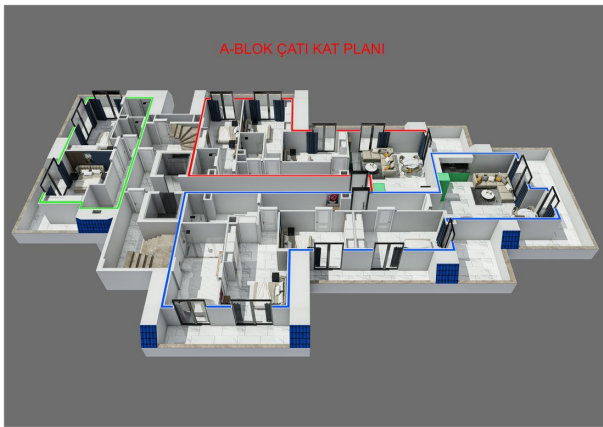

Общее количество квартир в нашем проекте: 99 квартир.

В продаже: 1+1 квартиры 50-60 м², 94 квартиры.

Инфраструктура объекта:

- фитнес
- мини-клуб
- сауна
- кинотеатр
- парилка
- развлекательная комната (фортепиано, караоке)
- крытый бассейн
- игровая комната
- массажный кабинет
- лобби

B-BLOK ZEMİN 1-8.KAT PLANI

A-BLOK ZEMİN 1-7.KAT PLANI

A-BLOK ZEMİN 1-7.KAT PLANI

A-BLOK ZEMİN 1-7.KAT PLANI

A-BLOK ZEMİN 1-7. KAT PLANI

A-BLOK SOSYAL ALAN PLANI

B-BLOK SOSYAL ALAN PLANI

A-BLOK SOSYAL ALAN PLANI

B-BLOK SOSYAL ALAN PLANI

A-BLOK SOSYAL ALAN PLANI

B-BLOK SOSYAL ALAN PLANI

B-BLOK SOSYAL ALAN PLANI

A-BLOK SOSYAL ALAN PLANI

A-BLOK ÇATI KAT PLANI

A-BLOK ÇATI KAT PLANI

A-BLOK ÇATI KAT PLANI