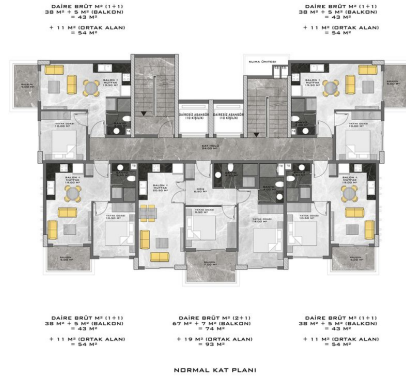

**Комплекс семейного типа будет состоять из двух боков:**

- А блок - 7 этажей
- Б блок - 5 этажей

**В А и в Б блоке квартиры планировкой:**

- 1+1 36 шт
- 2+1 6 шт
- 2+1 дублексы 5 шт
- 3+1 дублексы 3 штуки

## **Фотогалерея**

VAZİYET PLAN

NORMAL KAT PLANI

NORMAL KAT PLANI

NORMAL KAT PLANI

DUBLEK KAT PLANI

DUBLEK KAT PLANI

ÇATI KAT PLANI

ÇATI KAT PLANI