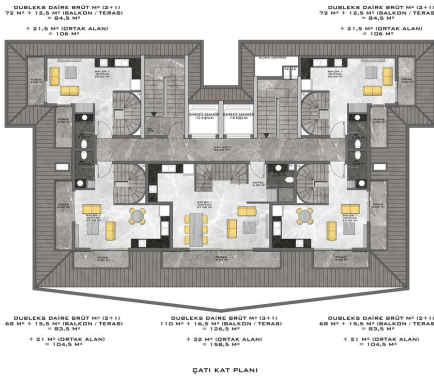

**Комплекс семейного типа будет состоять из двух боков:**

- А блок - 7 этажей
- Б блок - 5 этажей

**В А и в Б блоке квартиры планировкой:**

- 1+1 36 шт
- 2+1 6 шт
- 2+1 дублексы 5 шт
- 3+1 дублексы 3 штуки

## **Фотогалерея**

VAZİYET PLAN

NORMAL KAT PLANI

NORMAL KAT PLANI

NORMAL KAT PLANI

DUBLEK KAT PLANI

DUBLEK KAT PLANI

ÇATI KAT PLANI

ÇATI KAT PLANI