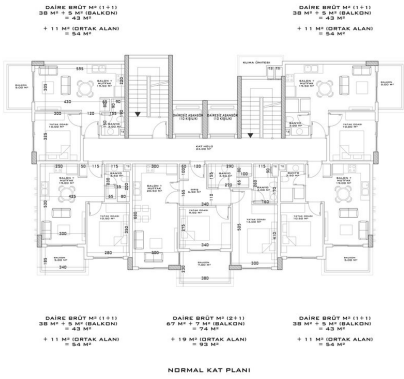

**Комплекс семейного типа будет состоять из двух боков:**

- А блок - 7 этажей
- Б блок - 5 этажей

**В А и в Б блоке квартиры планировкой:**

- 1+1 36 шт
- 2+1 6 шт
- 2+1 дублексы 5 шт
- 3+1 дублексы 3 штуки

## **Фотогалерея**

VAZİYET PLAN

NORMAL KAT PLANI

NORMAL KAT PLANI

NORMAL KAT PLANI

DUBLEK KAT PLANI

DUBLEK KAT PLANI

ÇATI KAT PLANI

ÇATI KAT PLANI