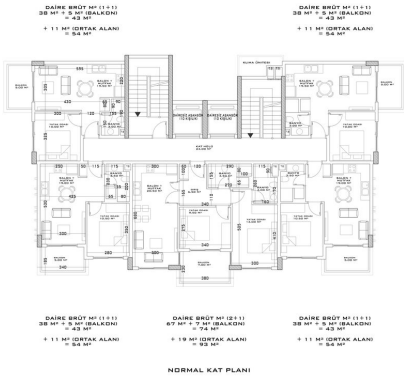

**Комплекс семейного типа будет состоять из двух боков:**

- А блок - 7 этажей
- Б блок - 5 этажей

**В А и в Б блоке квартиры планировкой:**

- 1+1 36 шт
- 2+1 6 шт
- 2+1 дублексы 5 шт
- 3+1 дублексы 3 штуки

## **Фотогалерея**

ADİLOKUR MİMARLIK

VAZİYET PLANI

ADİLOKUR MİMARLIK

VAZİYET PLAN

NORMAL KAT PLANI

NORMAL KAT PLANI

NORMAL KAT PLANI

DUBLEK KAT PLANI

DUBLEK KAT PLANI

ÇATI KAT PLANI

ÇATI KAT PLANI