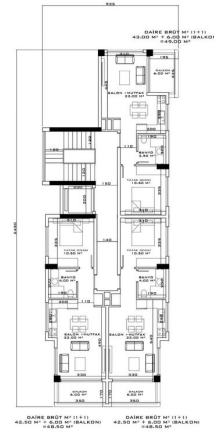

**Комплекс семейного типа будет состоять из двух боков:**

- А блок - 7 этажей
- Б блок - 5 этажей

**В А и в Б блоке квартиры планировкой:**

- 1+1 36 шт
- 2+1 6 шт
- 2+1 дублексы 5 шт
- 3+1 дублексы 3 штуки

## **Фотогалерея**

VAZİYET PLAN

NORMAL KAT PLANI

NORMAL KAT PLANI

NORMAL KAT PLANI

DUBLEK KAT PLANI

DUBLEK KAT PLANI

ÇATI KAT PLANI

ÇATI KAT PLANI