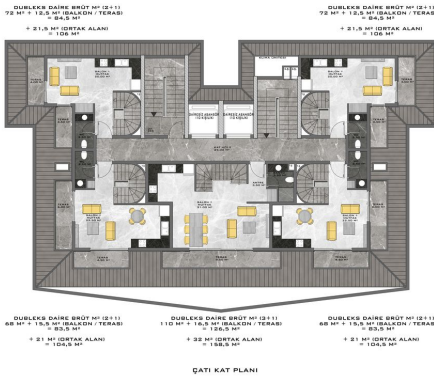

**Комплекс семейного типа будет состоять из двух боков:**

- А блок - 7 этажей
- Б блок - 5 этажей

**В А и в Б блоке квартиры планировкой:**

- 1+1 36 шт
- 2+1 6 шт
- 2+1 дублексы 5 шт
- 3+1 дублексы 3 штуки

## **Фотогалерея**

ADİLOKUR MİMARLIK

VAZİYET PLANI

ADİLOKUR MİMARLIK

VAZİYET PLAN

NORMAL KAT PLANI

NORMAL KAT PLANI

NORMAL KAT PLANI

DUBLEK KAT PLANI

DUBLEK KAT PLANI

ÇATI KAT PLANI

ÇATI KAT PLANI