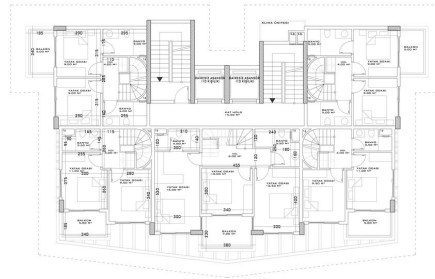

**Комплекс семейного типа будет состоять из двух боков:**

- А блок - 7 этажей
- Б блок - 5 этажей

**В А и в Б блоке квартиры планировкой:**

- 1+1 36 шт
- 2+1 6 шт
- 2+1 дублексы 5 шт
- 3+1 дублексы 3 штуки

## **Фотогалерея**

ADİLOKUR MİMARLIK

VAZİYET PLANI

ADİLOKUR MİMARLIK

VAZİYET PLAN

NORMAL KAT PLANI

NORMAL KAT PLANI

NORMAL KAT PLANI

DUBLEK KAT PLANI

DUBLEK KAT PLANI

ÇATI KAT PLANI

ÇATI KAT PLANI