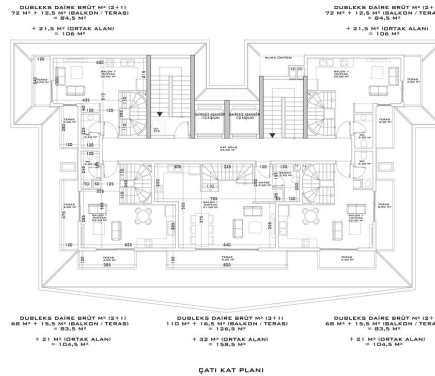

**Комплекс семейного типа будет состоять из двух боков:**

- А блок - 7 этажей
- Б блок - 5 этажей

**В А и в Б блоке квартиры планировкой:**

- 1+1 36 шт
- 2+1 6 шт
- 2+1 дублексы 5 шт
- 3+1 дублексы 3 штуки

## **Фотогалерея**

VAZİYET PLAN

NORMAL KAT PLANI

NORMAL KAT PLANI

NORMAL KAT PLANI

DUBLEK KAT PLANI

DUBLEK KAT PLANI

ÇATI KAT PLANI

ÇATI KAT PLANI