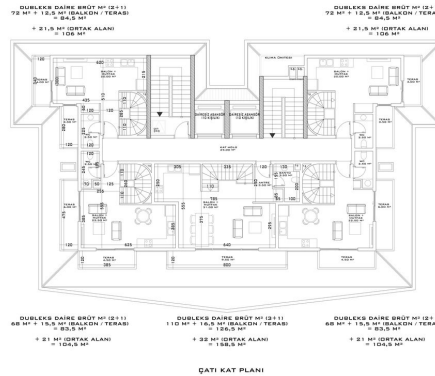

**Комплекс семейного типа будет состоять из двух боков:**

- А блок - 7 этажей
- Б блок - 5 этажей

**В А и в Б блоке квартиры планировкой:**

- 1+1 36 шт
- 2+1 6 шт
- 2+1 дублексы 5 шт
- 3+1 дублексы 3 штуки

## **Фотогалерея**

ADİLOKUR MİMARLIK

VAZİYET PLANI

ADİLOKUR MİMARLIK

VAZİYET PLAN

NORMAL KAT PLANI

NORMAL KAT PLANI

NORMAL KAT PLANI

DUBLEK KAT PLANI

DUBLEK KAT PLANI

ÇATI KAT PLANI

ÇATI KAT PLANI