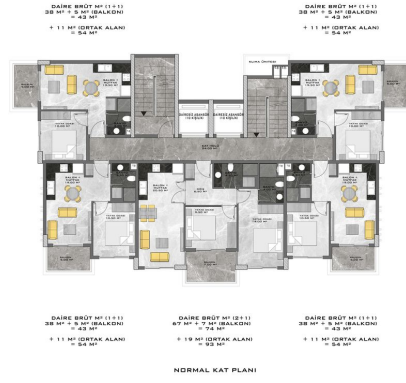

**Комплекс семейного типа будет состоять из двух боков:**

- А блок - 7 этажей
- Б блок - 5 этажей

**В А и в Б блоке квартиры планировкой:**

- 1+1 36 шт
- 2+1 6 шт
- 2+1 дублексы 5 шт
- 3+1 дублексы 3 штуки

## **Фотогалерея**

ADİLOKUR MİMARLIK

VAZİYET PLANI

ADİLOKUR MİMARLIK

VAZİYET PLAN

NORMAL KAT PLANI

NORMAL KAT PLANI

NORMAL KAT PLANI

DUBLEK KAT PLANI

DUBLEK KAT PLANI

ÇATI KAT PLANI

ÇATI KAT PLANI