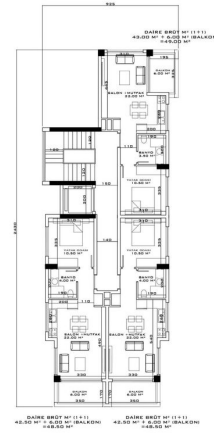

**Комплекс семейного типа будет состоять из двух боков:**

- А блок - 7 этажей
- Б блок - 5 этажей

**В А и в Б блоке квартиры планировкой:**

- 1+1 36 шт
- 2+1 6 шт
- 2+1 дублексы 5 шт
- 3+1 дублексы 3 штуки

## **Фотогалерея**

ADİLOKUR MİMARLIK

VAZİYET PLANI

ADİLOKUR MİMARLIK

VAZİYET PLAN

NORMAL KAT PLANI

NORMAL KAT PLANI

NORMAL KAT PLANI

DUBLEK KAT PLANI

DUBLEK KAT PLANI

ÇATI KAT PLANI

ÇATI KAT PLANI