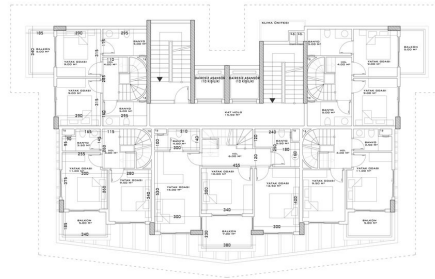

**Комплекс семейного типа будет состоять из двух боков:**

- А блок - 7 этажей
- Б блок - 5 этажей

**В А и в Б блоке квартиры планировкой:**

- 1+1 36 шт
- 2+1 6 шт
- 2+1 дублексы 5 шт
- 3+1 дублексы 3 штуки

## **Фотогалерея**

VAZİYET PLAN

NORMAL KAT PLANI

NORMAL KAT PLANI

NORMAL KAT PLANI

DUBLEK KAT PLANI

DUBLEK KAT PLANI

ÇATI KAT PLANI

ÇATI KAT PLANI