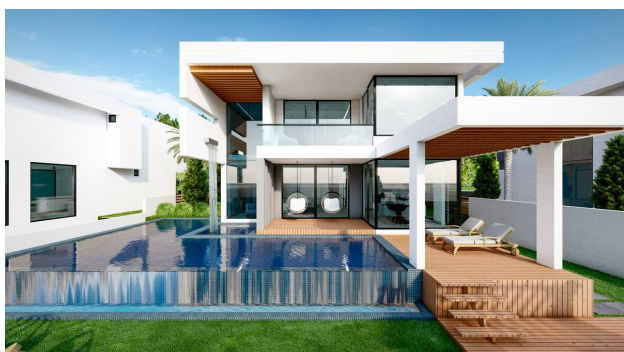

Фотогалерея