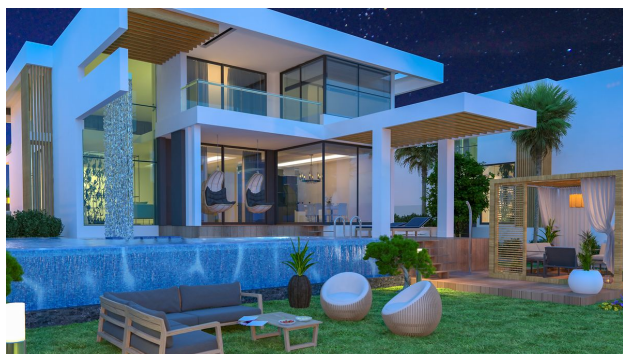

Фотогалерея