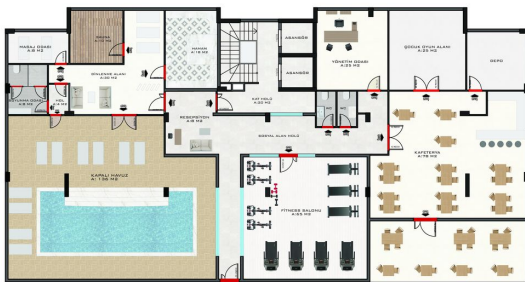

# Фотогалерея

1159/1 KESTEL / C BLOK ZEMİN KAT PLANI

1159/1 KESTEL / C BLOK ÇATI KAT PLANI

1159/1 KESTEL / C BLOK 2. BODRUM KAT PLANI

BİNA GİRİŞİ

1159/1 KESTEL / A BLOK ZEMİN KAT PLANI

1159/1 KESTEL / C BLOK NORMAL KAT PLANI