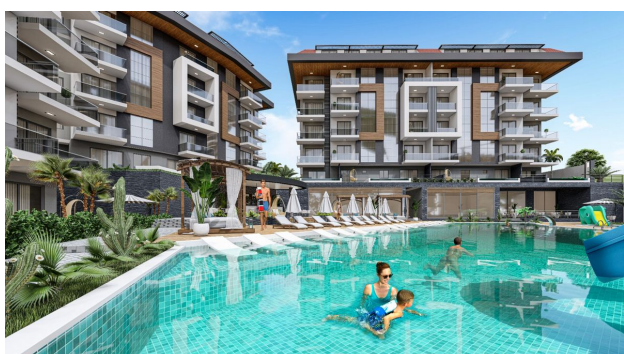

Фотогалерея