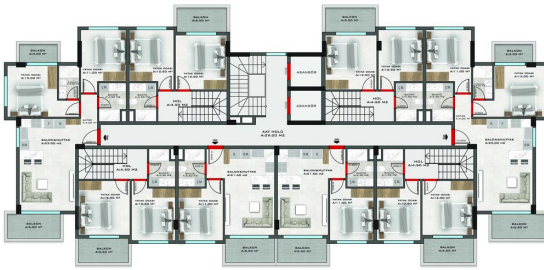

# Фотогалерея

1159/1 KESTEL / C BLOK ZEMİN KAT PLANI

1159/1 KESTEL / C BLOK ÇATI KAT PLANI

1159/1 KESTEL / C BLOK 2. BODRUM KAT PLANI

BİNA GİRİŞİ

1159/1 KESTEL / A BLOK ZEMİN KAT PLANI

1159/1 KESTEL / C BLOK NORMAL KAT PLANI