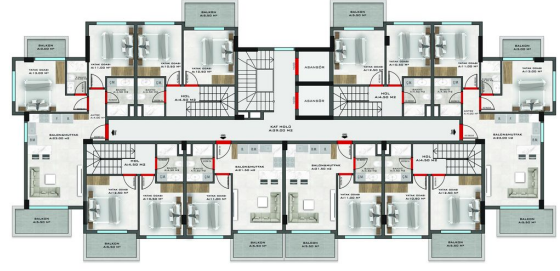

# Фотогалерея

1159/1 KESTEL / C BLOK ZEMİN KAT PLANI

1159/1 KESTEL / C BLOK ÇATI KAT PLANI

1159/1 KESTEL / C BLOK 2. BODRUM KAT PLANI

BİNA GİRİŞİ

1159/1 KESTEL / A BLOK ZEMİN KAT PLANI

1159/1 KESTEL / C BLOK NORMAL KAT PLANI