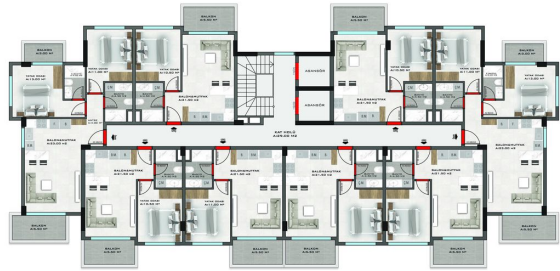

# Фотогалерея

1159/1 KESTEL / C BLOK ZEMİN KAT PLANI

1159/1 KESTEL / C BLOK ÇATI KAT PLANI

1159/1 KESTEL / C BLOK 2. BODRUM KAT PLANI

BİNA GİRİŞİ

1159/1 KESTEL / A BLOK ZEMİN KAT PLANI

1159/1 KESTEL / C BLOK NORMAL KAT PLANI