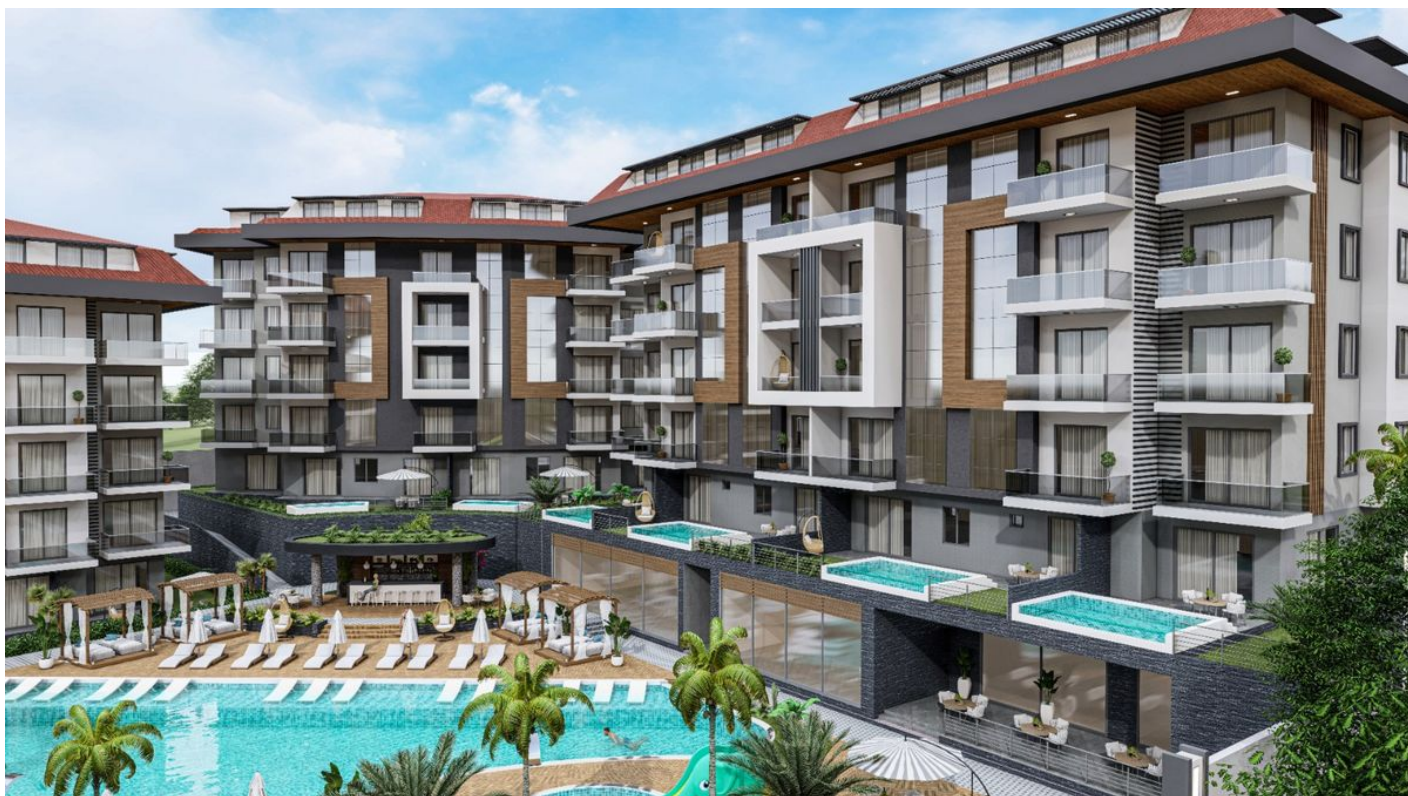

Апартаменты в новом ЖК от застройщика в Кестель, Алания (00364)

160 000 € - 430 000 €

📏 Площадь

45 м² - 145 м²

🏠 Комнат

1 спальня

2 спальни

3 спальни

🏠 До центра
города: 5 км

Свойства

- ✓ Вид на море
- ✓ Панорамный вид
- ✓ Балкон/Терраса
- ✓ Бассейн
- ✓ Закрытая территория
- ✓ Открытая парковка
- ✓ 0% рассрочка
- ✓ Сад
- ✓ Лифт
- ✓ Детская площадка
- ✓ Генератор

Описание

Кестель - один из живописных районов Алании. Невысокая застройка до 5 этажей добавляет уюта и комфорта в это место, а зелёные плантации бананов и апельсинов даруют возможность наслаждаться чистой экологией.

Комплекс будет состоять из 3 блоков по 5 этажей каждый.

Инфраструктура комплекса :

- Открытый бассейн с горкой
- Детский бассейн
- Крытый бассейн

- Территория для лежаков
- Сад
- Детская игровая площадка
- Сауна
- Турецкая баня
- Фитнес
- Управляющий.