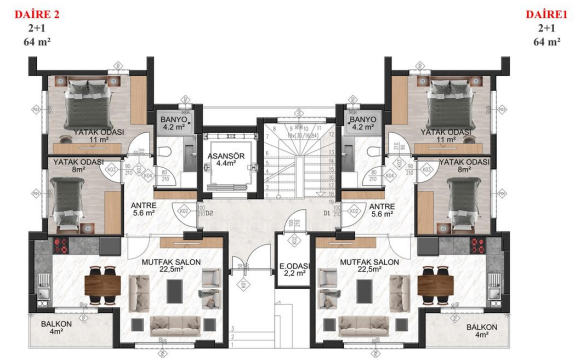

Дизайн открытого бассейна включает в себя большую террасу и зону для принятия солнечных ванн. Наш открытый бассейн понравится и взрослым, и детям.

КОМПЛЕКС , состоящий из 4 корпусов и 53 квартир, построен на территории площадью 4114 м2 (1342 участок 1, 1343 участок 3)

- 2+1 =82,00 м2
- 2+1 =82,00 м2

3.ЭТАЖ

- 2+1 =82,00 м2
- 2+1 =82,00 м2

4. ЭТАЖ

- 2+1 =82,00 м2
- 2+1 =82,00 м2

5. ЭТАЖ

- 1+1 =57,00 м2
- 3+1 =125,00 м2
- 3+1 =125,00 м2
- +1 =57,00 м2

ИНФОРМАЦИЯ ОБНОВЛЕНА 08.07.2024

Фотогалерея

ZEMİN KAT PLANI