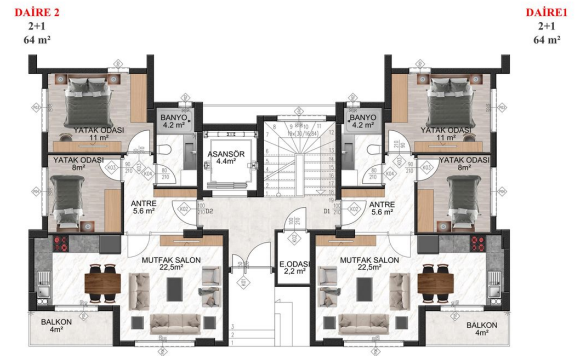

- 2+1 =82,00 м2
- 2+1 =82,00 м2

3.ЭТАЖ

- 2+1 =82,00 м2
- 2+1 =82,00 м2

4. ЭТАЖ

- 2+1 =82,00 м2
- 2+1 =82,00 м2

5. ЭТАЖ

- 1+1 =57,00 м2
- 3+1 =125,00 м2
- 3+1 =125,00 м2
- +1 =57,00 м2

ИНФОРМАЦИЯ ОБНОВЛЕНА 29.10.2024

Фотогалерея

ZEMİN KAT PLANI