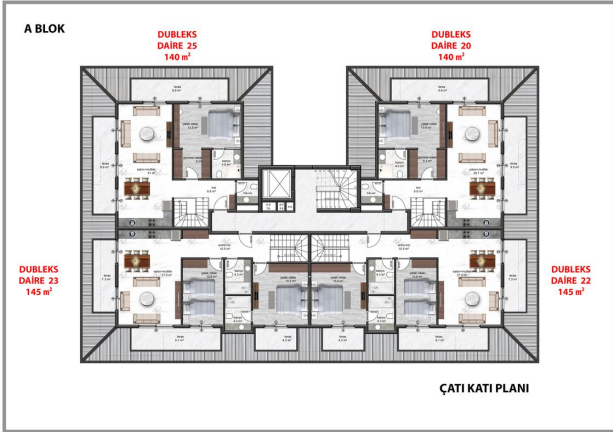

## Фотогалерея

**B BLOK**

3.KAT PLANI

- DAIRE 13: 1+1
- DAIRE 14: 3+1
- DAIRE 15: 3+1
- DAIRE 16: 3+1
- DAIRE 17 DUBLEKS : 3+1 .....145 m<sup>2</sup>
- DAIRE 18 : 2+1 .....76 m<sup>2</sup>
- DAIRE 19 DUBLEKS: 3+1 .....140 m<sup>2</sup>
- DAIRE 20 : 1+1 .....60 m<sup>2</sup>