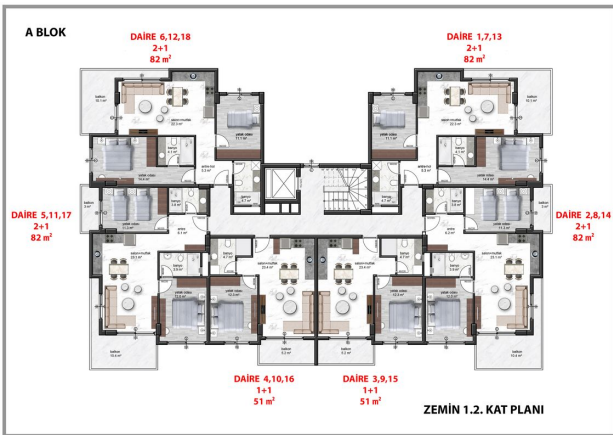

## Фотогалерея

**B BLOK**

3.KAT PLANI

- DAIRE 13: 1+1
- DAIRE 14: 3+1
- DAIRE 15: 3+1
- DAIRE 16: 3+1
- DAIRE 17 DUBLEKS : 3+1 .....145 m<sup>2</sup>
- DAIRE 18 : 2+1 .....76 m<sup>2</sup>
- DAIRE 19 DUBLEKS: 3+1 .....140 m<sup>2</sup>
- DAIRE 20 : 1+1 .....60 m<sup>2</sup>