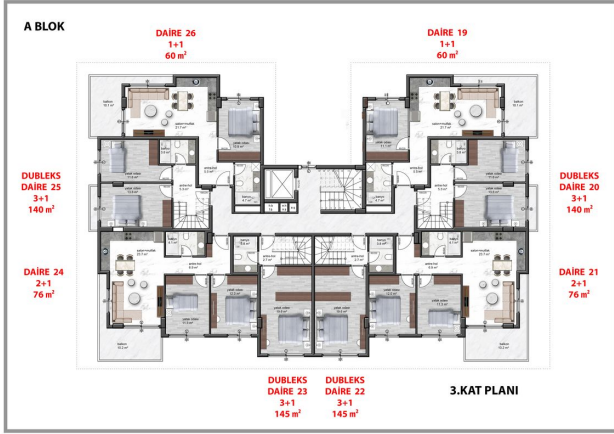

## Фотогалерея

**B BLOK**

3.KAT PLANI

- DAIRE 13: 1+1
- DAIRE 14: 3+1
- DAIRE 15: 3+1
- DAIRE 16: 3+1
- DAIRE 17 DUBLEKS : 3+1 .....145 m<sup>2</sup>
- DAIRE 18 : 2+1 .....76 m<sup>2</sup>
- DAIRE 19 DUBLEKS: 3+1 .....140 m<sup>2</sup>
- DAIRE 20 : 1+1 .....60 m<sup>2</sup>

DAIRE NO	1	2	3	4	5	6	7	8	9	10	11	12	13	14	15	16	17	18	19	20	
13																					
14																					
15																					
16																					
17																					
18																					
19																					
20																					