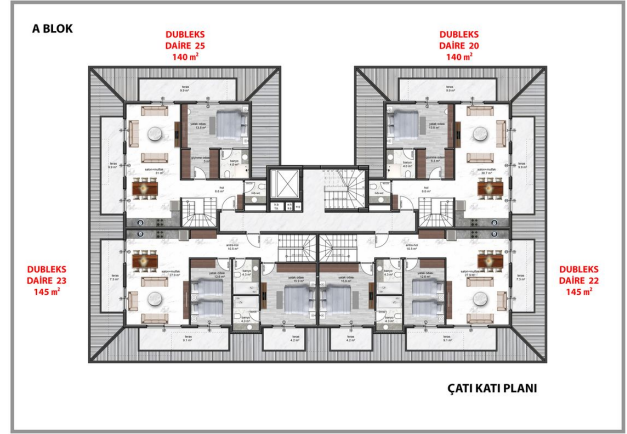

## Фотогалерея

**B BLOK**

3.KAT PLANI

- DAIRE 13: 1+1
- DAIRE 14: 3+1
- DAIRE 15: 3+1
- DAIRE 16: 3+1
- DAIRE 17 DUBLEKS : 3+1 .....145 m<sup>2</sup>
- DAIRE 18 : 2+1 .....76 m<sup>2</sup>
- DAIRE 19 DUBLEKS: 3+1 .....140 m<sup>2</sup>
- DAIRE 20 : 1+1 .....60 m<sup>2</sup>