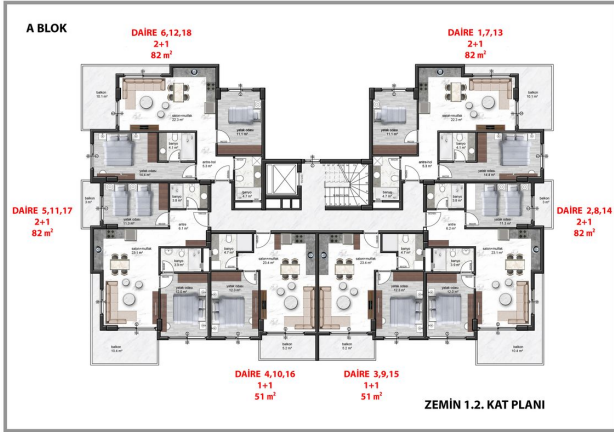

## Фотогалерея

**B BLOK**

3.KAT PLANI

- DAIRE 13: 1+1
- DAIRE 14: 3+1
- DAIRE 15: 3+1
- DAIRE 16: 3+1
- DAIRE 17 DUBLEKS : 3+1 .....145 m<sup>2</sup>
- DAIRE 18 : 2+1 .....76 m<sup>2</sup>
- DAIRE 19 DUBLEKS: 3+1 .....140 m<sup>2</sup>
- DAIRE 20 : 1+1 .....60 m<sup>2</sup>

DAIRE NO	1	2	3	4	5	6	7	8	9	10	11	12	13	14	15	16	17	18	19	20	
13																					
14																					
15																					
16																					
17																					
18																					
19																					
20																					