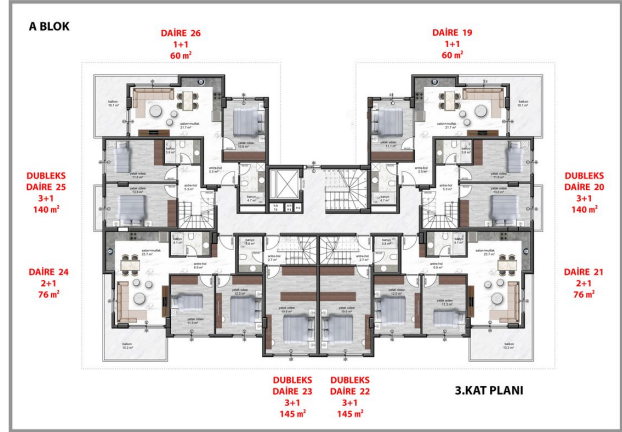

## Фотогалерея

**B BLOK**

3.KAT PLANI

- DAIRE 13: 1+1
- DAIRE 14: 3+1
- DAIRE 15: 3+1
- DAIRE 16: 3+1
- DAIRE 17 DUBLEKS : 3+1 .....145 m<sup>2</sup>
- DAIRE 18 : 2+1 .....76 m<sup>2</sup>
- DAIRE 19 DUBLEKS: 3+1 .....140 m<sup>2</sup>
- DAIRE 20 : 1+1 .....60 m<sup>2</sup>