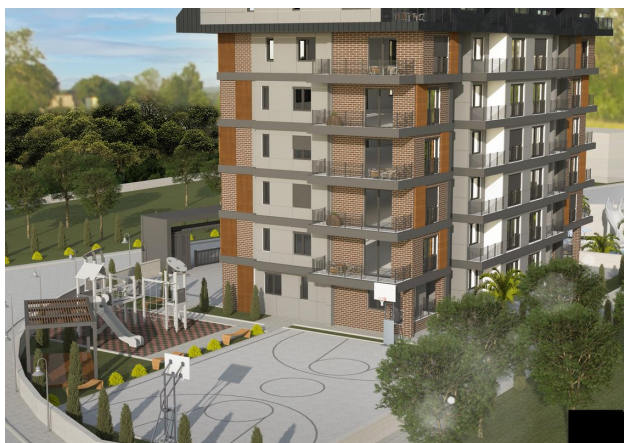

Состоят из гостиной с американской кухней, детской спальни, главной спальни, ванной комнаты, двух балконов и двух общих ванных комнат.

Срок завершения строительства - август 2023

Информация обновлена 19.04.2024

Фотогалерея