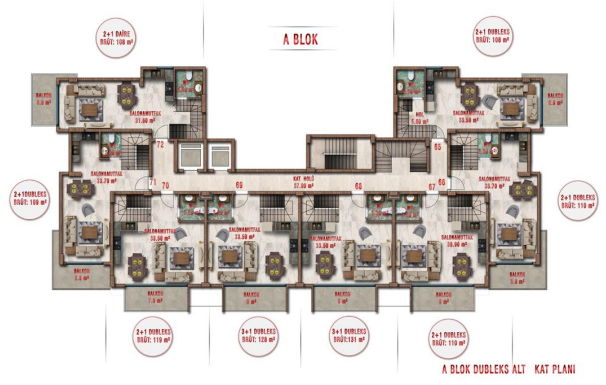

Комплекс состоит из 4 жилых блоков с общим количеством 167 квартир, разделенных на различные типы квартир, такие как:

- 1+1 квартиры (53-55 м2)
- 2+1 квартиры (67 - 70 м2)

- 2+1 дуплексы (108-135 м2)
- 3 +1 дуплекс (119-141 м2)

Информация обновлена 12.07.2024

Фотогалерея

B BLOK
Sosial Alan

A BLOK
Sosial Alan

C BLOK DUBLEKSI ALT KAT PLANI

SOUTH

NORTH

A BLOK DUBLEKS ALT KAT PLANI