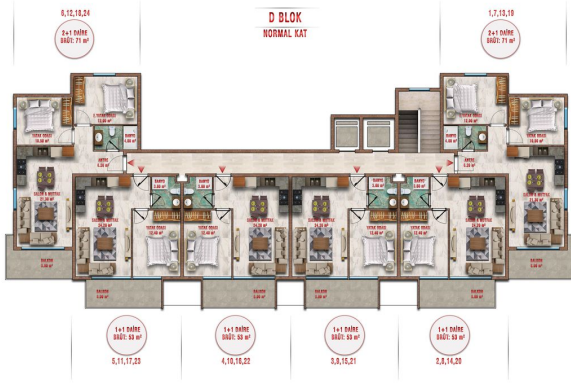

Комплекс состоит из 4 жилых блоков с общим количеством 167 квартир, разделенных на различные типы квартир, такие как:

- 1+1 квартиры (53-55 м2)
- 2+1 квартиры (67 - 70 м2)

- 2+1 дуплексы (108-135 м2)
- 3 +1 дуплекс (119-141 м2)

Информация обновлена 12.07.2024

Фотогалерея

B BLOK
Sosial Alan

A BLOK
Sosial Alan

C BLOK DUBLEKSI ALT KAT PLANI

SOUTH

NORTH

A BLOK DUBLEKS ALT KAT PLANI