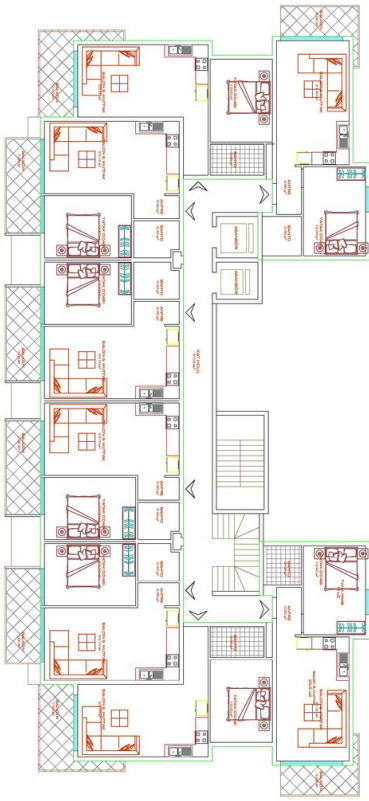

Комплекс состоит из 4 жилых блоков с общим количеством 167 квартир, разделенных на различные типы квартир, такие как:

- 1+1 квартиры (53-55 м2)
- 2+1 квартиры (67 - 70 м2)

- 2+1 дуплексы (108-135 м2)
- 3 +1 дуплекс (119-141 м2)

## **Фотогалерея**

**B BLOK**  
Sosial Alan

**A BLOK**  
Sosial Alan

SOUTH

NORTH

A BLOK DUBLEKS ALT KAT PLANI

A BLOK DUBLEKS ÖST KAT PLANI