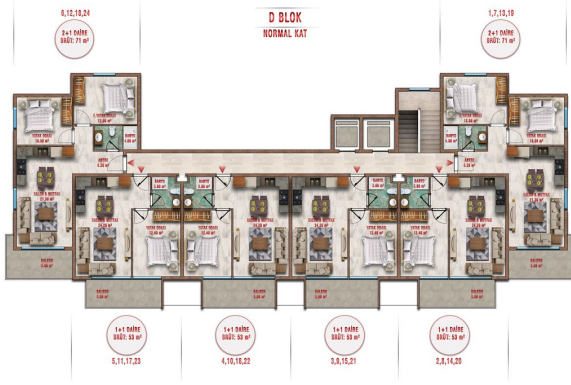

Комплекс состоит из 4 жилых блоков с общим количеством 167 квартир, разделенных на различные типы квартир, такие как:

- 1+1 квартиры (53-55 м2)
- 2+1 квартиры (67 - 70 м2)

- 2+1 дуплексы (108-135 м2)
- 3 +1 дуплекс (119-141 м2)

## **Фотогалерея**

**B BLOK**  
Sosial Alan

**A BLOK**  
Sosial Alan

SOUTH

NORTH

A BLOK DUBLEKS ALT KAT PLANI

A BLOK DUBLEKS ÖST KAT PLANI