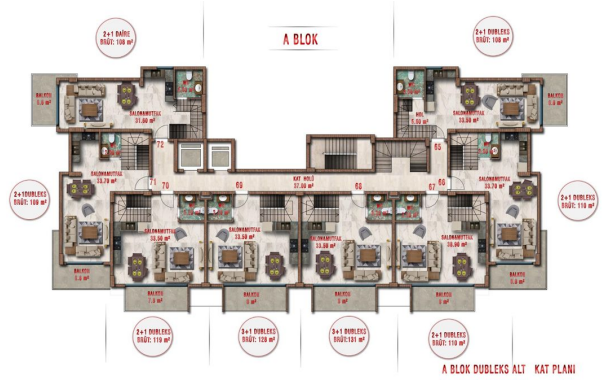

Комплекс состоит из 4 жилых блоков с общим количеством 167 квартир, разделенных на различные типы квартир, такие как:

- 1+1 квартиры (53-55 м2)
- 2+1 квартиры (67 - 70 м2)

- 2+1 дуплексы (108-135 м2)
- 3 +1 дуплекс (119-141 м2)

## **Фотогалерея**

**B BLOK**  
Sosial Alan

**A BLOK**  
Sosial Alan

SOUTH

NORTH

A BLOK DUBLEKS ALT KAT PLANI

A BLOK DUBLEKS ÖST KAT PLANI