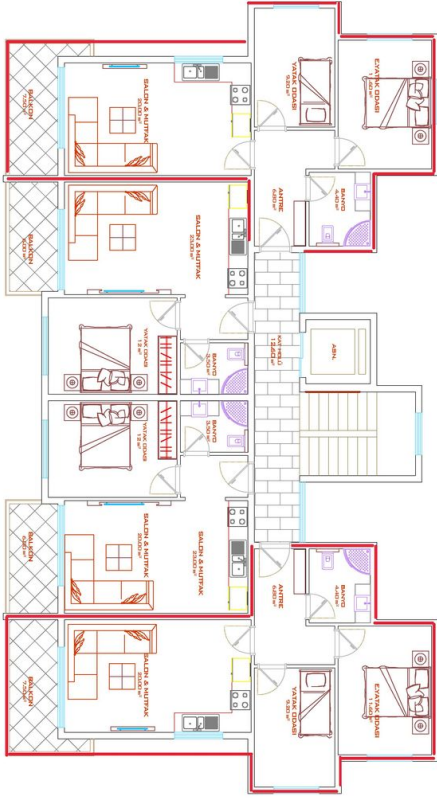

Комплекс состоит из 4 жилых блоков с общим количеством 167 квартир, разделенных на различные типы квартир, такие как:

- 1+1 квартиры (53-55 м2)
- 2+1 квартиры (67 - 70 м2)

- 2+1 дуплексы (108-135 м2)
- 3 +1 дуплекс (119-141 м2)

## **Фотогалерея**

**B BLOK**  
Sosial Alan

**A BLOK**  
Sosial Alan

SOUTH

NORTH

A BLOK DUBLEKS ALT KAT PLANI

A BLOK DUBLEKS ÖST KAT PLANI