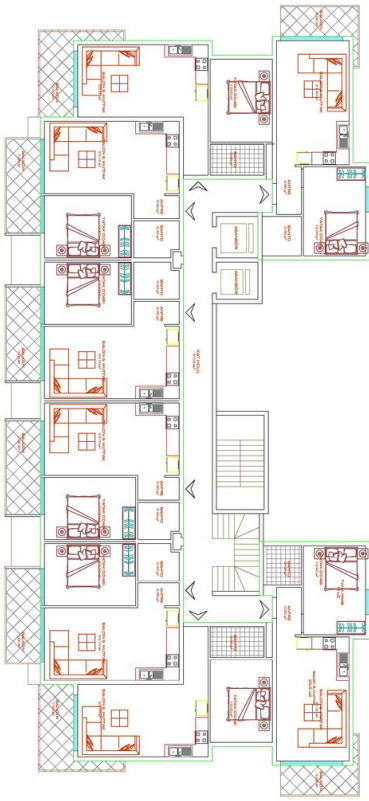

Комплекс состоит из 4 жилых блоков с общим количеством 167 квартир, разделенных на различные типы квартир, такие как:

- 1+1 квартиры (53-55 м2)
- 2+1 квартиры (67 - 70 м2)

- 2+1 дуплексы (108-135 м2)
- 3 +1 дуплекс (119-141 м2)

Информация обновлена 12.07.2024

Фотогалерея

B BLOK
Sosial Alan

A BLOK
Sosial Alan

C BLOK DUBLEKSI ALT KAT PLANI

SOUTH

NORTH

A BLOK DUBLEKS ALT KAT PLANI