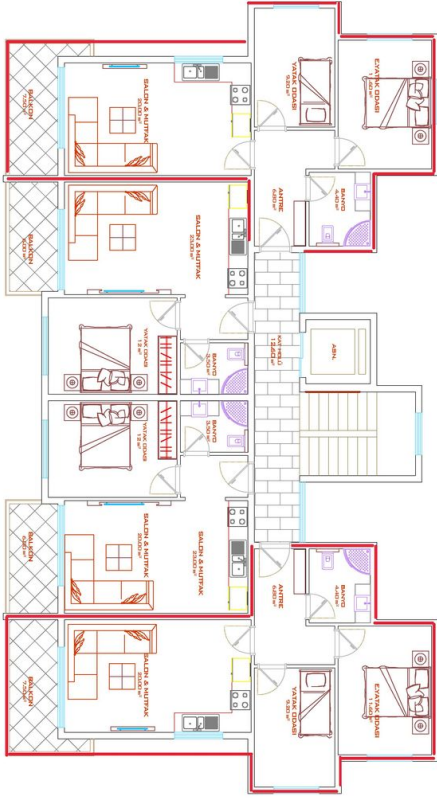

Комплекс состоит из 4 жилых блоков с общим количеством 167 квартир, разделенных на различные типы квартир, такие как:

- 1+1 квартиры (53-55 м2)
- 2+1 квартиры (67 - 70 м2)

- 2+1 дуплексы (108-135 м2)
- 3 +1 дуплекс (119-141 м2)

Информация обновлена 12.07.2024

Фотогалерея

B BLOK
Sosial Alan

A BLOK
Sosial Alan

C BLOK DUBLEKSI ALT KAT PLANI

SOUTH

NORTH

A BLOK DUBLEKS ALT KAT PLANI