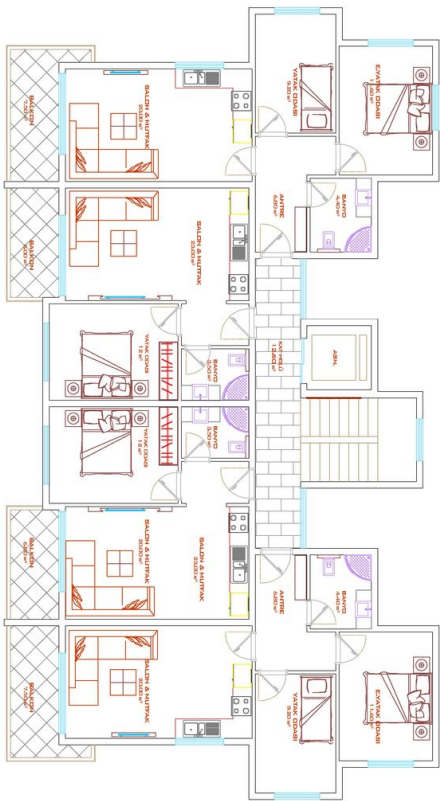

Комплекс состоит из 4 жилых блоков с общим количеством 167 квартир, разделенных на различные типы квартир, такие как:

- 1+1 квартиры (53-55 м2)
- 2+1 квартиры (67 - 70 м2)

- 2+1 дуплексы (108-135 м2)
- 3 +1 дуплекс (119-141 м2)

## **Фотогалерея**

**B BLOK**  
Sosial Alan

**A BLOK**  
Sosial Alan

SOUTH

NORTH

A BLOK DUBLEKS ALT KAT PLANI

A BLOK DUBLEKS ÖST KAT PLANI