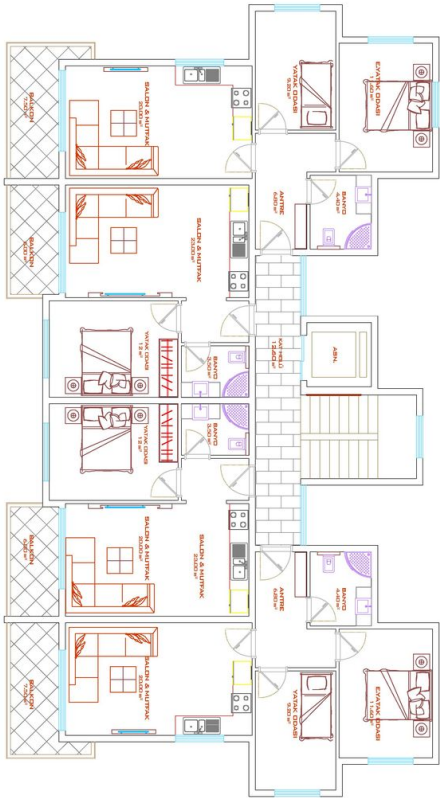

Комплекс состоит из 4 жилых блоков с общим количеством 167 квартир, разделенных на различные типы квартир, такие как:

- 1+1 квартиры (53-55 м2)
- 2+1 квартиры (67 - 70 м2)

- 2+1 дуплексы (108-135 м2)
- 3 +1 дуплекс (119-141 м2)

Информация обновлена 12.07.2024

Фотогалерея

B BLOK
Sosial Alan

A BLOK
Sosial Alan

C BLOK DUBLEKSI ALT KAT PLANI

SOUTH

NORTH

A BLOK DUBLEKS ALT KAT PLANI