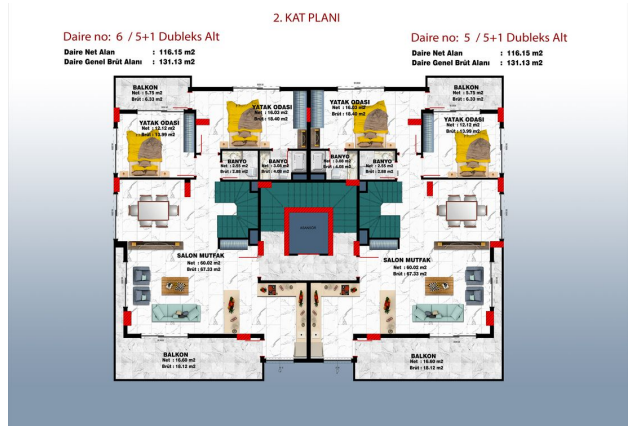

Предлагаем квартиры:

- Квартиры 3+1 будут иметь площадь от 130,59 м², всего их будет 2.
- Двухуровневые апартаменты 4+1 Garden будут иметь общую площадь от 257,07 м², всего их будет 2.
- Двухуровневые апартаменты 5+1 будут иметь площадь от 250,07 м², всего их будет 2.

Первоначальный взнос 50%, 0% рассрочка.

Айдат: квартиры 3+1 - 35 евро, квартиры 4+1 - 40 евро, квартиры 5+1 - 45 евро.

Информация обновлена 05.07.2024

Фотогалерея

1. KAT PLANI

Daire no: 4 / 3+1 Normal Kat
Daire Net Alan : 115.91 m2
Daire Genel Brüt Alan : 130.59 m2