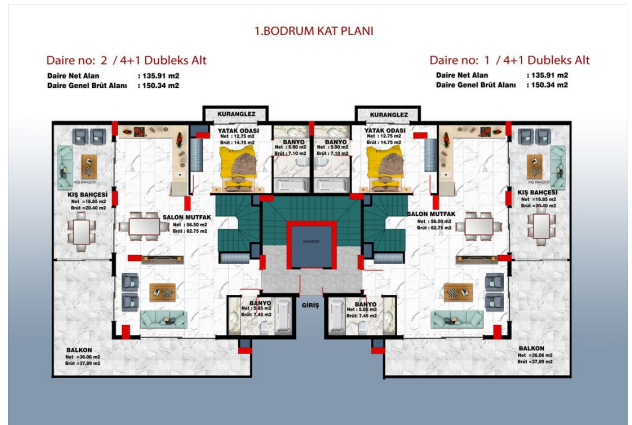

Предлагаем квартиры:

- Квартиры 3+1 будут иметь площадь от 130,59 м², всего их будет 2.
- Двухуровневые апартаменты 4+1 Garden будут иметь общую площадь от 257,07 м², всего их будет 2.
- Двухуровневые апартаменты 5+1 будут иметь площадь от 250,07 м², всего их будет 2.

Первоначальный взнос 50%, 0% рассрочка.

Айдат: квартиры 3+1 - 35 евро, квартиры 4+1 - 40 евро, квартиры 5+1 - 45 евро.

Информация обновлена 05.07.2024

Фотогалерея

1. KAT PLANI

Daire no: 4 / 3+1 Normal Kat
Daire Net Alan : 115.91 m2
Daire Genel Brüt Alan : 130.59 m2