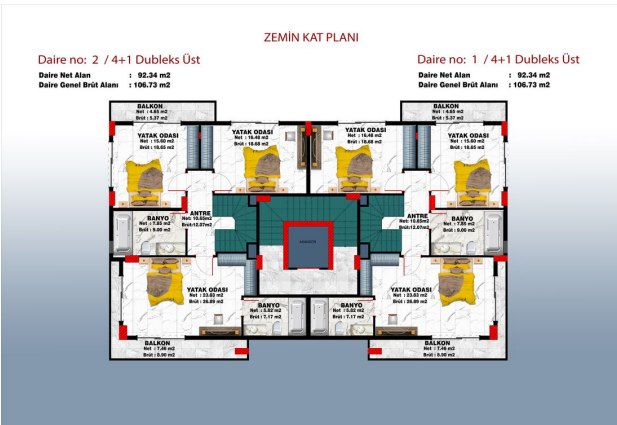

Предлагаем квартиры:

- Квартиры 3+1 будут иметь площадь от 130,59 м², всего их будет 2.
- Двухуровневые апартаменты 4+1 Garden будут иметь общую площадь от 257,07 м², всего их будет 2.
- Двухуровневые апартаменты 5+1 будут иметь площадь от 250,07 м², всего их будет 2.

Первоначальный взнос 50%, 0% рассрочка.

Айдат: квартиры 3+1 - 35 евро, квартиры 4+1 - 40 евро, квартиры 5+1 - 45 евро.

Информация обновлена 05.07.2024

Фотогалерея

1. KAT PLANI

Daire no: 4 / 3+1 Normal Kat
Daire Net Alan : 115.91 m2
Daire Genel Brüt Alan : 130.59 m2