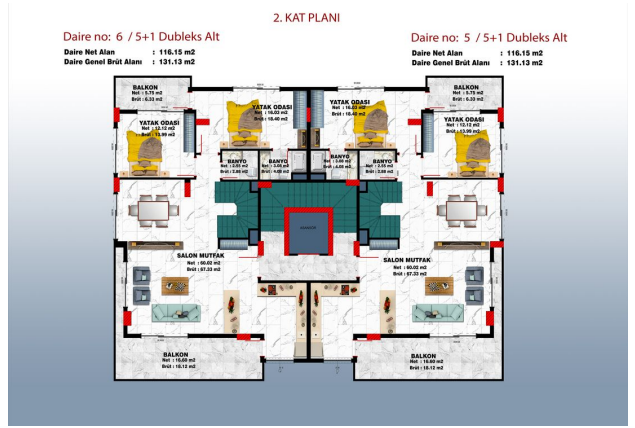

### **Предлагаем квартиры:**

- Квартиры 3+1 будут иметь площадь от 130,59 м<sup>2</sup>, всего их будет 2.
- Двухуровневые апартаменты 4+1 Garden будут иметь общую площадь от 257,07 м<sup>2</sup>, всего их будет 2.
- Двухуровневые апартаменты 5+1 будут иметь площадь от 250,07 м<sup>2</sup>, всего их будет 2.

## **Фотогалерея**

1. KAT PLANI

Daire no: 4 / 3+1 Normal Kat  
Daire Net Alan : 115.91 m<sup>2</sup>  
Daire Genel Brüt Alan : 130.59 m<sup>2</sup>

Daire no: 3 / 3+1 Normal Kat  
Daire Net Alan : 115.91 m<sup>2</sup>  
Daire Genel Brüt Alan : 130.59 m<sup>2</sup>