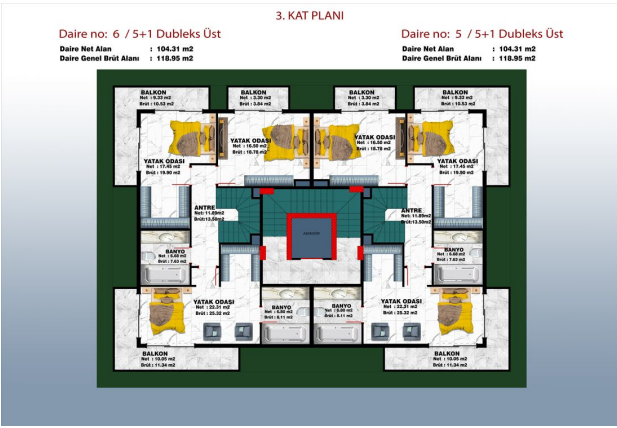

Предлагаем квартиры:

- Квартиры 3+1 будут иметь площадь от 130,59 м², всего их будет 2.
- Двухуровневые апартаменты 4+1 Garden будут иметь общую площадь от 257,07 м², всего их будет 2.
- Двухуровневые апартаменты 5+1 будут иметь площадь от 250,07 м², всего их будет 2.

Первоначальный взнос 50%, 0% рассрочка.

Айдат: квартиры 3+1 - 35 евро, квартиры 4+1 - 40 евро, квартиры 5+1 - 45 евро.

Информация обновлена 05.07.2024

Фотогалерея

1. KAT PLANI

Daire no: 4 / 3+1 Normal Kat
Daire Net Alan : 115.91 m2
Daire Genel Brüt Alan : 130.59 m2