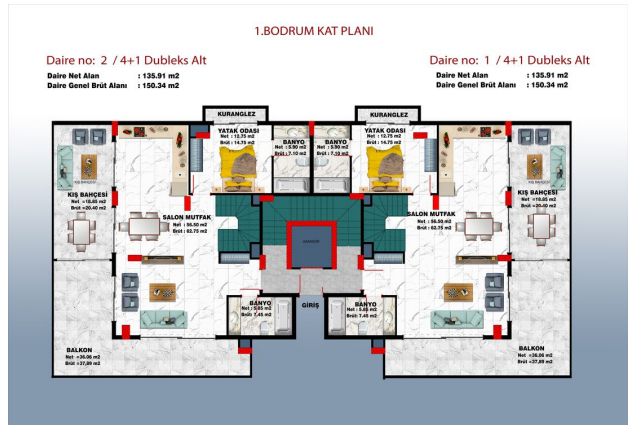

### **Предлагаем квартиры:**

- Квартиры 3+1 будут иметь площадь от 130,59 м<sup>2</sup>, всего их будет 2.
- Двухуровневые апартаменты 4+1 Garden будут иметь общую площадь от 257,07 м<sup>2</sup>, всего их будет 2.
- Двухуровневые апартаменты 5+1 будут иметь площадь от 250,07 м<sup>2</sup>, всего их будет 2.

## **Фотогалерея**

1. KAT PLANI

Daire no: 4 / 3+1 Normal Kat  
Daire Net Alan : 115.91 m<sup>2</sup>  
Daire Genel Brüt Alan : 130.59 m<sup>2</sup>

Daire no: 3 / 3+1 Normal Kat  
Daire Net Alan : 115.91 m<sup>2</sup>  
Daire Genel Brüt Alan : 130.59 m<sup>2</sup>