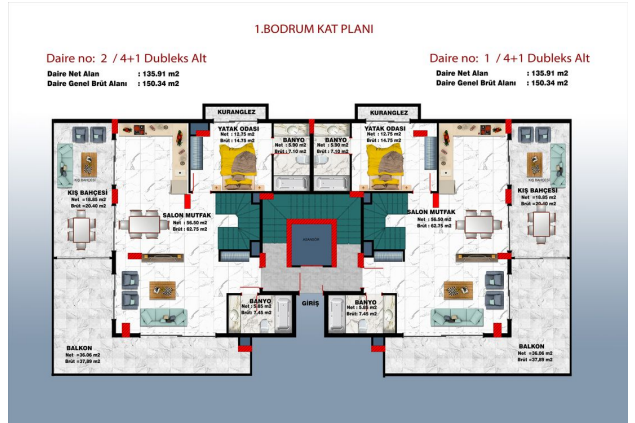

Предлагаем квартиры:

- Квартиры 3+1 будут иметь площадь от 130,59 м², всего их будет 2.
- Двухуровневые апартаменты 4+1 Garden будут иметь общую площадь от 257,07 м², всего их будет 2.
- Двухуровневые апартаменты 5+1 будут иметь площадь от 250,07 м², всего их будет 2.

Первоначальный взнос 50%, 0% рассрочка.

Айдат: квартиры 3+1 - 35 евро, квартиры 4+1 - 40 евро, квартиры 5+1 - 45 евро.

Информация обновлена 07.03.2025

Фотогалерея

1. KAT PLANI

Daire no: 4 / 3+1 Normal Kat

Daire Net Alan : 115.91 m²