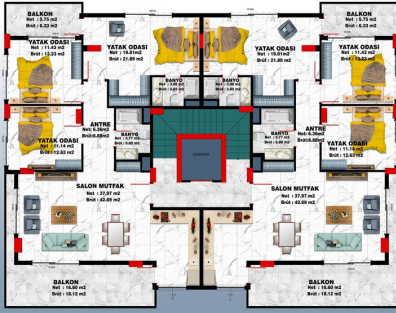

1. KAT PLANI

Отсканируйте QR-код, чтобы открыть исходную страницу