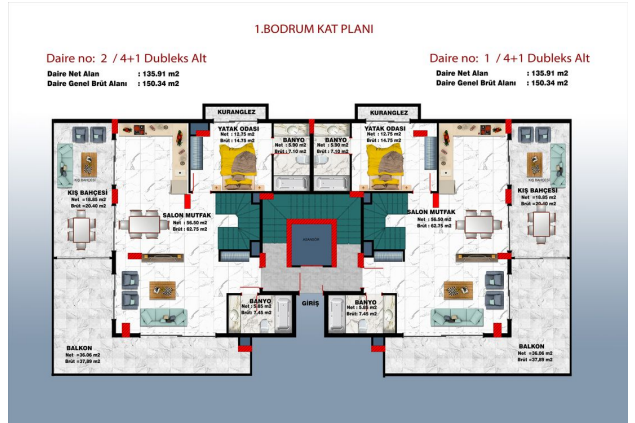

Предлагаем квартиры:

- Квартиры 3+1 будут иметь площадь от 130,59 м², всего их будет 2.
- Двухуровневые апартаменты 4+1 Garden будут иметь общую площадь от 257,07 м², всего их будет 2.
- Двухуровневые апартаменты 5+1 будут иметь площадь от 250,07 м², всего их будет 2.

Первоначальный взнос 50%, 0% рассрочка.

Айдат: квартиры 3+1 - 35 евро, квартиры 4+1 - 40 евро, квартиры 5+1 - 45 евро.

Информация обновлена 05.07.2024

Фотогалерея

1. KAT PLANI

Daire no: 4 / 3+1 Normal Kat
Daire Net Alan : 115.91 m2
Daire Genel Brüt Alan : 130.59 m2