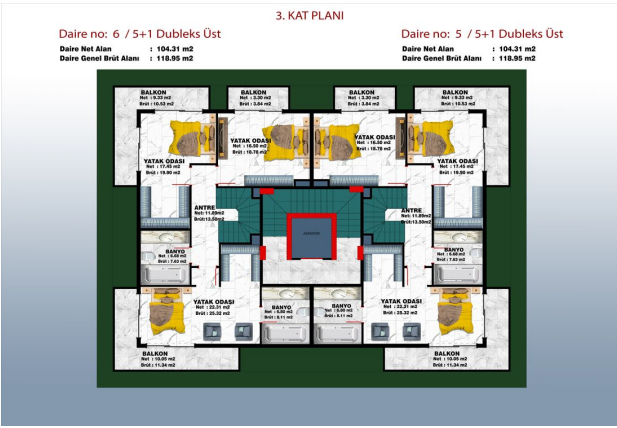

Предлагаем квартиры:

- Квартиры 3+1 будут иметь площадь от 130,59 м², всего их будет 2.
- Двухуровневые апартаменты 4+1 Garden будут иметь общую площадь от 257,07 м², всего их будет 2.
- Двухуровневые апартаменты 5+1 будут иметь площадь от 250,07 м², всего их будет 2.

Первоначальный взнос 50%, 0% рассрочка.

Айдат: квартиры 3+1 - 35 евро, квартиры 4+1 - 40 евро, квартиры 5+1 - 45 евро.

Информация обновлена 09.01.2025

Фотогалерея

1. KAT PLANI

Daire no: 4 / 3+1 Normal Kat
Daire Net Alan : 115.91 m2
Daire Genel Brüt Alan : 130.59 m2