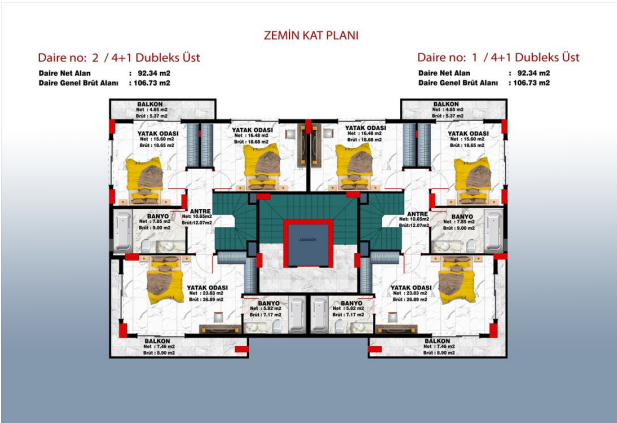

Предлагаем квартиры:

- Квартиры 3+1 будут иметь площадь от 130,59 м², всего их будет 2.
- Двухуровневые апартаменты 4+1 Garden будут иметь общую площадь от 257,07 м², всего их будет 2.
- Двухуровневые апартаменты 5+1 будут иметь площадь от 250,07 м², всего их будет 2.

Первоначальный взнос 50%, 0% рассрочка.

Айдат: квартиры 3+1 - 35 евро, квартиры 4+1 - 40 евро, квартиры 5+1 - 45 евро.

Информация обновлена 07.03.2025

Фотогалерея

1. KAT PLANI

Daire no: 4 / 3+1 Normal Kat

Daire Net Alan : 115.91 m²