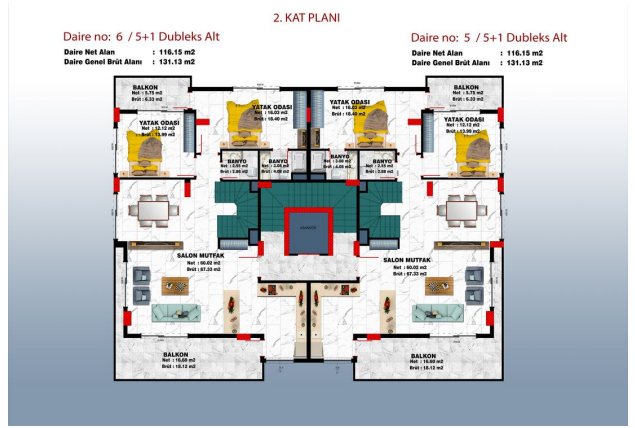

Предлагаем квартиры:

- Квартиры 3+1 будут иметь площадь от 130,59 м², всего их будет 2.
- Двухуровневые апартаменты 4+1 Garden будут иметь общую площадь от 257,07 м², всего их будет 2.
- Двухуровневые апартаменты 5+1 будут иметь площадь от 250,07 м², всего их будет 2.

Первоначальный взнос 50%, 0% рассрочка.

Айдат: квартиры 3+1 - 35 евро, квартиры 4+1 - 40 евро, квартиры 5+1 - 45 евро.

Информация обновлена 09.01.2025

Фотогалерея

1. KAT PLANI

Daire no: 4 / 3+1 Normal Kat
Daire Net Alan : 115.91 m2
Daire Genel Brüt Alan : 130.59 m2