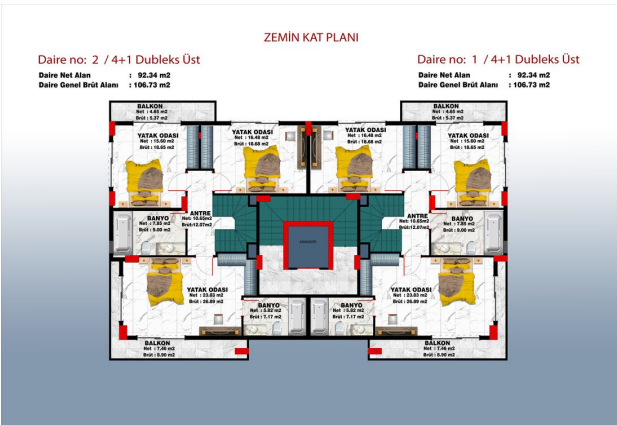

Предлагаем квартиры:

- Квартиры 3+1 будут иметь площадь от 130,59 м², всего их будет 2.
- Двухуровневые апартаменты 4+1 Garden будут иметь общую площадь от 257,07 м², всего их будет 2.
- Двухуровневые апартаменты 5+1 будут иметь площадь от 250,07 м², всего их будет 2.

Первоначальный взнос 50%, 0% рассрочка.

Айдат: квартиры 3+1 - 35 евро, квартиры 4+1 - 40 евро, квартиры 5+1 - 45 евро.

Информация обновлена 09.01.2025

Фотогалерея

1. KAT PLANI

Daire no: 4 / 3+1 Normal Kat
Daire Net Alan : 115.91 m2
Daire Genel Brüt Alan : 130.59 m2