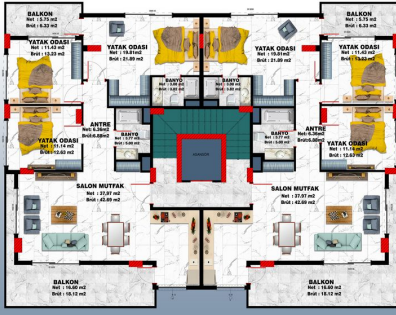

1. KAT PLANI

Daire no: 4 / 3+1 Normal Kat

Daire Net Alan : 115.91 m²

Daire Genel Brüt Alan : 130.59 m²

Daire no: 3 / 3+1 Normal Kat

Daire Net Alan : 115.91 m²

Daire Genel Brüt Alan : 130.59 m²

Отсканируйте QR-код, чтобы открыть исходную страницу