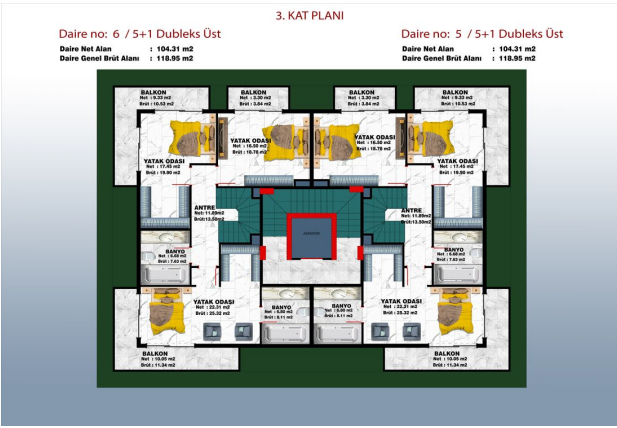

Предлагаем квартиры:

- Квартиры 3+1 будут иметь площадь от 130,59 м², всего их будет 2.
- Двухуровневые апартаменты 4+1 Garden будут иметь общую площадь от 257,07 м², всего их будет 2.
- Двухуровневые апартаменты 5+1 будут иметь площадь от 250,07 м², всего их будет 2.

Первоначальный взнос 50%, 0% рассрочка.

Айдат: квартиры 3+1 - 35 евро, квартиры 4+1 - 40 евро, квартиры 5+1 - 45 евро.

Информация обновлена 07.03.2025

Фотогалерея

1. KAT PLANI

Daire no: 4 / 3+1 Normal Kat

Daire Net Alan : 115.91 m²