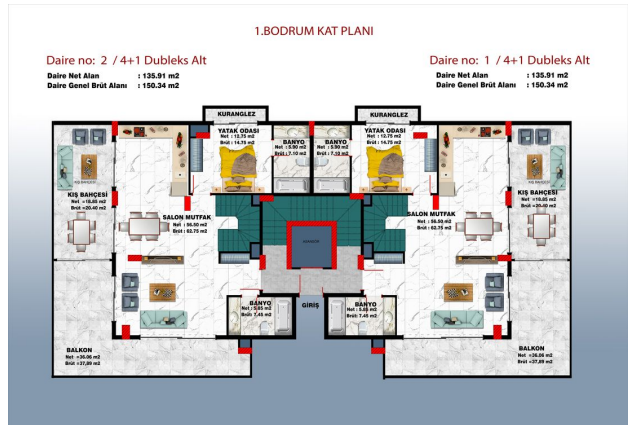

Предлагаем квартиры:

- Квартиры 3+1 будут иметь площадь от 130,59 м², всего их будет 2.
- Двухуровневые апартаменты 4+1 Garden будут иметь общую площадь от 257,07 м², всего их будет 2.
- Двухуровневые апартаменты 5+1 будут иметь площадь от 250,07 м², всего их будет 2.

Первоначальный взнос 50%, 0% рассрочка.

Айдат: квартиры 3+1 - 35 евро, квартиры 4+1 - 40 евро, квартиры 5+1 - 45 евро.

Информация обновлена 09.01.2025

Фотогалерея

1. KAT PLANI

Daire no: 4 / 3+1 Normal Kat
Daire Net Alan : 115.91 m2
Daire Genel Brüt Alan : 130.59 m2

Daire no: 3 / 3+1 Normal Kat
Daire Net Alan : 115.91 m2
Daire Genel Brüt Alan : 130.59 m2

Отсканируйте QR-код, чтобы открыть исходную страницу