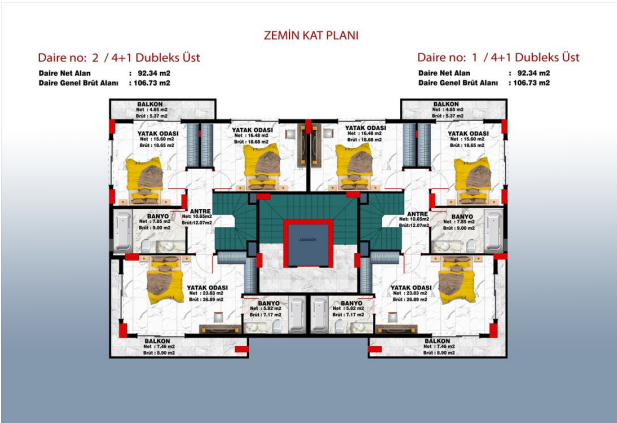

Предлагаем квартиры:

- Квартиры 3+1 будут иметь площадь от 130,59 м², всего их будет 2.
- Двухуровневые апартаменты 4+1 Garden будут иметь общую площадь от 257,07 м², всего их будет 2.
- Двухуровневые апартаменты 5+1 будут иметь площадь от 250,07 м², всего их будет 2.

Первоначальный взнос 50%, 0% рассрочка.

Айдат: квартиры 3+1 - 35 евро, квартиры 4+1 - 40 евро, квартиры 5+1 - 45 евро.

Информация обновлена 05.07.2024

Фотогалерея

1. KAT PLANI

Daire no: 4 / 3+1 Normal Kat
Daire Net Alan : 115.91 m2
Daire Genel Brüt Alan : 130.59 m2