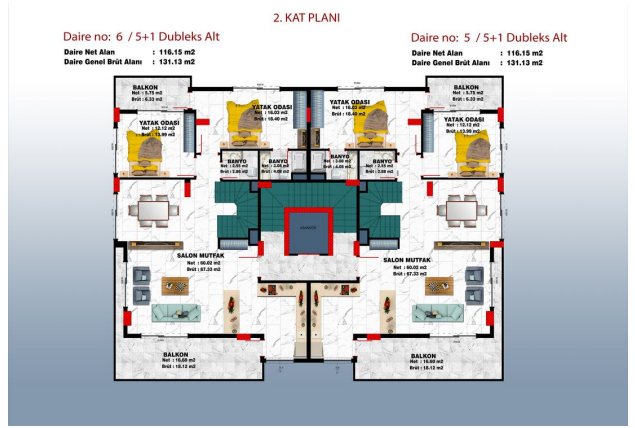

Предлагаем квартиры:

- Квартиры 3+1 будут иметь площадь от 130,59 м², всего их будет 2.
- Двухуровневые апартаменты 4+1 Garden будут иметь общую площадь от 257,07 м², всего их будет 2.
- Двухуровневые апартаменты 5+1 будут иметь площадь от 250,07 м², всего их будет 2.

Первоначальный взнос 50%, 0% рассрочка.

Айдат: квартиры 3+1 - 35 евро, квартиры 4+1 - 40 евро, квартиры 5+1 - 45 евро.

Информация обновлена 07.03.2025

Фотогалерея

1. KAT PLANI

Daire no: 4 / 3+1 Normal Kat

Daire Net Alan : 115.91 m²