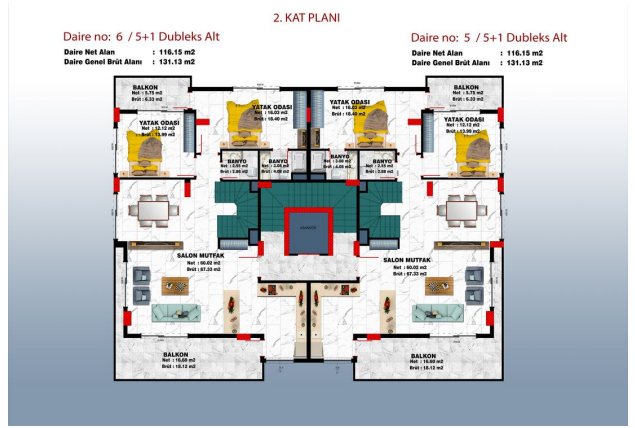

Предлагаем квартиры:

- Квартиры 3+1 будут иметь площадь от 130,59 м², всего их будет 2.
- Двухуровневые апартаменты 4+1 Garden будут иметь общую площадь от 257,07 м², всего их будет 2.
- Двухуровневые апартаменты 5+1 будут иметь площадь от 250,07 м², всего их будет 2.

Первоначальный взнос 50%, 0% рассрочка.

Айдат: квартиры 3+1 - 35 евро, квартиры 4+1 - 40 евро, квартиры 5+1 - 45 евро.

Информация обновлена 05.07.2024

Фотогалерея

1. KAT PLANI

Daire no: 4 / 3+1 Normal Kat
Daire Net Alan : 115.91 m2
Daire Genel Brüt Alan : 130.59 m2