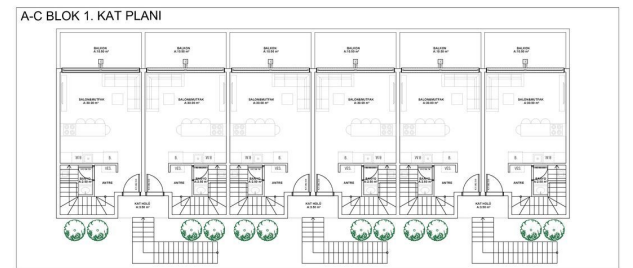

- 4+1 дуплексы 2 квартиры 210 м2

Расположение:

Расстояние до моря 300 метров.

Иинфраструктура:

- Бар у бассейна
- 7/24 камеры наблюдения
- Wi-fi на территории
- Тропический островок
- Открытая парковка
- Игровая зона для взрослых
- Комната отдыха
- Комната для работы
- Библиотека
- Открытый бассейн
- Горячий бассейн
- Сауна
- Джакузи
- Фитнес
- Кафе
- Лобби
- Детская площадка
- Детская игровая комнат
- Мини гольф

Фотогалерея

A-C BLOK BODRUM KAT PLANI

A-C BLOK ÇATI ARASI KAT PLANI

A-C BLOK ZEMİN KAT PLANI

B BLOK 1. KAT PLANI

B BLOK BODRUM KAT PLANI

B BLOK ÇATI ARASI KAT PLANI

B BLOK ZEMİN KAT PLANI