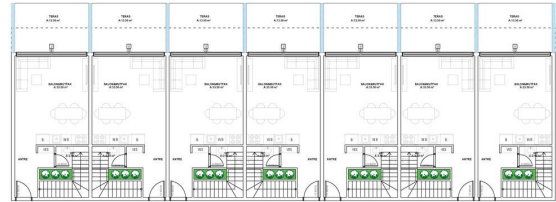

- 4+1 дуплексы 2 квартиры 210 м2

Расположение:

Расстояние до моря 300 метров.

Иинфраструктура:

- Бар у бассейна
- 7/24 камеры наблюдения
- Wi-fi на территории
- Тропический островок
- Открытая парковка
- Игровая зона для взрослых
- Комната отдыха
- Комната для работы
- Библиотека
- Открытый бассейн
- Горячий бассейн
- Сауна
- Джакузи
- Фитнес
- Кафе
- Лобби
- Детская площадка
- Детская игровая комнат
- Мини гольф

Фотогалерея

A-C BLOK BODRUM KAT PLANI

A-C BLOK ÇATI ARASI KAT PLANI

A-C BLOK ZEMİN KAT PLANI

B BLOK 1. KAT PLANI

B BLOK BODRUM KAT PLANI

B BLOK ÇATI ARASI KAT PLANI

B BLOK ZEMİN KAT PLANI