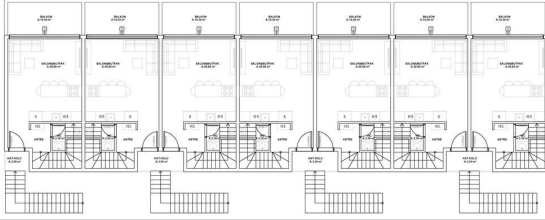

- 4+1 дуплексы 2 квартиры 210 м2

Расположение:

Расстояние до моря 300 метров.

Иинфраструктура:

- Бар у бассейна
- 7/24 камеры наблюдения
- Wi-fi на территории
- Тропический островок
- Открытая парковка
- Игровая зона для взрослых
- Комната отдыха
- Комната для работы
- Библиотека
- Открытый бассейн
- Горячий бассейн
- Сауна
- Джакузи
- Фитнес
- Кафе
- Лобби
- Детская площадка
- Детская игровая комнат
- Мини гольф

Фотогалерея

A-C BLOK BODRUM KAT PLANI

A-C BLOK ÇATI ARASI KAT PLANI

A-C BLOK ZEMİN KAT PLANI

B BLOK 1. KAT PLANI

B BLOK BODRUM KAT PLANI

B BLOK ÇATI ARASI KAT PLANI

B BLOK ZEMİN KAT PLANI