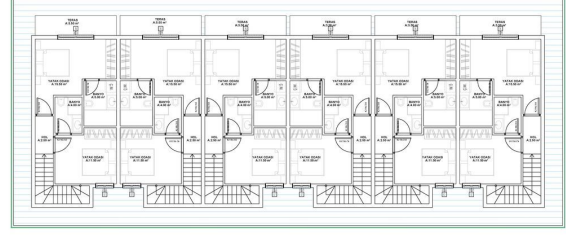

- 4+1 дуплексы 2 квартиры 210 м2

Расположение:

Расстояние до моря 300 метров.

Иинфраструктура:

- Бар у бассейна
- 7/24 камеры наблюдения
- Wi-fi на территории
- Тропический островок
- Открытая парковка
- Игровая зона для взрослых
- Комната отдыха
- Комната для работы
- Библиотека
- Открытый бассейн
- Горячий бассейн
- Сауна
- Джакузи
- Фитнес
- Кафе
- Лобби
- Детская площадка
- Детская игровая комнат
- Мини гольф

Фотогалерея

A-C BLOK BODRUM KAT PLANI

A-C BLOK ÇATI ARASI KAT PLANI

A-C BLOK ZEMİN KAT PLANI

B BLOK 1. KAT PLANI

B BLOK BODRUM KAT PLANI

B BLOK ÇATI ARASI KAT PLANI

B BLOK ZEMİN KAT PLANI