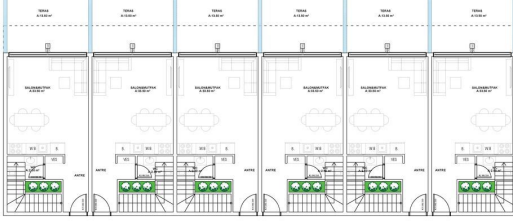

- 4+1 дуплексы 2 квартиры 210 м2

Расположение:

Расстояние до моря 300 метров.

Иинфраструктура:

- Бар у бассейна
- 7/24 камеры наблюдения
- Wi-fi на территории
- Тропический островок
- Открытая парковка
- Игровая зона для взрослых
- Комната отдыха
- Комната для работы
- Библиотека
- Открытый бассейн
- Горячий бассейн
- Сауна
- Джакузи
- Фитнес
- Кафе
- Лобби
- Детская площадка
- Детская игровая комнат
- Мини гольф

Фотогалерея

A-C BLOK BODRUM KAT PLANI

A-C BLOK ÇATI ARASI KAT PLANI

A-C BLOK ZEMİN KAT PLANI

B BLOK 1. KAT PLANI

B BLOK BODRUM KAT PLANI

B BLOK ÇATI ARASI KAT PLANI

B BLOK ZEMİN KAT PLANI