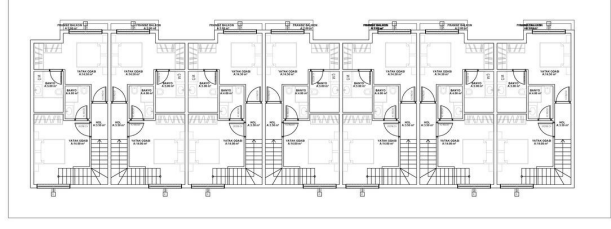

- 4+1 дуплексы 2 квартиры 210 м2

Расположение:

Расстояние до моря 300 метров.

Иинфраструктура:

- Бар у бассейна
- 7/24 камеры наблюдения
- Wi-fi на территории
- Тропический островок
- Открытая парковка
- Игровая зона для взрослых
- Комната отдыха
- Комната для работы
- Библиотека
- Открытый бассейн
- Горячий бассейн
- Сауна
- Джакузи
- Фитнес
- Кафе
- Лобби
- Детская площадка
- Детская игровая комнат
- Мини гольф

Фотогалерея

A-C BLOK BODRUM KAT PLANI

A-C BLOK ÇATI ARASI KAT PLANI

A-C BLOK ZEMİN KAT PLANI

B BLOK 1. KAT PLANI

B BLOK BODRUM KAT PLANI

B BLOK ÇATI ARASI KAT PLANI

B BLOK ZEMİN KAT PLANI