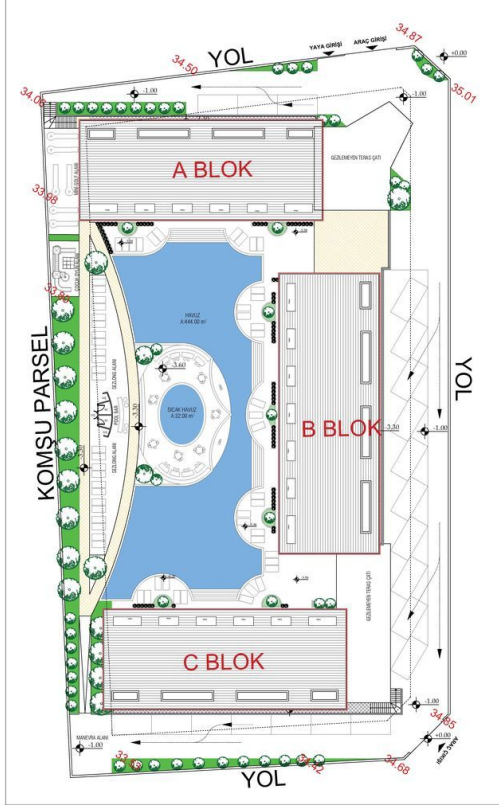

- 4+1 дуплексы 2 квартиры 210 м2

Расположение:

Расстояние до моря 300 метров.

Иинфраструктура:

- Бар у бассейна
- 7/24 камеры наблюдения
- Wi-fi на территории
- Тропический островок
- Открытая парковка
- Игровая зона для взрослых
- Комната отдыха
- Комната для работы
- Библиотека
- Открытый бассейн
- Горячий бассейн
- Сауна
- Джакузи
- Фитнес
- Кафе
- Лобби
- Детская площадка
- Детская игровая комнат
- Мини гольф

Фотогалерея

A-C BLOK BODRUM KAT PLANI

A-C BLOK ÇATI ARASI KAT PLANI

A-C BLOK ZEMİN KAT PLANI

B BLOK 1. KAT PLANI

B BLOK BODRUM KAT PLANI

B BLOK ÇATI ARASI KAT PLANI

B BLOK ZEMİN KAT PLANI

112/29 ADA PARSEL VAZİYET PLANI

112/29 ADA PARSEL YERLEŞİM PLANI

Отсканируйте QR-код, чтобы открыть исходную страницу