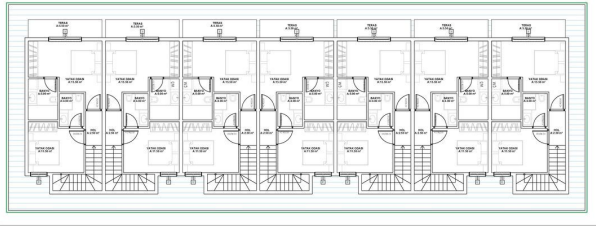

- 4+1 дуплексы 2 квартиры 210 м2

Расположение:

Расстояние до моря 300 метров.

Иинфраструктура:

- Бар у бассейна
- 7/24 камеры наблюдения
- Wi-fi на территории
- Тропический островок
- Открытая парковка
- Игровая зона для взрослых
- Комната отдыха
- Комната для работы
- Библиотека
- Открытый бассейн
- Горячий бассейн
- Сауна
- Джакузи
- Фитнес
- Кафе
- Лобби
- Детская площадка
- Детская игровая комнат
- Мини гольф

Фотогалерея

A-C BLOK BODRUM KAT PLANI

A-C BLOK ÇATI ARASI KAT PLANI

A-C BLOK ZEMİN KAT PLANI

B BLOK 1. KAT PLANI

B BLOK BODRUM KAT PLANI

B BLOK ÇATI ARASI KAT PLANI

B BLOK ZEMİN KAT PLANI