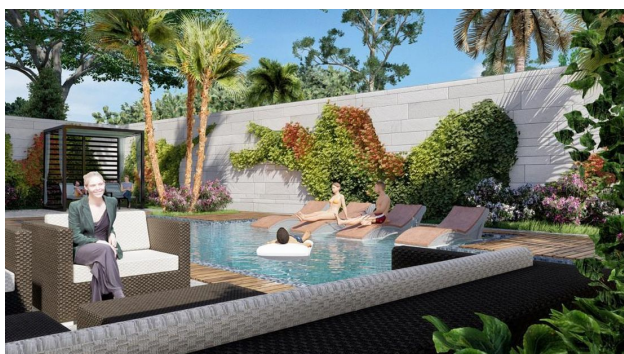

Фотогалерея