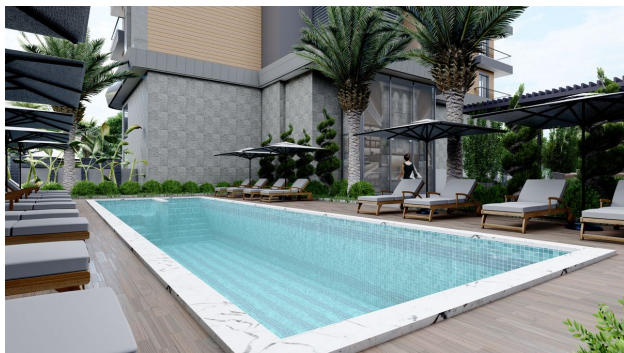

Информация обновлена 05.11.2024

Фотогалерея