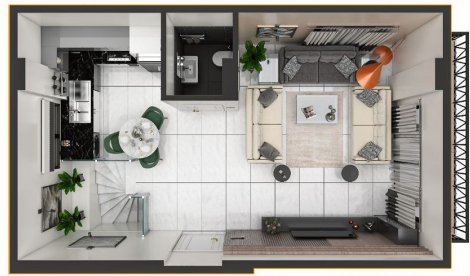

ZEMIN KAT PLANI