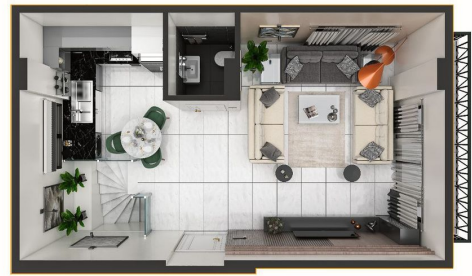

ZEMIN KAT PLANI