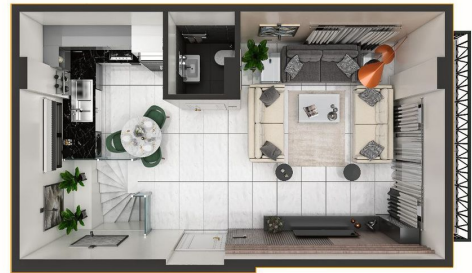

ZEMIN KAT PLANI