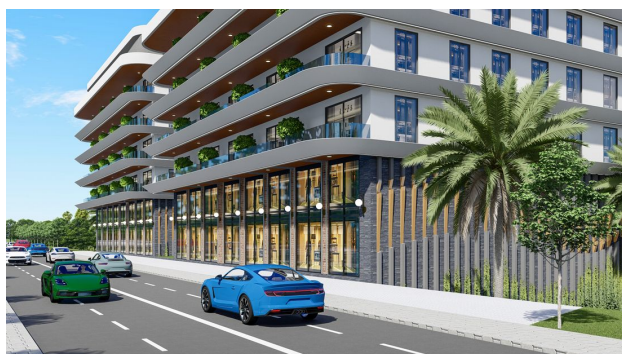

Дата окончания строительства: 12.2024

Информация обновлена: 06.06.2024 г.

Фотогалерея