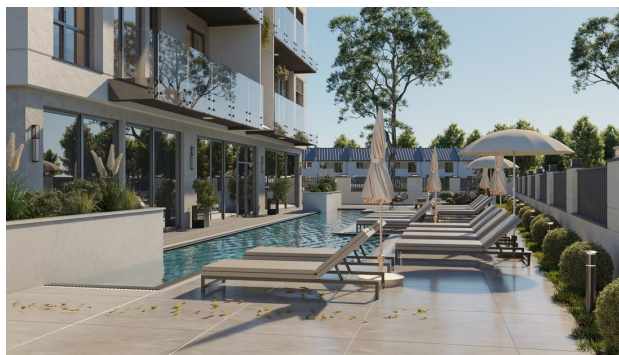

- пожарные лестницы и лестницы
- пожарные шкафы
- система камеры
- стальные двери
- видеодомофон

Дата начала строительства: 10.2024

Дата окончания строительства: 04.2026

Информация обновлена: 23.10.2024 г.

Фотогалерея