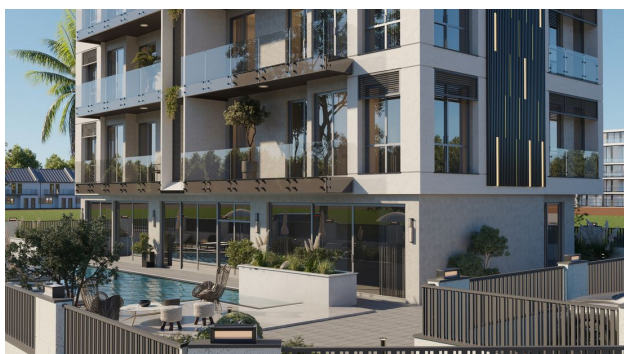

- пожарные лестницы и лестницы
- пожарные шкафы
- система камеры
- стальные двери
- видеодомофон

Дата начала строительства: 10.2024

Дата окончания строительства: 04.2026

Информация обновлена: 01.07.2024 г.

Фотогалерея