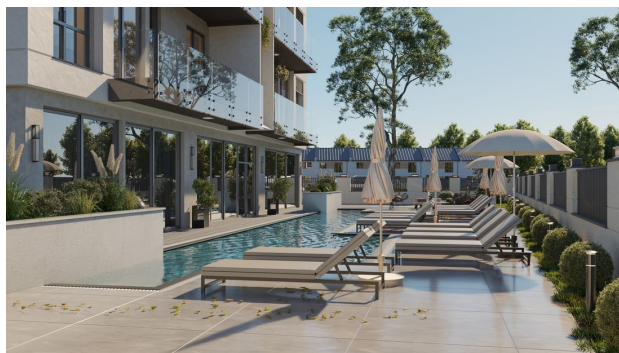

- пожарные лестницы и лестницы
- пожарные шкафы
- система камеры
- стальные двери
- видеодомофон

Дата начала строительства: 10.2024

Дата окончания строительства: 04.2026

Информация обновлена: 01.07.2024 г.

Фотогалерея