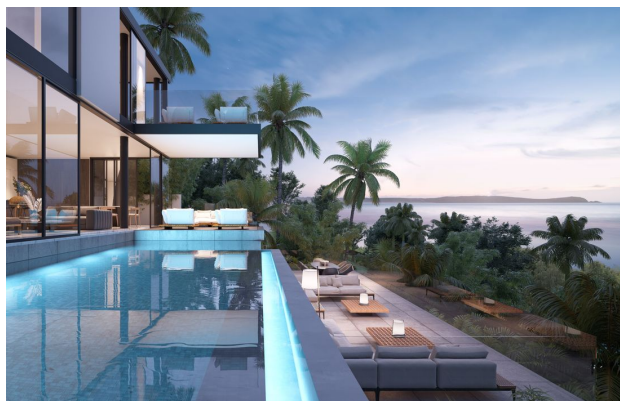

- Гольф-клуб 5 km

Информация обновлена: 13.02.2024 г.

Фотогалерея