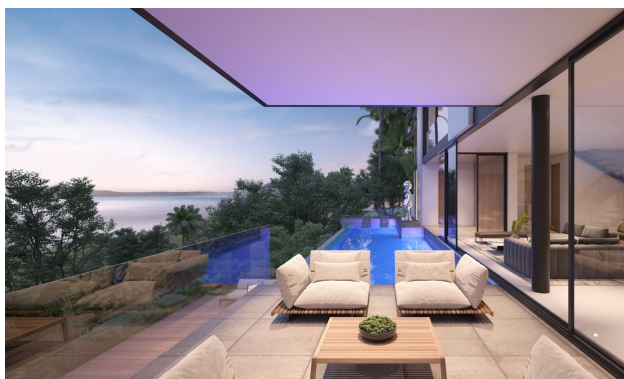

- Гольф-клуб 5 km

Информация обновлена: 13.02.2024 г.

Фотогалерея