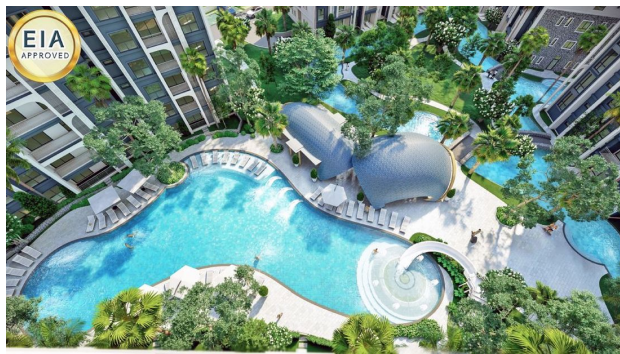

В стоимость включено: отделка, сантехника.

Расположение:

- Аэропорт 3 км
- Патонг 35 км
- Торговый центр 18 км
- Супермаркет 1 км
- Рестораны 2 км
- Госпиталь 30 км
- Гольф-клуб 20 км
- Яхт-клуб 20 км

Информация обновлена: 12.02.2024 г.

Фотогалерея