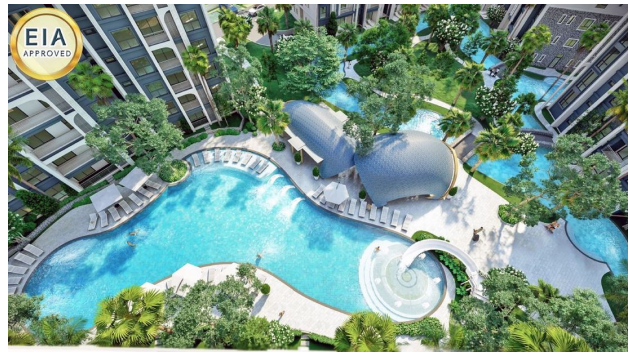

В стоимость включено: отделка, сантехника.

Расположение:

- Аэропорт 3 км
- Патонг 35 км
- Торговый центр 18 км
- Супермаркет 1 км
- Рестораны 2 км
- Госпиталь 30 км
- Гольф-клуб 20 км
- Яхт-клуб 20 км

Информация обновлена: 12.02.2024 г.

Фотогалерея