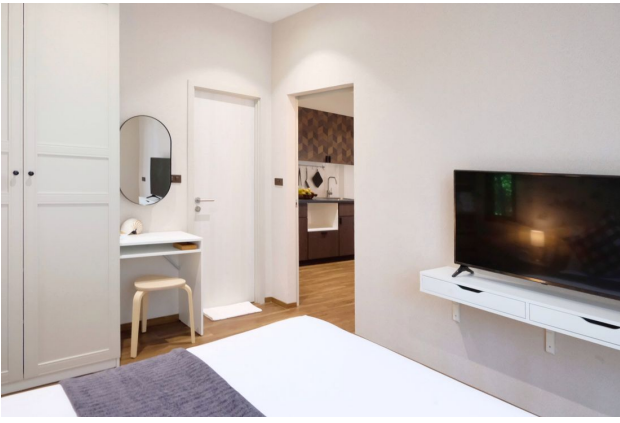

Отсканируйте QR-код, чтобы открыть исходную страницу