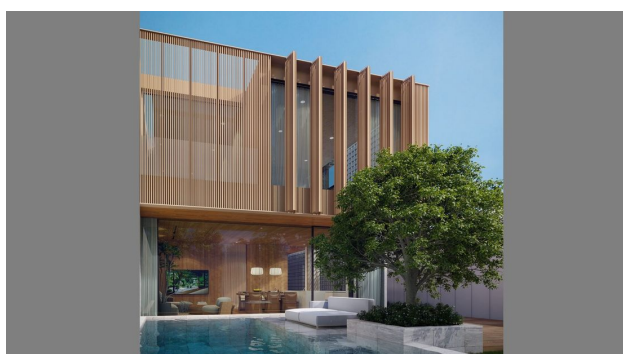

- Спальни: 3
- Ванные: 3
- Жилая площадь: 271 м²
- Площадь участка: 233 - 300 м²
- Площадь бассейна: 27 м²

Доход: Фактический доход от сдачи в аренду.

Рассрочка: На период строительства

Расположение:

- Аэропорт 18 км
- Патонг 17 км
- Торговый центр 3 км
- Супермаркет 3 км
- Рестораны 3 км
- Госпиталь 4 км
- Гольф-клуб 5 км
- Яхт-клуб 14 км

Информация обновлена: 12.02.2024 г.

Фотогалерея