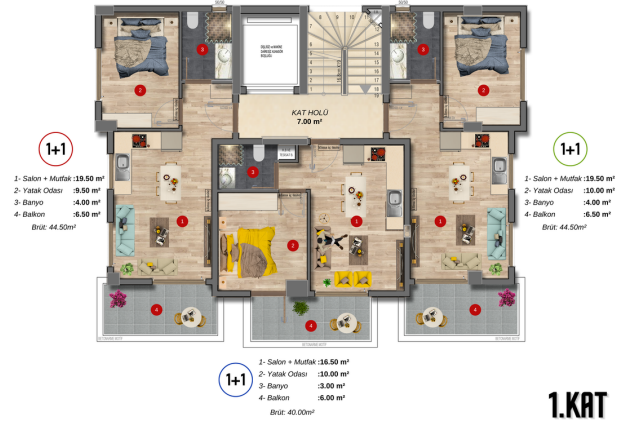

Фотогалерея