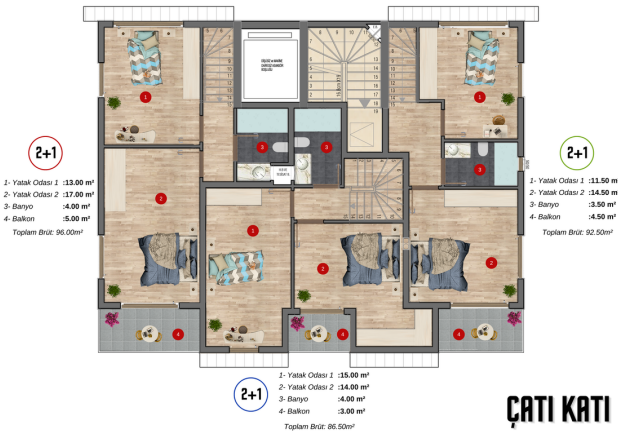

Фотогалерея