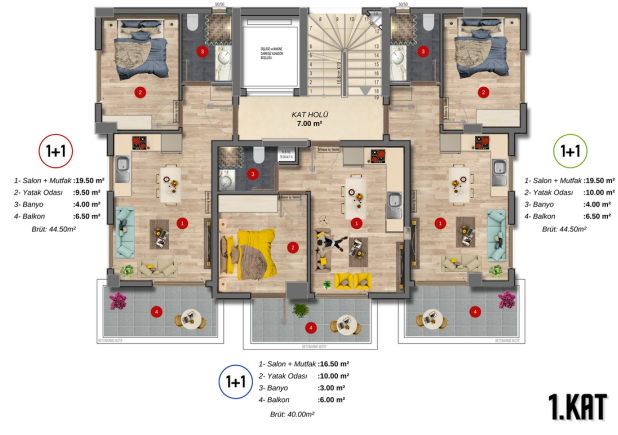

Фотогалерея