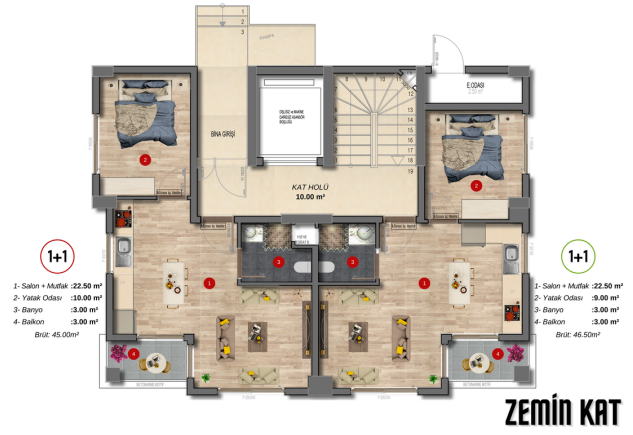

Фотогалерея