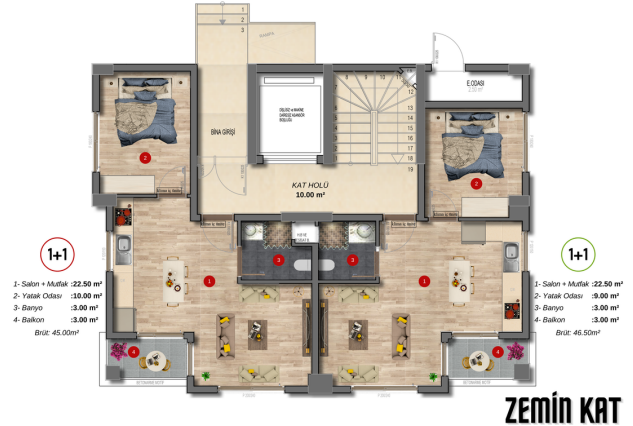

Фотогалерея