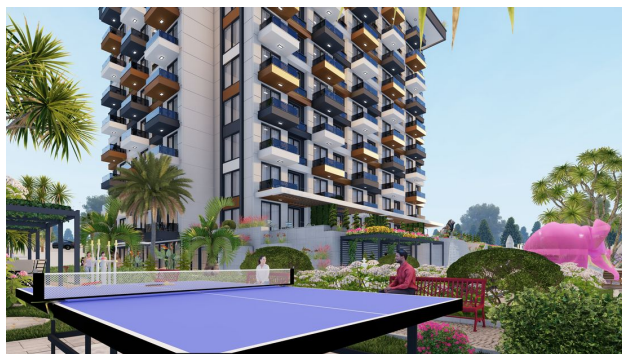

- Система «тёплый пол»
- Кондиционер
- Подвесной потолок
- Точечные светильники
- Моющаяся краска для стен
- Керамические полы во влажных помещениях, ламинат в других помещениях
- Мебель для ванной и кухни
- Алюминиевое остекление
- Балконные перила из алюминия и закаленного стекла
- Высококачественный умывальник, раковина, душевая кабина и светильники

Информация обновлена: 29.10.2024

Фотогалерея