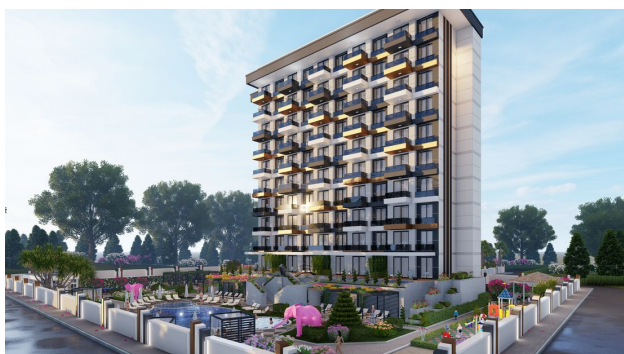

- Система «тёплый пол»
- Кондиционер
- Подвесной потолок
- Точечные светильники
- Моющаяся краска для стен
- Керамические полы во влажных помещениях, ламинат в других помещениях
- Мебель для ванной и кухни
- Алюминиевое остекление
- Балконные перила из алюминия и закаленного стекла
- Высококачественный умывальник, раковина, душевая кабина и светильники

Информация обновлена: 29.10.2024

Фотогалерея