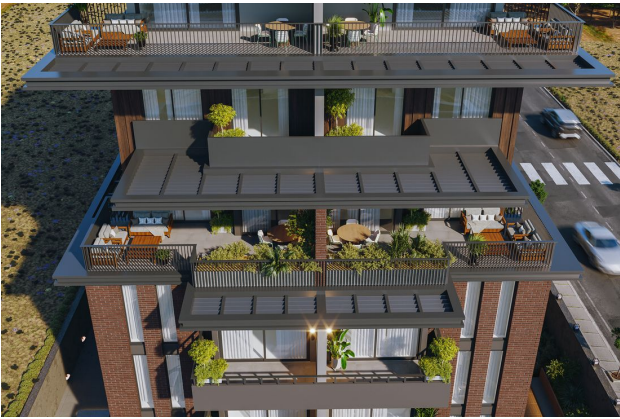

# Шикарные квартиры в строящемся жилом комплексе в районе Кестель (008420)

**174 000 € - 499 000 €**

**🏠** Площадь      **45 м<sup>2</sup> - 161 м<sup>2</sup>**

**🏠** Комнат      **1 спальня**

**🏠** Комнат      **2 спальни**

## Описание

Новый строящийся жилой комплекс в районе Кестель расположен в 150 м от Средиземного моря и в шаговой доступности от центральной улицы , где сосредоточена вся социальная инфраструктура района.

Комплекс строиться на площади 1583 м2. Состоит из одного 5-ти этажного блока, 24 квартиры.