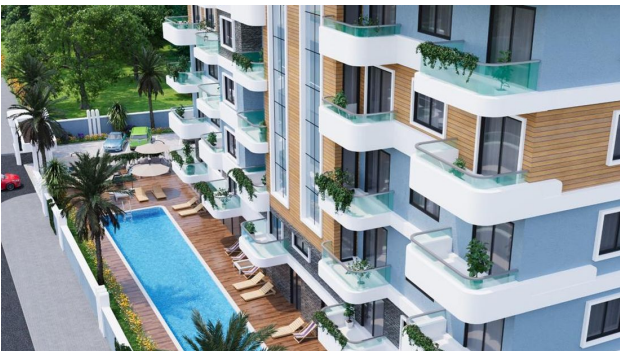

В квартирах:

- Алюминиевые и стеклянные перила
- Алюминиевые окна
- Раздвижные термостойкие стекла
- Раздвижные балконные двери
- Подвесной потолок с прожектором и светодиодной подсветкой
- Кухонная мебель из МДФ
- Кухонные столешницы из гранитного мрамора
- Душевая кабина первого класса
- Мебель для ванной комнаты из МДФ
- Гардероб
- Современная стальная дверь
- Двери для комнат из МДФ
- Керамический пол

Дата начала строительства: 01.09.2022

Дата окончания строительства: 01.10.2023 г.

Информация обновлена: 21.11.2023 г.

Фотогалерея