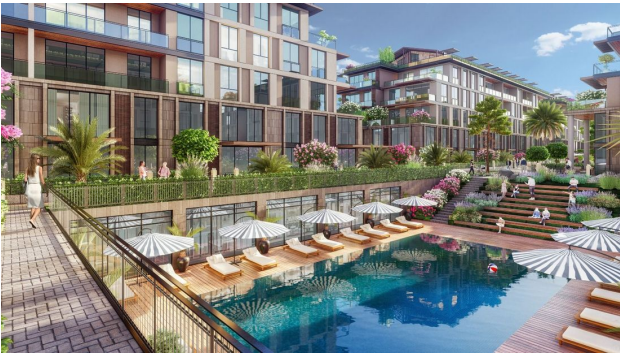

Отсканируйте QR-код, чтобы открыть исходную страницу